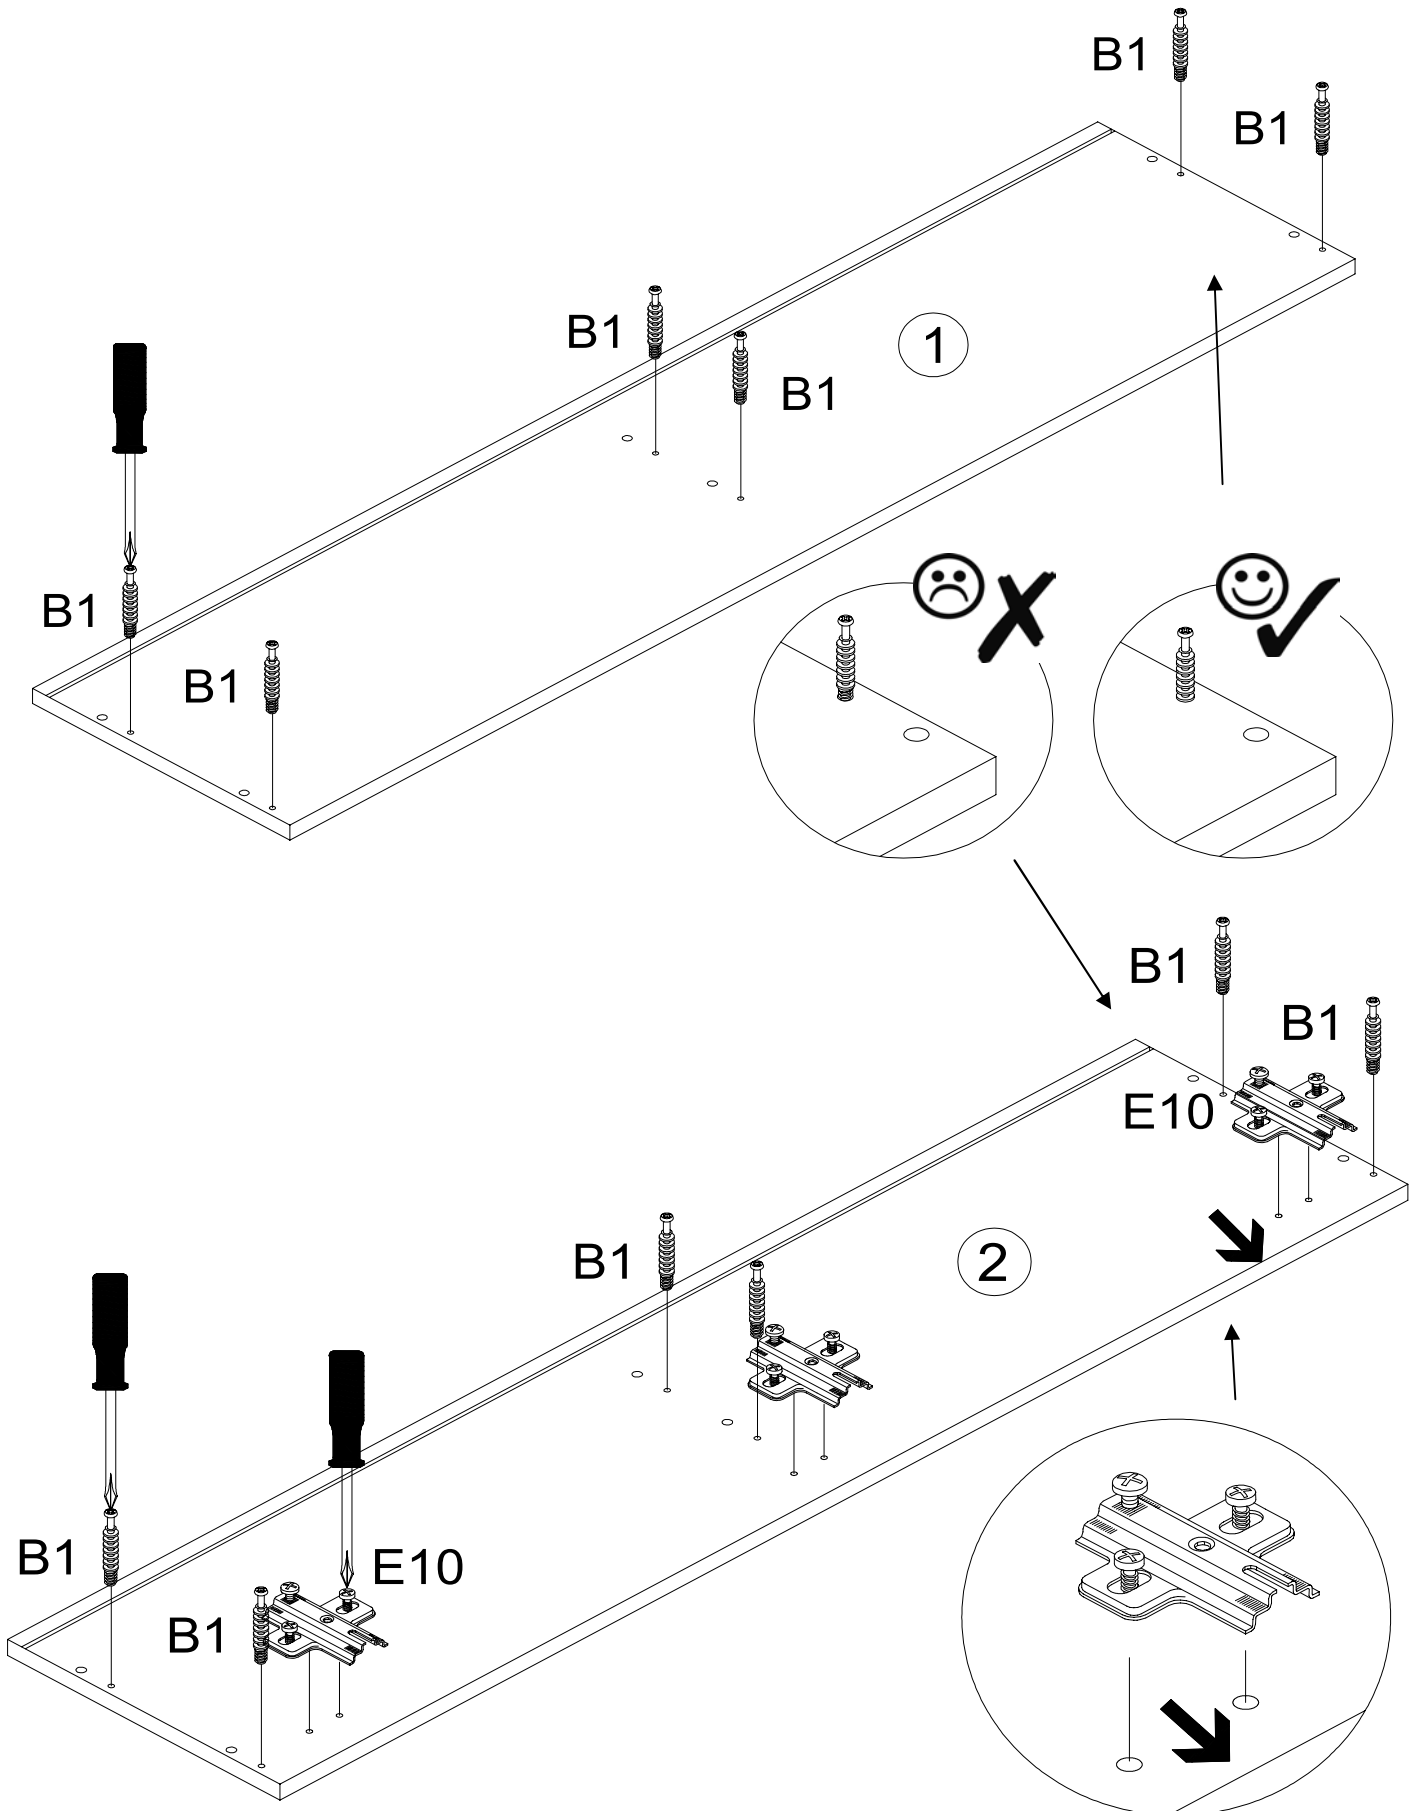

Name•Naam•Nazwa•Isim•Название•Názov•Név

DORTMUND

Тур•Туре•Тір•Тип

Hängeschrank 120

 Weiß/ Weiß Glanz
Schwarz/ Schwarz Glanz
Grau/ Grau Glanz

| | | | | | | | | |
|--|---|--|---|--|--|---|--|--|
| A1  | B1  | C1  8x30 | E10  2 mm | F16  Kr.0 mm | L1  | M1  307mm | N1  4,0 x 30 | N8  4,0 x 27 |
| 12 | 12 | 12 | 3 | 3 | 4 | 1 | 3 | 4 |
| P10  3,5 x 13 kl. Kopf | P13  3,5 x 12 | R6  6,3 x 13 | S1  | S10  Links | S11  Rechts | U9  Links | U10  Rechts | W4  |
| 8 | 6 | 6 | 12 | 2 | 1 | 2 | 1 | 2 |