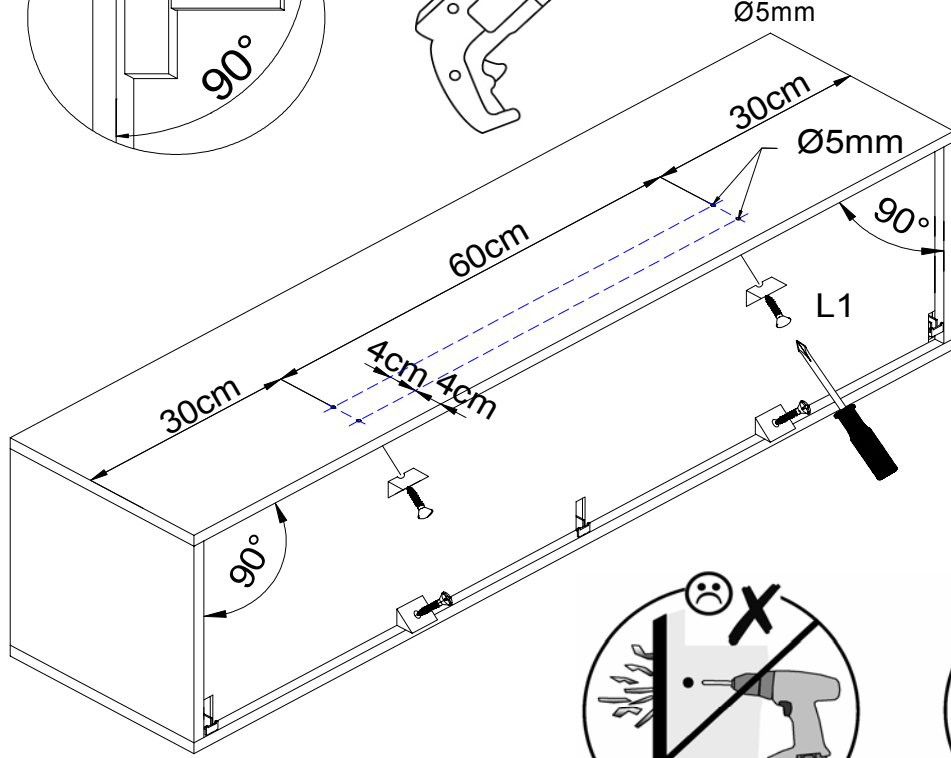

Name•Naam•Nazwa•Isim•Название•Názov•Név

DORTMUND

Тур•Туре•Тір•Тип

Hängeschrank 120

 Weiß/ Weiß Glanz
Schwarz/ Schwarz Glanz
Grau/ Grau Glanz

| | | | | | | | | |
|--|---|--|---|--|--|---|--|--|
| A1  | B1  | C1  8x30 | E10  2 mm | F16  Kr.0 mm | L1  | M1  307mm | N1  4,0 x 30 | N8  4,0 x 27 |
| 12 | 12 | 12 | 3 | 3 | 4 | 1 | 3 | 4 |
| P10  3,5 x 13 kl. Kopf | P13  3,5 x 12 | R6  6,3 x 13 | S1  | S10  Links | S11  Rechts | U9  Links | U10  Rechts | W4  |
| 8 | 6 | 6 | 12 | 2 | 1 | 2 | 1 | 2 |