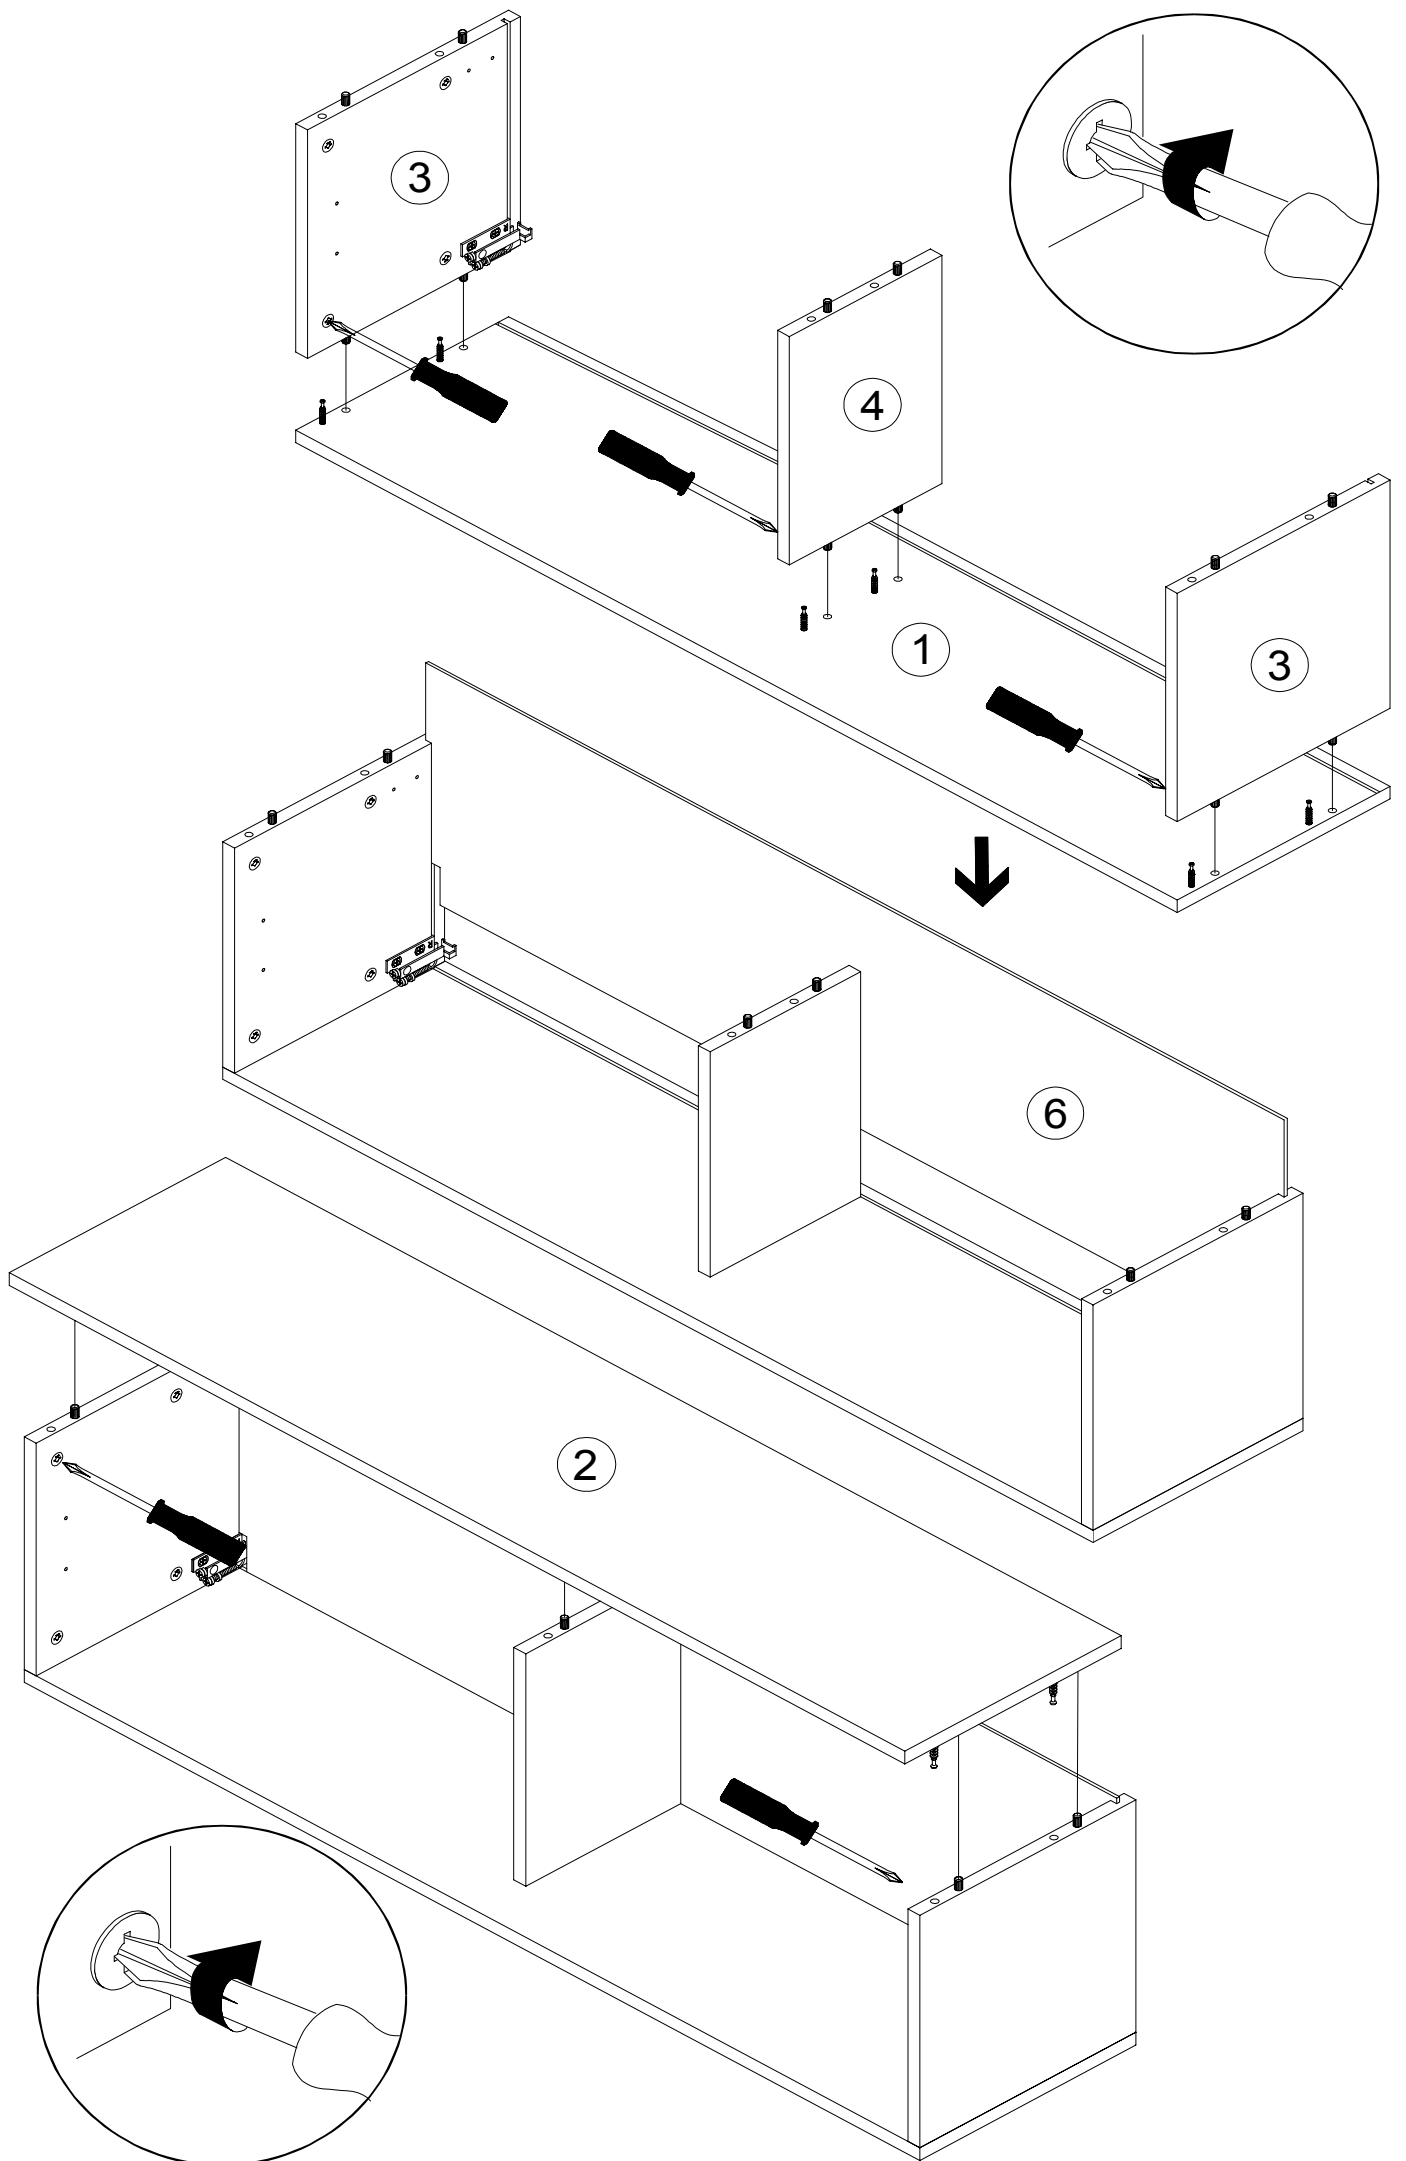

Name•Naam•Nazwa•Isim•Название•Názov•Név

DORTMUND

Тур•Туре•Тір•Тип

Hängeschrank 120

 Weiß/ Weiß Glanz
Schwarz/ Schwarz Glanz
Grau/ Grau Glanz

| | | | | | | | | |
|--|---|--|---|--|--|---|--|--|
| A1  | B1  | C1  8x30 | E10  2 mm | F16  Kr.0 mm | L1  | M1  307mm | N1  4,0 x 30 | N8  4,0 x 27 |
| 12 | 12 | 12 | 3 | 3 | 4 | 1 | 3 | 4 |
| P10  3,5 x 13 kl. Kopf | P13  3,5 x 12 | R6  6,3 x 13 | S1  | S10  Links | S11  Rechts | U9  Links | U10  Rechts | W4  |
| 8 | 6 | 6 | 12 | 2 | 1 | 2 | 1 | 2 |