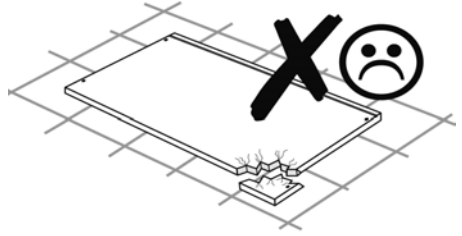

Name•Naam•Nazwa•Isim•Название•Názov•Név

DORTMUND

Тур•Туре•Тір•Тип

Hängeschrank 120

 Weiß/ Weiß Glanz
Schwarz/ Schwarz Glanz
Grau/ Grau Glanz

| | | | | | | | | |
|--|---|--|---|--|--|---|--|--|
| A1  | B1  | C1  8x30 | E10  2 mm | F16  Kr.0 mm | L1  | M1  307mm | N1  4,0 x 30 | N8  4,0 x 27 |
| 12 | 12 | 12 | 3 | 3 | 4 | 1 | 3 | 4 |
| P10  3,5 x 13 kl. Kopf | P13  3,5 x 12 | R6  6,3 x 13 | S1  | S10  Links | S11  Rechts | U9  Links | U10  Rechts | W4  |
| 8 | 6 | 6 | 12 | 2 | 1 | 2 | 1 | 2 |