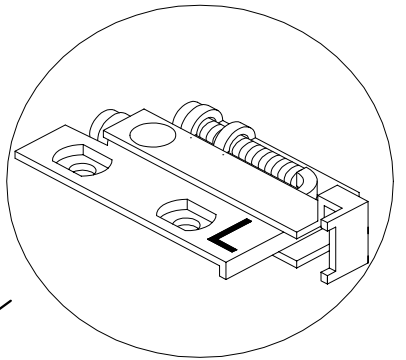

Name•Naam•Nazwa•Isim•Название•Názov•Név

DORTMUND

Тур•Туре•Тір•Тип

Hängeschrank 120

 Weiß/ Weiß Glanz
Schwarz/ Schwarz Glanz
Grau/ Grau Glanz

| | | | | | | | | |
|--|---|--|---|--|--|---|--|--|
| A1  | B1  | C1  8x30 | E10  2 mm | F16  Kr.0 mm | L1  | M1  307mm | N1  4,0 x 30 | N8  4,0 x 27 |
| 12 | 12 | 12 | 3 | 3 | 4 | 1 | 3 | 4 |
| P10  3,5 x 13 kl. Kopf | P13  3,5 x 12 | R6  6,3 x 13 | S1  | S10  Links | S11  Rechts | U9  Links | U10  Rechts | W4  |
| 8 | 6 | 6 | 12 | 2 | 1 | 2 | 1 | 2 |