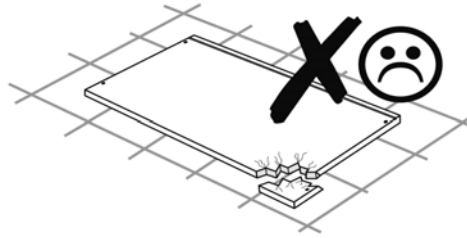

Name•Naam•Nazwa•Isim•Название•Názov•Név

DORTMUND

Тур•Туре•Тір•Тип

Hängeschrank 120

 Weiß/ Weiß Glanz
Schwarz/ Schwarz Glanz
Grau/ Grau Glanz

| | | | | | | | | |
|--|---|--|---|--|--|---|--|--|
| A1  | B1  | C1  8x30 | E10  2 mm | F16  Kr.0 mm | L1  | M1  307mm | N1  4,0 x 30 | N8  4,0 x 27 |
| 12 | 12 | 12 | 3 | 3 | 4 | 1 | 3 | 4 |
| P10  3,5 x 13 kl. Kopf | P13  3,5 x 12 | R6  6,3 x 13 | S1  | S10  Links | S11  Rechts | U9  Links | U10  Rechts | W4  |
| 8 | 6 | 6 | 12 | 2 | 1 | 2 | 1 | 2 |