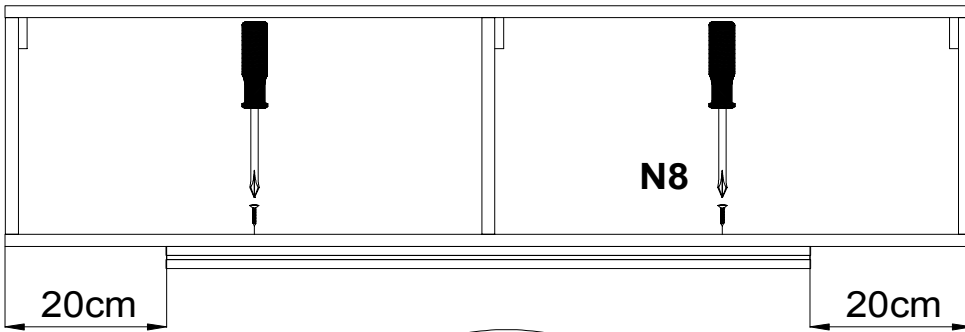

Name•Naam•Nazwa•Isim•Название•Názov•Név

DORTMUND

Тур•Туре•Тір•Тип

Hängeschrank 120

 Weiß/ Weiß Glanz
Schwarz/ Schwarz Glanz
Grau/ Grau Glanz

| | | | | | | | | |
|--|---|--|---|--|--|---|--|--|
| A1  | B1  | C1  8x30 | E10  2 mm | F16  Kr.0 mm | L1  | M1  307mm | N1  4,0 x 30 | N8  4,0 x 27 |
| 12 | 12 | 12 | 3 | 3 | 4 | 1 | 3 | 4 |
| P10  3,5 x 13 kl. Kopf | P13  3,5 x 12 | R6  6,3 x 13 | S1  | S10  Links | S11  Rechts | U9  Links | U10  Rechts | W4  |
| 8 | 6 | 6 | 12 | 2 | 1 | 2 | 1 | 2 |