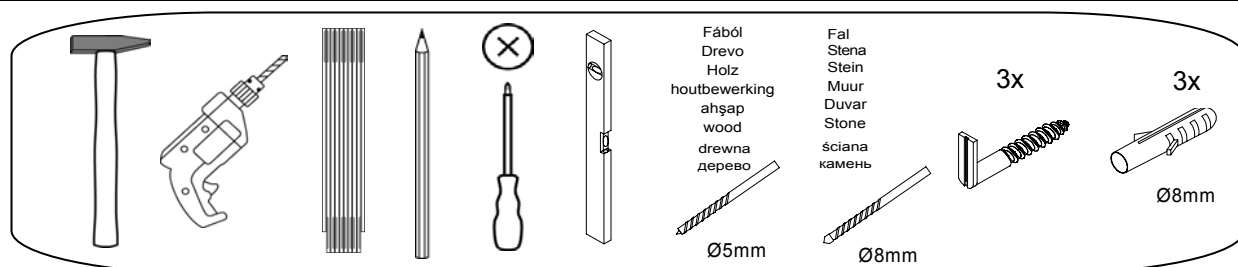

DORTMUND Hängeschrank 120

- HU **Összeszerelési útmutatót**
- SK **Návod na montáž**
- D **Montageanleitung**
- NL **Handleiding voor de montage**
- TR **Montaj talimatı**
- GB **Assembly instructions**
- PL **Instrukcja montażu**
- RU **Инструкция по сборке**

D/A: Achtung: Die Befestigung des Möbelstückes an der Wand muss von einer fachkundigen Person vorgenommen werden, da für die Montage an die Wand angepasste Dübel erforderlich sind.

NL: Opgelet: Een vakkundige persoon dient het meubelstuk aan de muur te bevestigen; voor de montage aan de muur zijn immers aangepaste pluggen vereist.

TR: Dikkat: Mobilya parçasının duvara sabitlenmesi, duvar montajı için özel uyarlanmış dübeller gerektirdiğinden bu iş sadece bu konuda uzman bir kişi tarafından gerçekleştirilmelidir.

GB: Attention: A qualified professional is required when mounting furniture to the wall since dowels corresponding to the wall are required for this.

PL: Uwaga: Mocowanie mebla do ściany może przeprowadzić wyłącznie odpowiedni do tego personel, ponieważ w czasie montażu w ścianie konieczne jest zastosowanie dopasowanych kołków.

RUS: Внимание: Поскольку для монтажа на стене необходимо использовать специальные дюбели, мебель должна быть закреплена на стене квалифицированным персоналом.

SK: Upozornenie: Upevnenie nábytok k stene zveríť kvalifikovaných pracovníkov

HU: Megjegyzés: Rögzítése bútorok a falhoz bízza szakképzett személyzet