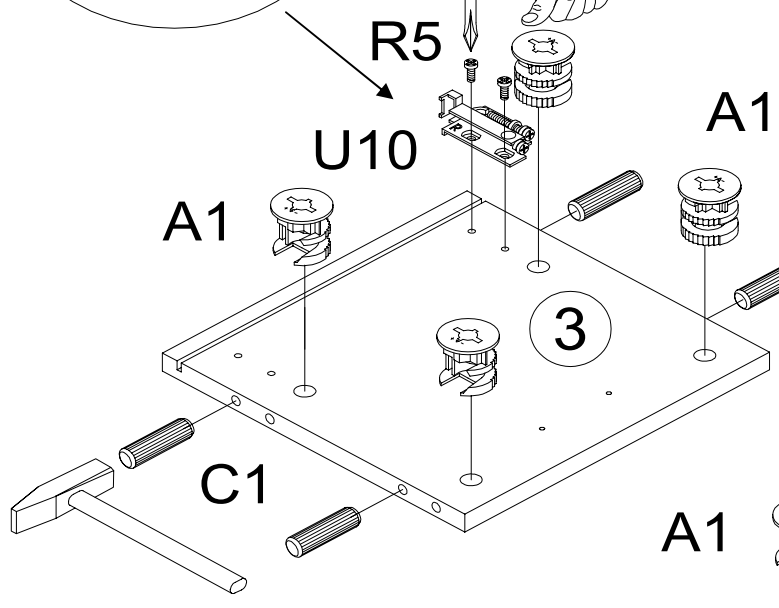

Name•Naam•Nazwa•Isim•Название•Názov•Név

DORTMUND

Тур•Туре•Тір•Тип

Hängeschrank 120

 Weiß/ Weiß Glanz
Schwarz/ Schwarz Glanz
Grau/ Grau Glanz

| | | | | | | | | |
|--|---|--|---|--|--|---|--|--|
| A1  | B1  | C1  8x30 | E10  2 mm | F16  Kr.0 mm | L1  | M1  307mm | N1  4,0 x 30 | N8  4,0 x 27 |
| 12 | 12 | 12 | 3 | 3 | 4 | 1 | 3 | 4 |
| P10  3,5 x 13 kl. Kopf | P13  3,5 x 12 | R6  6,3 x 13 | S1  | S10  Links | S11  Rechts | U9  Links | U10  Rechts | W4  |
| 8 | 6 | 6 | 12 | 2 | 1 | 2 | 1 | 2 |