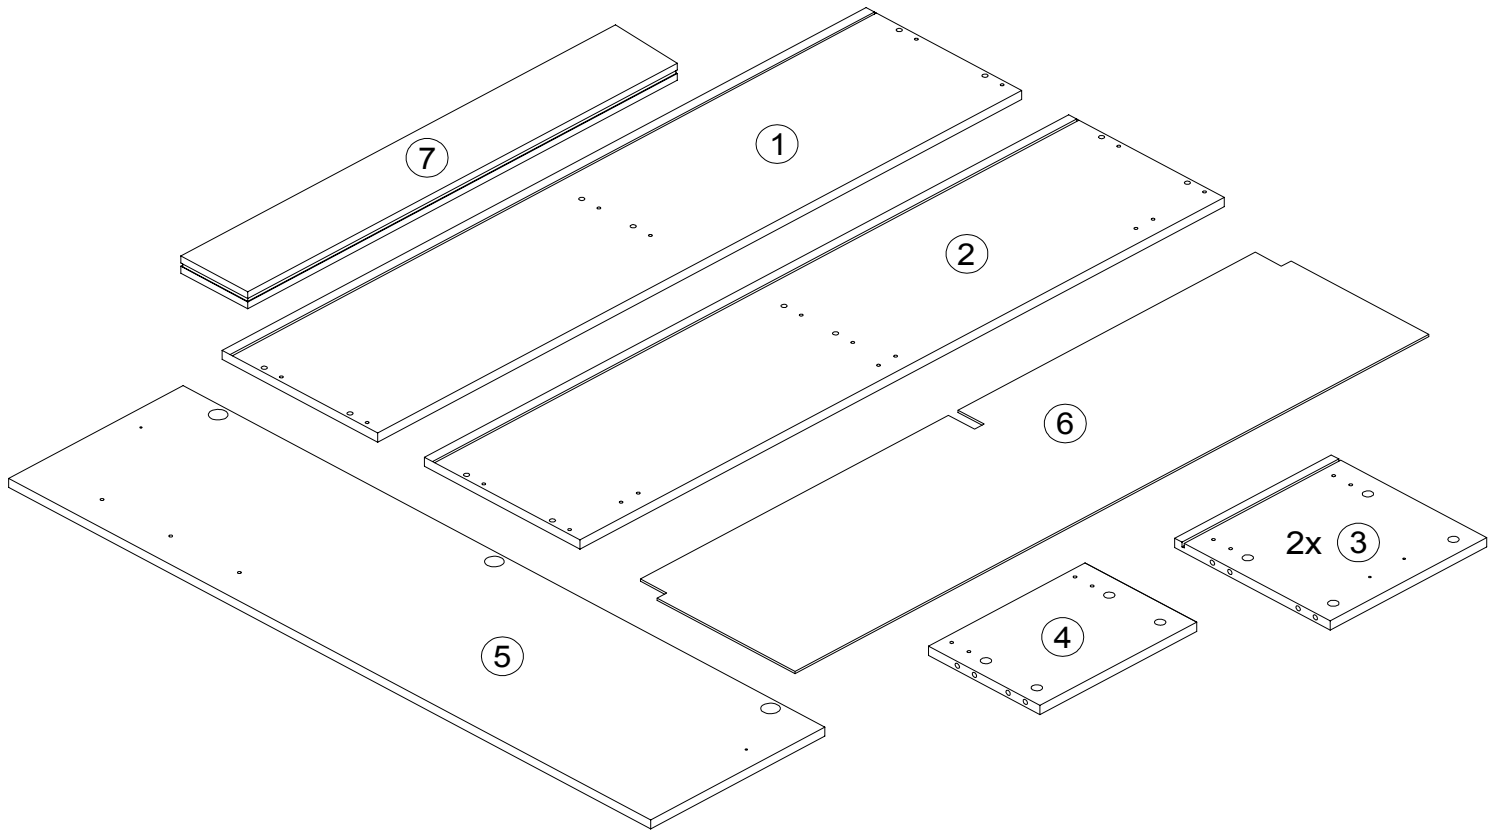

Name•Naam•Nazwa•Isim•Название•Názov•Név

DORTMUND

Тур•Туре•Тір•Тип

Hängeschrank 120

 Weiß/ Weiß Glanz
Schwarz/ Schwarz Glanz
Grau/ Grau Glanz

| | | | | | | | | |
|--|---|--|---|--|--|---|--|--|
| A1  | B1  | C1  8x30 | E10  2 mm | F16  Kr.0 mm | L1  | M1  307mm | N1  4,0 x 30 | N8  4,0 x 27 |
| 12 | 12 | 12 | 3 | 3 | 4 | 1 | 3 | 4 |
| P10  3,5 x 13 kl. Kopf | P13  3,5 x 12 | R6  6,3 x 13 | S1  | S10  Links | S11  Rechts | U9  Links | U10  Rechts | W4  |
| 8 | 6 | 6 | 12 | 2 | 1 | 2 | 1 | 2 |