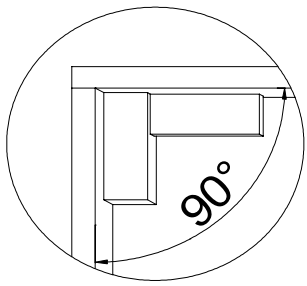

Name•Naam•Nazwa•Isim•Название•Názov•Név

DORTMUND

Тур•Туре•Тір•Тип

Hängeschrank 120

 Weiß/ Weiß Glanz
Schwarz/ Schwarz Glanz
Grau/ Grau Glanz

| | | | | | | | | |
|--|---|--|---|--|--|---|--|--|
| A1  | B1  | C1  8x30 | E10  2 mm | F16  Kr.0 mm | L1  | M1  307mm | N1  4,0 x 30 | N8  4,0 x 27 |
| 12 | 12 | 12 | 3 | 3 | 4 | 1 | 3 | 4 |
| P10  3,5 x 13 kl. Kopf | P13  3,5 x 12 | R6  6,3 x 13 | S1  | S10  Links | S11  Rechts | U9  Links | U10  Rechts | W4  |
| 8 | 6 | 6 | 12 | 2 | 1 | 2 | 1 | 2 |