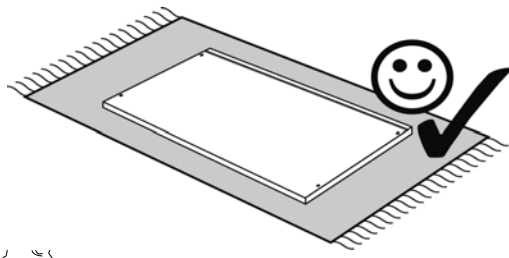

Name•Naam•Nazwa•Isim•Название•Názov•Név

DORTMUND

Тур•Туре•Тір•Тип

Hängeschrank 120

 Weiß/ Weiß Glanz
Schwarz/ Schwarz Glanz
Grau/ Grau Glanz

| | | | | | | | | |
|--|---|--|---|--|--|---|--|--|
| A1  | B1  | C1  8x30 | E10  2 mm | F16  Kr.0 mm | L1  | M1  307mm | N1  4,0 x 30 | N8  4,0 x 27 |
| 12 | 12 | 12 | 3 | 3 | 4 | 1 | 3 | 4 |
| P10  3,5 x 13 kl. Kopf | P13  3,5 x 12 | R6  6,3 x 13 | S1  | S10  Links | S11  Rechts | U9  Links | U10  Rechts | W4  |
| 8 | 6 | 6 | 12 | 2 | 1 | 2 | 1 | 2 |