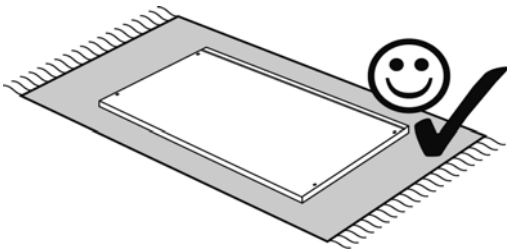

Name•Naam•Nazwa•Isim•Название•Názov•Név

DORTMUND

Тур•Туре•Тір•Тип

Hängeschrank 120

 Weiß/ Weiß Glanz
Schwarz/ Schwarz Glanz
Grau/ Grau Glanz

| | | | | | | | | |
|--|---|--|---|--|--|---|--|--|
| A1  | B1  | C1  8x30 | E10  2 mm | F16  Kr.0 mm | L1  | M1  307mm | N1  4,0 x 30 | N8  4,0 x 27 |
| 12 | 12 | 12 | 3 | 3 | 4 | 1 | 3 | 4 |
| P10  3,5 x 13 kl. Kopf | P13  3,5 x 12 | R6  6,3 x 13 | S1  | S10  Links | S11  Rechts | U9  Links | U10  Rechts | W4  |
| 8 | 6 | 6 | 12 | 2 | 1 | 2 | 1 | 2 |