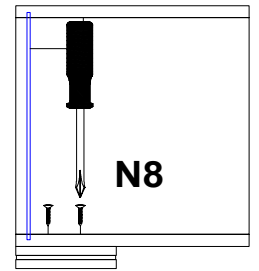

Name•Naam•Nazwa•Isim•Название•Názov•Név

DORTMUND

Тур•Туре•Тір•Тип

Hängeschrank 120

 Weiß/ Weiß Glanz
Schwarz/ Schwarz Glanz
Grau/ Grau Glanz

| | | | | | | | | |
|--|---|--|---|--|--|---|--|--|
| A1  | B1  | C1  8x30 | E10  2 mm | F16  Kr.0 mm | L1  | M1  307mm | N1  4,0 x 30 | N8  4,0 x 27 |
| 12 | 12 | 12 | 3 | 3 | 4 | 1 | 3 | 4 |
| P10  3,5 x 13 kl. Kopf | P13  3,5 x 12 | R6  6,3 x 13 | S1  | S10  Links | S11  Rechts | U9  Links | U10  Rechts | W4  |
| 8 | 6 | 6 | 12 | 2 | 1 | 2 | 1 | 2 |