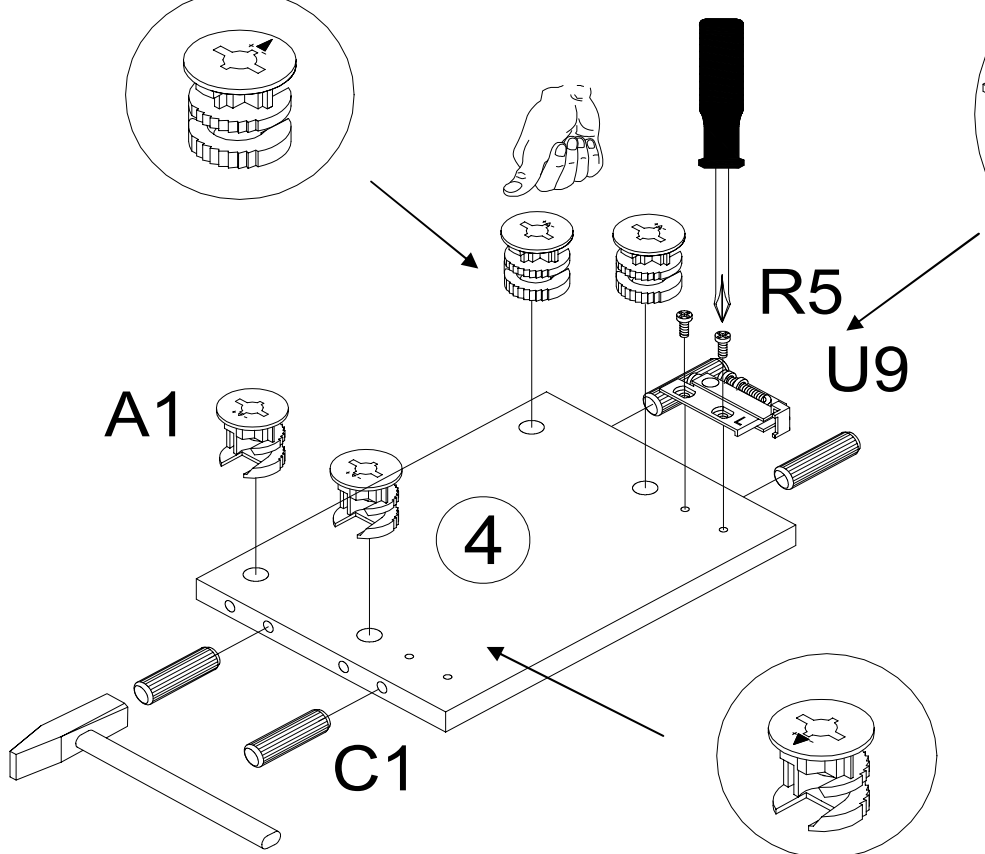

Name•Naam•Nazwa•Isim•Название•Názov•Név

DORTMUND

Тур•Туре•Тір•Тип

Hängeschrank 120

 Weiß/ Weiß Glanz
Schwarz/ Schwarz Glanz
Grau/ Grau Glanz

| | | | | | | | | |
|--|---|--|---|--|--|---|--|--|
| A1  | B1  | C1  8x30 | E10  2 mm | F16  Kr.0 mm | L1  | M1  307mm | N1  4,0 x 30 | N8  4,0 x 27 |
| 12 | 12 | 12 | 3 | 3 | 4 | 1 | 3 | 4 |
| P10  3,5 x 13 kl. Kopf | P13  3,5 x 12 | R6  6,3 x 13 | S1  | S10  Links | S11  Rechts | U9  Links | U10  Rechts | W4  |
| 8 | 6 | 6 | 12 | 2 | 1 | 2 | 1 | 2 |