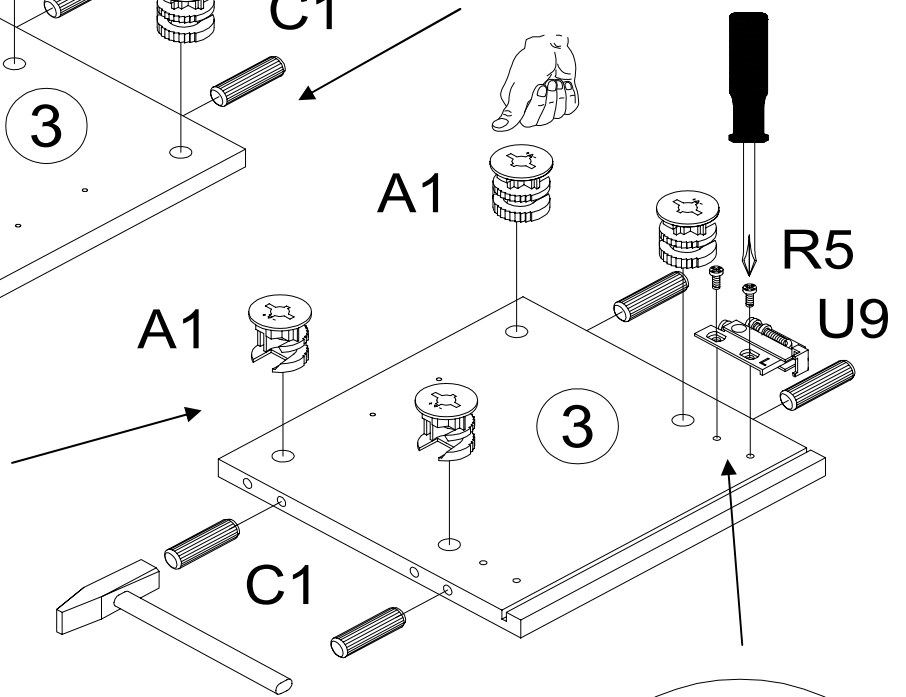

Name•Naam•Nazwa•Isim•Название•Názov•Név

DORTMUND

Тур•Туре•Тір•Тип

Hängeschrank 120

 Weiß/ Weiß Glanz
Schwarz/ Schwarz Glanz
Grau/ Grau Glanz

| | | | | | | | | |
|--|---|--|---|--|--|---|--|--|
| A1  | B1  | C1  8x30 | E10  2 mm | F16  Kr.0 mm | L1  | M1  307mm | N1  4,0 x 30 | N8  4,0 x 27 |
| 12 | 12 | 12 | 3 | 3 | 4 | 1 | 3 | 4 |
| P10  3,5 x 13 kl. Kopf | P13  3,5 x 12 | R6  6,3 x 13 | S1  | S10  Links | S11  Rechts | U9  Links | U10  Rechts | W4  |
| 8 | 6 | 6 | 12 | 2 | 1 | 2 | 1 | 2 |