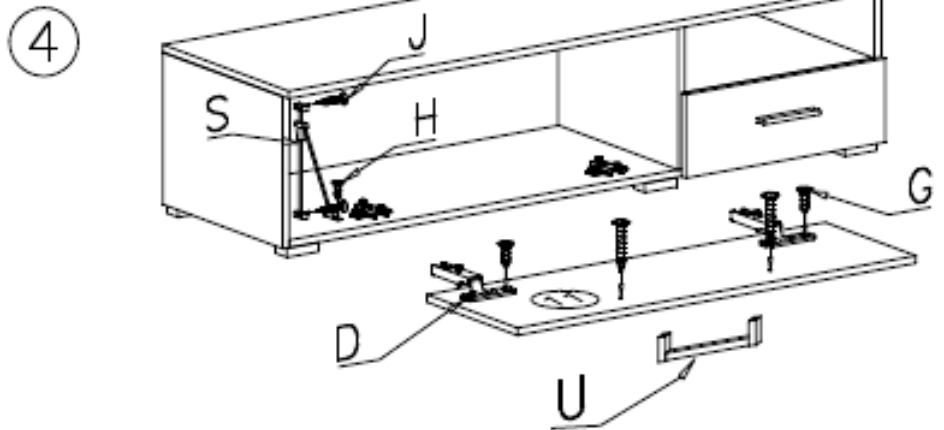

1

2

3

4

Návod na montáž

Nástroje použité k montáži

FRANCO

Závesná vitrína l'avá

R - 4
4 x 30 mm

G - 8
4 x 16 mm

A - 2

N - 4

U - 2

Z - 1

P - 8

C - 4