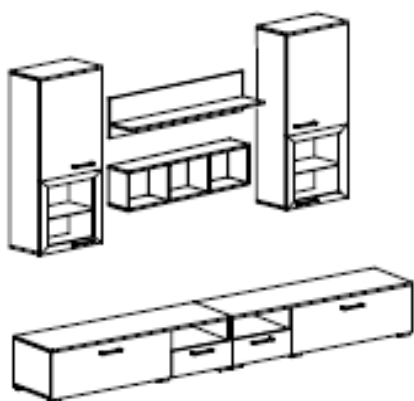

1

2

3

4

Návod na montáž

Nástroje použité k montáži

FRANCO

Závesná vitrína l'avá

R - 4
4 x 30 mm

G - 8
4 x 16 mm

A - 2

N - 4

U - 2

Z - 1

P - 8

C - 4