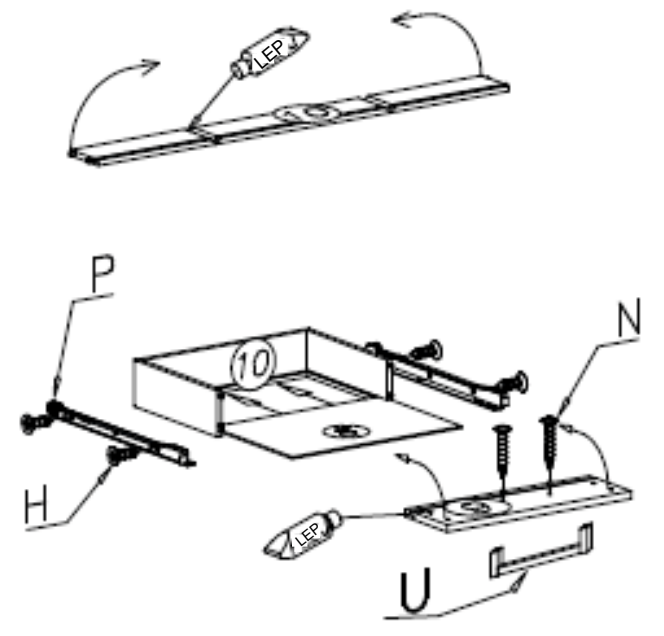

FRANCO

RTV pravý

 <p>S - 1</p>	 <p>J - 4 3 x 25 mm</p>	 <p>H - 7 3 x 13 mm</p>	 <p>P - 1 Kpl.</p>
 <p>A - 5</p>	 <p>N - 4 4 x 27 mm</p>	 <p>U - 2</p>	 <p>G - 8 4 x 16 mm</p>
 <p>Z - 1</p>	 <p>E - 35</p>	 <p>C - 2</p>	 <p>D - 2</p>
 <p>lepidlo</p>			

1

2

3

4

Návod na montáž

Nástroje použité k montáži

FRANCO

Závesná vitrína l'avá

R - 4
4 x 30 mm

G - 8
4 x 16 mm

A - 2

N - 4

U - 2

Z - 1

P - 8

C - 4