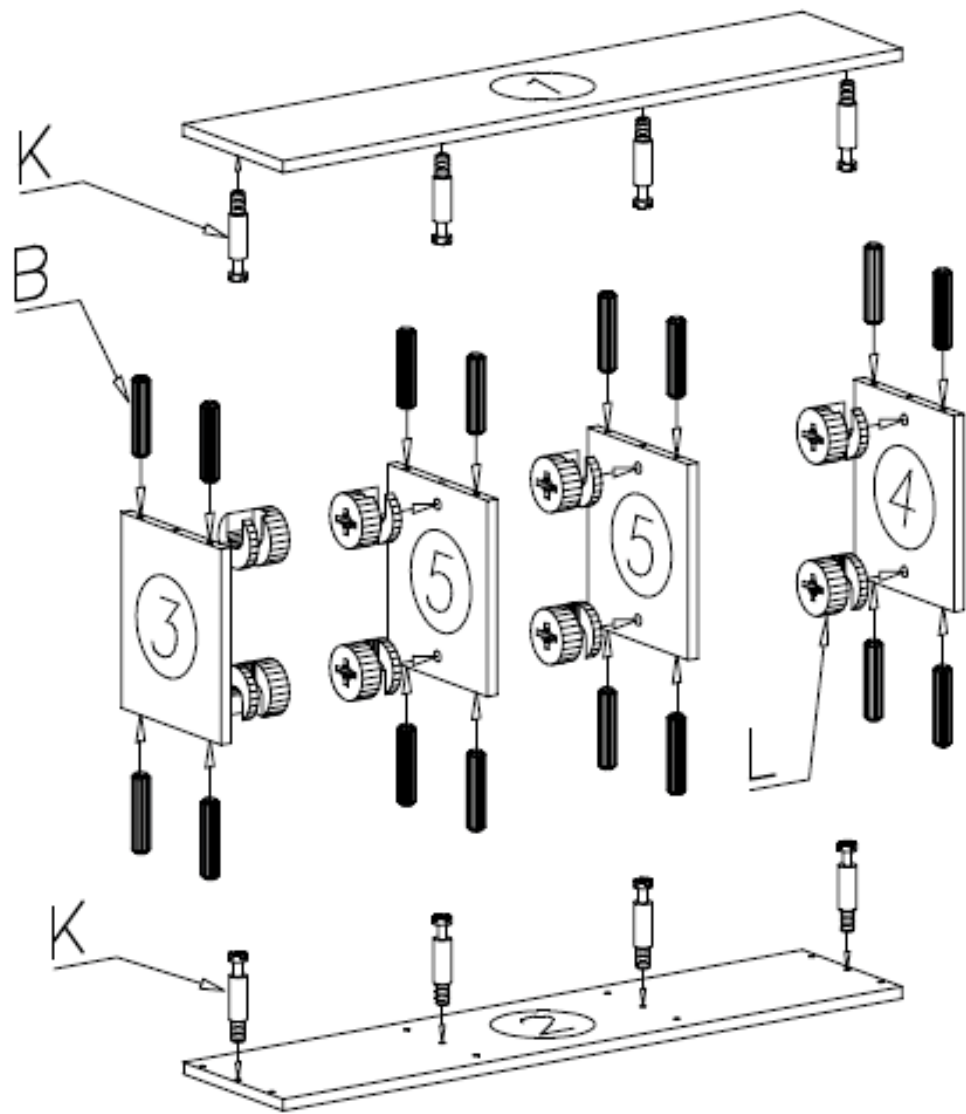

FRANCO

Závesné police

①

②

③

④

Návod na montáž

Naradie potrebné k montáži

FRANCO

RTV pravý

 <p>S - 1</p>	 <p>J - 4 3 x 25 mm</p>	 <p>H - 7 3 x 13 mm</p>	 <p>P - 1 Kpl.</p>
 <p>A - 5</p>	 <p>N - 4 4 x 27 mm</p>	 <p>U - 2</p>	 <p>G - 8 4 x 16 mm</p>
 <p>Z - 1</p>	 <p>E - 35</p>	 <p>C - 2</p>	 <p>D - 2</p>
 <p>lepidlo</p>			

R - 4
4 x 30 mm

G - 8
4 x 16 mm

A - 2

N - 4

U - 2

Z - 1

P - 8

C - 4