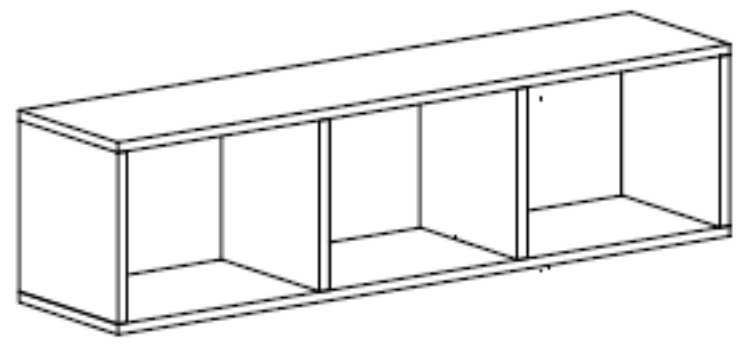

FRANCO

Závesné police