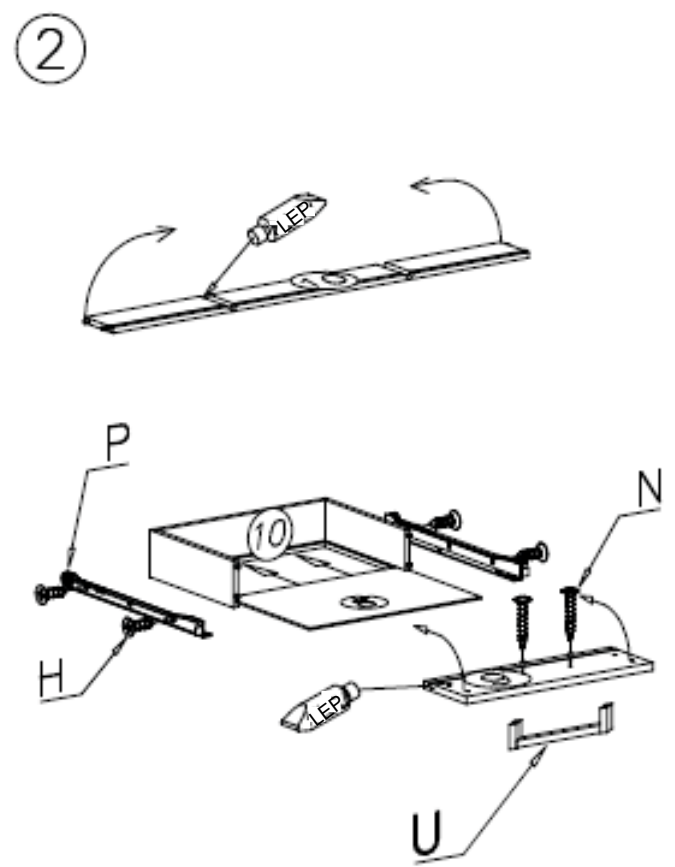

1

2

3

4

Návod na montáž

Nástroje použité k montáži

FRANCO

Závesná vitrína l'avá

R - 4
4 x 30 mm

G - 8
4 x 16 mm

A - 2

N - 4

U - 2

Z - 1

P - 8

C - 4