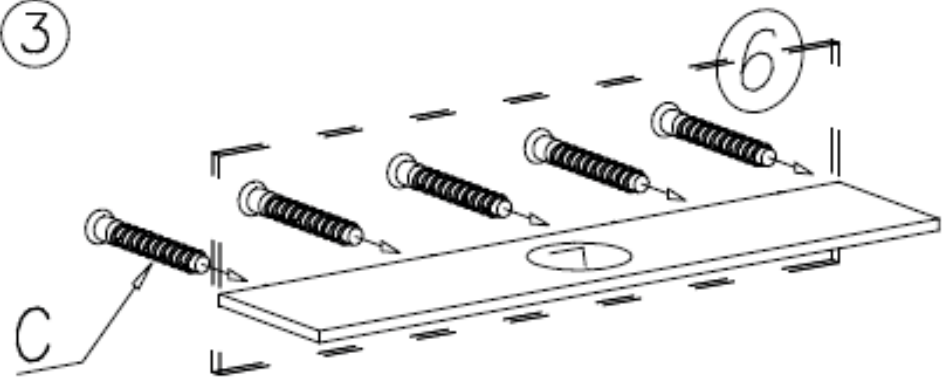

FRANCO

Závesné police

①

②

③

④

Návod na montáž

Naradie potrebné k montáži

FRANCO

RTV pravý

 <p>S - 1</p>	 <p>J - 4 3 x 25 mm</p>	 <p>H - 7 3 x 13 mm</p>	 <p>P - 1 Kpl.</p>
 <p>A - 5</p>	 <p>N - 4 4 x 27 mm</p>	 <p>U - 2</p>	 <p>G - 8 4 x 16 mm</p>
 <p>Z - 1</p>	 <p>E - 35</p>	 <p>C - 2</p>	 <p>D - 2</p>
 <p>lepidlo</p>			