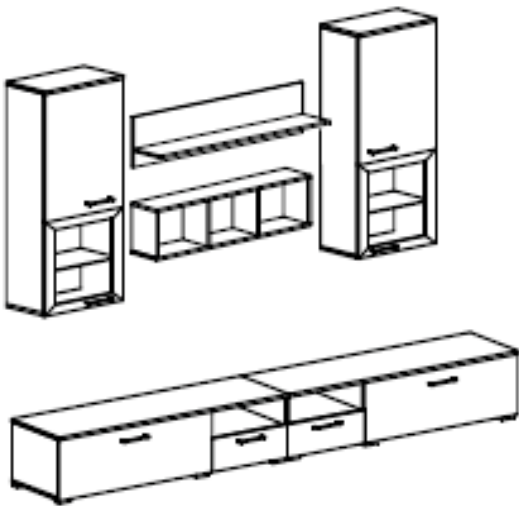

FRANCO

Závesné police

①

②

③

④

Návod na montáž

Naradie potrebné k montáži

FRANCO

RTV pravý

 <p>S - 1</p>	 <p>J - 4 3 x 25 mm</p>	 <p>H - 7 3 x 13 mm</p>	 <p>P - 1 Kpl.</p>
 <p>A - 5</p>	 <p>N - 4 4 x 27 mm</p>	 <p>U - 2</p>	 <p>G - 8 4 x 16 mm</p>
 <p>Z - 1</p>	 <p>E - 35</p>	 <p>C - 2</p>	 <p>D - 2</p>
 <p>lepidlo</p>			