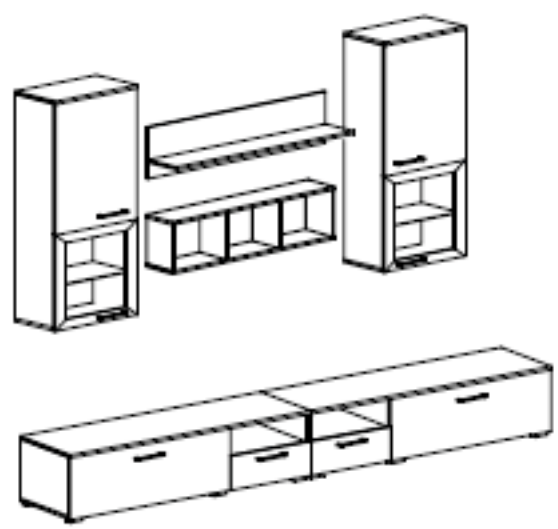

FRANCO

Závesné police

①

②

③

④

Návod na montáž

Naradie potrebné k montáži

FRANCO

RTV pravý

 <p>S - 1</p>	 <p>J - 4 3 x 25 mm</p>	 <p>H - 7 3 x 13 mm</p>	 <p>P - 1 Kpl.</p>
 <p>A - 5</p>	 <p>N - 4 4 x 27 mm</p>	 <p>U - 2</p>	 <p>G - 8 4 x 16 mm</p>
 <p>Z - 1</p>	 <p>E - 35</p>	 <p>C - 2</p>	 <p>D - 2</p>
 <p>lepidlo</p>			