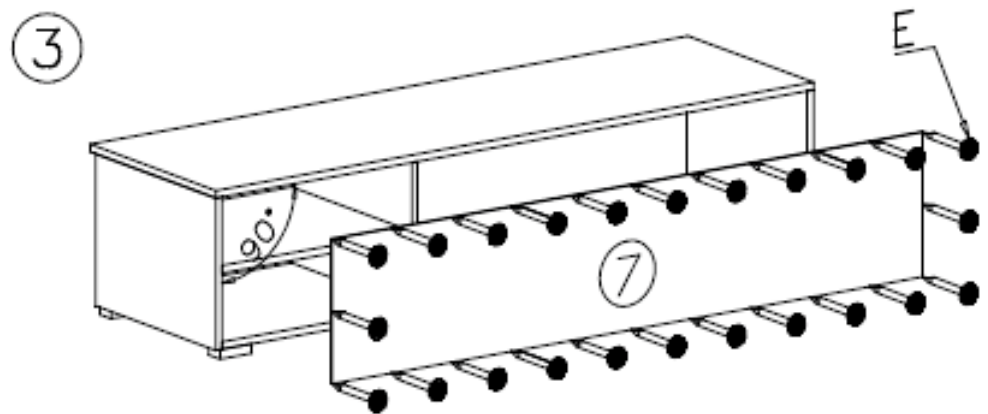

1

2

3

4

Návod na montáž

Nástroje použité k montáži

FRANCO

Závesná vitrína l'avá

R - 4
4 x 30 mm

G - 8
4 x 16 mm

A - 2

N - 4

U - 2

Z - 1

P - 8

C - 4