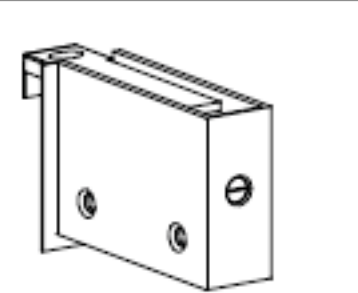

FRANCO

Závesné police

①

②

③

④

Návod na montáž

Naradie potrebné k montáži

FRANCO

RTV pravý

 <p>S - 1</p>	 <p>J - 4 3 x 25 mm</p>	 <p>H - 7 3 x 13 mm</p>	 <p>P - 1 Kpl.</p>
 <p>A - 5</p>	 <p>N - 4 4 x 27 mm</p>	 <p>U - 2</p>	 <p>G - 8 4 x 16 mm</p>
 <p>Z - 1</p>	 <p>E - 35</p>	 <p>C - 2</p>	 <p>D - 2</p>
 <p>lepidlo</p>			