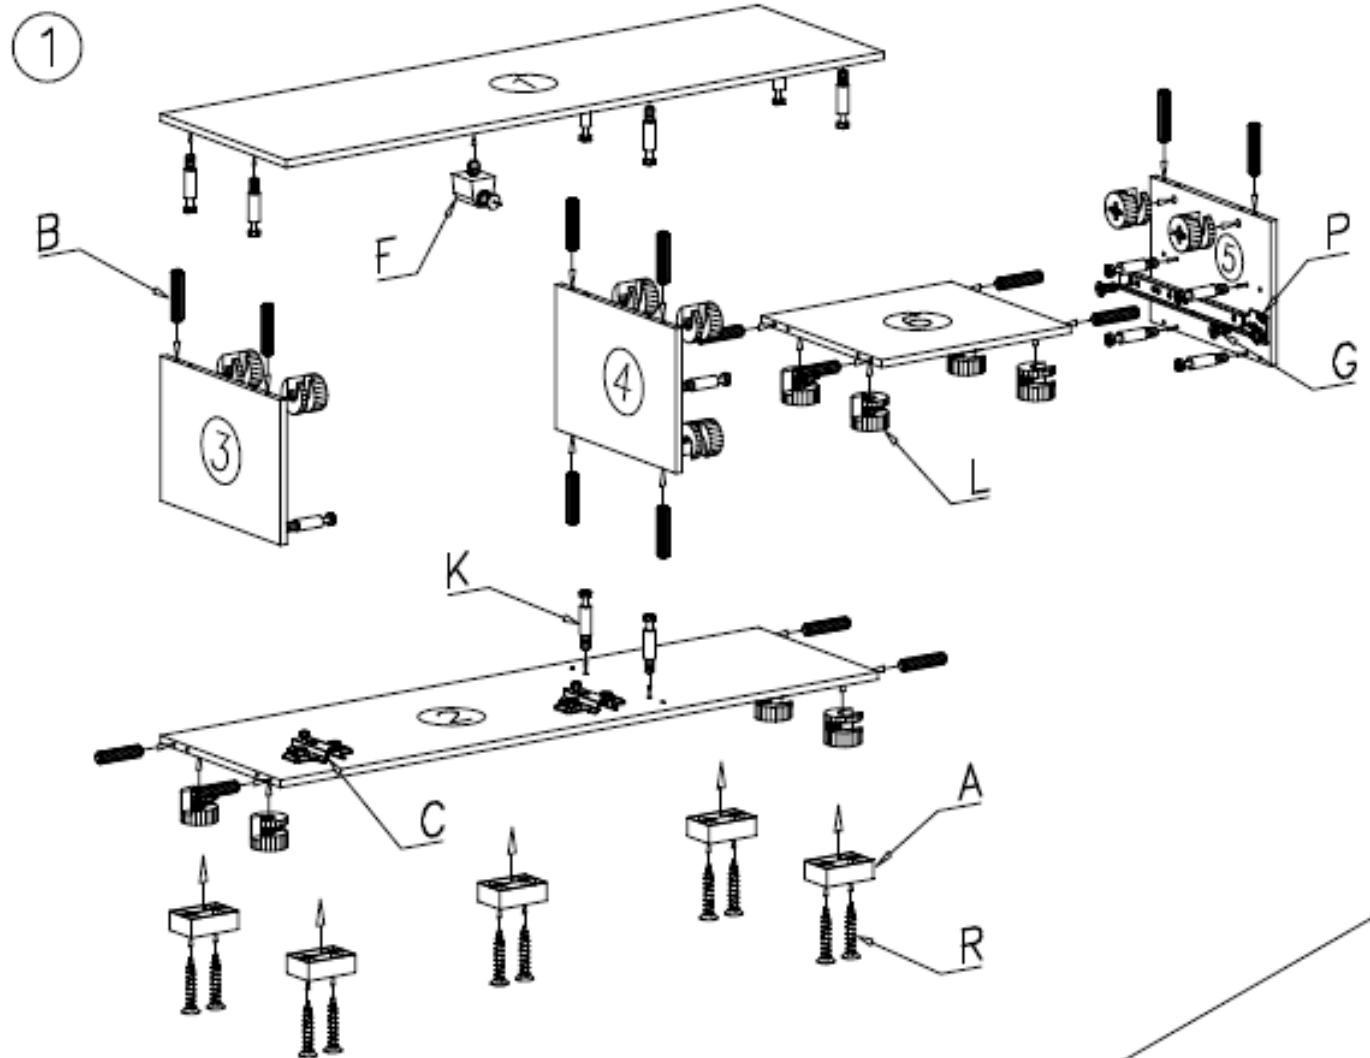

1

2

3

4

Návod na montáž

Nástroje použité k montáži

FRANCO

Závesná vitrína l'avá

R - 4
4 x 30 mm

G - 8
4 x 16 mm

A - 2

N - 4

U - 2

Z - 1

P - 8

C - 4