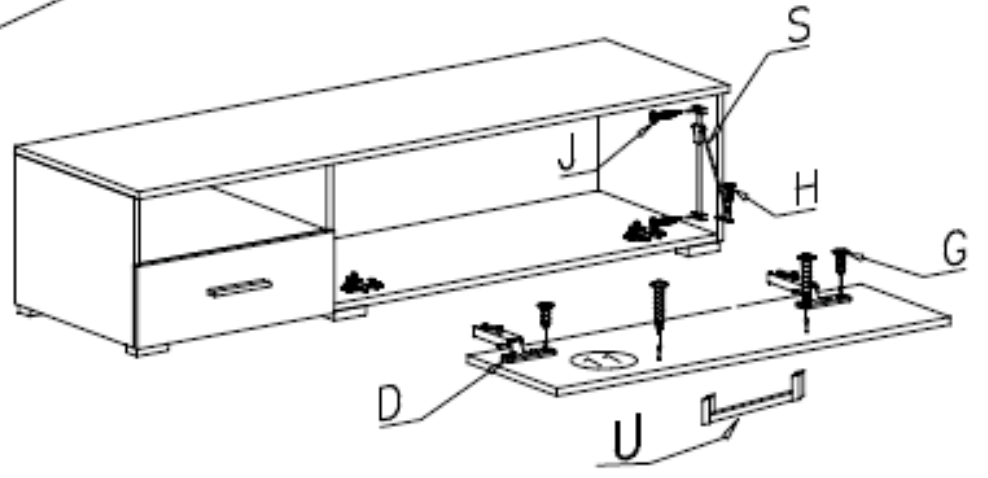

1

2

3

4

Návod na montáž

Nástroje použité k montáži

FRANCO

Závesná vitrína l'avá

R - 4
4 x 30 mm

G - 8
4 x 16 mm

A - 2

N - 4

U - 2

Z - 1

P - 8

C - 4