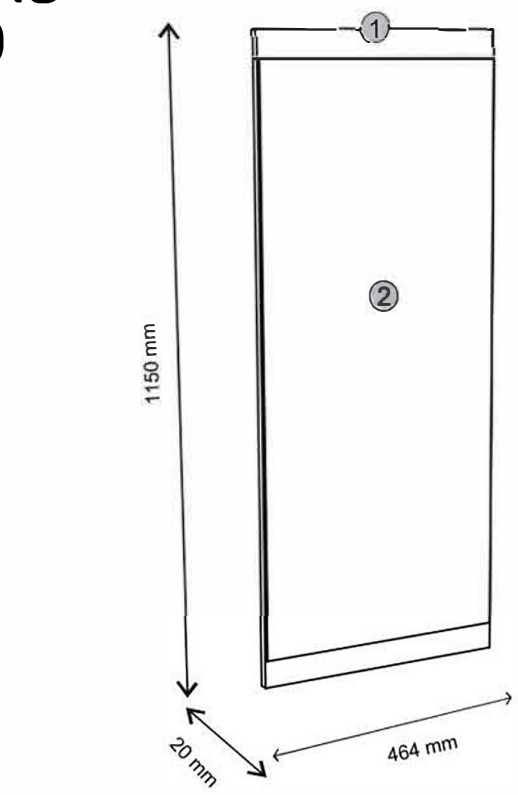

NORDANAS ZRKADLO

	ROZMER				KÓD	BALÍK
1	1150	464	16	1	N-045	1/1
2	1050	458	4	1	N-046	1/1

1