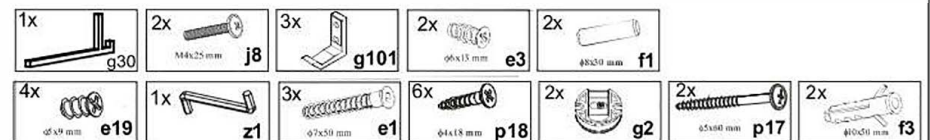

NORDANAS

	ROZMER				KÓD	BALÍK
1	1150	660	16	1	N-048	1/1
2	560	284	16/32	1	N-047	2/2

1

2