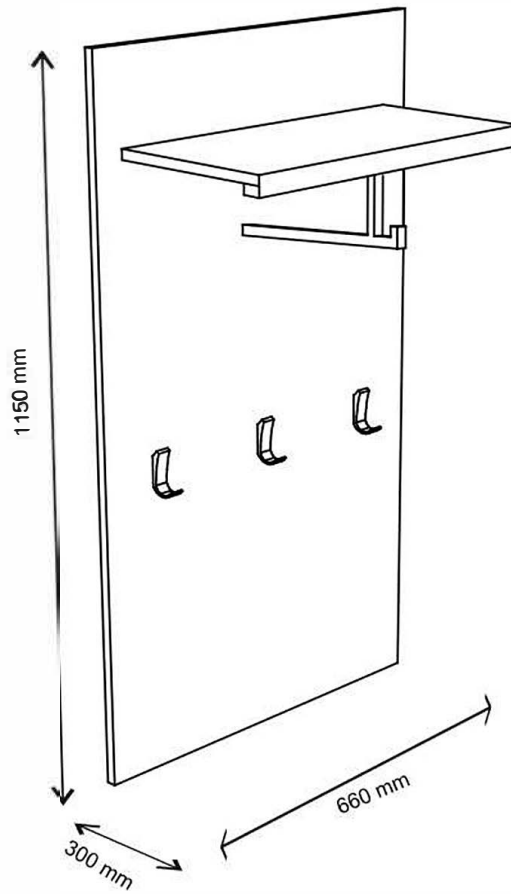

NORDANAS

	ROZMER				KÓD	BALÍK
1	1150	660	16	1	N-048	1/1
2	560	284	16/32	1	N-047	2/2

1

2