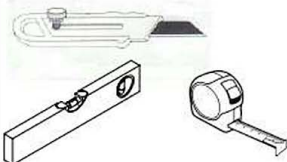

NORDANAS 2D

KÓD	ROZMER				BALÍK
002	1007	1007	16/32	1	1/3
003	2008	478	16	1	3/3
004	973	973	16	1	1/3
005	2068	398	16/32	1	3/3
006	2068	398	16/32	1	3/3
007	2005	404	16	1	2/3
008	2005	404	16	1	2/3
009	2008	382	16	1	2/3
010	479	380	16	3	2/3
011	479	380	16	1	1/3
014	863	60	16	1	1/3
016	2032	498	3	1	3/3
017	2032	491	3	2	3/3
018	957	60	16	1	1/3
019	941	60	16	1	1/3
020	952			2	3/3
PRÍSLUŠENSTVO				1	2/3

<p>x14 e1</p> <p>Ø5x50 mm</p> 	<p>x14 s1</p> 	<p>x14 r1</p> <p>Ø15x12 mm</p> 	<p>x14 r16</p> 
<p>x14 s2</p> 	<p>x24 p25</p> <p>Ø3.5x16 mm</p> 	<p>x32 f1</p> <p>Ø8x30 mm</p> 	<p>x2 e3</p> <p>Ø6x13 mm</p> 
<p>x1 z1</p> 	<p>x6 a16</p> 	<p>x6 b6</p> 	<p>x2 p38</p> <p>Ø3.5x16</p> 
<p>x4 n301</p> 	<p>x12 d1</p> 	<p>x10 k1</p> 	<p>x1 n25</p> 
<p>x1 c2z200</p> 	<p>x60 l1</p> 	<p>x1 n14</p> 	<p>x1 f28</p> <p>Ø8x40 mm</p> 
<p>x1 p12</p> <p>Ø4x50 mm</p> 			