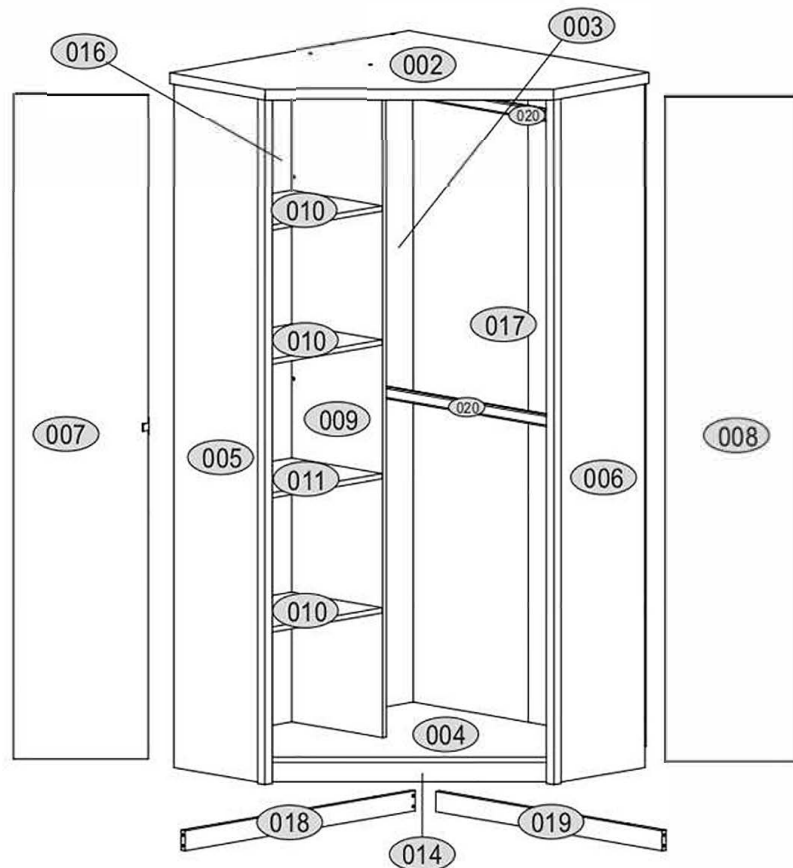

NORDANAS 2D

KÓD	ROZMER				BALÍK
002	1007	1007	16/32	1	1/3
003	2008	478	16	1	3/3
004	973	973	16	1	1/3
005	2068	398	16/32	1	3/3
006	2068	398	16/32	1	3/3
007	2005	404	16	1	2/3
008	2005	404	16	1	2/3
009	2008	382	16	1	2/3
010	479	380	16	3	2/3
011	479	380	16	1	1/3
014	863	60	16	1	1/3
016	2032	498	3	1	3/3
017	2032	491	3	2	3/3
018	957	60	16	1	1/3
019	941	60	16	1	1/3
020	952			2	3/3
PRÍSLUŠENSTVO				1	2/3

<p>x14 e1</p> <p>Ø5x50 mm</p> 	<p>x14 s1</p> 	<p>x14 r1</p> <p>Ø15x12 mm</p> 	<p>x14 r16</p> 
<p>x14 s2</p> 	<p>x24 p25</p> <p>Ø3.5x16 mm</p> 	<p>x32 f1</p> <p>Ø8x30 mm</p> 	<p>x2 e3</p> <p>Ø6x13 mm</p> 
<p>x1 z1</p> 	<p>x6 a16</p> 	<p>x6 b6</p> 	<p>x2 p38</p> <p>Ø3.5x16</p> 
<p>x4 n301</p> 	<p>x12 d1</p> 	<p>x10 k1</p> 	<p>x1 n25</p> 
<p>x1 c2z200</p> 	<p>x60 l1</p> 	<p>x1 n14</p> 	<p>x1 f28</p> <p>Ø8x40 mm</p> 
<p>x1 p12</p> <p>Ø4x50 mm</p> 			