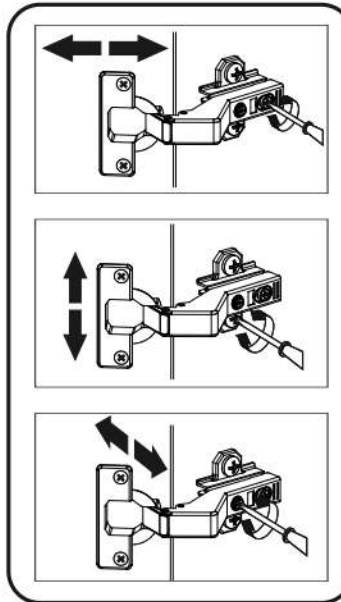

9

10

11

12

13

14

SK

POZOR! Nábytok musí byť trvalo pripevnený k stene tak, aby sa zamedzilo riziku prevrátania. Balík neobsahuje upevňovacie skrutky, pretože typ upevnenia je treba vybrať podľa typu steny. Vyberte typ vhodný pre Vašu stenu.

CZ

POZOR! Nábytek je nutné pevně připevnit ke zdi, abychom se vyhnuli riziku spojenému s jeho převrnutím. Součástí balení nejsou připevňovací šrouby, protože způsoby připevnění je nutné zvolit podle druhu stěny. Vyberte správný pro Váš typ stěny.