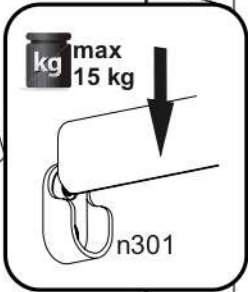

NORDANAS 2D

KÓD	ROZMER				BALÍK
002	1007	1007	16/32	1	1/3
003	2008	478	16	1	3/3
004	973	973	16	1	1/3
005	2068	398	16/32	1	3/3
006	2068	398	16/32	1	3/3
007	2005	404	16	1	2/3
008	2005	404	16	1	2/3
009	2008	382	16	1	2/3
010	479	380	16	3	2/3
011	479	380	16	1	1/3
014	863	60	16	1	1/3
016	2032	498	3	1	3/3
017	2032	491	3	2	3/3
018	957	60	16	1	1/3
019	941	60	16	1	1/3
020	952			2	3/3
PRÍSLUŠENSTVO				1	2/3

<p>x14 e1</p> <p>Ø5x50 mm</p> 	<p>x14 s1</p> 	<p>x14 r1</p> <p>Ø15x12 mm</p> 	<p>x14 r16</p> 
<p>x14 s2</p> 	<p>x24 p25</p> <p>Ø3.5x16 mm</p> 	<p>x32 f1</p> <p>Ø8x30 mm</p> 	<p>x2 e3</p> <p>Ø6x13 mm</p> 
<p>x1 z1</p> 	<p>x6 a16</p> 	<p>x6 b6</p> 	<p>x2 p38</p> <p>Ø3.5x16</p> 
<p>x4 n301</p> 	<p>x12 d1</p> 	<p>x10 k1</p> 	<p>x1 n25</p> 
<p>x1 c2z200</p> 	<p>x60 l1</p> 	<p>x1 n14</p> 	<p>x1 f28</p> <p>Ø8x40 mm</p> 
<p>x1 p12</p> <p>Ø4x50 mm</p> 			

9

10

11

12

13

14

SK

POZOR! Nábytok musí byť trvalo pripevnený k stene tak, aby sa zamedzilo riziku prevrátania. Balík neobsahuje upevňovacie skrutky, pretože typ upevnenia je treba vybrať podľa typu steny. Vyberte typ vhodný pre Vašu stenu.

CZ

POZOR! Nábytek je nutné pevně připevnit ke zdi, abychom se vyhnuli riziku spojenému s jeho převrnutím. Součástí balení nejsou připevňovací šrouby, protože způsoby připevnění je nutné zvolit podle druhu stěny. Vyberte správný pro Váš typ stěny.