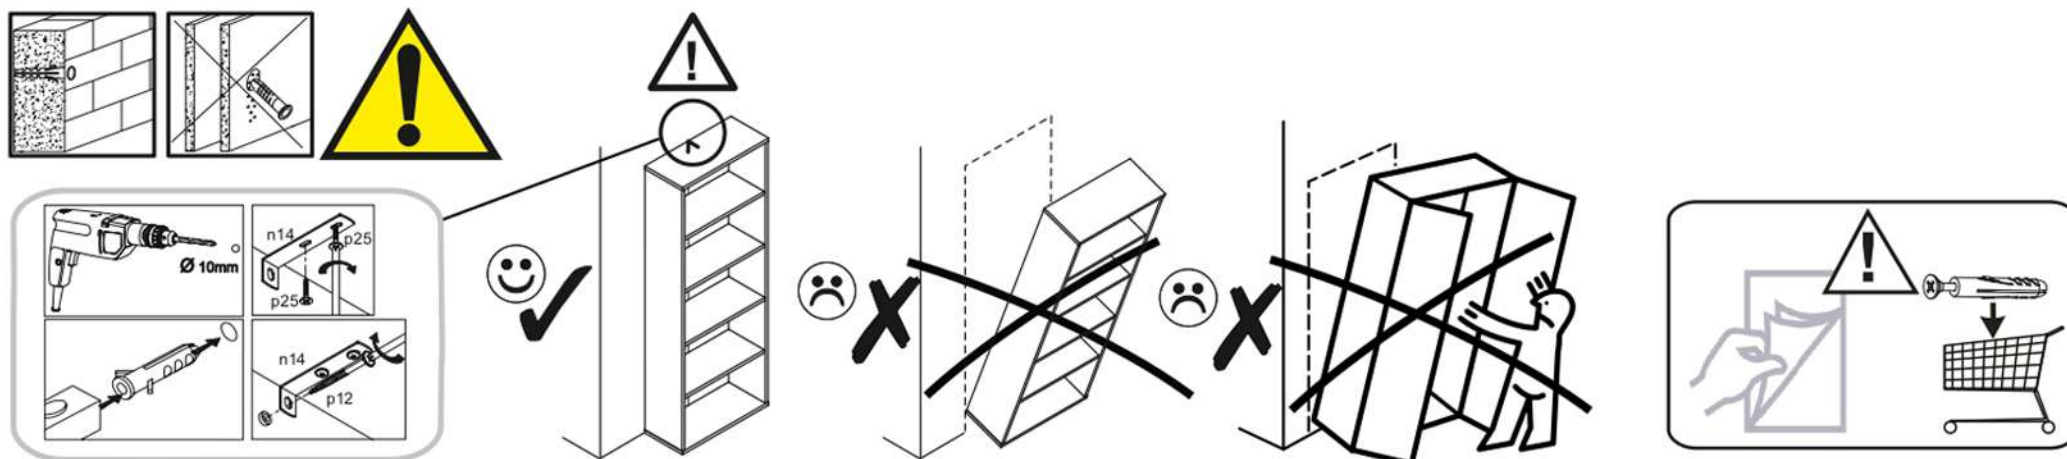

9

10

11

12

13

14

SK

POZOR! Nábytok musí byť trvalo pripevnený k stene tak, aby sa zamedzilo riziku prevrátania. Balík neobsahuje upevňovacie skrutky, pretože typ upevnenia je treba vybrať podľa typu steny. Vyberte typ vhodný pre Vašu stenu.

CZ

POZOR! Nábytek je nutné pevně připevnit ke zdi, abychom se vyhnuli riziku spojenému s jeho převrnutím. Součástí balení nejsou připevňovací šrouby, protože způsoby připevnění je nutné zvolit podle druhu stěny. Vyberte správný pro Váš typ stěny.