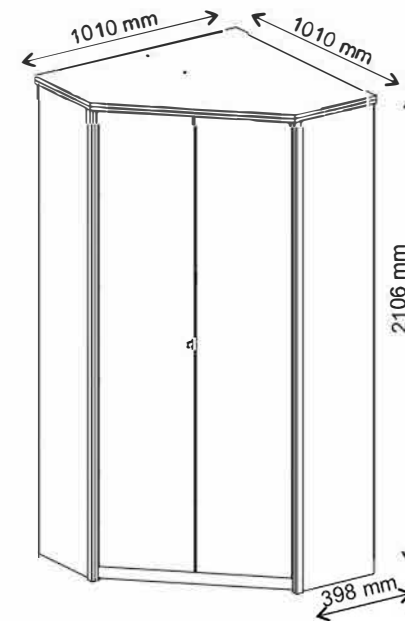

NORDANAS 2D

KÓD	ROZMER				BALÍK
002	1007	1007	16/32	1	1/3
003	2008	478	16	1	3/3
004	973	973	16	1	1/3
005	2068	398	16/32	1	3/3
006	2068	398	16/32	1	3/3
007	2005	404	16	1	2/3
008	2005	404	16	1	2/3
009	2008	382	16	1	2/3
010	479	380	16	3	2/3
011	479	380	16	1	1/3
014	863	60	16	1	1/3
016	2032	498	3	1	3/3
017	2032	491	3	2	3/3
018	957	60	16	1	1/3
019	941	60	16	1	1/3
020	952			2	3/3
PRÍSLUŠENSTVO				1	2/3

<p>x14 e1</p> <p>Ø5x50 mm</p> 	<p>x14 s1</p> 	<p>x14 r1</p> <p>Ø15x12 mm</p> 	<p>x14 r16</p> 
<p>x14 s2</p> 	<p>x24 p25</p> <p>Ø3.5x16 mm</p> 	<p>x32 f1</p> <p>Ø8x30 mm</p> 	<p>x2 e3</p> <p>Ø6x13 mm</p> 
<p>x1 z1</p> 	<p>x6 a16</p> 	<p>x6 b6</p> 	<p>x2 p38</p> <p>Ø3.5x16</p> 
<p>x4 n301</p> 	<p>x12 d1</p> 	<p>x10 k1</p> 	<p>x1 n25</p> 
<p>x1 c2z200</p> 	<p>x60 l1</p> 	<p>x1 n14</p> 	<p>x1 f28</p> <p>Ø8x40 mm</p> 
<p>x1 p12</p> <p>Ø4x50 mm</p> 			