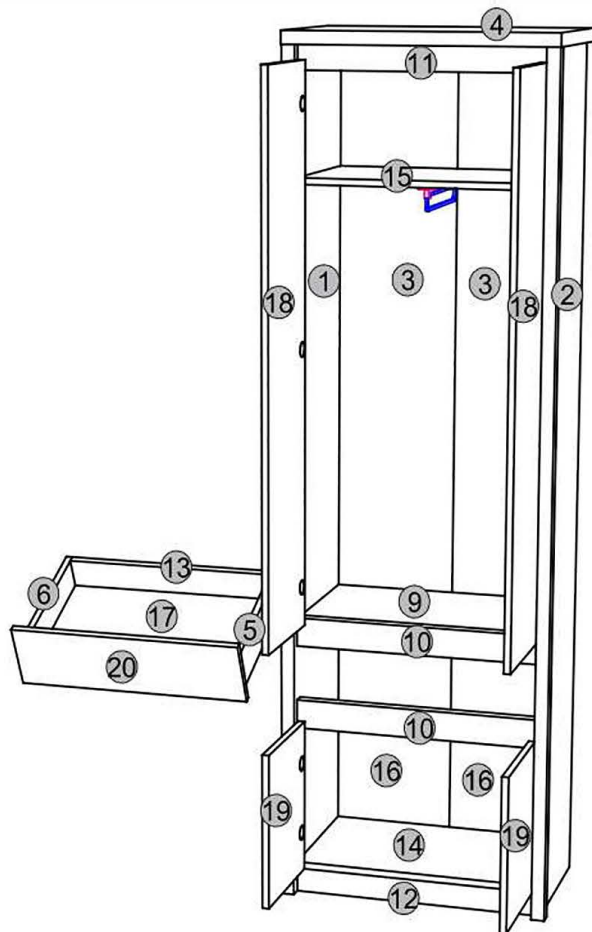

NORDANAS 4D1S/70

	ROZMER				KÓD	BALÍK
1	2068	398	16/32	1	N-030	1/1
2	2068	398	16/32	1	N-029	1/1
3	1407	305	3	2	N-033	1/1
4	660	400	16/32/32	1	N-031	2/2
5	350	100	16	1	N-023	2/2
6	350	100	16	1	N-024	2/2
7	60	318	16	1	N-028	2/2
8	537	100	16	1	N-021	2/2
9	594	339	16	1	N-017	2/2
10	70	594	30	2	N-032	2/2
11	60	594	16	1	N-026	2/2
12	60	594	16	1	N-027	2/2
13	537	100	16	1	N-020	2/2
14	594	369	16	1	N-018	2/2
15	594	369	16	1	N-019	2/2
16	626	305	3	2	N-034	2/2
17	551	332	3	1	N-035	2/2
18	1354	293	16	2	N-016	3/3
19	376	293	16	2	N-022	3/3
20	170	588	16	1	N-025	3/3

1

3

2

4

5**7****6****8**

9

10

SK

POZOR! Nábytok musí byť trvalo pripevnený k stene tak, aby sa zamedzilo riziku prevrátenia. Balík neobsahuje upevňovacie skrutky, pretože typ upevnenia je treba vybrať podľa typu steny. Vyberte typ vhodný pre Vašu stenu.