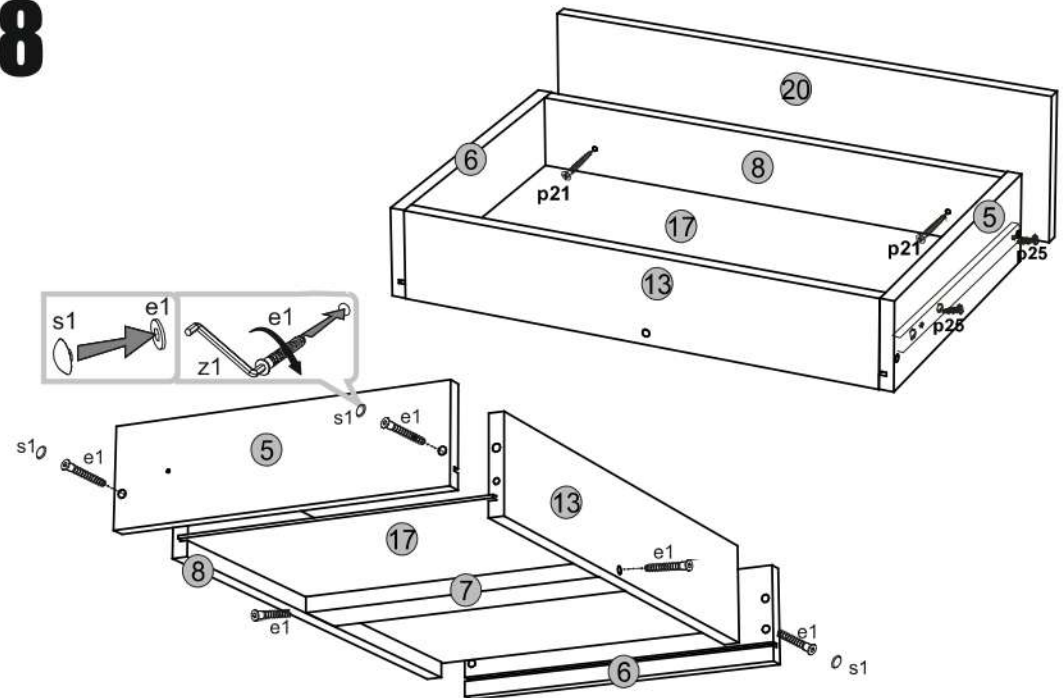

NORDANAS 4D1S/70

	ROZMER				KÓD	BALÍK
1	2068	398	16/32	1	N-030	1/1
2	2068	398	16/32	1	N-029	1/1
3	1407	305	3	2	N-033	1/1
4	660	400	16/32/32	1	N-031	2/2
5	350	100	16	1	N-023	2/2
6	350	100	16	1	N-024	2/2
7	60	318	16	1	N-028	2/2
8	537	100	16	1	N-021	2/2
9	594	339	16	1	N-017	2/2
10	70	594	30	2	N-032	2/2
11	60	594	16	1	N-026	2/2
12	60	594	16	1	N-027	2/2
13	537	100	16	1	N-020	2/2
14	594	369	16	1	N-018	2/2
15	594	369	16	1	N-019	2/2
16	626	305	3	2	N-034	2/2
17	551	332	3	1	N-035	2/2
18	1354	293	16	2	N-016	3/3
19	376	293	16	2	N-022	3/3
20	170	588	16	1	N-025	3/3

1

3

2

4

5**7****6****8**

9

10

SK