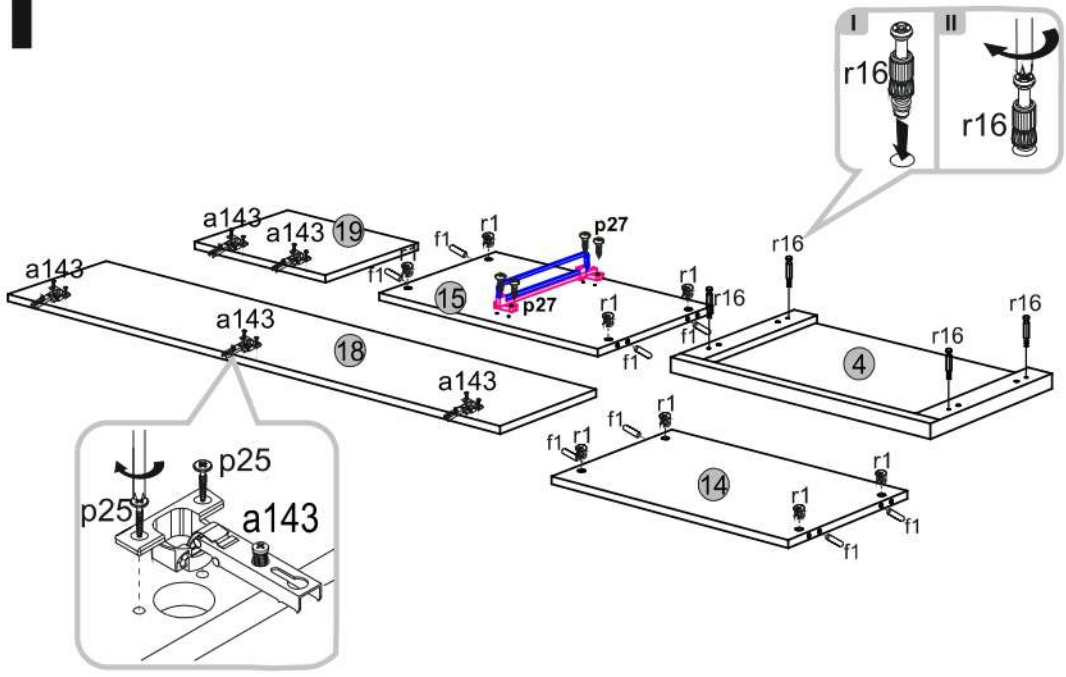

NORDANAS 4D1S/70

	ROZMER				KÓD	BALÍK
1	2068	398	16/32	1	N-030	1/1
2	2068	398	16/32	1	N-029	1/1
3	1407	305	3	2	N-033	1/1
4	660	400	16/32/32	1	N-031	2/2
5	350	100	16	1	N-023	2/2
6	350	100	16	1	N-024	2/2
7	60	318	16	1	N-028	2/2
8	537	100	16	1	N-021	2/2
9	594	339	16	1	N-017	2/2
10	70	594	30	2	N-032	2/2
11	60	594	16	1	N-026	2/2
12	60	594	16	1	N-027	2/2
13	537	100	16	1	N-020	2/2
14	594	369	16	1	N-018	2/2
15	594	369	16	1	N-019	2/2
16	626	305	3	2	N-034	2/2
17	551	332	3	1	N-035	2/2
18	1354	293	16	2	N-016	3/3
19	376	293	16	2	N-022	3/3
20	170	588	16	1	N-025	3/3

1

3

2

4

5**7****6****8**

9

10

SK