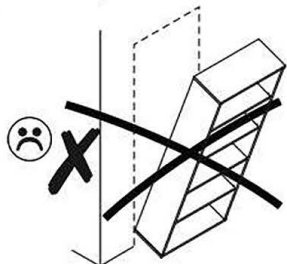

NORDANAS 4D1S/70

	ROZMER				KÓD	BALÍK
1	2068	398	16/32	1	N-030	1/1
2	2068	398	16/32	1	N-029	1/1
3	1407	305	3	2	N-033	1/1
4	660	400	16/32/32	1	N-031	2/2
5	350	100	16	1	N-023	2/2
6	350	100	16	1	N-024	2/2
7	60	318	16	1	N-028	2/2
8	537	100	16	1	N-021	2/2
9	594	339	16	1	N-017	2/2
10	70	594	30	2	N-032	2/2
11	60	594	16	1	N-026	2/2
12	60	594	16	1	N-027	2/2
13	537	100	16	1	N-020	2/2
14	594	369	16	1	N-018	2/2
15	594	369	16	1	N-019	2/2
16	626	305	3	2	N-034	2/2
17	551	332	3	1	N-035	2/2
18	1354	293	16	2	N-016	3/3
19	376	293	16	2	N-022	3/3
20	170	588	16	1	N-025	3/3

POZOR! Nábytok musí byť trvalo pripevnený k stene tak, aby sa zamedzilo riziku prevrátenia. Balík neobsahuje upevňovacie skrutky, pretože typ upevnenia je treba vybrať podľa typu steny. Vyberte typ vhodný pre Vašu stenu.