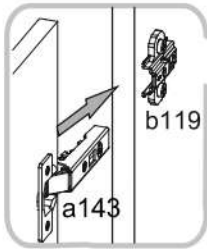

NORDANAS 4D1S/70

	ROZMER				KÓD	BALÍK
1	2068	398	16/32	1	N-030	1/1
2	2068	398	16/32	1	N-029	1/1
3	1407	305	3	2	N-033	1/1
4	660	400	16/32/32	1	N-031	2/2
5	350	100	16	1	N-023	2/2
6	350	100	16	1	N-024	2/2
7	60	318	16	1	N-028	2/2
8	537	100	16	1	N-021	2/2
9	594	339	16	1	N-017	2/2
10	70	594	30	2	N-032	2/2
11	60	594	16	1	N-026	2/2
12	60	594	16	1	N-027	2/2
13	537	100	16	1	N-020	2/2
14	594	369	16	1	N-018	2/2
15	594	369	16	1	N-019	2/2
16	626	305	3	2	N-034	2/2
17	551	332	3	1	N-035	2/2
18	1354	293	16	2	N-016	3/3
19	376	293	16	2	N-022	3/3
20	170	588	16	1	N-025	3/3

1

3

2

4

5**7****6****8**

9

10

SK