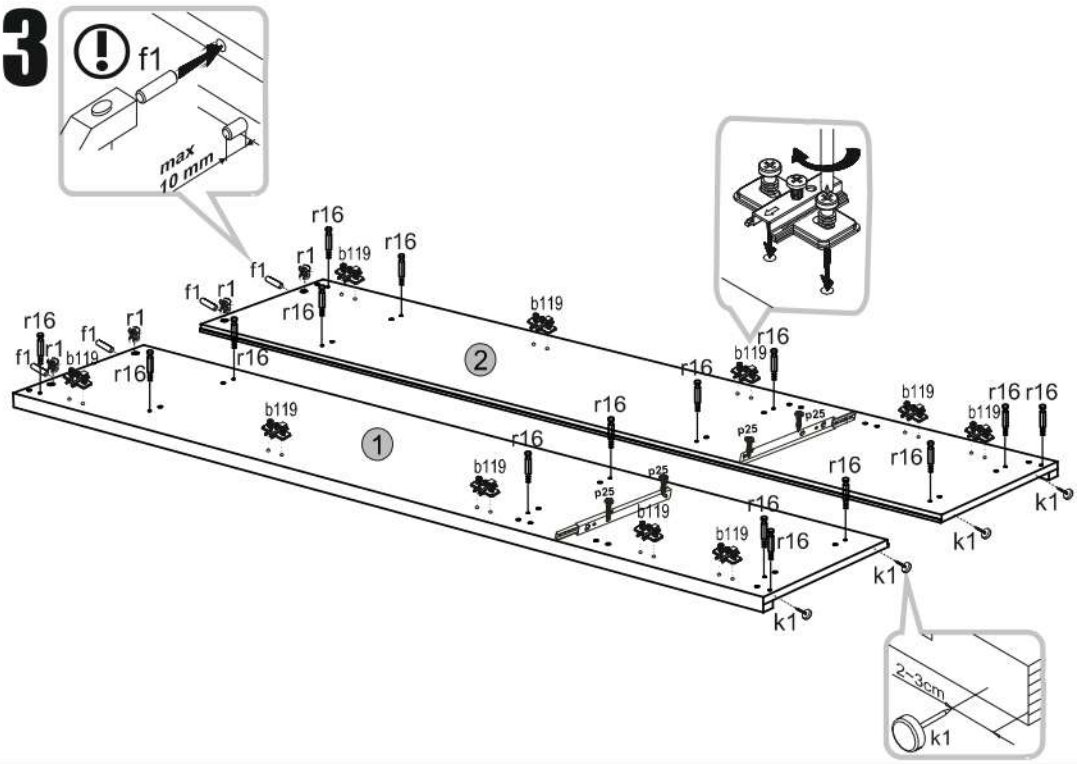

NORDANAS 4D1S/70

	ROZMER				KÓD	BALÍK
1	2068	398	16/32	1	N-030	1/1
2	2068	398	16/32	1	N-029	1/1
3	1407	305	3	2	N-033	1/1
4	660	400	16/32/32	1	N-031	2/2
5	350	100	16	1	N-023	2/2
6	350	100	16	1	N-024	2/2
7	60	318	16	1	N-028	2/2
8	537	100	16	1	N-021	2/2
9	594	339	16	1	N-017	2/2
10	70	594	30	2	N-032	2/2
11	60	594	16	1	N-026	2/2
12	60	594	16	1	N-027	2/2
13	537	100	16	1	N-020	2/2
14	594	369	16	1	N-018	2/2
15	594	369	16	1	N-019	2/2
16	626	305	3	2	N-034	2/2
17	551	332	3	1	N-035	2/2
18	1354	293	16	2	N-016	3/3
19	376	293	16	2	N-022	3/3
20	170	588	16	1	N-025	3/3

1

3

2

4

5**7****6****8**

9

10

SK