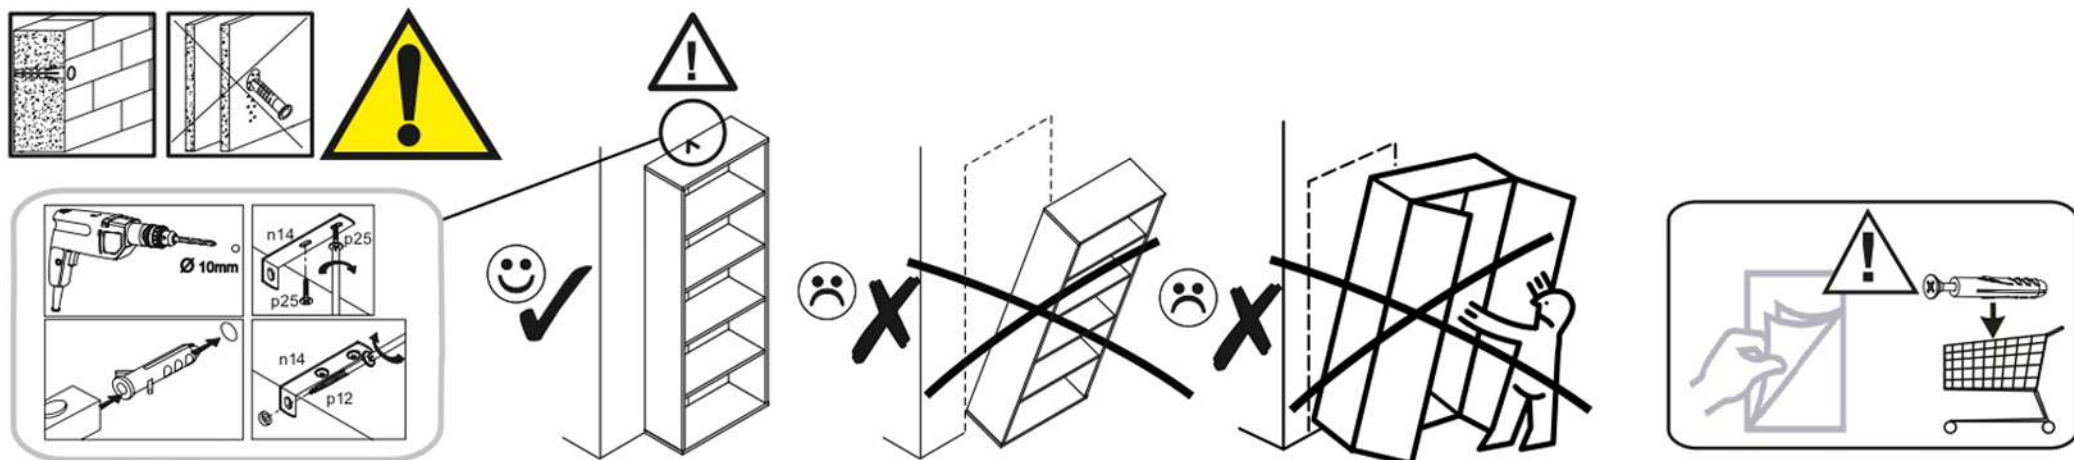

1

3

2

4

5**7****6****8**

9

10

SK

POZOR! Nábytok musí byť trvalo pripevnený k stene tak, aby sa zamedzilo riziku prevrátenia. Balík neobsahuje upevňovacie skrutky, pretože typ upevnenia je treba vybrať podľa typu steny. Vyberte typ vhodný pre Vašu stenu.

CZ

POZOR! Nábytek je nutné pevně připevnit ke zdi, abychom se vyhnuli riziku spojenému s jeho převrnutím. Součástí balení nejsou připevňovací šrouby, protože způsoby připevnění je nutné zvolit podle druhu stěny. Vyberte správný pro Váš typ stěny.