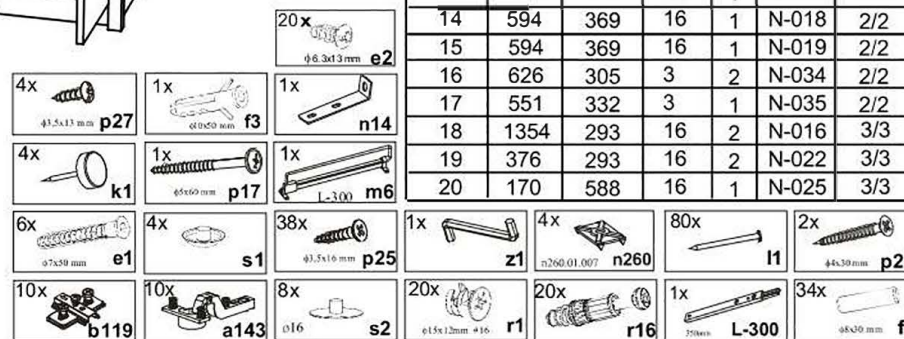

NORDANAS 4D1S/70

	ROZMER				KÓD	BALÍK
1	2068	398	16/32	1	N-030	1/1
2	2068	398	16/32	1	N-029	1/1
3	1407	305	3	2	N-033	1/1
4	660	400	16/32/32	1	N-031	2/2
5	350	100	16	1	N-023	2/2
6	350	100	16	1	N-024	2/2
7	60	318	16	1	N-028	2/2
8	537	100	16	1	N-021	2/2
9	594	339	16	1	N-017	2/2
10	70	594	30	2	N-032	2/2
11	60	594	16	1	N-026	2/2
12	60	594	16	1	N-027	2/2
13	537	100	16	1	N-020	2/2
14	594	369	16	1	N-018	2/2
15	594	369	16	1	N-019	2/2
16	626	305	3	2	N-034	2/2
17	551	332	3	1	N-035	2/2
18	1354	293	16	2	N-016	3/3
19	376	293	16	2	N-022	3/3
20	170	588	16	1	N-025	3/3

1

3

2

4

5**7****6****8**

9

10

SK