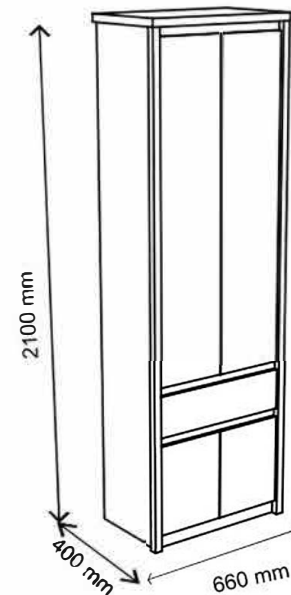

NORDANAS 4D1S/70

	ROZMER				KÓD	BALÍK
1	2068	398	16/32	1	N-030	1/1
2	2068	398	16/32	1	N-029	1/1
3	1407	305	3	2	N-033	1/1
4	660	400	16/32/32	1	N-031	2/2
5	350	100	16	1	N-023	2/2
6	350	100	16	1	N-024	2/2
7	60	318	16	1	N-028	2/2
8	537	100	16	1	N-021	2/2
9	594	339	16	1	N-017	2/2
10	70	594	30	2	N-032	2/2
11	60	594	16	1	N-026	2/2
12	60	594	16	1	N-027	2/2
13	537	100	16	1	N-020	2/2
14	594	369	16	1	N-018	2/2
15	594	369	16	1	N-019	2/2
16	626	305	3	2	N-034	2/2
17	551	332	3	1	N-035	2/2
18	1354	293	16	2	N-016	3/3
19	376	293	16	2	N-022	3/3
20	170	588	16	1	N-025	3/3

1

3

2

4

5**7****6****8**

9

10

SK