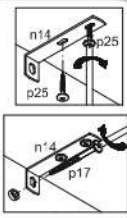

NORDANAS 4D1S/70

	ROZMER				KÓD	BALÍK
1	2068	398	16/32	1	N-030	1/1
2	2068	398	16/32	1	N-029	1/1
3	1407	305	3	2	N-033	1/1
4	660	400	16/32/32	1	N-031	2/2
5	350	100	16	1	N-023	2/2
6	350	100	16	1	N-024	2/2
7	60	318	16	1	N-028	2/2
8	537	100	16	1	N-021	2/2
9	594	339	16	1	N-017	2/2
10	70	594	30	2	N-032	2/2
11	60	594	16	1	N-026	2/2
12	60	594	16	1	N-027	2/2
13	537	100	16	1	N-020	2/2
14	594	369	16	1	N-018	2/2
15	594	369	16	1	N-019	2/2
16	626	305	3	2	N-034	2/2
17	551	332	3	1	N-035	2/2
18	1354	293	16	2	N-016	3/3
19	376	293	16	2	N-022	3/3
20	170	588	16	1	N-025	3/3

1

3

2

4

5**7****6****8**

9

10

SK