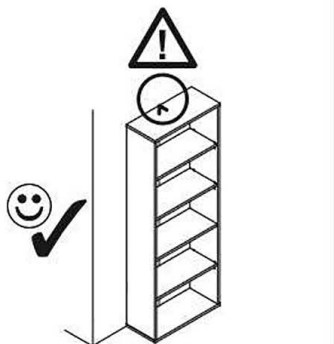

NORDANAS 4D1S/70

	ROZMER				KÓD	BALÍK
1	2068	398	16/32	1	N-030	1/1
2	2068	398	16/32	1	N-029	1/1
3	1407	305	3	2	N-033	1/1
4	660	400	16/32/32	1	N-031	2/2
5	350	100	16	1	N-023	2/2
6	350	100	16	1	N-024	2/2
7	60	318	16	1	N-028	2/2
8	537	100	16	1	N-021	2/2
9	594	339	16	1	N-017	2/2
10	70	594	30	2	N-032	2/2
11	60	594	16	1	N-026	2/2
12	60	594	16	1	N-027	2/2
13	537	100	16	1	N-020	2/2
14	594	369	16	1	N-018	2/2
15	594	369	16	1	N-019	2/2
16	626	305	3	2	N-034	2/2
17	551	332	3	1	N-035	2/2
18	1354	293	16	2	N-016	3/3
19	376	293	16	2	N-022	3/3
20	170	588	16	1	N-025	3/3

POZOR! Nábytok musí byť trvalo pripevnený k stene tak, aby sa zamedzilo riziku prevrátenia. Balík neobsahuje upevňovacie skrutky, pretože typ upevnenia je treba vybrať podľa typu steny. Vyberte typ vhodný pre Vašu stenu.