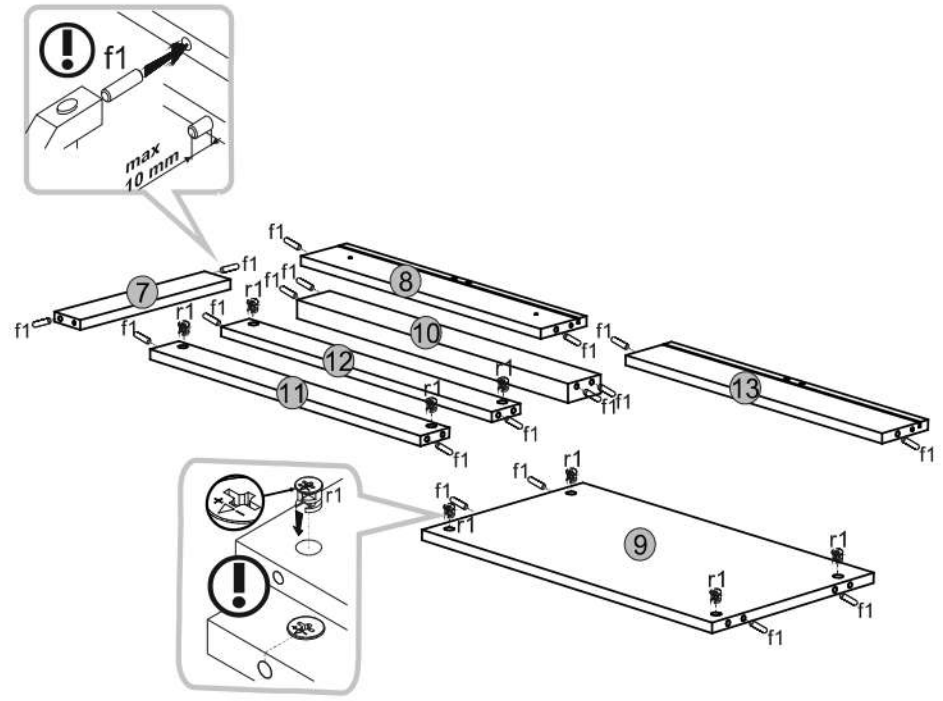

NORDANAS 4D1S/70

	ROZMER				KÓD	BALÍK
1	2068	398	16/32	1	N-030	1/1
2	2068	398	16/32	1	N-029	1/1
3	1407	305	3	2	N-033	1/1
4	660	400	16/32/32	1	N-031	2/2
5	350	100	16	1	N-023	2/2
6	350	100	16	1	N-024	2/2
7	60	318	16	1	N-028	2/2
8	537	100	16	1	N-021	2/2
9	594	339	16	1	N-017	2/2
10	70	594	30	2	N-032	2/2
11	60	594	16	1	N-026	2/2
12	60	594	16	1	N-027	2/2
13	537	100	16	1	N-020	2/2
14	594	369	16	1	N-018	2/2
15	594	369	16	1	N-019	2/2
16	626	305	3	2	N-034	2/2
17	551	332	3	1	N-035	2/2
18	1354	293	16	2	N-016	3/3
19	376	293	16	2	N-022	3/3
20	170	588	16	1	N-025	3/3

1

3

2

4

5**7****6****8**

9

10

SK