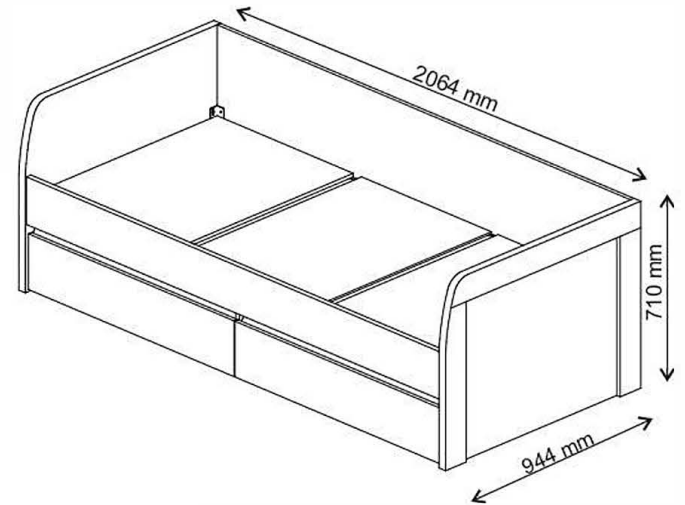

NORDANAS 2S/90

KÓD	ROZMER				BALÍK
001	2000	702	16	1	3/3
002	944	704	16/32	1	3/3
003	944	704	16/32	1	3/3
004	905	700	16	2	2/3
005	900	319	16	1	2/3
006	994	206	16	1	1/3
007	994	206	16	1	1/3
008	905	124	16	2	2/3
010	716	124	16	2	3/3
011	716	124	16	2	3/3
014	2000	179	22	1	1/3
015	992	70	30	2	1/3
018	1880	30	28	2	1/3
026	898	618	16	3	2/3
PRÍSLUŠENSTVO					1 3/3

<p>x8 e1</p> <p>Ø5x50 mm</p> 	<p>x8 s1</p> 	<p>x21 r1</p> <p>Ø15x12 mm</p> 	<p>x4 r3</p> <p>Ø15x15 mm</p> 
<p>x25 r16</p> 	<p>x25 s2</p> 	<p>x39 f1</p> <p>Ø8x30 mm</p> 	<p>x32 e2</p> <p>Ø6.3x13 mm</p> 
<p>x16 k34</p> 	<p>x4 n63</p> 	<p>x48 p25</p> <p>Ø3.5x16 mm</p> 	<p>x12 p21</p> <p>Ø4x30 mm</p> 
<p>x4 n221</p> 	<p>x12 p10</p> <p>Ø4x40 mm</p> 	<p>x2 f6</p> <p>Ø8x50 mm</p> 	<p>x8 k1</p> 
<p>x1 z1</p> 			