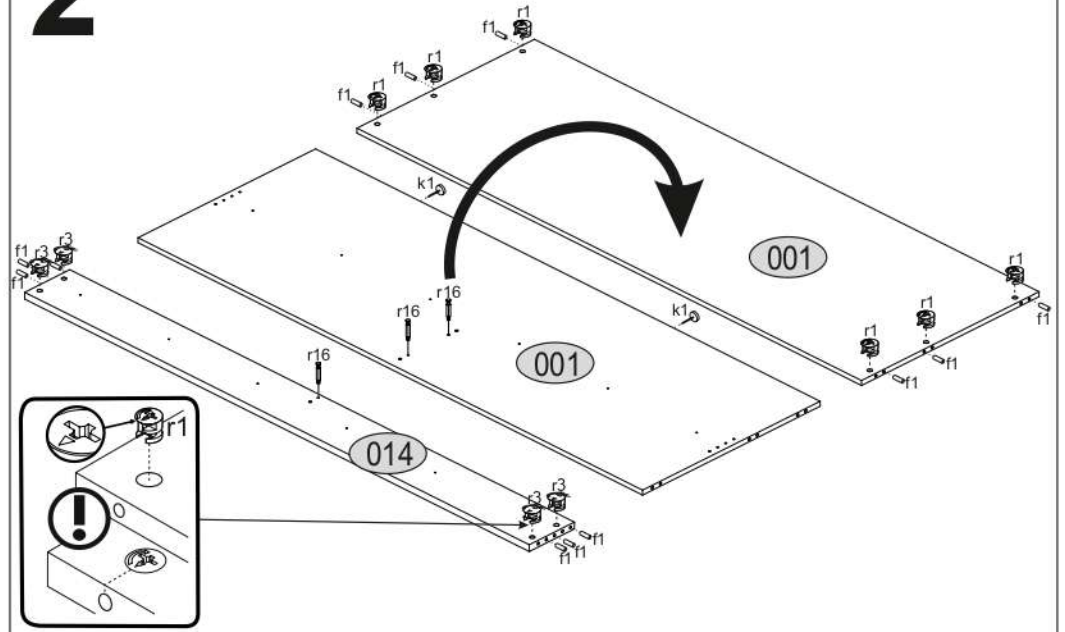

NORDANAS 2S/90

KÓD	ROZMER				BALÍK
001	2000	702	16	1	3/3
002	944	704	16/32	1	3/3
003	944	704	16/32	1	3/3
004	905	700	16	2	2/3
005	900	319	16	1	2/3
006	994	206	16	1	1/3
007	994	206	16	1	1/3
008	905	124	16	2	2/3
010	716	124	16	2	3/3
011	716	124	16	2	3/3
014	2000	179	22	1	1/3
015	992	70	30	2	1/3
018	1880	30	28	2	1/3
026	898	618	16	3	2/3
PRÍSLUŠENSTVO					1 3/3

<p>x8 e1</p> <p>Ø5x50 mm</p> 	<p>x8 s1</p> 	<p>x21 r1</p> <p>Ø15x12 mm</p> 	<p>x4 r3</p> <p>Ø15x15 mm</p> 
<p>x25 r16</p> 	<p>x25 s2</p> 	<p>x39 f1</p> <p>Ø8x30 mm</p> 	<p>x32 e2</p> <p>Ø6.3x13 mm</p> 
<p>x16 k34</p> 	<p>x4 n63</p> 	<p>x48 p25</p> <p>Ø3.5x16 mm</p> 	<p>x12 p21</p> <p>Ø4x30 mm</p> 
<p>x4 n221</p> 	<p>x12 p10</p> <p>Ø4x40 mm</p> 	<p>x2 f6</p> <p>Ø8x50 mm</p> 	<p>x8 k1</p> 
<p>x1 z1</p> 			

1

2

3

4

5

6

7

8