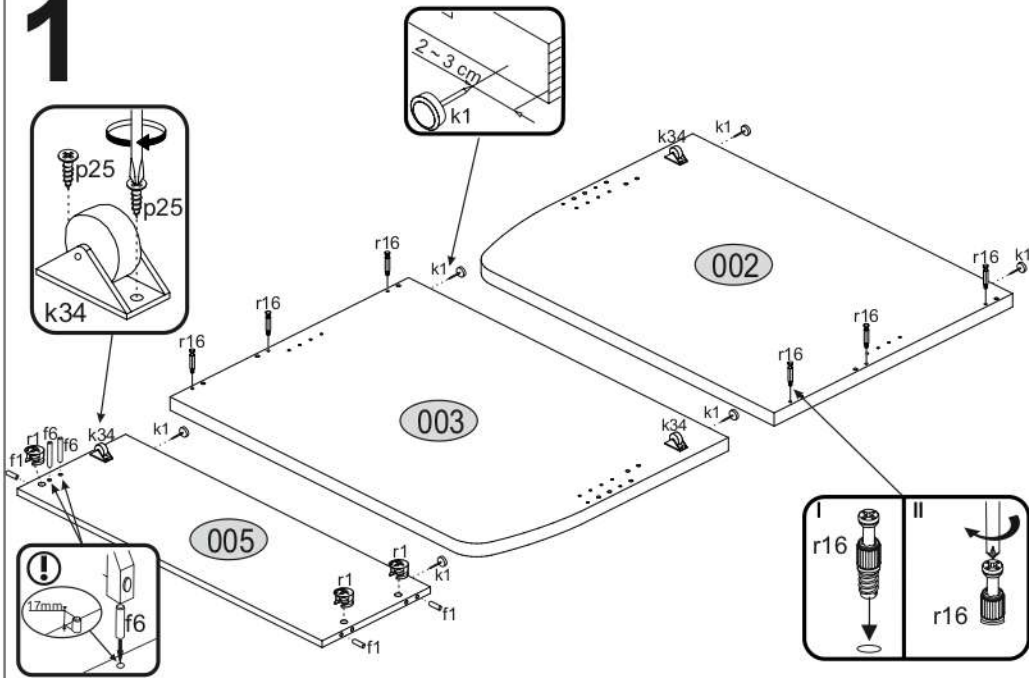

NORDANAS 2S/90

KÓD	ROZMER				BALÍK
001	2000	702	16	1	3/3
002	944	704	16/32	1	3/3
003	944	704	16/32	1	3/3
004	905	700	16	2	2/3
005	900	319	16	1	2/3
006	994	206	16	1	1/3
007	994	206	16	1	1/3
008	905	124	16	2	2/3
010	716	124	16	2	3/3
011	716	124	16	2	3/3
014	2000	179	22	1	1/3
015	992	70	30	2	1/3
018	1880	30	28	2	1/3
026	898	618	16	3	2/3
PRÍSLUŠENSTVO					1 3/3

<p>x8 e1</p> <p>Ø5x50 mm</p> 	<p>x8 s1</p> 	<p>x21 r1</p> <p>Ø15x12 mm</p> 	<p>x4 r3</p> <p>Ø15x15 mm</p> 
<p>x25 r16</p> 	<p>x25 s2</p> 	<p>x39 f1</p> <p>Ø8x30 mm</p> 	<p>x32 e2</p> <p>Ø6.3x13 mm</p> 
<p>x16 k34</p> 	<p>x4 n63</p> 	<p>x48 p25</p> <p>Ø3.5x16 mm</p> 	<p>x12 p21</p> <p>Ø4x30 mm</p> 
<p>x4 n221</p> 	<p>x12 p10</p> <p>Ø4x40 mm</p> 	<p>x2 f6</p> <p>Ø8x50 mm</p> 	<p>x8 k1</p> 
<p>x1 z1</p> 			

1

2

3

4

5

6

7

8