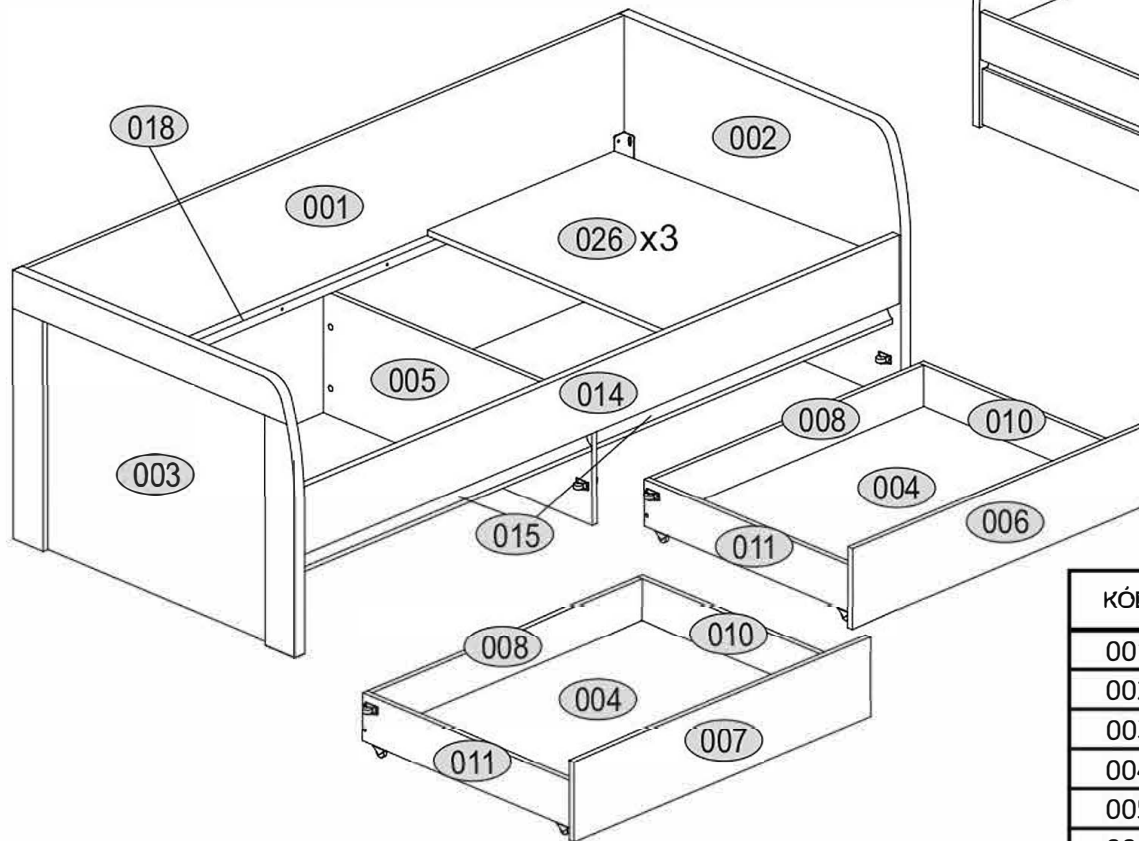

NORDANAS 2S/90

KÓD	ROZMER				BALÍK
001	2000	702	16	1	3/3
002	944	704	16/32	1	3/3
003	944	704	16/32	1	3/3
004	905	700	16	2	2/3
005	900	319	16	1	2/3
006	994	206	16	1	1/3
007	994	206	16	1	1/3
008	905	124	16	2	2/3
010	716	124	16	2	3/3
011	716	124	16	2	3/3
014	2000	179	22	1	1/3
015	992	70	30	2	1/3
018	1880	30	28	2	1/3
026	898	618	16	3	2/3
PRÍSLUŠENSTVO					1 3/3

<p>x8 e1</p> <p>Ø5x50 mm</p> 	<p>x8 s1</p> 	<p>x21 r1</p> <p>Ø15x12 mm</p> 	<p>x4 r3</p> <p>Ø15x15 mm</p> 
<p>x25 r16</p> 	<p>x25 s2</p> 	<p>x39 f1</p> <p>Ø8x30 mm</p> 	<p>x32 e2</p> <p>Ø6.3x13 mm</p> 
<p>x16 k34</p> 	<p>x4 n63</p> 	<p>x48 p25</p> <p>Ø3.5x16 mm</p> 	<p>x12 p21</p> <p>Ø4x30 mm</p> 
<p>x4 n221</p> 	<p>x12 p10</p> <p>Ø4x40 mm</p> 	<p>x2 f6</p> <p>Ø8x50 mm</p> 	<p>x8 k1</p> 
<p>x1 z1</p> 			

1

2

3

4

5

6

7

8