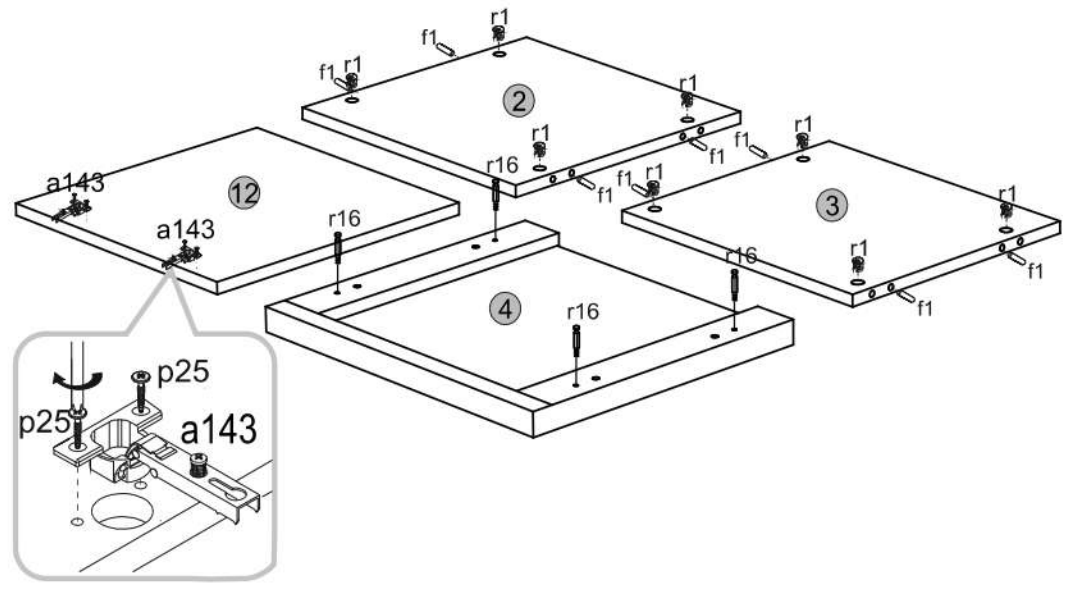

NORDANAS 1D1S

	ROZMER				KÓD	BALÍK
1	884	398	16/32	1	N-011	1/1
2	398	369	16	1	N-001	1/1
3	398	339	16	1	N-002	1/1
4	464	400	16/32/32	1	N-012	1/1
5	70	398	30	2	N-013	1/1
6	170	392	16	1	N-008	1/1
7	60	398	16	1	N-009	1/1
8	350	110	16	1	N-004	1/1
9	350	110	16	1	N-005	1/1
10	341	110	16	1	N-006	1/1
11	341	110	16	1	N-007	1/1
12	376	392	16	1	N-003	1/1
13	884	398	16/32	1	N-010	1/1
14	849	416	3	1	N-014	1/1
15	355	332	3	1	N-015	1/1

1

3

2

4

5**7****6****8**

9

10

SK