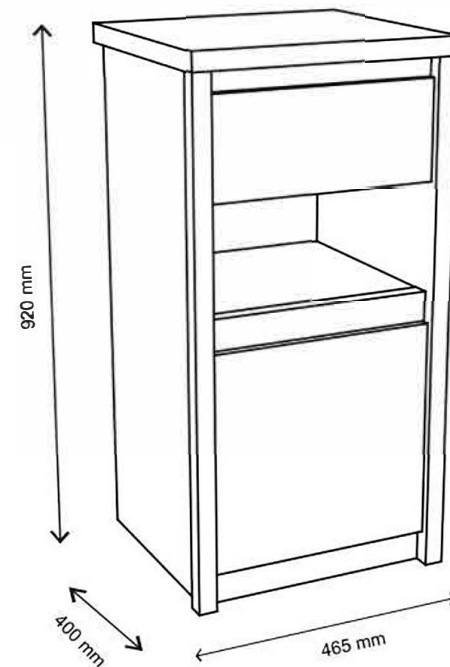

NORDANAS 1D1S

	ROZMER				KÓD	BALÍK
1	884	398	16/32	1	N-011	1/1
2	398	369	16	1	N-001	1/1
3	398	339	16	1	N-002	1/1
4	464	400	16/32/32	1	N-012	1/1
5	70	398	30	2	N-013	1/1
6	170	392	16	1	N-008	1/1
7	60	398	16	1	N-009	1/1
8	350	110	16	1	N-004	1/1
9	350	110	16	1	N-005	1/1
10	341	110	16	1	N-006	1/1
11	341	110	16	1	N-007	1/1
12	376	392	16	1	N-003	1/1
13	884	398	16/32	1	N-010	1/1
14	849	416	3	1	N-014	1/1
15	355	332	3	1	N-015	1/1

1

3

2

4

5**7****6****8**

9

10

SK