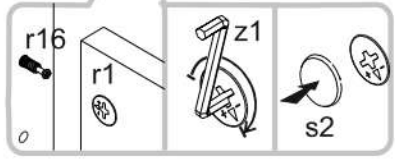

1

3

2

4

5**7****6****8**

9

10

SK

POZOR! Nábytok musí byť trvalo pripevnený k stene tak, aby sa zamedzilo riziku prevrátenia. Balík neobsahuje upevňovacie skrutky, pretože typ upevnenia je treba vybrať podľa typu steny. Vyberte typ vhodný pre Vašu stenu.