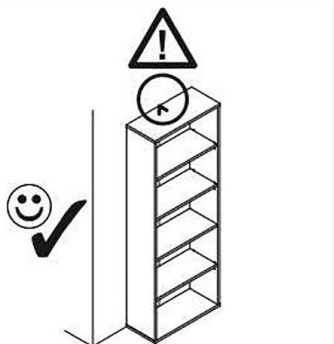

NORDANAS 1D1S

	ROZMER				KÓD	BALÍK
1	884	398	16/32	1	N-011	1/1
2	398	369	16	1	N-001	1/1
3	398	339	16	1	N-002	1/1
4	464	400	16/32/32	1	N-012	1/1
5	70	398	30	2	N-013	1/1
6	170	392	16	1	N-008	1/1
7	60	398	16	1	N-009	1/1
8	350	110	16	1	N-004	1/1
9	350	110	16	1	N-005	1/1
10	341	110	16	1	N-006	1/1
11	341	110	16	1	N-007	1/1
12	376	392	16	1	N-003	1/1
13	884	398	16/32	1	N-010	1/1
14	849	416	3	1	N-014	1/1
15	355	332	3	1	N-015	1/1

POZOR! Nábytok musí byť trvalo pripevnený k stene tak, aby sa zamedzilo riziku prevrátenia. Balík neobsahuje upevňovacie skrutky, pretože typ upevnenia je treba vybrať podľa typu steny. Vyberte typ vhodný pre Vašu stenu.