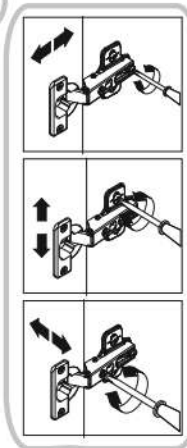

1

3

2

4

5**7****6****8**

9

10

SK

POZOR! Nábytok musí byť trvalo pripevnený k stene tak, aby sa zamedzilo riziku prevrátenia. Balík neobsahuje upevňovacie skrutky, pretože typ upevnenia je treba vybrať podľa typu steny. Vyberte typ vhodný pre Vašu stenu.

CZ

POZOR! Nábytek je nutné pevně připevnit ke zdi, abychom se vyhnuli riziku spojenému s jeho převrnutím. Součástí balení nejsou připevňovací šrouby, protože způsoby připevnění je nutné zvolit podle druhu stěny. Vyberte správný pro Váš typ stěny.