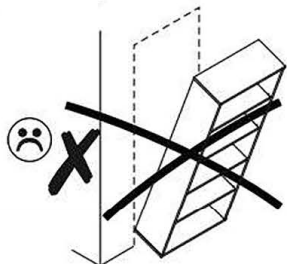

NORDANAS 1D1S

	ROZMER				KÓD	BALÍK
1	884	398	16/32	1	N-011	1/1
2	398	369	16	1	N-001	1/1
3	398	339	16	1	N-002	1/1
4	464	400	16/32/32	1	N-012	1/1
5	70	398	30	2	N-013	1/1
6	170	392	16	1	N-008	1/1
7	60	398	16	1	N-009	1/1
8	350	110	16	1	N-004	1/1
9	350	110	16	1	N-005	1/1
10	341	110	16	1	N-006	1/1
11	341	110	16	1	N-007	1/1
12	376	392	16	1	N-003	1/1
13	884	398	16/32	1	N-010	1/1
14	849	416	3	1	N-014	1/1
15	355	332	3	1	N-015	1/1

POZOR! Nábytok musí byť trvalo pripevnený k stene tak, aby sa zamedzilo riziku prevrátenia. Balík neobsahuje upevňovacie skrutky, pretože typ upevnenia je treba vybrať podľa typu steny. Vyberte typ vhodný pre Vašu stenu.