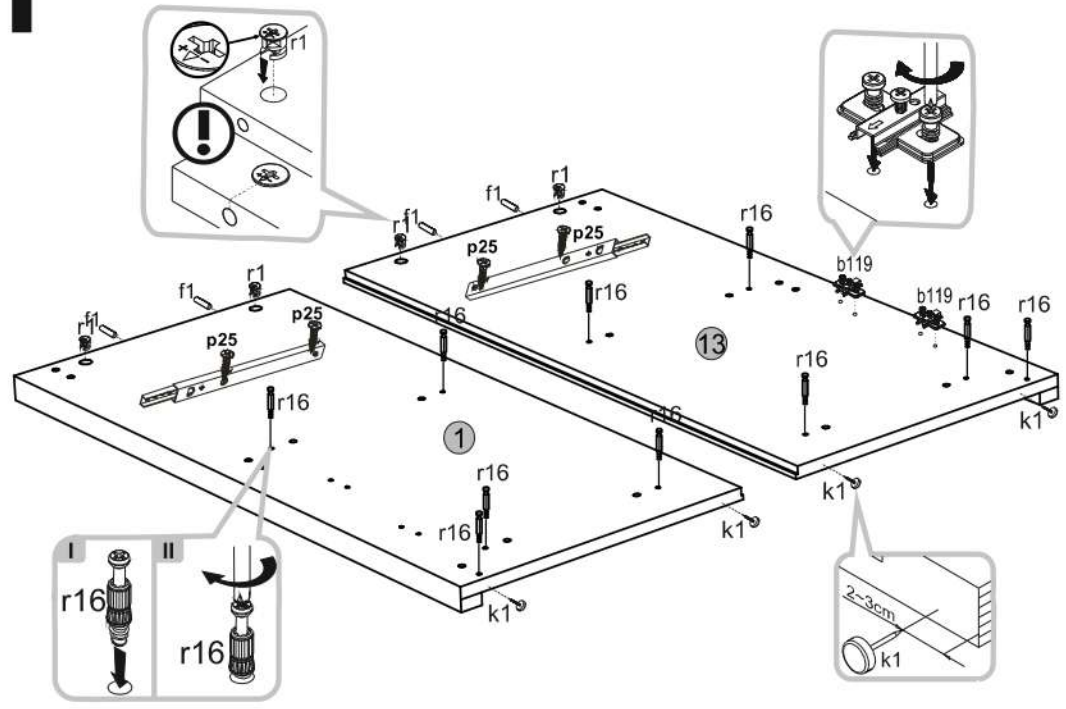

NORDANAS 1D1S

	ROZMER				KÓD	BALÍK
1	884	398	16/32	1	N-011	1/1
2	398	369	16	1	N-001	1/1
3	398	339	16	1	N-002	1/1
4	464	400	16/32/32	1	N-012	1/1
5	70	398	30	2	N-013	1/1
6	170	392	16	1	N-008	1/1
7	60	398	16	1	N-009	1/1
8	350	110	16	1	N-004	1/1
9	350	110	16	1	N-005	1/1
10	341	110	16	1	N-006	1/1
11	341	110	16	1	N-007	1/1
12	376	392	16	1	N-003	1/1
13	884	398	16/32	1	N-010	1/1
14	849	416	3	1	N-014	1/1
15	355	332	3	1	N-015	1/1

1

3

2

4

5**7****6****8**

9

10

SK