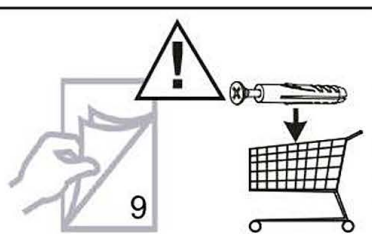

ROZMER				KÓD	BALÍK
1	884	398	16/32	1	N-011	1/1
2	398	369	16	1	N-001	1/1
3	398	339	16	1	N-002	1/1
4	464	400	16/32/32	1	N-012	1/1
5	70	398	30	2	N-013	1/1
6	170	392	16	1	N-008	1/1
7	60	398	16	1	N-009	1/1
8	350	110	16	1	N-004	1/1
9	350	110	16	1	N-005	1/1
10	341	110	16	1	N-006	1/1
11	341	110	16	1	N-007	1/1
12	376	392	16	1	N-003	1/1
13	884	398	16/32	1	N-010	1/1
14	849	416	3	1	N-014	1/1
15	355	332	3	1	N-015	1/1