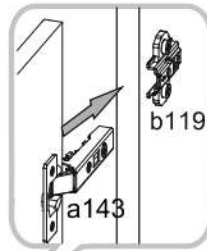

NORDANAS 1D1S

	ROZMER				KÓD	BALÍK
1	884	398	16/32	1	N-011	1/1
2	398	369	16	1	N-001	1/1
3	398	339	16	1	N-002	1/1
4	464	400	16/32/32	1	N-012	1/1
5	70	398	30	2	N-013	1/1
6	170	392	16	1	N-008	1/1
7	60	398	16	1	N-009	1/1
8	350	110	16	1	N-004	1/1
9	350	110	16	1	N-005	1/1
10	341	110	16	1	N-006	1/1
11	341	110	16	1	N-007	1/1
12	376	392	16	1	N-003	1/1
13	884	398	16/32	1	N-010	1/1
14	849	416	3	1	N-014	1/1
15	355	332	3	1	N-015	1/1

1

3

2

4

5**7****6****8**

9

10

SK