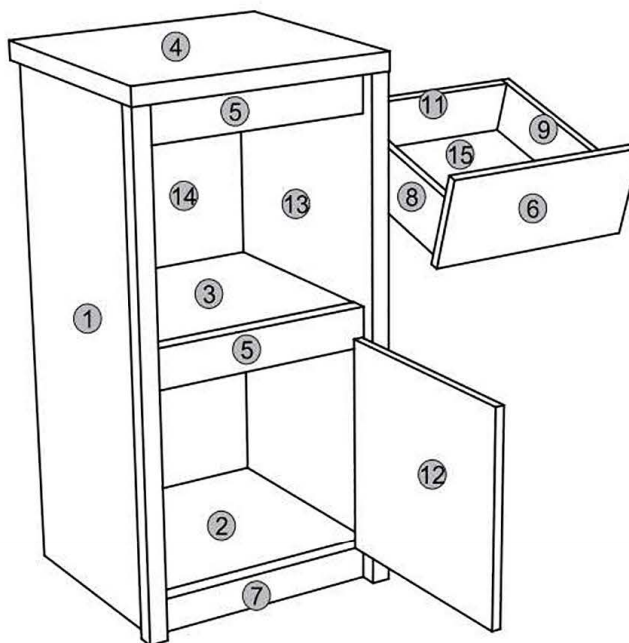

NORDANAS 1D1S

	ROZMER				KÓD	BALÍK
1	884	398	16/32	1	N-011	1/1
2	398	369	16	1	N-001	1/1
3	398	339	16	1	N-002	1/1
4	464	400	16/32/32	1	N-012	1/1
5	70	398	30	2	N-013	1/1
6	170	392	16	1	N-008	1/1
7	60	398	16	1	N-009	1/1
8	350	110	16	1	N-004	1/1
9	350	110	16	1	N-005	1/1
10	341	110	16	1	N-006	1/1
11	341	110	16	1	N-007	1/1
12	376	392	16	1	N-003	1/1
13	884	398	16/32	1	N-010	1/1
14	849	416	3	1	N-014	1/1
15	355	332	3	1	N-015	1/1

1

3

2

4

5**7****6****8**

9

10

SK

POZOR! Nábytok musí byť trvalo pripevnený k stene tak, aby sa zamedzilo riziku prevrátenia. Balík neobsahuje upevňovacie skrutky, pretože typ upevnenia je treba vybrať podľa typu steny. Vyberte typ vhodný pre Vašu stenu.