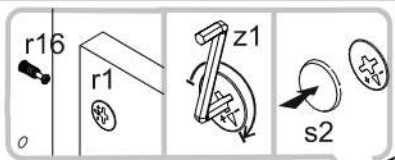

1

3

2

4

5**7****6****8**

9

10

SK

POZOR! Nábytok musí byť trvalo pripevnený k stene tak, aby sa zamedzilo riziku prevrátenia. Balík neobsahuje upevňovacie skrutky, pretože typ upevnenia je treba vybrať podľa typu steny. Vyberte typ vhodný pre Vašu stenu.