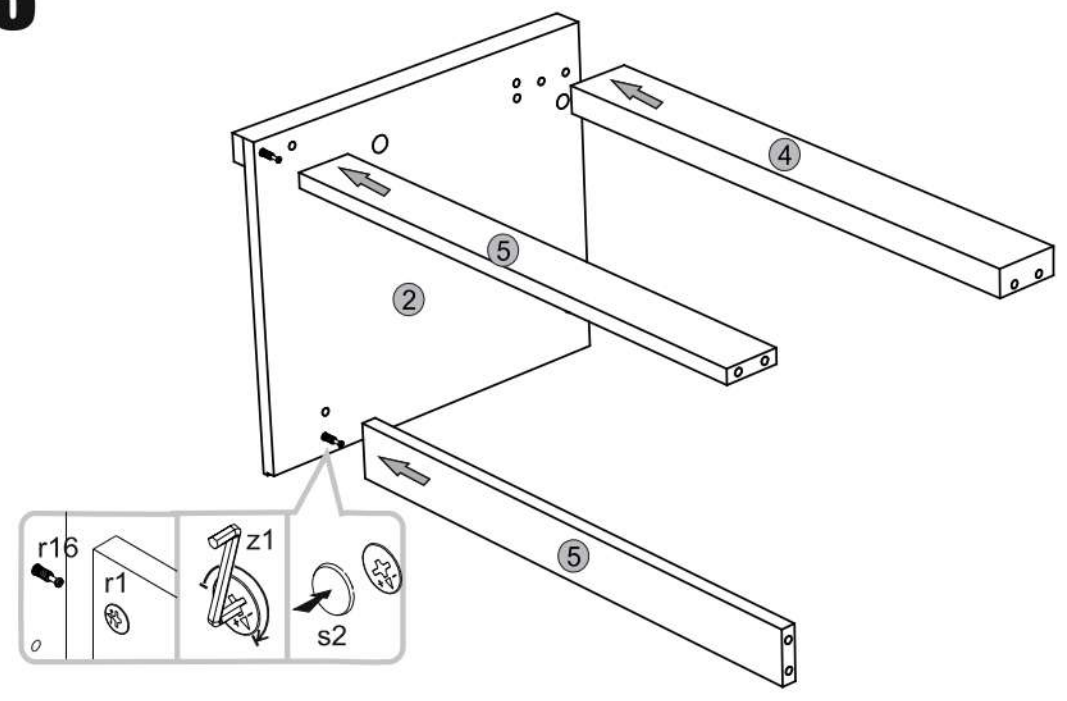

NORDANAS

	ROZMER				KÓD	BALÍK
1	660	360	16/32/32	1	N-040	1/1
2	411	358	16/32	1	N-038	1/1
3	303	588	16	1	N-036	1/1
4	70	594	30	1	N-041	1/1
5	60	594	16	2	N-037	1/1
6	140	584	10	2	N-043	1/1
7	584	85	10	1	N-042	1/1
8	411	358	16/32	1	N-039	1/1
9	376	612	3	1	N-044	1/1

1**3****2****4**

5**6**