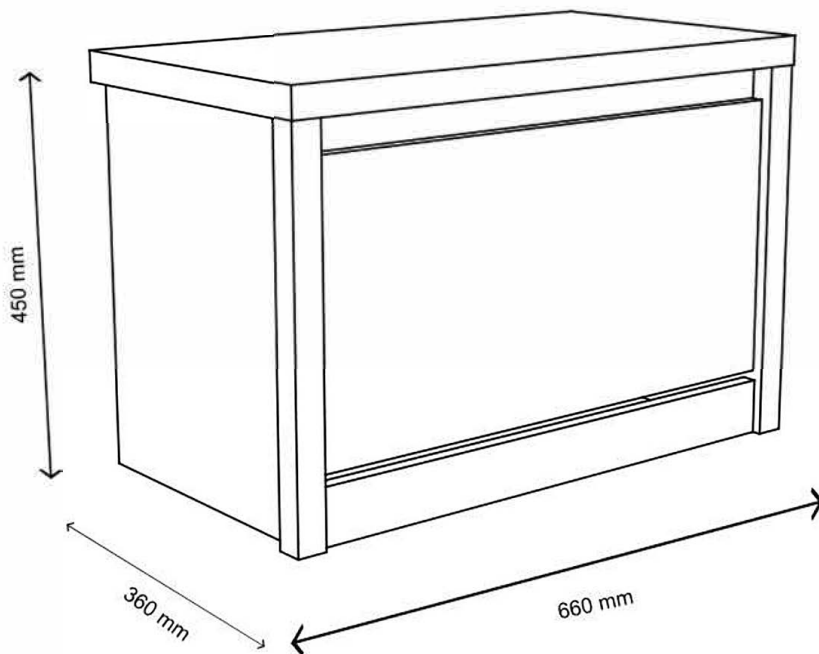

NORDANAS

	ROZMER				KÓD	BALÍK
1	660	360	16/32/32	1	N-040	1/1
2	411	358	16/32	1	N-038	1/1
3	303	588	16	1	N-036	1/1
4	70	594	30	1	N-041	1/1
5	60	594	16	2	N-037	1/1
6	140	584	10	2	N-043	1/1
7	584	85	10	1	N-042	1/1
8	411	358	16/32	1	N-039	1/1
9	376	612	3	1	N-044	1/1