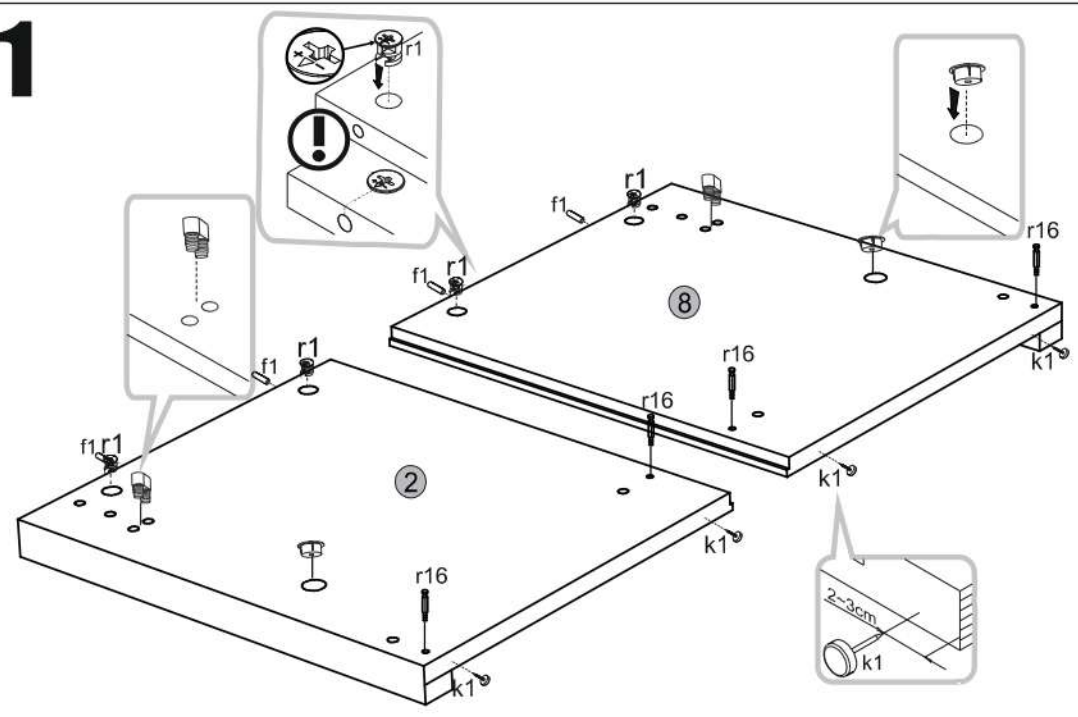

NORDANAS

	ROZMER				KÓD	BALÍK
1	660	360	16/32/32	1	N-040	1/1
2	411	358	16/32	1	N-038	1/1
3	303	588	16	1	N-036	1/1
4	70	594	30	1	N-041	1/1
5	60	594	16	2	N-037	1/1
6	140	584	10	2	N-043	1/1
7	584	85	10	1	N-042	1/1
8	411	358	16/32	1	N-039	1/1
9	376	612	3	1	N-044	1/1

1**3****2****4**

5**6**