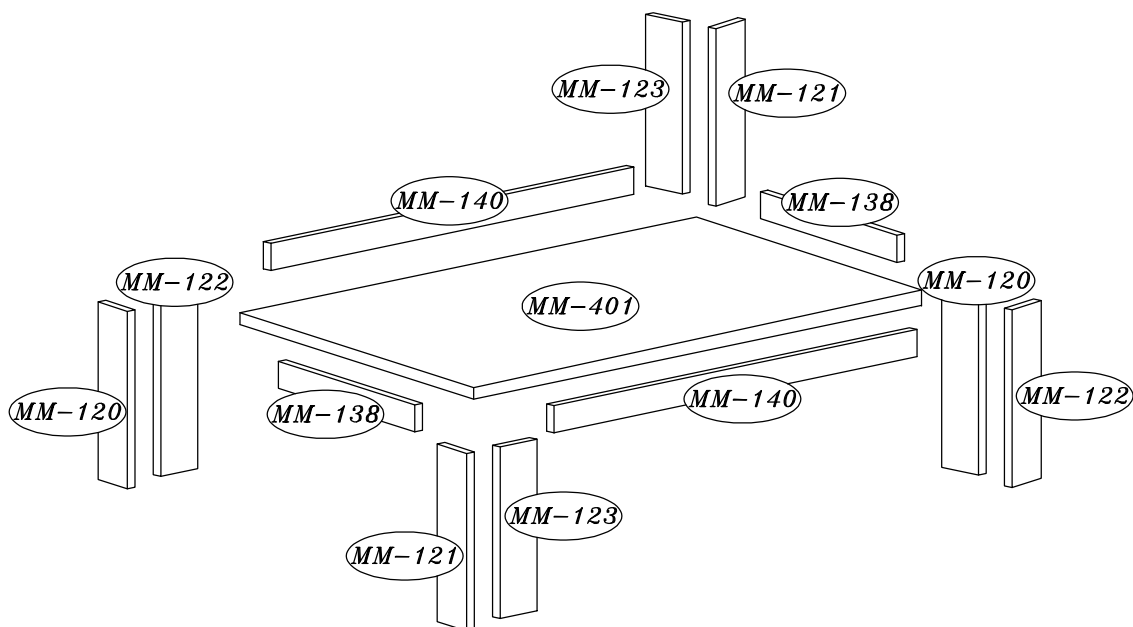

METZ

Montážny návod

 <i>D</i>	 <i>E</i>	 <i>F</i>	 <i>G</i>	 <i>H</i>	 <i>KL</i>
24	24	8	6	24	2
 <i>J</i>	 <i>L</i>				
8	1				

Vážený klient, ak počas montáže, zistíte, že niektoré časti sú poškodené alebo chýbajú, poznačte si číslo tejto časti a napíšte ho do reklamácie. Ďakujeme.

ZÁSADY ČISTENIA A ÚDRŽBY:
Nábytok čistíme vlhčenou handričkou bez pridania chemických látok.