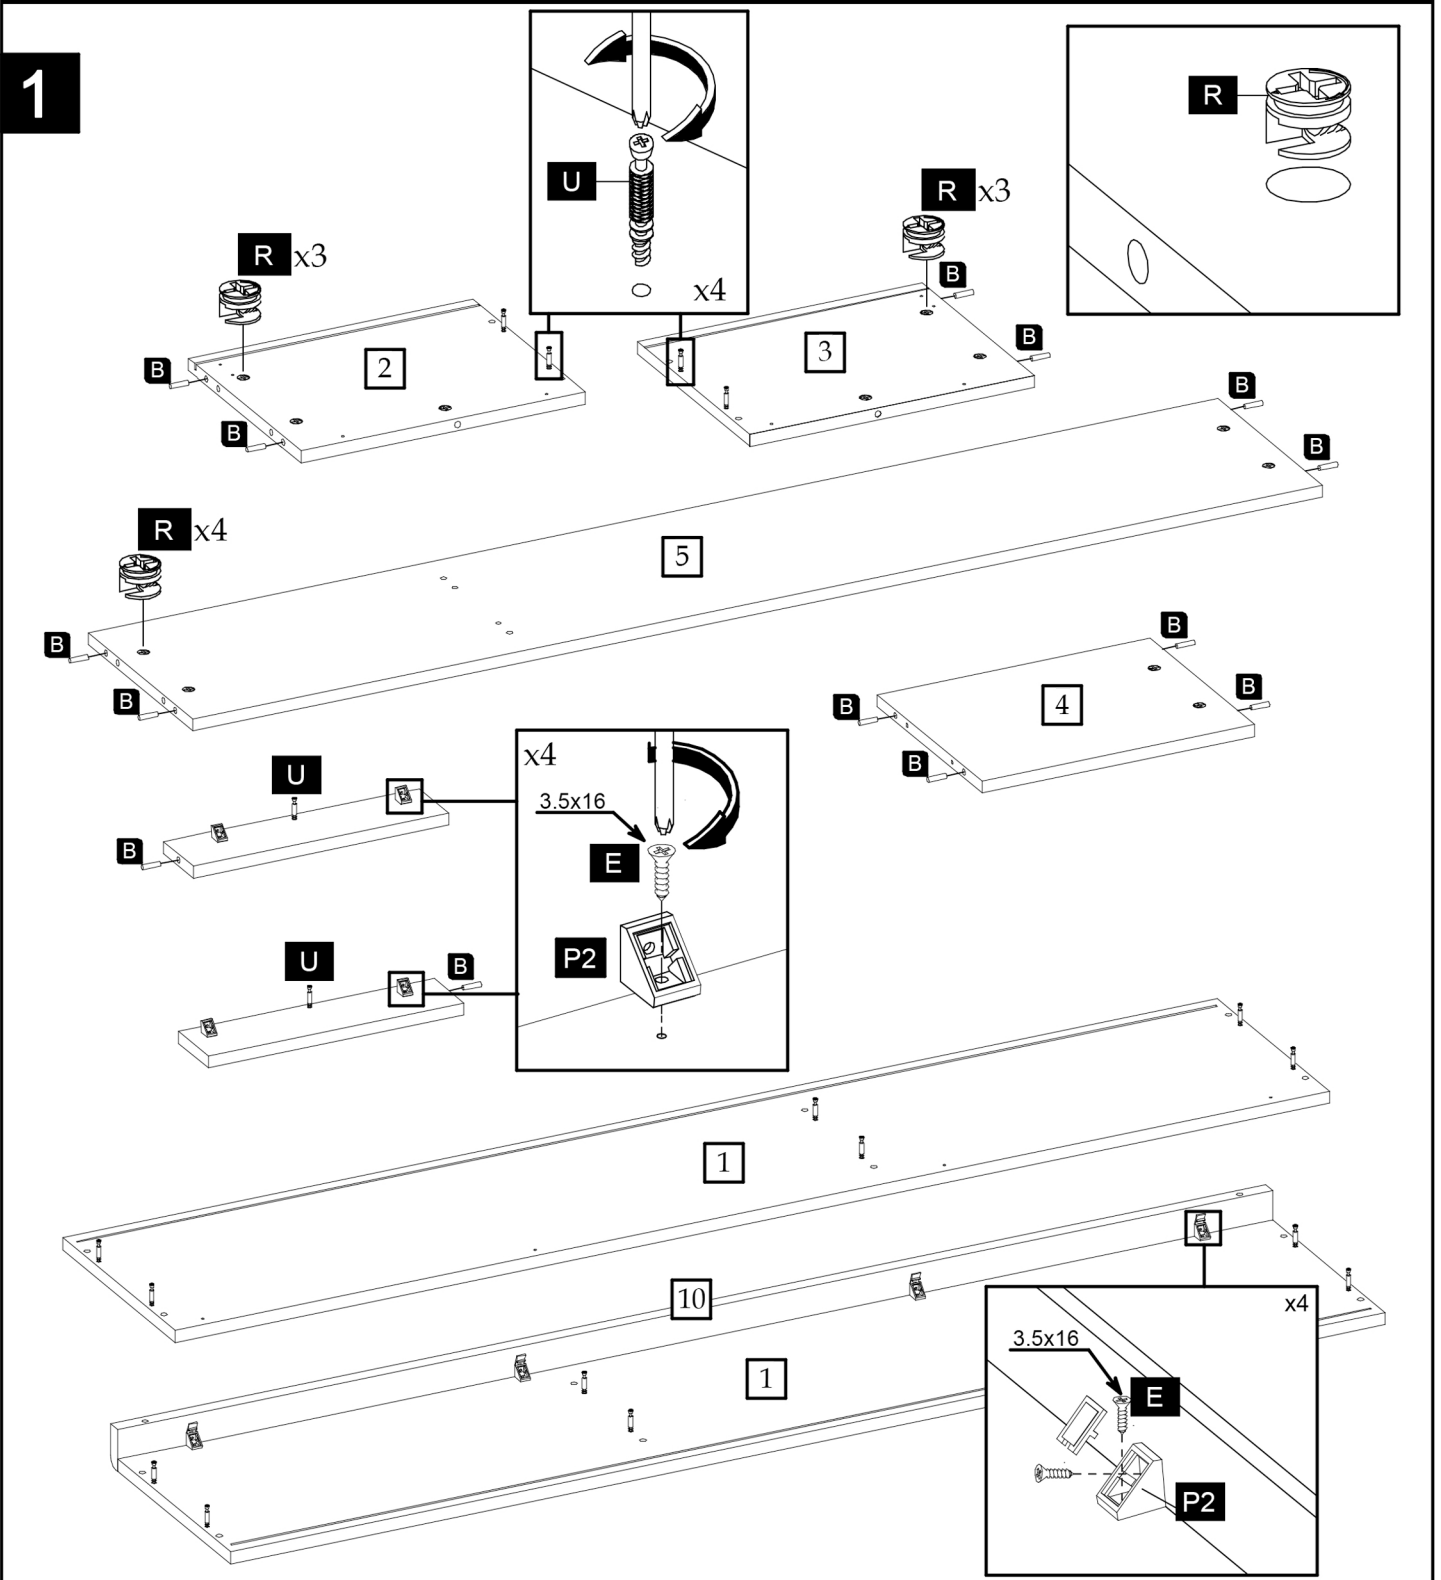

# LANDALA

x2	x14	x4	x24	x4
x4	x10	x8	x8	x4
x12	x12	x2	x2	x12
x2				

	Rozmer				Kód	Balík
<b>1</b>	1560	303	16	1	1004	1/1
<b>2</b>	384.5	303	16	1	1002	1/1
<b>3</b>	384.5	303	16	1	1003	1/1
<b>4</b>	368	282	16	1	1038	1/1
<b>5</b>	1526	282	16	1	1039	1/1
<b>6</b>	579	391	3	1	1040_v	1/1
<b>7</b>	956	391	3	1	1041_v	1/1
<b>8</b>	347	82	16	1	1020/3001	1/1
<b>9</b>	347	82	16	1	1020/3002	1/1
<b>10</b>	1562	56	19	1	1009/3003	1/1

2

3

4

5

6

7