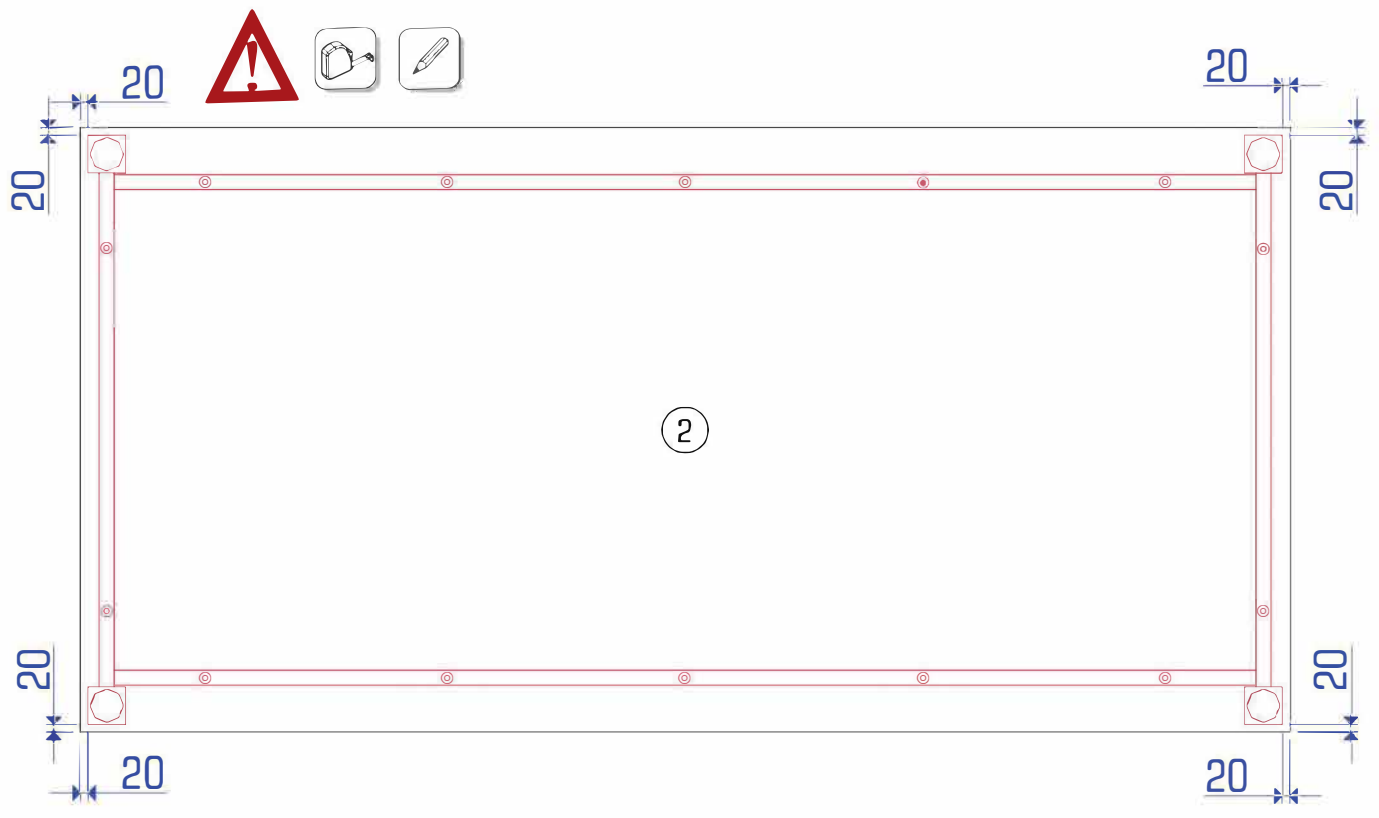

KLODEKAS 7

Art.-Nr.

394 619
394 628

	1600
	760
	800
	mm

1/4

v0

17-2024

	30 min			PZ 2	3m	600 mm

20447	②	1600*800*22	1x	1/1

Scale: 0, 10, 20, 30, 40, 50, 60, 70, 80, 90, 100, 110, 120, 130, 140, 150 MM

60653.00	22205.02	60653.00	60653.00	60653.00	60653.00	60653.00	60653.00
5	Ø5,0x16		Ø15	L=1490	M6x15 H5		
A	B	C	D	E	F	G	
1x	14x	2x	8x	2x	8x	8x	

2/4 KLODEKAS 7

				
HEX 5		L=1490	M6x15 H5	
A 1x	C 1x	E 2x	F 4x	G 4x

			
HEX 5		M6x15 H5	
A 1x	C 1x	F 4x	G 4x

4/4 KLODEKAS 7