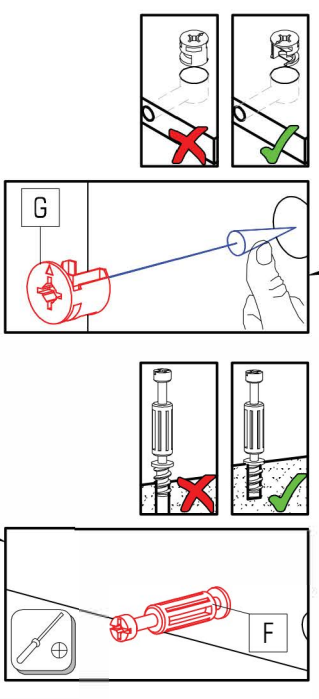

KLODEKAS 6

Art.-Nr.

394 627
394 618

	430
	650
	560
	mm

1/7
v0
17-2024

	60 min			PZ2	0,5 kg	3m	HEX 4

ID	ID			
21106	②	561*537*16	1x	1/2
20466	③	392*534*16	1x	1/2
21107	④	561*537*16	1x	1/2
20468	⑤	544*392*16	1x	1/2
21108	⑥	430*560*22	1x	1/2
21109	⑦	420*153*16	3x	1/2
21110	⑧	450*114*16	3x	1/2
21111	⑨	336*114*16	3x	1/2
21112	⑩	450*114*16	3x	1/2
21113	⑪	456*366*3	3x	1/2
21114	⑫	420*78*16	1x	1/2

Ø8x40
B 8x

D 4x S 16x
Ø3.5x16

- EN braked
- SK zabrzdené
- CZ zabrzděno
- HR zakočen
- DE gebremst
- HU fékezett
- SE bromsade
- SI zaviral
- PL zahamowany
- RO frânat

4/7 KLODEKAS 6

	Ø3,5x15
R	6x

	L=232		Ø3,0x12				
E	3x	E2	6x	F	12x	G	12x