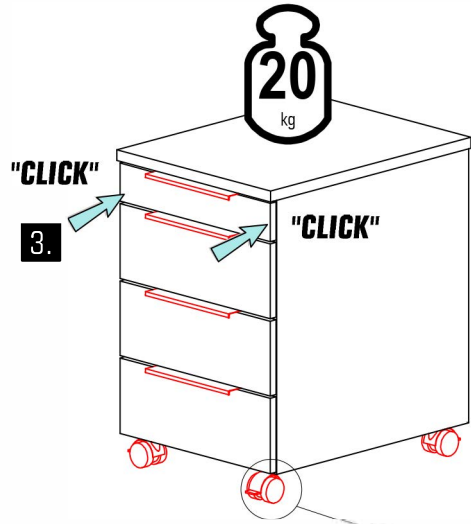

					
A	K	L	S	R	U
12x	12x	3x	9x	18x	3x
		Ø8	Ø3,5x16	Ø3,5x15	L=450

- EN maximum extension
- SK maximálne vysunutie
- CZ maximální vysunutí
- HR maksimalno produženje
- DE maximale Ausdehnung
- HU maximális kiterjesztése
- SE maximal förlängning
- SI največji podaljšek
- PL maksymalne wydłużenie
- RO extensie maximă

	
P 1x	S 3x
	Ø3,5x16

		
L=232	Ø3,0x12	Ø8
E 1x	E2 2x	L 1x

- EN braked
- SK zabrzdené
- CZ zabrzděno
- HR zakočen
- DE gebremst
- HU fékezett
- SE bromsade
- SI zaviral
- PL zahamowany
- RO extensie maximă