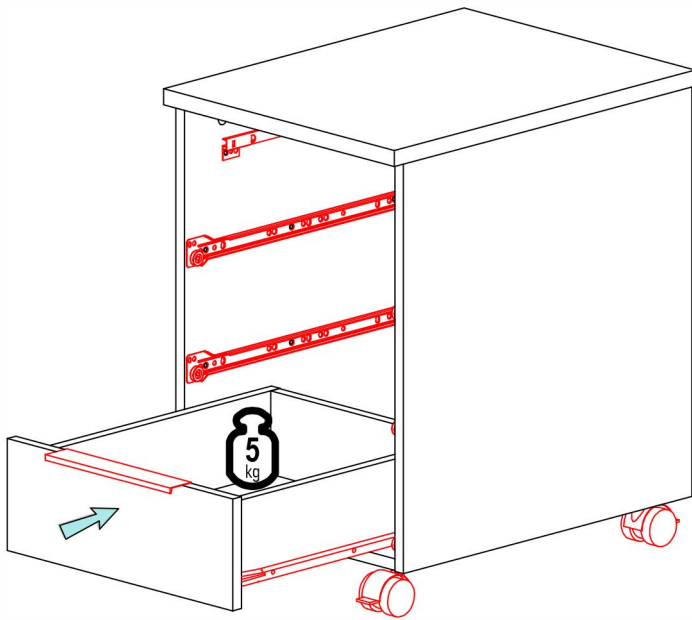

Ø8x40
B 8x

D 4x S 16x
Ø3.5x16

- EN braked
- SK zabrzdené
- CZ zabrzděno
- HR zakočen
- DE gebremst
- HU fékezett
- SE bromsade
- SI zaviral
- PL zahamowany
- RO frânat

4/7 KLODEKAS 6

	Ø3,5x15
R	6x

	L=232		Ø3,0x12				
E	3x	E2	6x	F	12x	G	12x

					
A	K	L	S	R	U
12x	12x	3x	9x	18x	3x
		Ø8	Ø3,5x16	Ø3,5x15	L=450

- EN maximum extension
- SK maximálne vysunutie
- CZ maximální vysunutí
- HR maksimalno produženje
- DE maximale Ausdehnung
- HU maximális kiterjesztése
- SE maximal förlängning
- SI največji podaljšek
- PL maksymalne wydłużenie
- RO extensie maximă

	
P 1x	S 3x
	Ø3,5x16

		
L=232	Ø3,0x12	Ø8
E 1x	E2 2x	L 1x

- EN braked
- SK zabrzdené
- CZ zabrzděno
- HR zakočen
- DE gebremst
- HU fékezett
- SE bromsade
- SI zaviral
- PL zahamowany
- RO extensie maximă