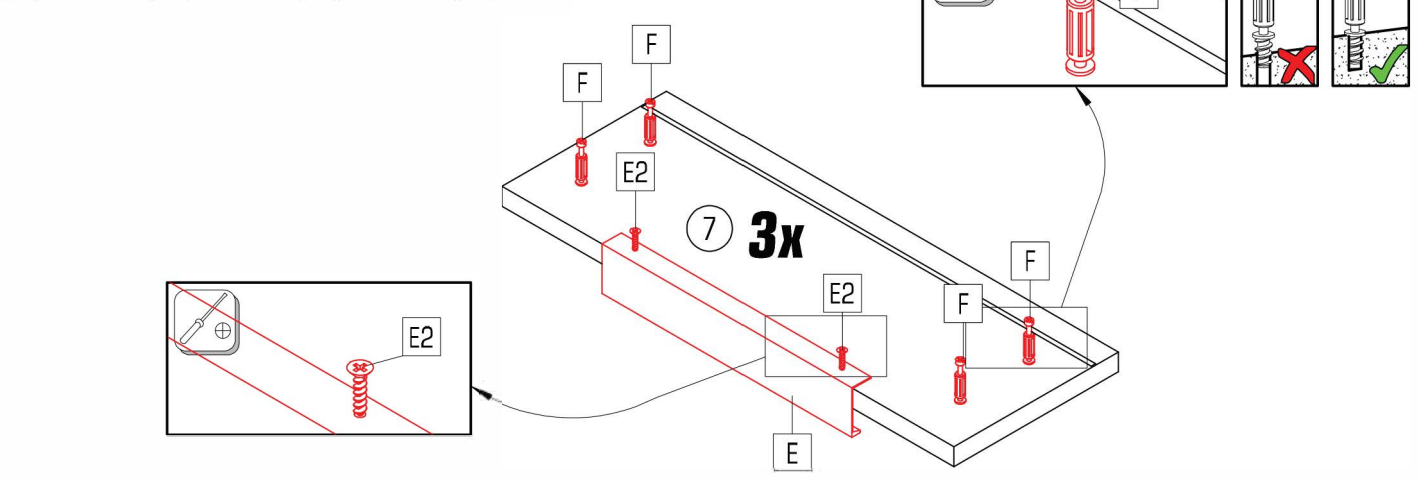

Ø8x40
B 8x

D 4x S 16x
Ø3.5x16

- EN braked
- SK zabrzdené
- CZ zabrzděno
- HR zakočen
- DE gebremst
- HU fékezett
- SE bromsade
- SI zaviral
- PL zahamowany
- RO frânat

4/7 KLODEKAS 6

	Ø3,5x15
R	6x

	L=232		Ø3,0x12				
E	3x	E2	6x	F	12x	G	12x

					
A	K	L	S	R	U
12x	12x	3x	9x	18x	3x
		Ø8	Ø3,5x16	Ø3,5x15	L=450

- EN maximum extension
- SK maximálne vysunutie
- CZ maximální vysunutí
- HR maksimalno produženje
- DE maximale Ausdehnung
- HU maximális kiterjesztése
- SE maximal förlängning
- SI največji podaljšek
- PL maksymalne wydłużenie
- RO extensie maximă

	
P 1x	S 3x
	Ø3,5x16

		
L=232	Ø3,0x12	Ø8
E 1x	E2 2x	L 1x

- EN braked
- SK zabrzdené
- CZ zabrzděno
- HR zakočen
- DE gebremst
- HU fékezett
- SE bromsade
- SI zaviral
- PL zahamowany
- RO extensie maximă