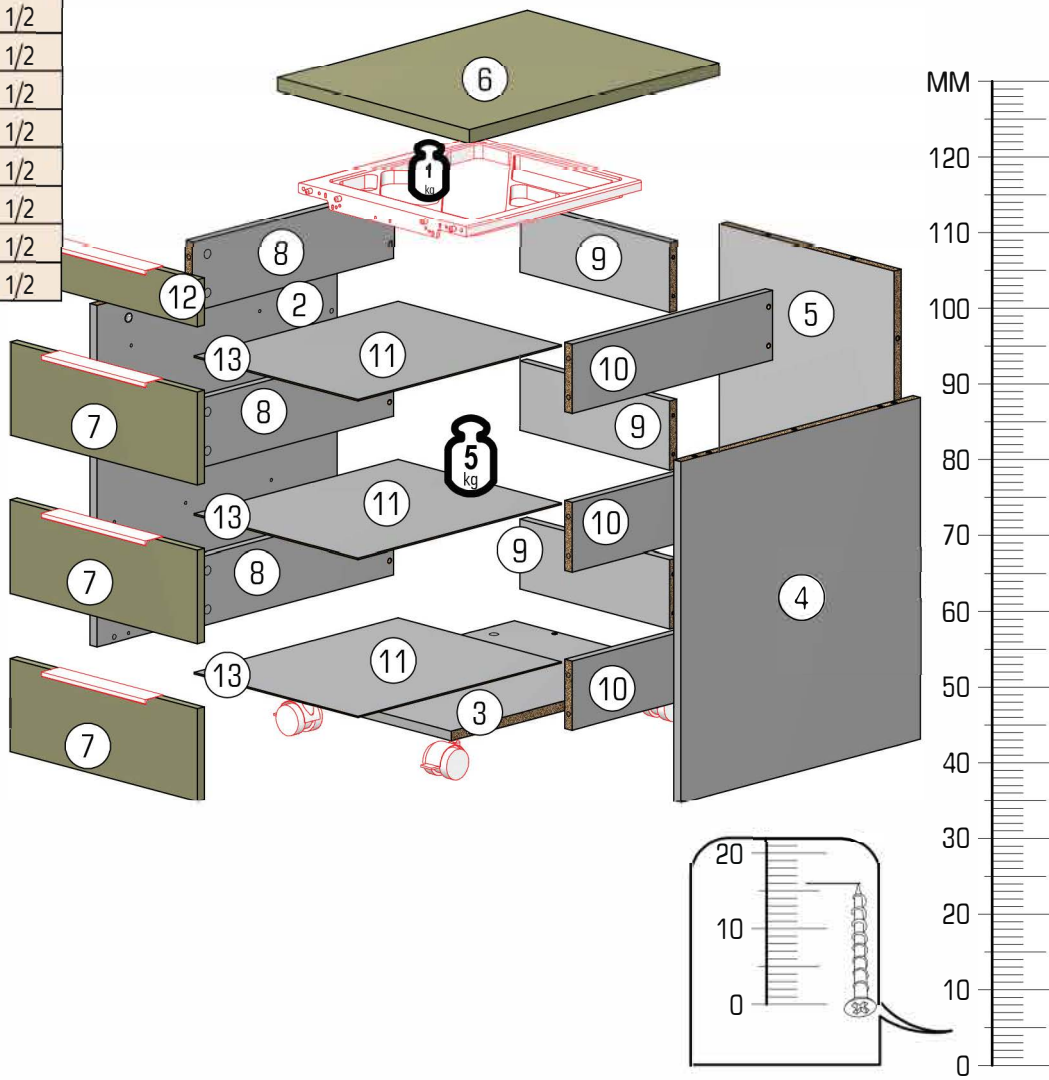

KLODEKAS 6

Art.-Nr.

394 627
394 618

	430
	650
	560
	mm

1/7
v0
17-2024

	60 min			PZ2	0,5 kg	3m	HEX 4

ID	ID			
21106	②	561*537*16	1x	1/2
20466	③	392*534*16	1x	1/2
21107	④	561*537*16	1x	1/2
20468	⑤	544*392*16	1x	1/2
21108	⑥	430*560*22	1x	1/2
21109	⑦	420*153*16	3x	1/2
21110	⑧	450*114*16	3x	1/2
21111	⑨	336*114*16	3x	1/2
21112	⑩	450*114*16	3x	1/2
21113	⑪	456*366*3	3x	1/2
21114	⑫	420*78*16	1x	1/2

A 12x	B 20x	C 4x	D 4x	E 4x	E2 8x	F 20x	G 20x			
H 18x	J 1x	K 12x	L 4x	M 1x	N 1x	P 1x	R 24x			
S 28x	T 3x	U 3x								

2/7 KLODEKAS 6

							
Ø8x40	Ø6,3x11			Ø6,8x8	L=464	L=464	L=450
B 12x	C 4x	F 8x	G 8x	H 18x	M 1x	N 1x	T 3x

Ø8x40
B 8x

D 4x S 16x
Ø3.5x16

- EN braked
- SK zabrzdené
- CZ zabrzděno
- HR zakočen
- DE gebremst
- HU fékezett
- SE bromsade
- SI zaviral
- PL zahamowany
- RO frânat

4/7 KLODEKAS 6

	Ø3,5x15
R	6x

	L=232		Ø3,0x12				
E	3x	E2	6x	F	12x	G	12x

					
A	K	L	S	R	U
12x	12x	3x	9x	18x	3x
		Ø8	Ø3,5x16	Ø3,5x15	L=450

- EN maximum extension
- SK maximálne vysunutie
- CZ maximální vysunutí
- HR maksimalno produženje
- DE maximale Ausdehnung
- HU maximális kiterjesztése
- SE maximal förlängning
- SI največji podaljšek
- PL maksymalne wydłużenie
- RO extensie maximă