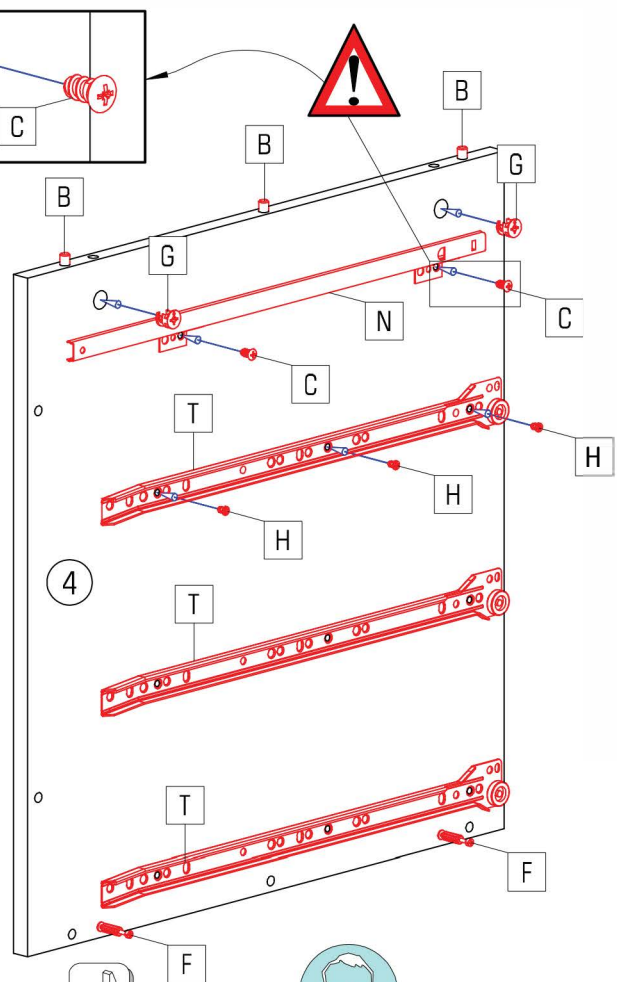

KLODEKAS 6

Art.-Nr.

394 627
394 618

	430
	650
	560
	mm

1/7
v0
17-2024

	60 min			PZ2	0,5 kg	3m	HEX 4

ID	ID			
21106	②	561*537*16	1x	1/2
20466	③	392*534*16	1x	1/2
21107	④	561*537*16	1x	1/2
20468	⑤	544*392*16	1x	1/2
21108	⑥	430*560*22	1x	1/2
21109	⑦	420*153*16	3x	1/2
21110	⑧	450*114*16	3x	1/2
21111	⑨	336*114*16	3x	1/2
21112	⑩	450*114*16	3x	1/2
21113	⑪	456*366*3	3x	1/2
21114	⑫	420*78*16	1x	1/2

Ø8x40
B 8x

D 4x S 16x
Ø3.5x16

- EN braked
- SK zabrzdené
- CZ zabrzděno
- HR zakočen
- DE gebremst
- HU fékezett
- SE bromsade
- SI zaviral
- PL zahamowany
- RO frânat

4/7 KLODEKAS 6

	Ø3,5x15
R	6x

	L=232		Ø3,0x12				
E	3x	E2	6x	F	12x	G	12x

					
A	K	L	S	R	U
12x	12x	3x	9x	18x	3x
		Ø8	Ø3,5x16	Ø3,5x15	L=450

- EN maximum extension
- SK maximálne vysunutie
- CZ maximální vysunutí
- HR maksimalno produženje
- DE maximale Ausdehnung
- HU maximális kiterjesztése
- SE maximal förlängning
- SI največji podaljšek
- PL maksymalne wydłużenie
- RO extensie maximă

	
P 1x	S 3x
	Ø3,5x16

		
L=232	Ø3,0x12	Ø8
E 1x	E2 2x	L 1x

- EN braked
- SK zabrzdené
- CZ zabrzděno
- HR zakočen
- DE gebremst
- HU fékezett
- SE bromsade
- SI zaviral
- PL zahamowany
- RO extensie maximă