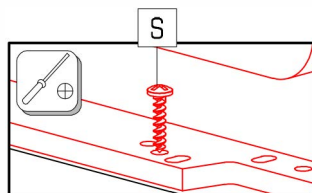

Ø8x40
B 8x

D 4x S 16x
Ø3.5x16

- EN braked
- SK zabrzdené
- CZ zabrzděno
- HR zakočen
- DE gebremst
- HU fékezett
- SE bromsade
- SI zaviral
- PL zahamowany
- RO frânat

4/7 KLODEKAS 6

	Ø3,5x15
R	6x

	L=232		Ø3,0x12				
E	3x	E2	6x	F	12x	G	12x

					
A	K	L	S	R	U
12x	12x	3x	9x	18x	3x
		Ø8	Ø3,5x16	Ø3,5x15	L=450

- EN maximum extension
- SK maximálne vysunutie
- CZ maximální vysunutí
- HR maksimalno produženje
- DE maximale Ausdehnung
- HU maximális kiterjesztése
- SE maximal förlängning
- SI največji podaljšek
- PL maksymalne wydłużenie
- RO extensie maximă

	
P 1x	S 3x
	Ø3,5x16

		
L=232	Ø3,0x12	Ø8
E 1x	E2 2x	L 1x

- EN braked
- SK zabrzdené
- CZ zabrzděno
- HR zakočen
- DE gebremst
- HU fékezett
- SE bromsade
- SI zaviral
- PL zahamowany
- RO extensie maximă