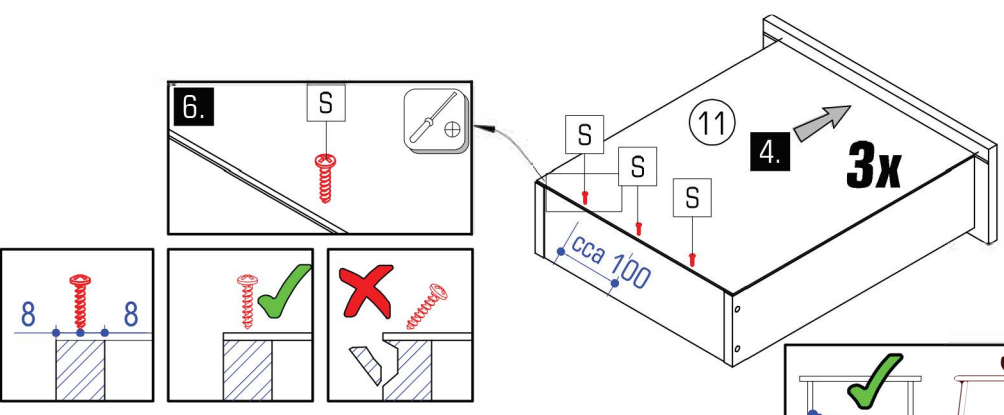

Ø8x40
B 8x

D 4x S 16x
Ø3.5x16

- EN braked
- SK zabrzdené
- CZ zabrzděno
- HR zakočen
- DE gebremst
- HU fékezett
- SE bromsade
- SI zaviral
- PL zahamowany
- RO frânat

4/7 KLODEKAS 6

	Ø3,5x15
R	6x

	L=232		Ø3,0x12				
E	3x	E2	6x	F	12x	G	12x

					
A	K	L	S	R	U
12x	12x	3x	9x	18x	3x
		Ø8	Ø3,5x16	Ø3,5x15	L=450

- EN maximum extension
- SK maximálne vysunutie
- CZ maximální vysunutí
- HR maksimalno produženje
- DE maximale Ausdehnung
- HU maximális kiterjesztése
- SE maximal förlängning
- SI največji podaljšek
- PL maksymalne wydłużenie
- RO extensie maximă

	
P 1x	S 3x
	Ø3,5x16

		
L=232	Ø3,0x12	Ø8
E 1x	E2 2x	L 1x

- EN braked
- SK zabrzdené
- CZ zabrzděno
- HR zakočen
- DE gebremst
- HU fékezett
- SE bromsade
- SI zaviral
- PL zahamowany
- RO extensie maximă