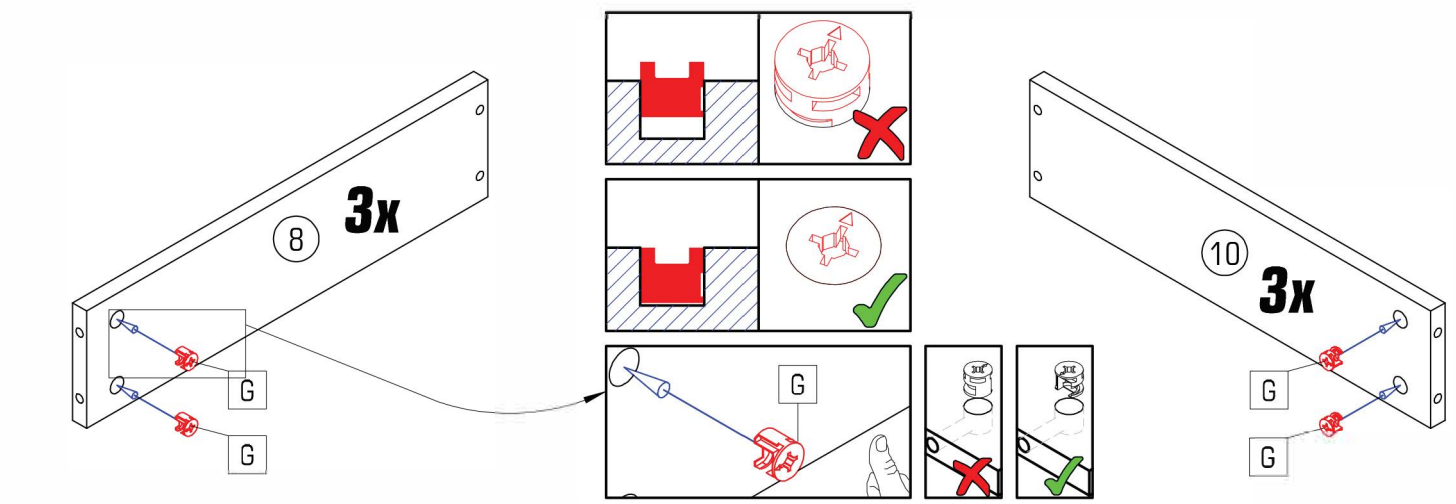

Ø8x40
B 8x

D 4x S 16x
Ø3.5x16

- EN braked
- SK zabrzdené
- CZ zabrzděno
- HR zakočen
- DE gebremst
- HU fékezett
- SE bromsade
- SI zaviral
- PL zahamowany
- RO frânat

4/7 KLODEKAS 6

	Ø3,5x15
R	6x

	L=232		Ø3,0x12				
E	3x	E2	6x	F	12x	G	12x

					
A	K	L	S	R	U
12x	12x	3x	9x	18x	3x
		Ø8	Ø3,5x16	Ø3,5x15	L=450

- EN maximum extension
- SK maximálne vysunutie
- CZ maximální vysunutí
- HR maksimalno produženje
- DE maximale Ausdehnung
- HU maximális kiterjesztése
- SE maximal förlängning
- SI največji podaljšek
- PL maksymalne wydłużenie
- RO extensie maximă

	
P 1x	S 3x
	Ø3,5x16

		
L=232	Ø3,0x12	Ø8
E 1x	E2 2x	L 1x

- EN braked
- SK zabrzdené
- CZ zabrzděno
- HR zakočen
- DE gebremst
- HU fékezett
- SE bromsade
- SI zaviral
- PL zahamowany
- RO extensie maximă