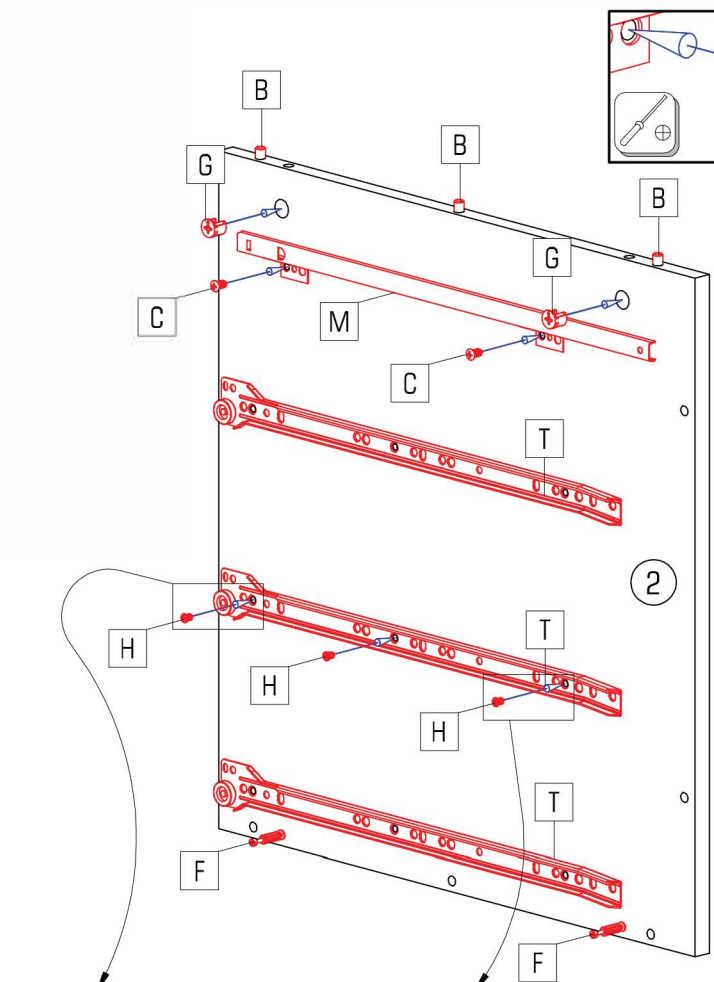

KLODEKAS 6

Art.-Nr.

394 627
394 618

	430
	650
	560
	mm

1/7
v0
17-2024

	60 min			PZ2	0,5 kg	3m	HEX 4

ID	ID			
21106	②	561*537*16	1x	1/2
20466	③	392*534*16	1x	1/2
21107	④	561*537*16	1x	1/2
20468	⑤	544*392*16	1x	1/2
21108	⑥	430*560*22	1x	1/2
21109	⑦	420*153*16	3x	1/2
21110	⑧	450*114*16	3x	1/2
21111	⑨	336*114*16	3x	1/2
21112	⑩	450*114*16	3x	1/2
21113	⑪	456*366*3	3x	1/2
21114	⑫	420*78*16	1x	1/2

Ø8x40
B 8x

D 4x S 16x
Ø3.5x16

- EN braked
- SK zabrzdené
- CZ zabrzděno
- HR zakočen
- DE gebremst
- HU fékezett
- SE bromsade
- SI zaviral
- PL zahamowany
- RO frânat

4/7 KLODEKAS 6

	Ø3,5x15
R	6x

	L=232		Ø3,0x12				
E	3x	E2	6x	F	12x	G	12x

					
A	K	L	S	R	U
12x	12x	3x	9x	18x	3x
		Ø8	Ø3,5x16	Ø3,5x15	L=450

- EN maximum extension
- SK maximálne vysunutie
- CZ maximální vysunutí
- HR maksimalno produženje
- DE maximale Ausdehnung
- HU maximális kiterjesztése
- SE maximal förlängning
- SI največji podaljšek
- PL maksymalne wydłużenie
- RO extensie maximă

	
P 1x	S 3x
	Ø3,5x16

		
L=232	Ø3,0x12	Ø8
E 1x	E2 2x	L 1x

- EN braked
- SK zabrzdené
- CZ zabrzděno
- HR zakočen
- DE gebremst
- HU fékezett
- SE bromsade
- SI zaviral
- PL zahamowany
- RO extensie maximă