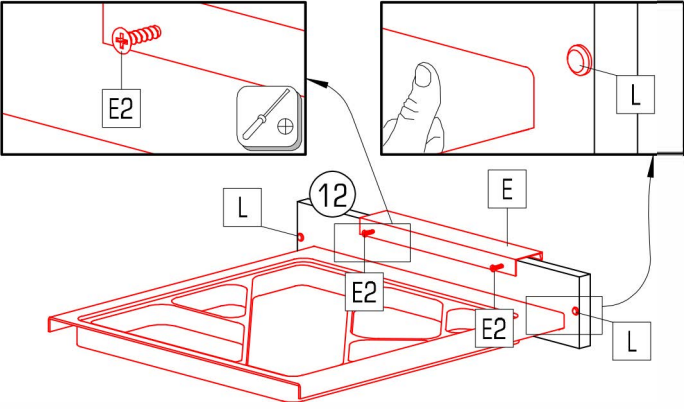

					
A	K	L	S	R	U
12x	12x	3x	9x	18x	3x
		Ø8	Ø3,5x16	Ø3,5x15	L=450

- EN maximum extension
- SK maximálne vysunutie
- CZ maximální vysunutí
- HR maksimalno produženje
- DE maximale Ausdehnung
- HU maximális kiterjesztése
- SE maximal förlängning
- SI največji podaljšek
- PL maksymalne wydłużenie
- RO extensie maximă

	
P 1x	S 3x
	Ø3,5x16

		
L=232	Ø3,0x12	Ø8
E 1x	E2 2x	L 1x

- EN braked
- SK zabrzdené
- CZ zabrzděno
- HR zakočen
- DE gebremst
- HU fékezett
- SE bromsade
- SI zaviral
- PL zahamowany
- RO extensie maximă