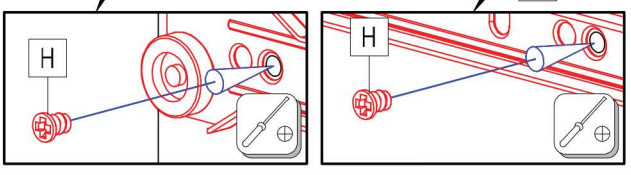

KLODEKAS 6

Art.-Nr.

394 627
394 618

	430
	650
	560
	mm

1/7
v0
17-2024

	60 min			PZ2	0,5 kg	3m	HEX 4

ID	ID			
21106	②	561*537*16	1x	1/2
20466	③	392*534*16	1x	1/2
21107	④	561*537*16	1x	1/2
20468	⑤	544*392*16	1x	1/2
21108	⑥	430*560*22	1x	1/2
21109	⑦	420*153*16	3x	1/2
21110	⑧	450*114*16	3x	1/2
21111	⑨	336*114*16	3x	1/2
21112	⑩	450*114*16	3x	1/2
21113	⑪	456*366*3	3x	1/2
21114	⑫	420*78*16	1x	1/2

Ø8x40
B 8x

D 4x S 16x
Ø3.5x16

- EN braked
- SK zabrzdené
- CZ zabrzděno
- HR zakočen
- DE gebremst
- HU fékezett
- SE bromsade
- SI zaviral
- PL zahamowany
- RO frânat

4/7 KLODEKAS 6

	Ø3,5x15
R	6x

	L=232		Ø3,0x12				
E	3x	E2	6x	F	12x	G	12x

					
A	K	L	S	R	U
12x	12x	3x	9x	18x	3x
		Ø8	Ø3,5x16	Ø3,5x15	L=450

- EN maximum extension
- SK maximálne vysunutie
- CZ maximální vysunutí
- HR maksimalno produženje
- DE maximale Ausdehnung
- HU maximális kiterjesztése
- SE maximal förlängning
- SI največji podaljšek
- PL maksymalne wydłużenie
- RO extensie maximă

	
P 1x	S 3x
	Ø3,5x16

		
L=232	Ø3,0x12	Ø8
E 1x	E2 2x	L 1x

- EN braked
- SK zabrzdené
- CZ zabrzděno
- HR zakočen
- DE gebremst
- HU fékezett
- SE bromsade
- SI zaviral
- PL zahamowany
- RO extensie maximă