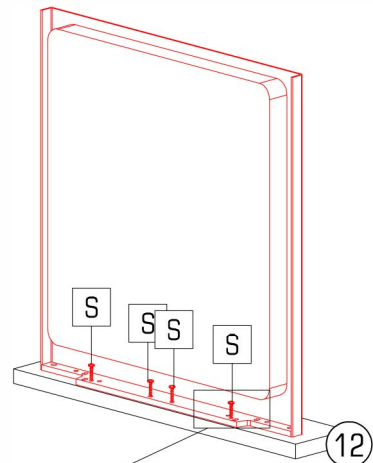

Ø8x40
B 8x

D 4x S 16x
Ø3.5x16

- EN braked
- SK zabrzdené
- CZ zabrzděno
- HR zakočen
- DE gebremst
- HU fékezett
- SE bromsade
- SI zaviral
- PL zahamowany
- RO frânat

4/7 KLODEKAS 6

	Ø3,5x15
R	6x

	L=232		Ø3,0x12				
E	3x	E2	6x	F	12x	G	12x

					
A	K	L	S	R	U
12x	12x	3x	9x	18x	3x
		Ø8	Ø3,5x16	Ø3,5x15	L=450

- EN maximum extension
- SK maximálne vysunutie
- CZ maximální vysunutí
- HR maksimalno produženje
- DE maximale Ausdehnung
- HU maximális kiterjesztése
- SE maximal förlängning
- SI največji podaljšek
- PL maksymalne wydłużenie
- RO extensie maximă

	
P 1x	S 3x
	Ø3,5x16

		
L=232	Ø3,0x12	Ø8
E 1x	E2 2x	L 1x

- EN braked
- SK zabrzdené
- CZ zabrzděno
- HR zakočen
- DE gebremst
- HU fékezett
- SE bromsade
- SI zaviral
- PL zahamowany
- RO extensie maximă