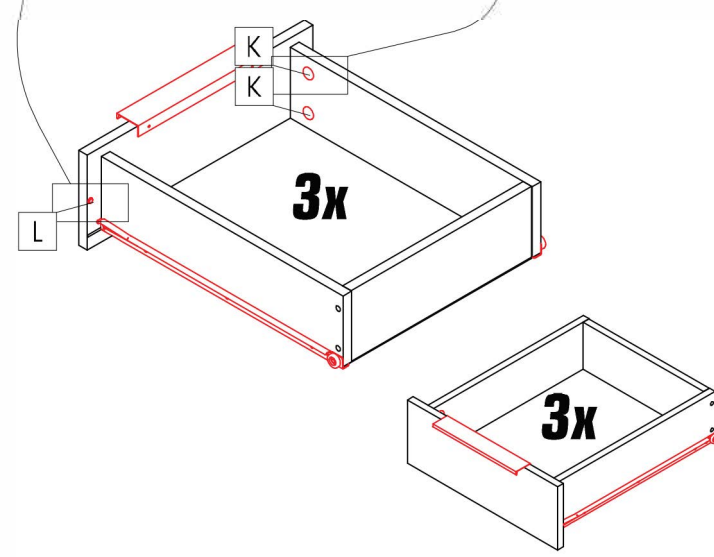

Ø8x40
B 8x

D 4x S 16x
Ø3.5x16

- EN braked
- SK zabrzdené
- CZ zabrzděno
- HR zakočen
- DE gebremst
- HU fékezett
- SE bromsade
- SI zaviral
- PL zahamowany
- RO frânat

4/7 KLODEKAS 6

	Ø3,5x15
R	6x

	L=232		Ø3,0x12				
E	3x	E2	6x	F	12x	G	12x

					
A	K	L	S	R	U
12x	12x	3x	9x	18x	3x
		Ø8	Ø3,5x16	Ø3,5x15	L=450

- EN maximum extension
- SK maximálne vysunutie
- CZ maximální vysunutí
- HR maksimalno produženje
- DE maximale Ausdehnung
- HU maximális kiterjesztése
- SE maximal förlängning
- SI največji podaljšek
- PL maksymalne wydłużenie
- RO extensie maximă

	
P 1x	S 3x
	Ø3,5x16

		
L=232	Ø3,0x12	Ø8
E 1x	E2 2x	L 1x

- EN braked
- SK zabrzdené
- CZ zabrzděno
- HR zakočen
- DE gebremst
- HU fékezett
- SE bromsade
- SI zaviral
- PL zahamowany
- RO extensie maximă