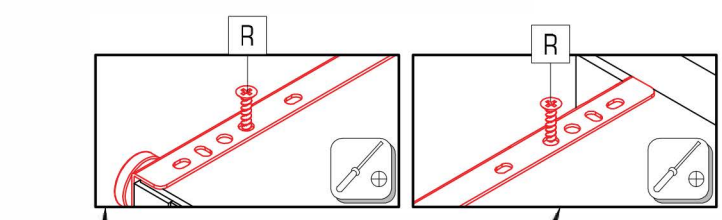

Ø8x40
B 8x

D 4x S 16x
Ø3.5x16

- EN braked
- SK zabrzdené
- CZ zabrzděno
- HR zakočen
- DE gebremst
- HU fékezett
- SE bromsade
- SI zaviral
- PL zahamowany
- RO frânat

4/7 KLODEKAS 6

	Ø3,5x15
R	6x

	L=232		Ø3,0x12				
E	3x	E2	6x	F	12x	G	12x

					
A	K	L	S	R	U
12x	12x	3x	9x	18x	3x
		Ø8	Ø3,5x16	Ø3,5x15	L=450

- EN maximum extension
- SK maximálne vysunutie
- CZ maximální vysunutí
- HR maksimalno produženje
- DE maximale Ausdehnung
- HU maximális kiterjesztése
- SE maximal förlängning
- SI največji podaljšek
- PL maksymalne wydłużenie
- RO extensie maximă

	
P 1x	S 3x
	Ø3,5x16

		
L=232	Ø3,0x12	Ø8
E 1x	E2 2x	L 1x

- EN braked
- SK zabrzdené
- CZ zabrzděno
- HR zakočen
- DE gebremst
- HU fékezett
- SE bromsade
- SI zaviral
- PL zahamowany
- RO extensie maximă