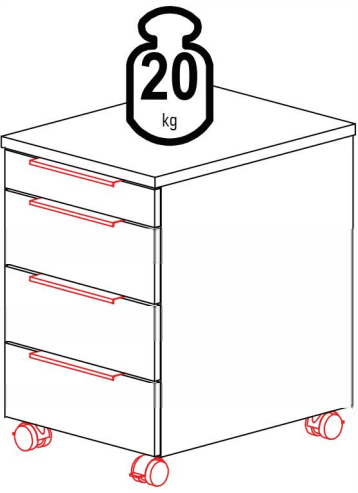

KLODEKAS 6

Art.-Nr.

394 627
394 618

	430
	650
	560
	mm

1/7
v0
17-2024

	60 min			PZ2	0,5 kg	3m	HEX 4

ID	ID			
21106	②	561*537*16	1x	1/2
20466	③	392*534*16	1x	1/2
21107	④	561*537*16	1x	1/2
20468	⑤	544*392*16	1x	1/2
21108	⑥	430*560*22	1x	1/2
21109	⑦	420*153*16	3x	1/2
21110	⑧	450*114*16	3x	1/2
21111	⑨	336*114*16	3x	1/2
21112	⑩	450*114*16	3x	1/2
21113	⑪	456*366*3	3x	1/2
21114	⑫	420*78*16	1x	1/2

A 12x	B 20x	C 4x	D 4x	E 4x	E2 8x	F 20x	G 20x			
H 18x	J 1x	K 12x	L 4x	M 1x	N 1x	P 1x	R 24x			
S 28x	T 3x	U 3x								

2/7 KLODEKAS 6

							
Ø8x40	Ø6,3x11			Ø6,8x8	L=464	L=464	L=450
B 12x	C 4x	F 8x	G 8x	H 18x	M 1x	N 1x	T 3x

Ø8x40
B 8x

D 4x S 16x
Ø3.5x16

- EN braked
- SK zabrzdené
- CZ zabrzděno
- HR zakočen
- DE gebremst
- HU fékezett
- SE bromsade
- SI zaviral
- PL zahamowany
- RO frânat

4/7 KLODEKAS 6

	Ø3,5x15
R	6x

	L=232		Ø3,0x12				
E	3x	E2	6x	F	12x	G	12x

					
A	K	L	S	R	U
12x	12x	3x	9x	18x	3x
		Ø8	Ø3,5x16	Ø3,5x15	L=450

- EN maximum extension
- SK maximálne vysunutie
- CZ maximální vysunutí
- HR maksimalno produženje
- DE maximale Ausdehnung
- HU maximális kiterjesztése
- SE maximal förlängning
- SI največji podaljšek
- PL maksymalne wydłużenie
- RO extensie maximă