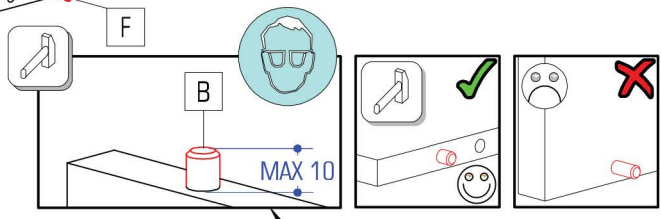

2/7 KLODEKAS 6

Ø8x40	Ø6,3x11			Ø6,8x8	L=464	L=464	L=450
B 12x	C 4x	F 8x	G 8x	H 18x	M 1x	N 1x	T 3x