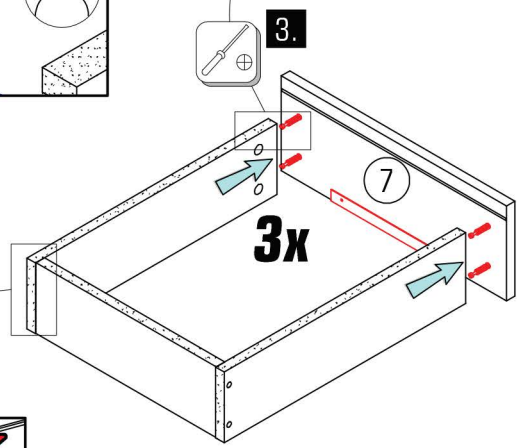

Ø8x40
B 8x

D 4x S 16x
Ø3.5x16

- EN braked
- SK zabrzdené
- CZ zabrzděno
- HR zakočen
- DE gebremst
- HU fékezett
- SE bromsade
- SI zaviral
- PL zahamowany
- RO frânat

4/7 KLODEKAS 6

	Ø3,5x15
R	6x

	L=232		Ø3,0x12				
E	3x	E2	6x	F	12x	G	12x

					
A	K	L	S	R	U
12x	12x	3x	9x	18x	3x
		Ø8	Ø3,5x16	Ø3,5x15	L=450

- EN maximum extension
- SK maximálne vysunutie
- CZ maximální vysunutí
- HR maksimalno produženje
- DE maximale Ausdehnung
- HU maximális kiterjesztése
- SE maximal förlängning
- SI največji podaljšek
- PL maksymalne wydłużenie
- RO extensie maximă

	
P 1x	S 3x
	Ø3,5x16

		
L=232	Ø3,0x12	Ø8
E 1x	E2 2x	L 1x

- EN braked
- SK zabrzdené
- CZ zabrzděno
- HR zakočen
- DE gebremst
- HU fékezett
- SE bromsade
- SI zaviral
- PL zahamowany
- RO extensie maximă