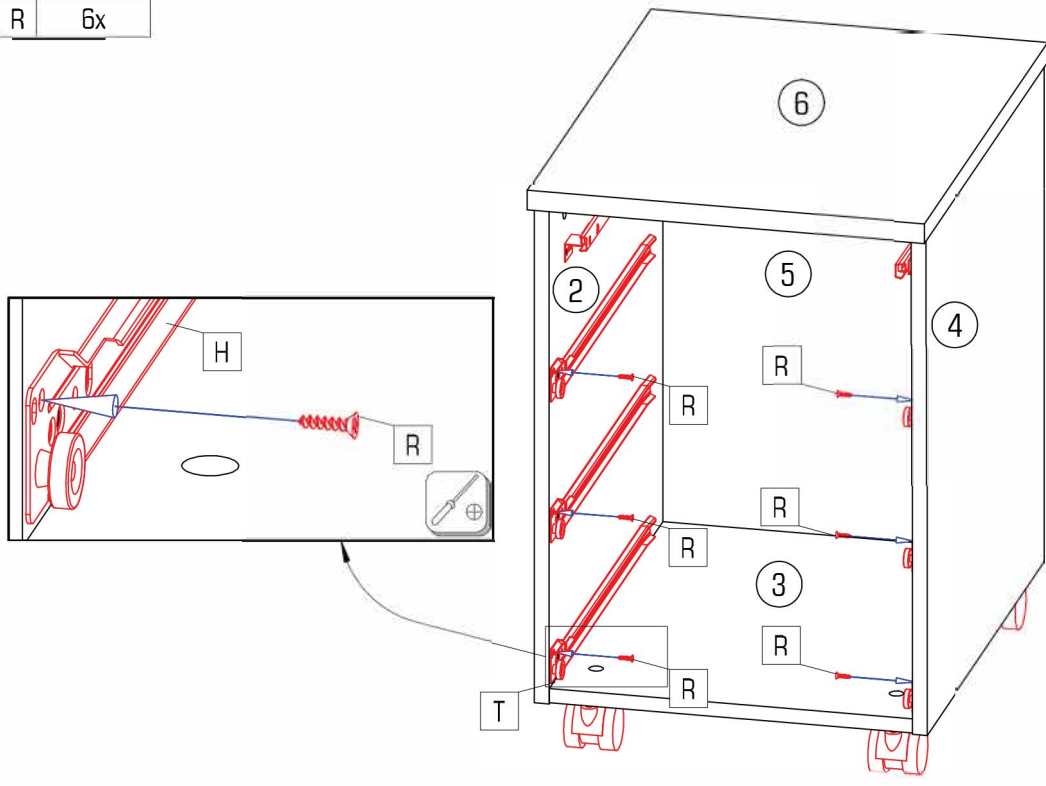

Ø8x40
B 8x

D 4x S 16x
Ø3.5x16

- EN braked
- SK zabrzdené
- CZ zabrzděno
- HR zakočen
- DE gebremst
- HU fékezett
- SE bromsade
- SI zaviral
- PL zahamowany
- RO frânat

4/7 KLODEKAS 6

	Ø3,5x15
R	6x

	L=232		Ø3,0x12				
E	3x	E2	6x	F	12x	G	12x

	
P 1x	S 3x
	Ø3,5x16

		
L=232	Ø3,0x12	Ø8
E 1x	E2 2x	L 1x

- EN braked
- SK zabrzdené
- CZ zabrzděno
- HR zakočen
- DE gebremst
- HU fékezett
- SE bromsade
- SI zaviral
- PL zahamowany
- RO extensie maximă