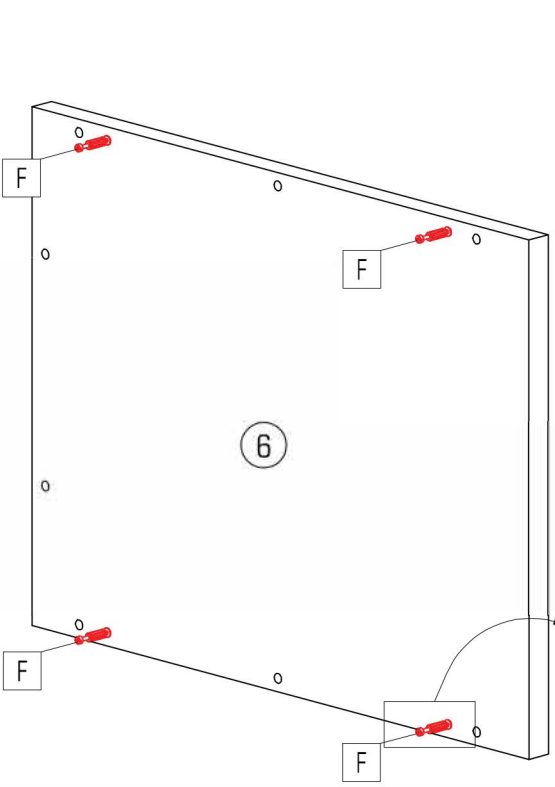

KLODEKAS 6

Art.-Nr.

394 627
394 618

	430
	650
	560
	mm

1/7
v0
17-2024

	60 min			PZ2	0,5 kg	3m	HEX 4

ID	ID			
21106	②	561*537*16	1x	1/2
20466	③	392*534*16	1x	1/2
21107	④	561*537*16	1x	1/2
20468	⑤	544*392*16	1x	1/2
21108	⑥	430*560*22	1x	1/2
21109	⑦	420*153*16	3x	1/2
21110	⑧	450*114*16	3x	1/2
21111	⑨	336*114*16	3x	1/2
21112	⑩	450*114*16	3x	1/2
21113	⑪	456*366*3	3x	1/2
21114	⑫	420*78*16	1x	1/2

A 12x	B 20x	C 4x	D 4x	E 4x	E2 8x	F 20x	G 20x			
H 18x	J 1x	K 12x	L 4x	M 1x	N 1x	P 1x	R 24x			
S 28x	T 3x	U 3x								

2/7 KLODEKAS 6

							
Ø8x40	Ø6,3x11			Ø6,8x8	L=464	L=464	L=450
B 12x	C 4x	F 8x	G 8x	H 18x	M 1x	N 1x	T 3x

Ø8x40
B 8x

D 4x S 16x
Ø3.5x16

- EN braked
- SK zabrzdené
- CZ zabrzděno
- HR zakočen
- DE gebremst
- HU fékezett
- SE bromsade
- SI zaviral
- PL zahamowany
- RO frânat

4/7 KLODEKAS 6

	Ø3,5x15
R	6x

	L=232		Ø3,0x12				
E	3x	E2	6x	F	12x	G	12x

	
P 1x	S 3x
	Ø3,5x16

		
L=232	Ø3,0x12	Ø8
E 1x	E2 2x	L 1x

- EN braked
- SK zabrzdené
- CZ zabrzděno
- HR zakočen
- DE gebremst
- HU fékezett
- SE bromsade
- SI zaviral
- PL zahamowany
- RO extensie maximă