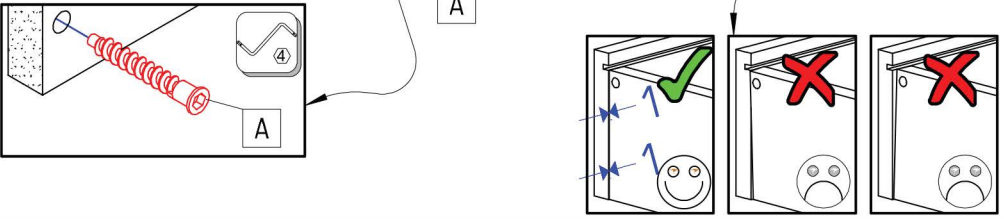

A	K	L	S	R	U
12x	12x	3x	9x	18x	3x
		Ø8	Ø3,5x16	Ø3,5x15	L=450