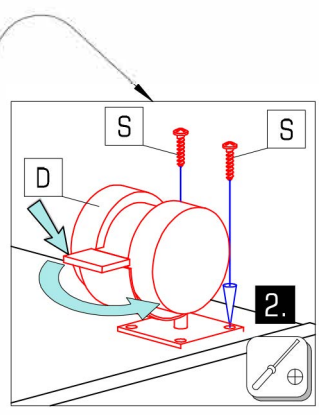

Ø8x40
B 8x

D 4x S 16x
Ø3.5x16

- EN braked
- SK zabrzdené
- CZ zabrzděno
- HR zakočen
- DE gebremst
- HU fékezett
- SE bromsade
- SI zaviral
- PL zahamowany
- RO frânat

4/7 KLODEKAS 6

	Ø3,5x15
R	6x

	L=232		Ø3,0x12				
E	3x	E2	6x	F	12x	G	12x

	
P 1x	S 3x
	Ø3,5x16

		
L=232	Ø3,0x12	Ø8
E 1x	E2 2x	L 1x

- EN braked
- SK zabrzdené
- CZ zabrzděno
- HR zakočen
- DE gebremst
- HU fékezett
- SE bromsade
- SI zaviral
- PL zahamowany
- RO extensie maximă