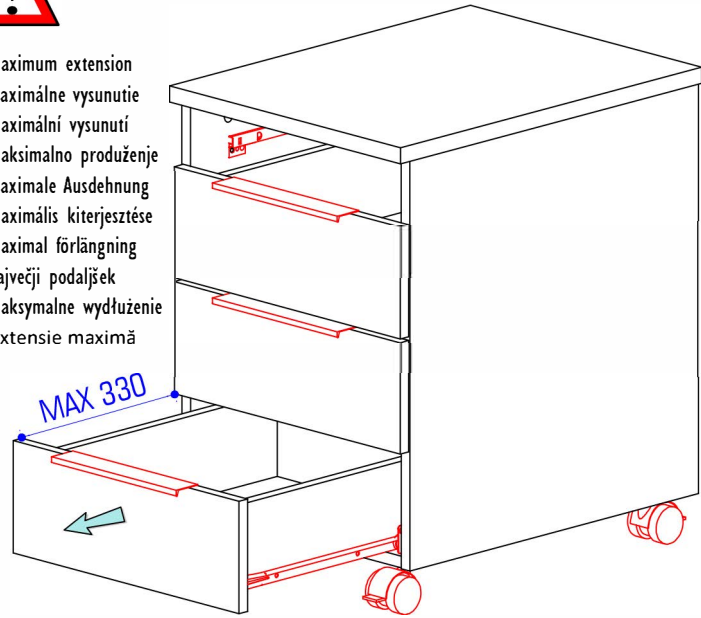

Ø8x40
B 8x

D 4x S 16x
Ø3.5x16

- EN braked
- SK zabrzdené
- CZ zabrzděno
- HR zakočen
- DE gebremst
- HU fékezett
- SE bromsade
- SI zaviral
- PL zahamowany
- RO frânat

4/7 KLODEKAS 6

	Ø3,5x15
R	6x

	L=232		Ø3,0x12				
E	3x	E2	6x	F	12x	G	12x

					
A	K	L	S	R	U
12x	12x	3x	9x	18x	3x
		Ø8	Ø3,5x16	Ø3,5x15	L=450

- EN maximum extension
- SK maximálne vysunutie
- CZ maximální vysunutí
- HR maksimalno produženje
- DE maximale Ausdehnung
- HU maximális kiterjesztése
- SE maximal förlängning
- SI največji podaljšek
- PL maksymalne wydłużenie
- RO extensie maximă

	
P 1x	S 3x
	Ø3,5x16

		
L=232	Ø3,0x12	Ø8
E 1x	E2 2x	L 1x

- EN braked
- SK zabrzdené
- CZ zabrzděno
- HR zakočen
- DE gebremst
- HU fékezett
- SE bromsade
- SI zaviral
- PL zahamowany
- RO extensie maximă