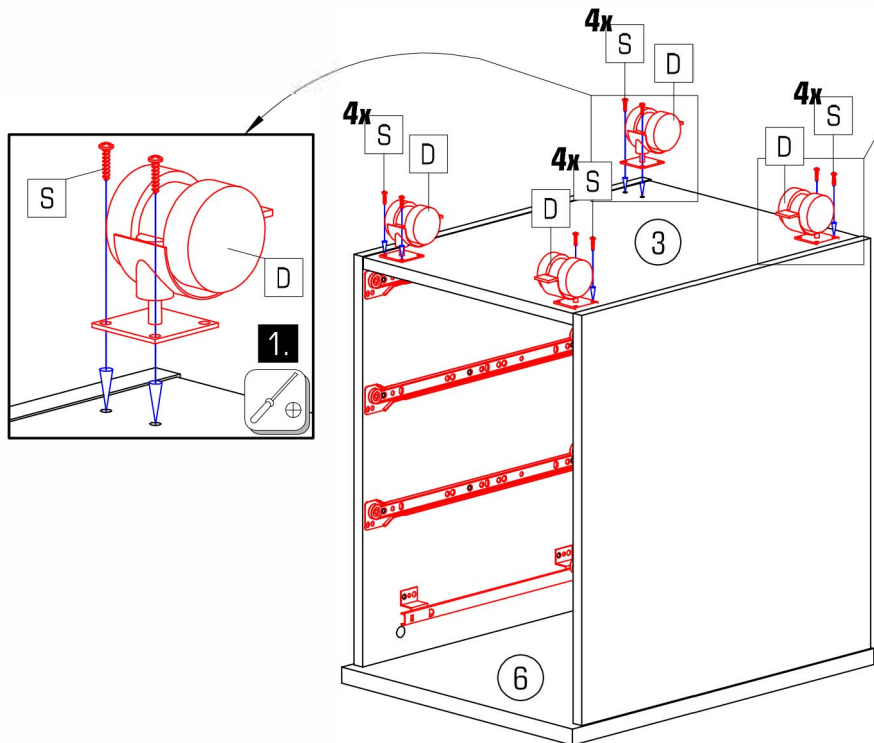

Ø8x40
B 8x

D 4x S 16x
Ø3.5x16

- EN braked
- SK zabrzdené
- CZ zabrzděno
- HR zakočen
- DE gebremst
- HU fékezett
- SE bromsade
- SI zaviral
- PL zahamowany
- RO frânat

4/7 KLODEKAS 6

	Ø3,5x15
R	6x

	L=232		Ø3,0x12				
E	3x	E2	6x	F	12x	G	12x

					
A	K	L	S	R	U
12x	12x	3x	9x	18x	3x
		Ø8	Ø3,5x16	Ø3,5x15	L=450

- EN maximum extension
- SK maximálne vysunutie
- CZ maximální vysunutí
- HR maksimalno produženje
- DE maximale Ausdehnung
- HU maximális kiterjesztése
- SE maximal förlängning
- SI največji podaljšek
- PL maksymalne wydłużenie
- RO extensie maximă

	
P 1x	S 3x
	Ø3,5x16

		
L=232	Ø3,0x12	Ø8
E 1x	E2 2x	L 1x

- EN braked
- SK zabrzdené
- CZ zabrzděno
- HR zakočen
- DE gebremst
- HU fékezett
- SE bromsade
- SI zaviral
- PL zahamowany
- RO extensie maximă