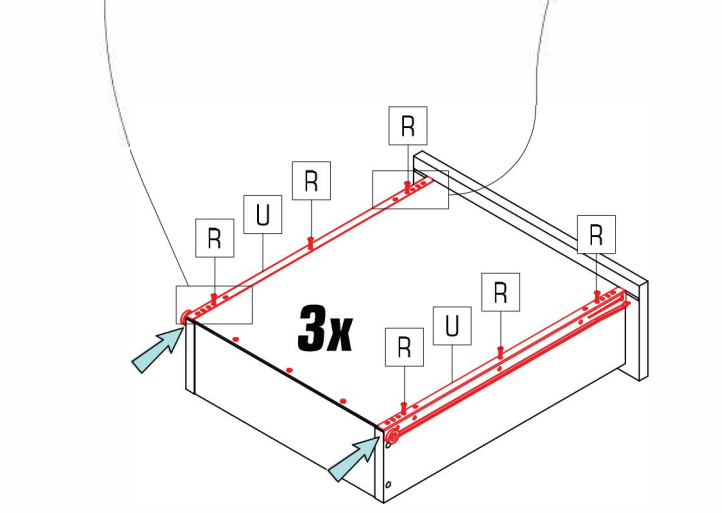

Ø8x40
B 8x

D 4x S 16x
Ø3.5x16

- EN braked
- SK zabrzdené
- CZ zabrzděno
- HR zakočen
- DE gebremst
- HU fékezett
- SE bromsade
- SI zaviral
- PL zahamowany
- RO frânat

4/7 KLODEKAS 6

	Ø3,5x15
R	6x

	L=232		Ø3,0x12				
E	3x	E2	6x	F	12x	G	12x

					
A	K	L	S	R	U
12x	12x	3x	9x	18x	3x
		Ø8	Ø3,5x16	Ø3,5x15	L=450

- EN maximum extension
- SK maximálne vysunutie
- CZ maximální vysunutí
- HR maksimalno produženje
- DE maximale Ausdehnung
- HU maximális kiterjesztése
- SE maximal förlängning
- SI največji podaljšek
- PL maksymalne wydłużenie
- RO extensie maximă

	
P 1x	S 3x
	Ø3,5x16

		
L=232	Ø3,0x12	Ø8
E 1x	E2 2x	L 1x

- EN braked
- SK zabrzdené
- CZ zabrzděno
- HR zakočen
- DE gebremst
- HU fékezett
- SE bromsade
- SI zaviral
- PL zahamowany
- RO extensie maximă