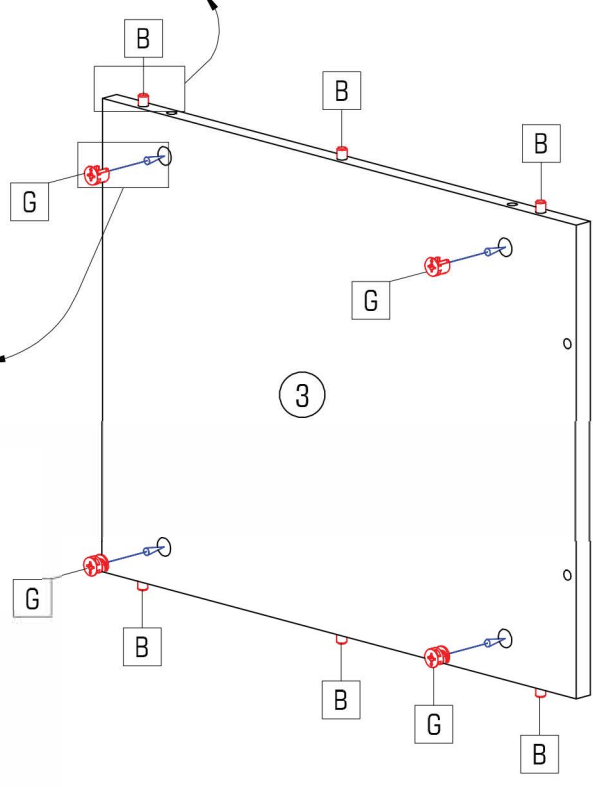

KLODEKAS 6

Art.-Nr.

394 627
394 618

	430
	650
	560
	mm

1/7
v0
17-2024

	60 min			PZ2	0,5 kg	3m	HEX 4

ID	ID			
21106	②	561*537*16	1x	1/2
20466	③	392*534*16	1x	1/2
21107	④	561*537*16	1x	1/2
20468	⑤	544*392*16	1x	1/2
21108	⑥	430*560*22	1x	1/2
21109	⑦	420*153*16	3x	1/2
21110	⑧	450*114*16	3x	1/2
21111	⑨	336*114*16	3x	1/2
21112	⑩	450*114*16	3x	1/2
21113	⑪	456*366*3	3x	1/2
21114	⑫	420*78*16	1x	1/2

Ø8x40
B 8x

D 4x S 16x
Ø3.5x16

- EN braked
- SK zabrzdené
- CZ zabrzděno
- HR zakočen
- DE gebremst
- HU fékezett
- SE bromsade
- SI zaviral
- PL zahamowany
- RO frânat

4/7 KLODEKAS 6

	Ø3,5x15
R	6x

	L=232		Ø3,0x12				
E	3x	E2	6x	F	12x	G	12x

					
A	K	L	S	R	U
12x	12x	3x	9x	18x	3x
		Ø8	Ø3,5x16	Ø3,5x15	L=450

- EN maximum extension
- SK maximálne vysunutie
- CZ maximální vysunutí
- HR maksimalno produženje
- DE maximale Ausdehnung
- HU maximális kiterjesztése
- SE maximal förlängning
- SI največji podaljšek
- PL maksymalne wydłużenie
- RO extensie maximă

	
P 1x	S 3x
	Ø3,5x16

		
L=232	Ø3,0x12	Ø8
E 1x	E2 2x	L 1x

- EN braked
- SK zabrzdené
- CZ zabrzděno
- HR zakočen
- DE gebremst
- HU fékezett
- SE bromsade
- SI zaviral
- PL zahamowany
- RO extensie maximă