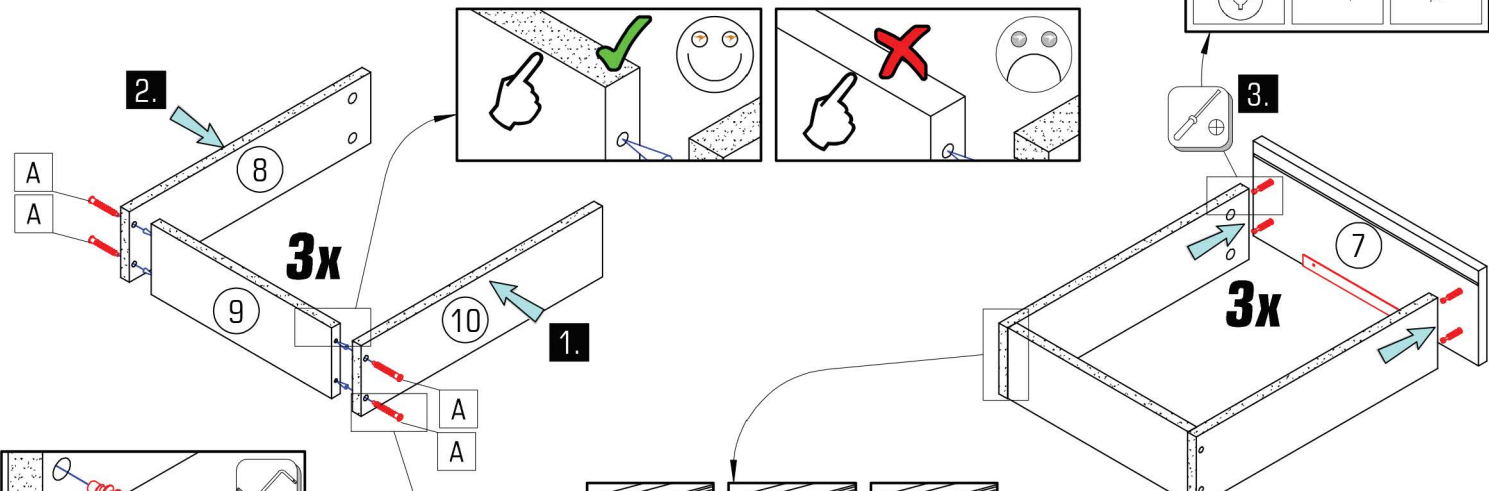

Ø8x40
B 8x

D 4x S 16x
Ø3.5x16

- EN braked
- SK zabrzdené
- CZ zabrzděno
- HR zakočen
- DE gebremst
- HU fékezett
- SE bromsade
- SI zaviral
- PL zahamowany
- RO frânat

4/7 KLODEKAS 6

	Ø3,5x15
R	6x

	L=232		Ø3,0x12				
E	3x	E2	6x	F	12x	G	12x

					
A	K	L	S	R	U
12x	12x	3x	9x	18x	3x
		Ø8	Ø3,5x16	Ø3,5x15	L=450

- EN maximum extension
- SK maximálne vysunutie
- CZ maximální vysunutí
- HR maksimalno produženje
- DE maximale Ausdehnung
- HU maximális kiterjesztése
- SE maximal förlängning
- SI največji podaljšek
- PL maksymalne wydłużenie
- RO extensie maximă

	
P 1x	S 3x
	Ø3,5x16

		
L=232	Ø3,0x12	Ø8
E 1x	E2 2x	L 1x

- EN braked
- SK zabrzdené
- CZ zabrzděno
- HR zakočen
- DE gebremst
- HU fékezett
- SE bromsade
- SI zaviral
- PL zahamowany
- RO extensie maximă