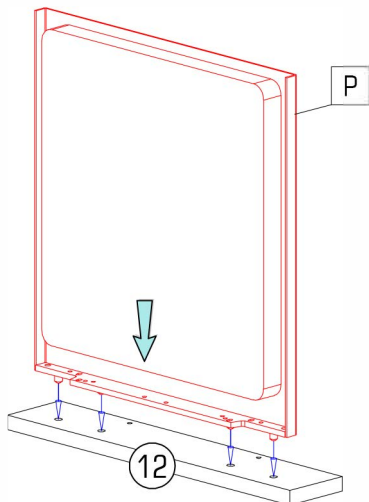

					
A	K	L	S	R	U
12x	12x	3x	9x	18x	3x
		Ø8	Ø3,5x16	Ø3,5x15	L=450

- EN maximum extension
- SK maximálne vysunutie
- CZ maximální vysunutí
- HR maksimalno produženje
- DE maximale Ausdehnung
- HU maximális kiterjesztése
- SE maximal förlängning
- SI največji podaljšek
- PL maksymalne wydłużenie
- RO extensie maximă

	
P 1x	S 3x
	Ø3,5x16

		
L=232	Ø3,0x12	Ø8
E 1x	E2 2x	L 1x

- EN braked
- SK zabrzdené
- CZ zabrzděno
- HR zakočen
- DE gebremst
- HU fékezett
- SE bromsade
- SI zaviral
- PL zahamowany
- RO extensie maximă