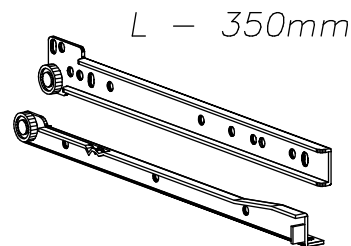

system NEMO

5

Spojovací materiál je uvádzaný v kusoch!!

W - 8

U - 8

G - 4
4 x 13 mm

R - 16
3 x 16 mm

L - 8
5 x 13 mm

E - 4

J - 8
4 x 30 mm

L - 350mm

K - 4

F - 60

D - 2

N - 2 Kpl.

A - 16
7 x 50 mm