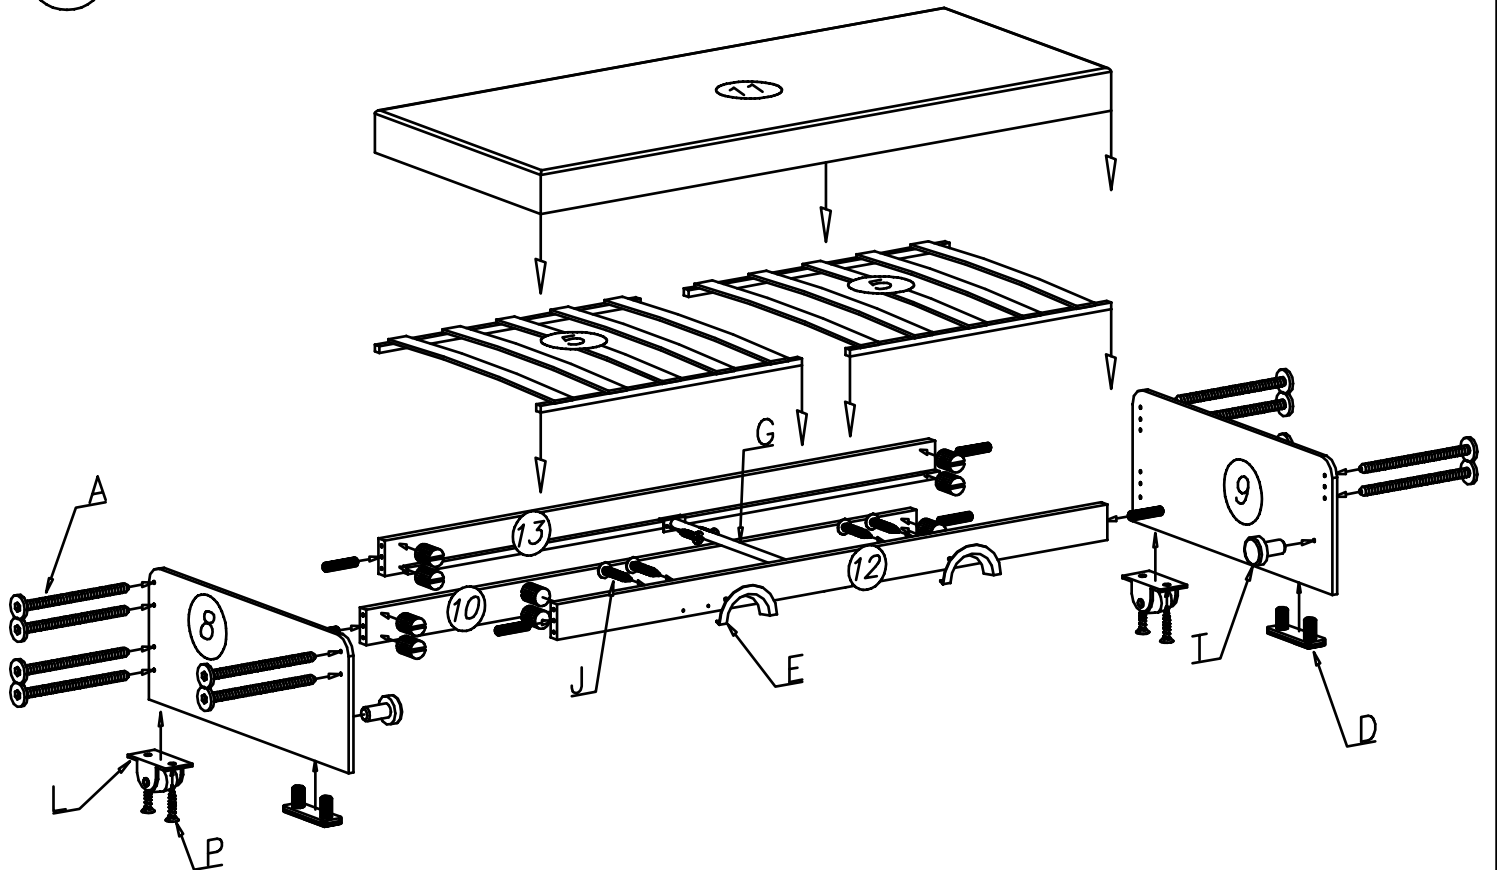

H - 12
ø8 x 35 mm

E - 2

C - 24
M6 x 70 mm

T - 4

Malé
L - 2

I

II

system NEMO

Spojovací materiál je uvádzaný v kusoch!!

E - 4

S - 50

H - 5

A - 4
7 x 50 mm

P - 20
4 x 25 mm

T - 6
4 x 35 mm

G - 8