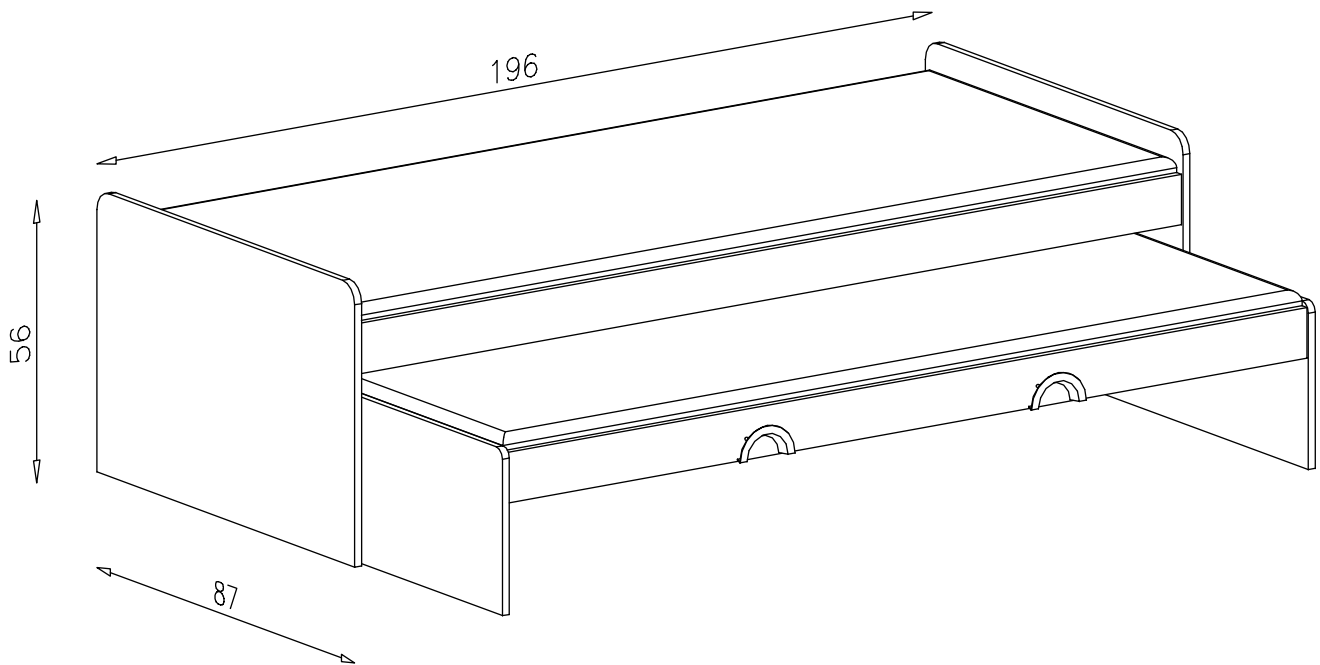

system NEMO

11

Spojovací materiál je uvádzaný v kusoch!!

D - 6

J - 4
4 x 35 mm

G - 2

P - 12
4 x 25 mm

B - 24

H - 12
ø8 x 35 mm

E - 2

C - 24
M6 x 70 mm

T - 4

Malé
L - 2

I

II

system NEMO