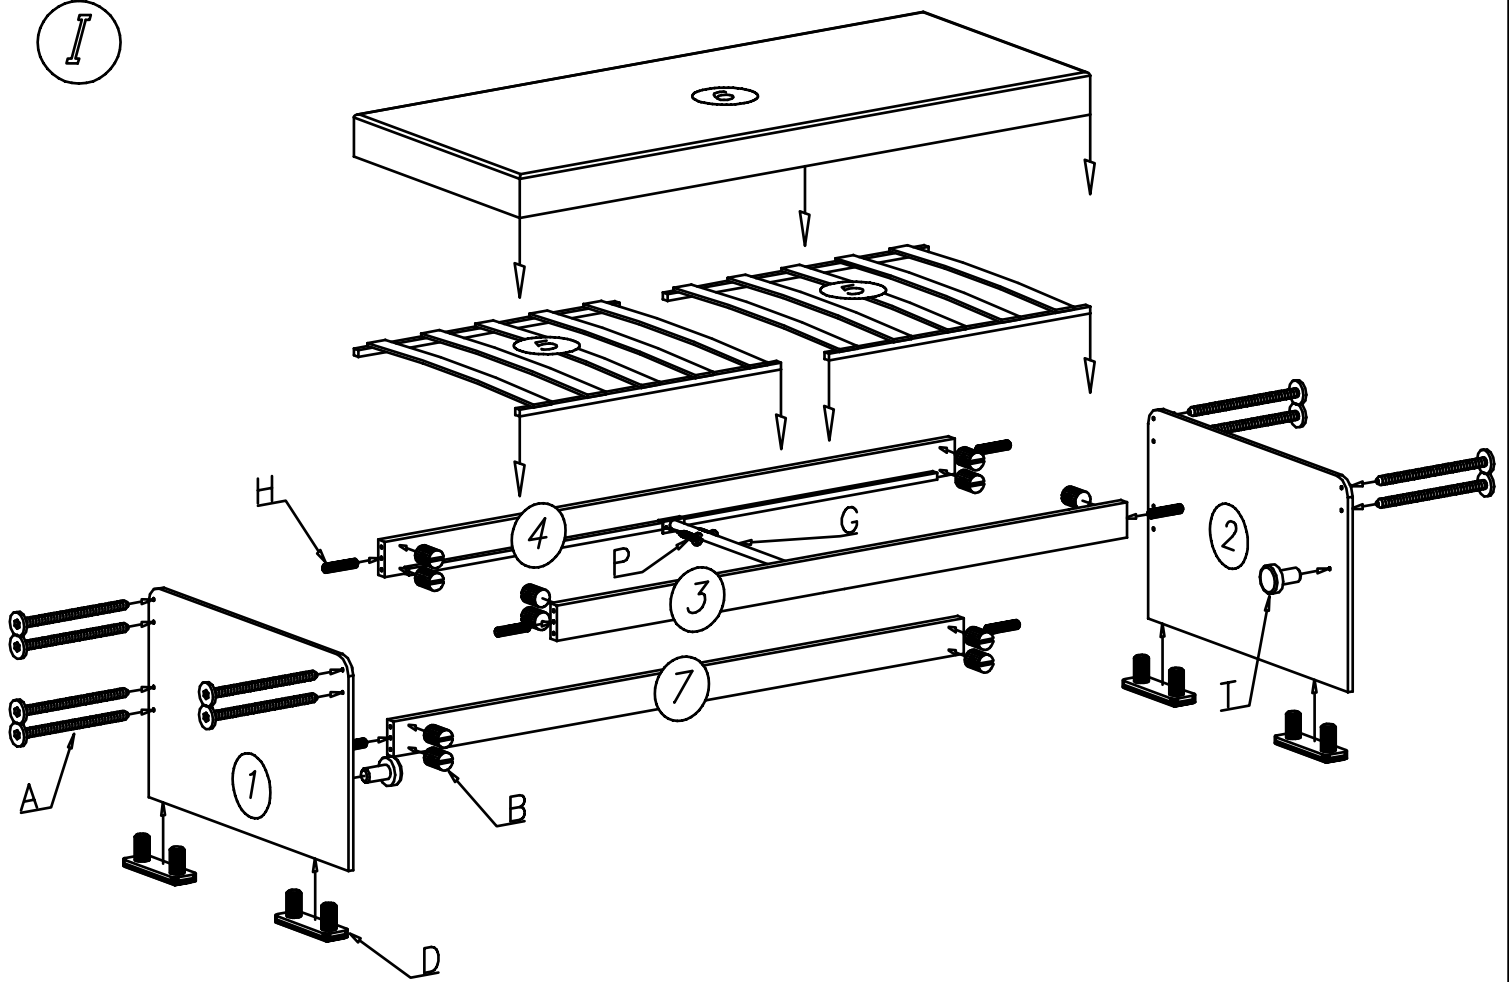

H - 12
ø8 x 35 mm

E - 2

C - 24
M6 x 70 mm

T - 4

Malé
L - 2

I

II

system NEMO

Spojovací materiál je uvádzaný v kusoch!!

E - 4

S - 50

H - 5

A - 4
7 x 50 mm

P - 20
4 x 25 mm

T - 6
4 x 35 mm

G - 8