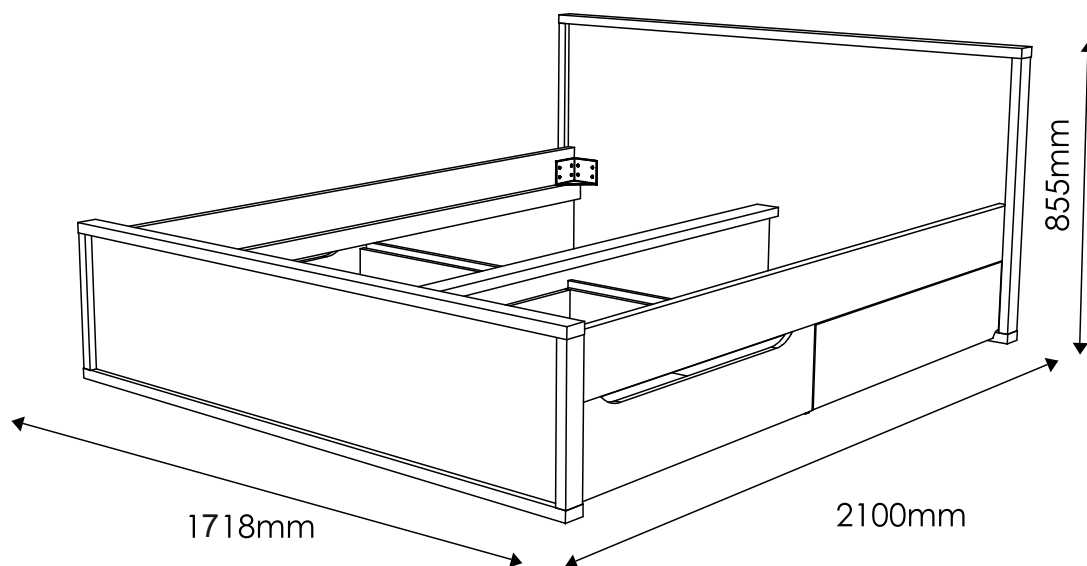

CLARO

TYP 92 - POSTEL' 160

Kovanie

A1 56 ks $\varnothing 8 \times 35\text{mm}$ 	A3 2 ks $\varnothing 8 \times 60\text{mm}$ 	C2 32 ks EURO 5 x 13mm 
E0 52 ks (do E1) 	E1 52 ks $\varnothing 15 \times 12\text{mm}$ 	F1 48 ks $\varnothing 6 \times 34\text{mm}$ 
F3 2 ks $\varnothing 7 \times 76\text{mm}$ 	G0 34 ks (do G1) 	G1 26 ks Konfirmat $\varnothing 7 \times 50\text{mm}$ 
G2 8 ks Konfirmat $\varnothing 7 \times 60\text{mm}$ 	I5 12 ks US 3,5 x 30mm 	I7 12 ks US 4 x 45mm 
I11 24 ks UP 3,5 x 16mm 	I15 8 ks UP 3 x 13mm 	M 2 ks 
N2 10 ks US 3,5 x 16mm 	O2 16 ks 	O5 12 ks 
O6 4 ks 	PO 4 ks $\varnothing 5$ 	W 6 ks 
X5 4 ks 	POZOR !!! Kovanie držte mimo dosahu detí!	