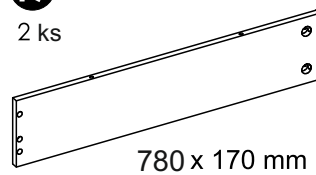

17 Bok szuflady lewy
2 ks