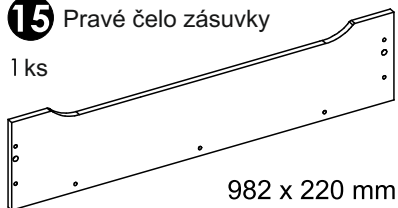

15 Pravé čelo zásuvky
1 ks