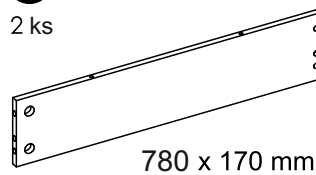

18 Bok szuflady prawy
2 ks