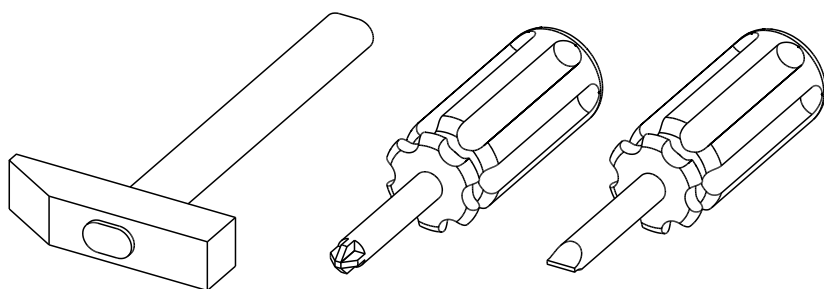

Potrebné náradie