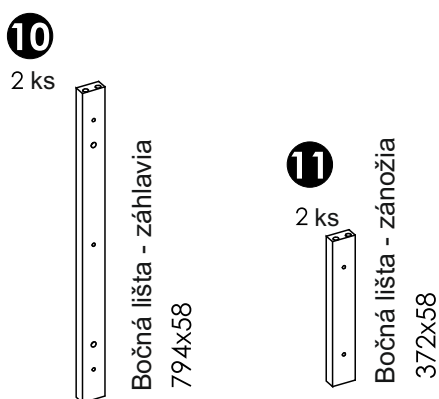

CLARO

TYP 92 - POSTEL' 160

Kovanie

A1 56 ks $\varnothing 8 \times 35\text{mm}$ 	A3 2 ks $\varnothing 8 \times 60\text{mm}$ 	C2 32 ks EURO 5 x 13mm 
E0 52 ks (do E1) 	E1 52 ks $\varnothing 15 \times 12\text{mm}$ 	F1 48 ks $\varnothing 6 \times 34\text{mm}$ 
F3 2 ks $\varnothing 7 \times 76\text{mm}$ 	G0 34 ks (do G1) 	G1 26 ks Konfirmat $\varnothing 7 \times 50\text{mm}$ 
G2 8 ks Konfirmat $\varnothing 7 \times 60\text{mm}$ 	I5 12 ks US 3,5 x 30mm 	I7 12 ks US 4 x 45mm 
I11 24 ks UP 3,5 x 16mm 	I15 8 ks UP 3 x 13mm 	M 2 ks 
N2 10 ks US 3,5 x 16mm 	O2 16 ks 	O5 12 ks 
O6 4 ks 	PO 4 ks $\varnothing 5$ 	W 6 ks 
X5 4 ks 	POZOR !!! Kovanie držte mimo dosahu detí!	

Potrebné náradie

14 Ľavé čelo zásuvky
1 ks

16 Zadná stena zásuvky
2 ks

17 Bok szuflady lewy
2 ks

15 Pravé čelo zásuvky
1 ks

19 Dno zásuvky
2 ks

18 Bok szuflady prawy
2 ks

Krok 1: