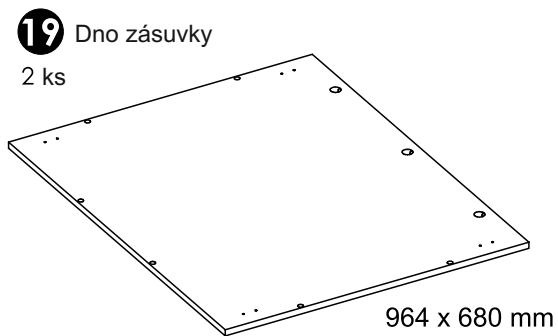

19 Dno zásuvky
2 ks