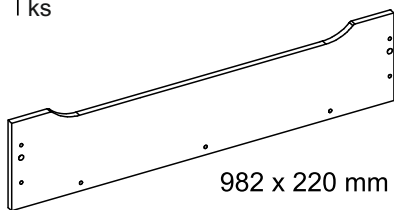

14 Ľavé čelo zásuvky
1 ks