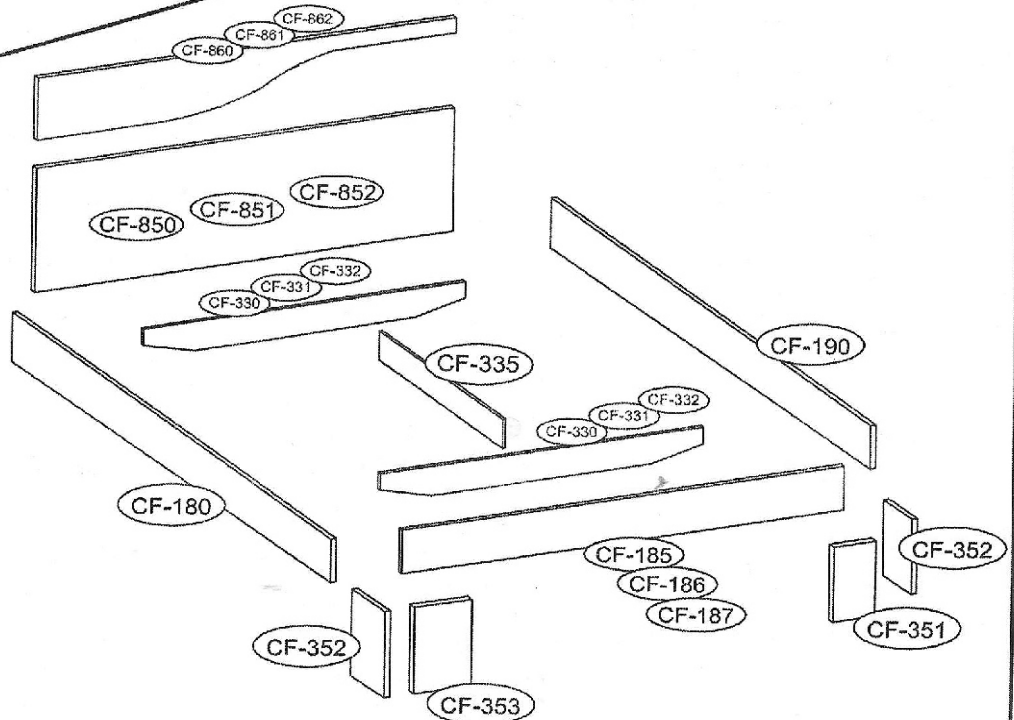

CALIFORNIA 30,31,32

POSTEL'

Montážny návod

 B	 D	 J	 W	 KO	
4	8	1	5	4	
 ED	 E	 C	 BB	 A	 KL
8	18	4	8	8	1

Vážený klient, ak počas montáže zistíte, že niektoré časti sú poškodené alebo chýbajú, poznačte si číslo tejto časti a napíšte ho do reklamácie. Ďakujeme.

30 - 1400	CF-860	CF-850	CF-185	CF-330
31 - 1600	CF-861	CF-851	CF-186	CF-331
32 - 1800	CF-862	CF-852	CF-187	CF-332

Zásady čistenia a údržby:
Nábytok čistíme vlhčenou handričkou bez pridania chemických látok.

Prosíme dodržať postup montovania podľa montážnych návodov.