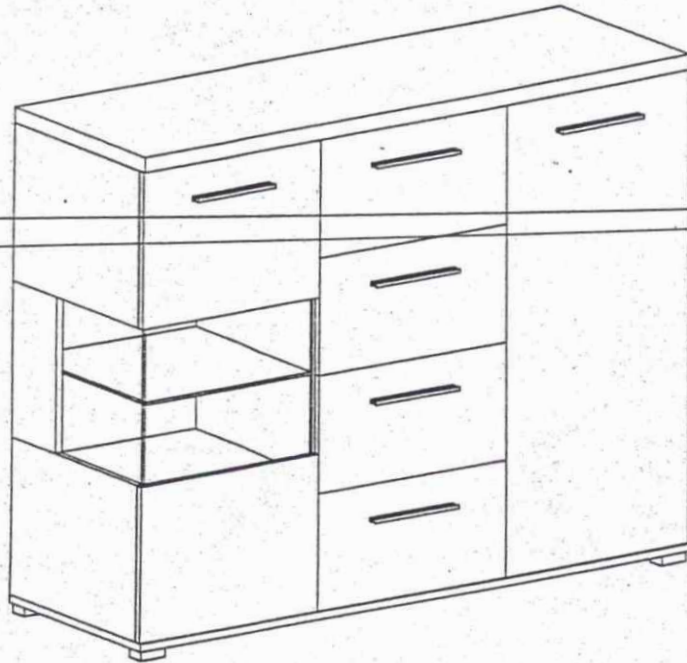

Montážny návod

POTREBNÉ NÁRADIE

BRIT 6 - komoda 135 s LED svetlom

					I				
 4 x 27 mm	N			P		H		J	
 3 x 13 mm	Z		U	 4 x 16 mm	G		M		
 4 x 35 mm	R		E		C		D		L
	A		B		K		Z	 KLEJ	Y