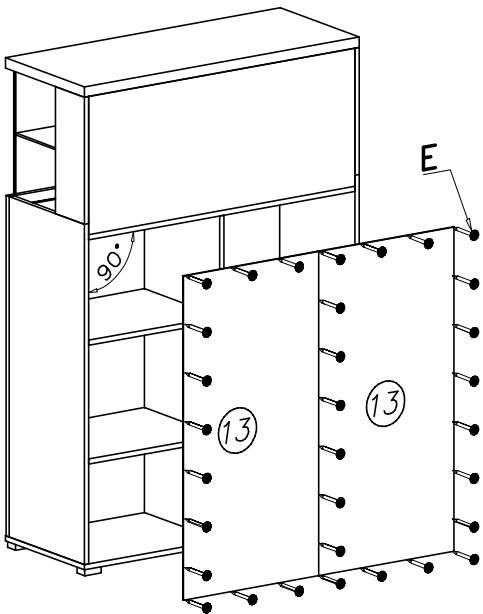

Montážny návod

POTREBNÉ NÁRADIE

BRIT 4 - regál 100 s LED svetlom

					
 lepidlo	 4 x 27 mm		 4 x 16 mm		
 4 x 35 mm					
					

1

2

3

4