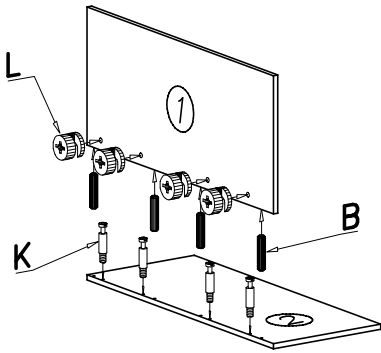

Montážny návod

POTREBNÉ NÁRADIE

BRIT 4 - regál 100 s LED svetlom

					
 lepidlo	 4 x 27 mm		 4 x 16 mm		
 4 x 35 mm					
					

1

2

3

4