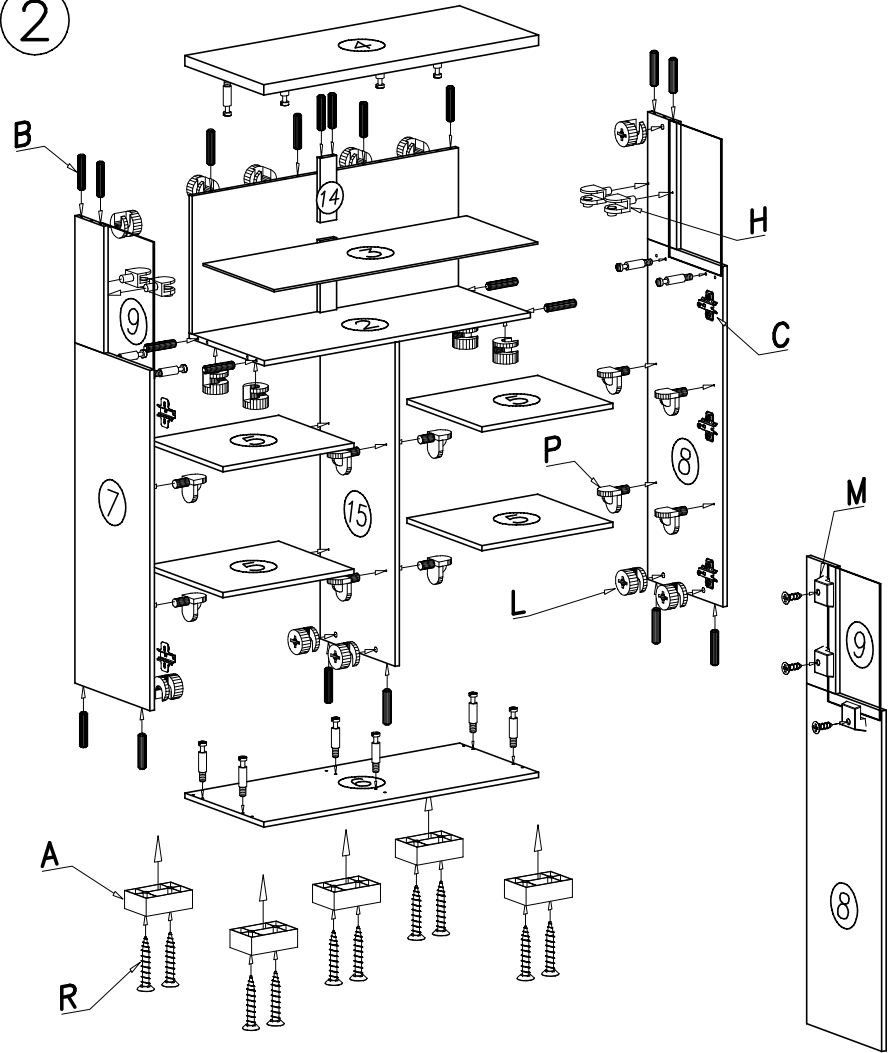

Montážny návod

POTREBNÉ NÁRADIE

BRIT 4 - regál 100 s LED svetlom

					
 lepidlo	 4 x 27 mm		 4 x 16 mm		
 4 x 35 mm					
					

1

2

3

4