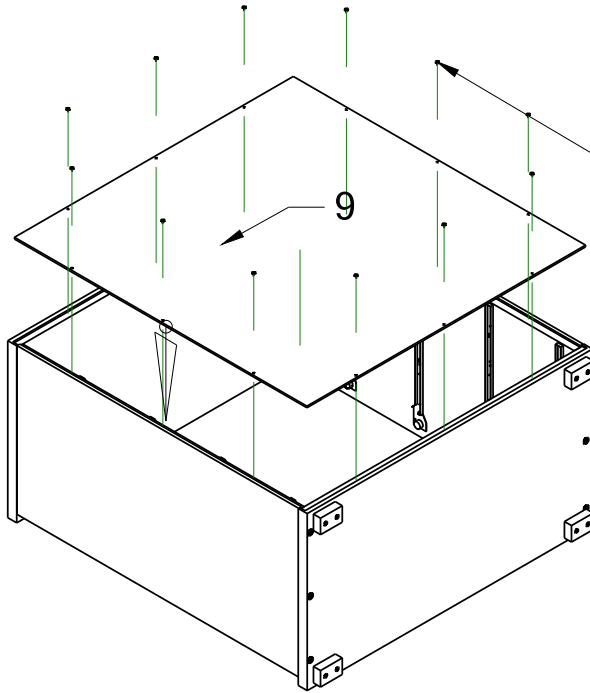

VI

VII

a = b !!

32 x
D

VIII

IX

4 x
M

2 x
N

6 x
F

13 x
D

X