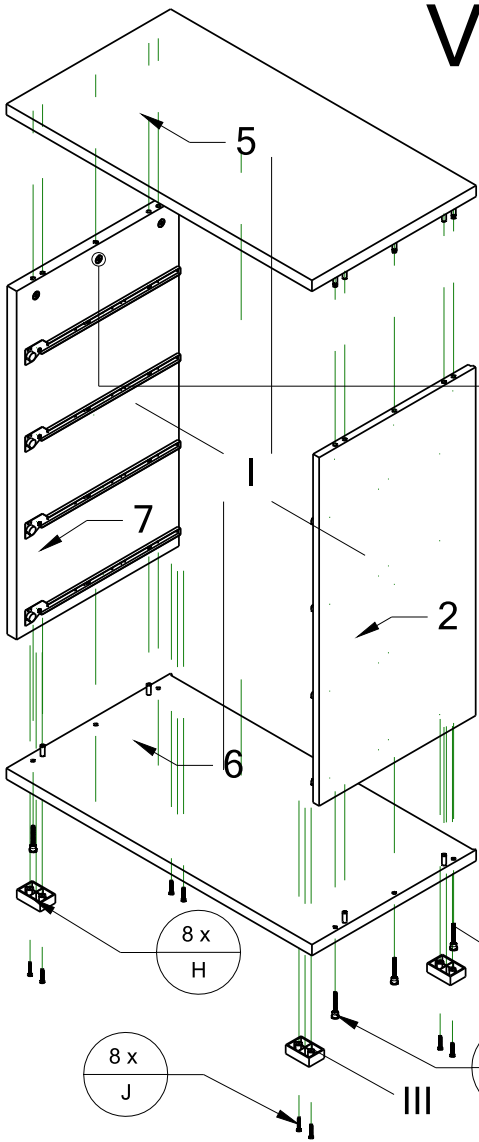

AVISTA TYP 7 - KOMODA 4Z

<p>A 24 ks</p> 	<p>B 6 ks</p> 	<p>C 6 ks</p> 	<p>D 84 ks</p> 	<p>E $\varnothing 3,5$ 16</p>  <p>24 ks</p>	<p>F $\varnothing 3$ 20</p>  <p>24 ks</p>
<p>G 6 ks</p>  <p>$\varnothing 4,5$ 60mm</p>	<p>H 4 ks</p> 	<p>J $\varnothing 4$ 30</p>  <p>8 ks</p>	<p>K 8 ks</p> 	<p>L 16 ks</p> 	<p>M 16 ks</p>  <p>$\varnothing 4,5$ 50mm</p>
<p>N</p>   <p>4 KPL</p>					

rozpis jednotlivých elementov			
číslo	rozmery	názov	počet ks
1	76,9x19,4x1,6	čelo zásuvky	4
2	79,0x 41,0x1,6	bok pravý	1
3	40,0x12,5x1,6	bok zásuvky	8
4	69,9x12,5x1,6	tyl zásuvky	4
5	80,0x43,0x2,5	vrchný plát	1
6	80,0x43,0x2,5	dno	1
7	79,0x42,9x2,5	bok ľavý	1
8	72,7x40,6x0,3	dno zásuvky	4
9	77,9x81,9x0,3	zadná stena	1

VI

VII

a = b !!

32 x
D

VIII

IX

4 x
M

2 x
N