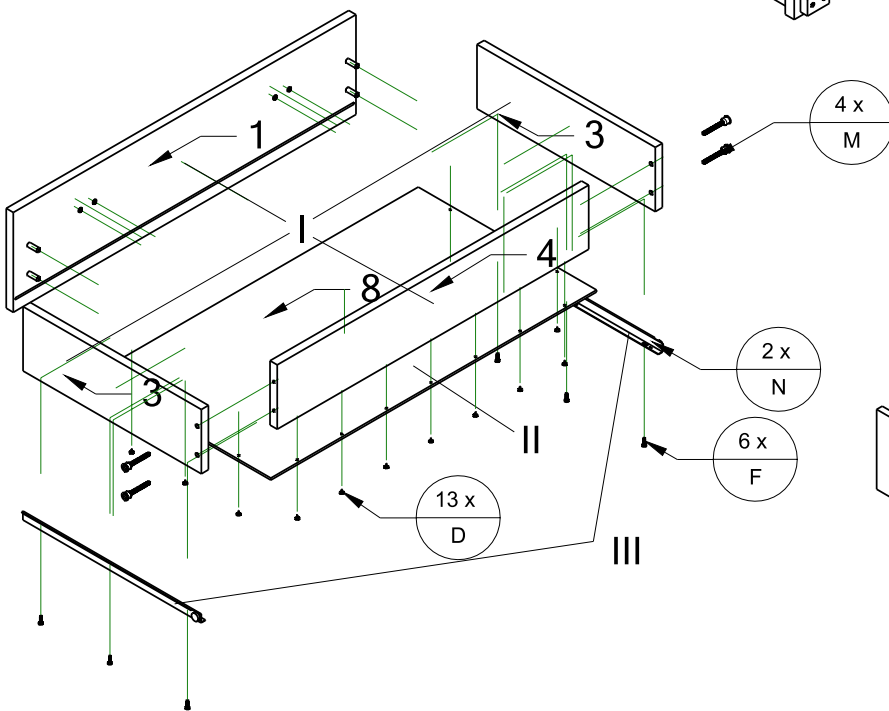

32 x
D

VIII

IX