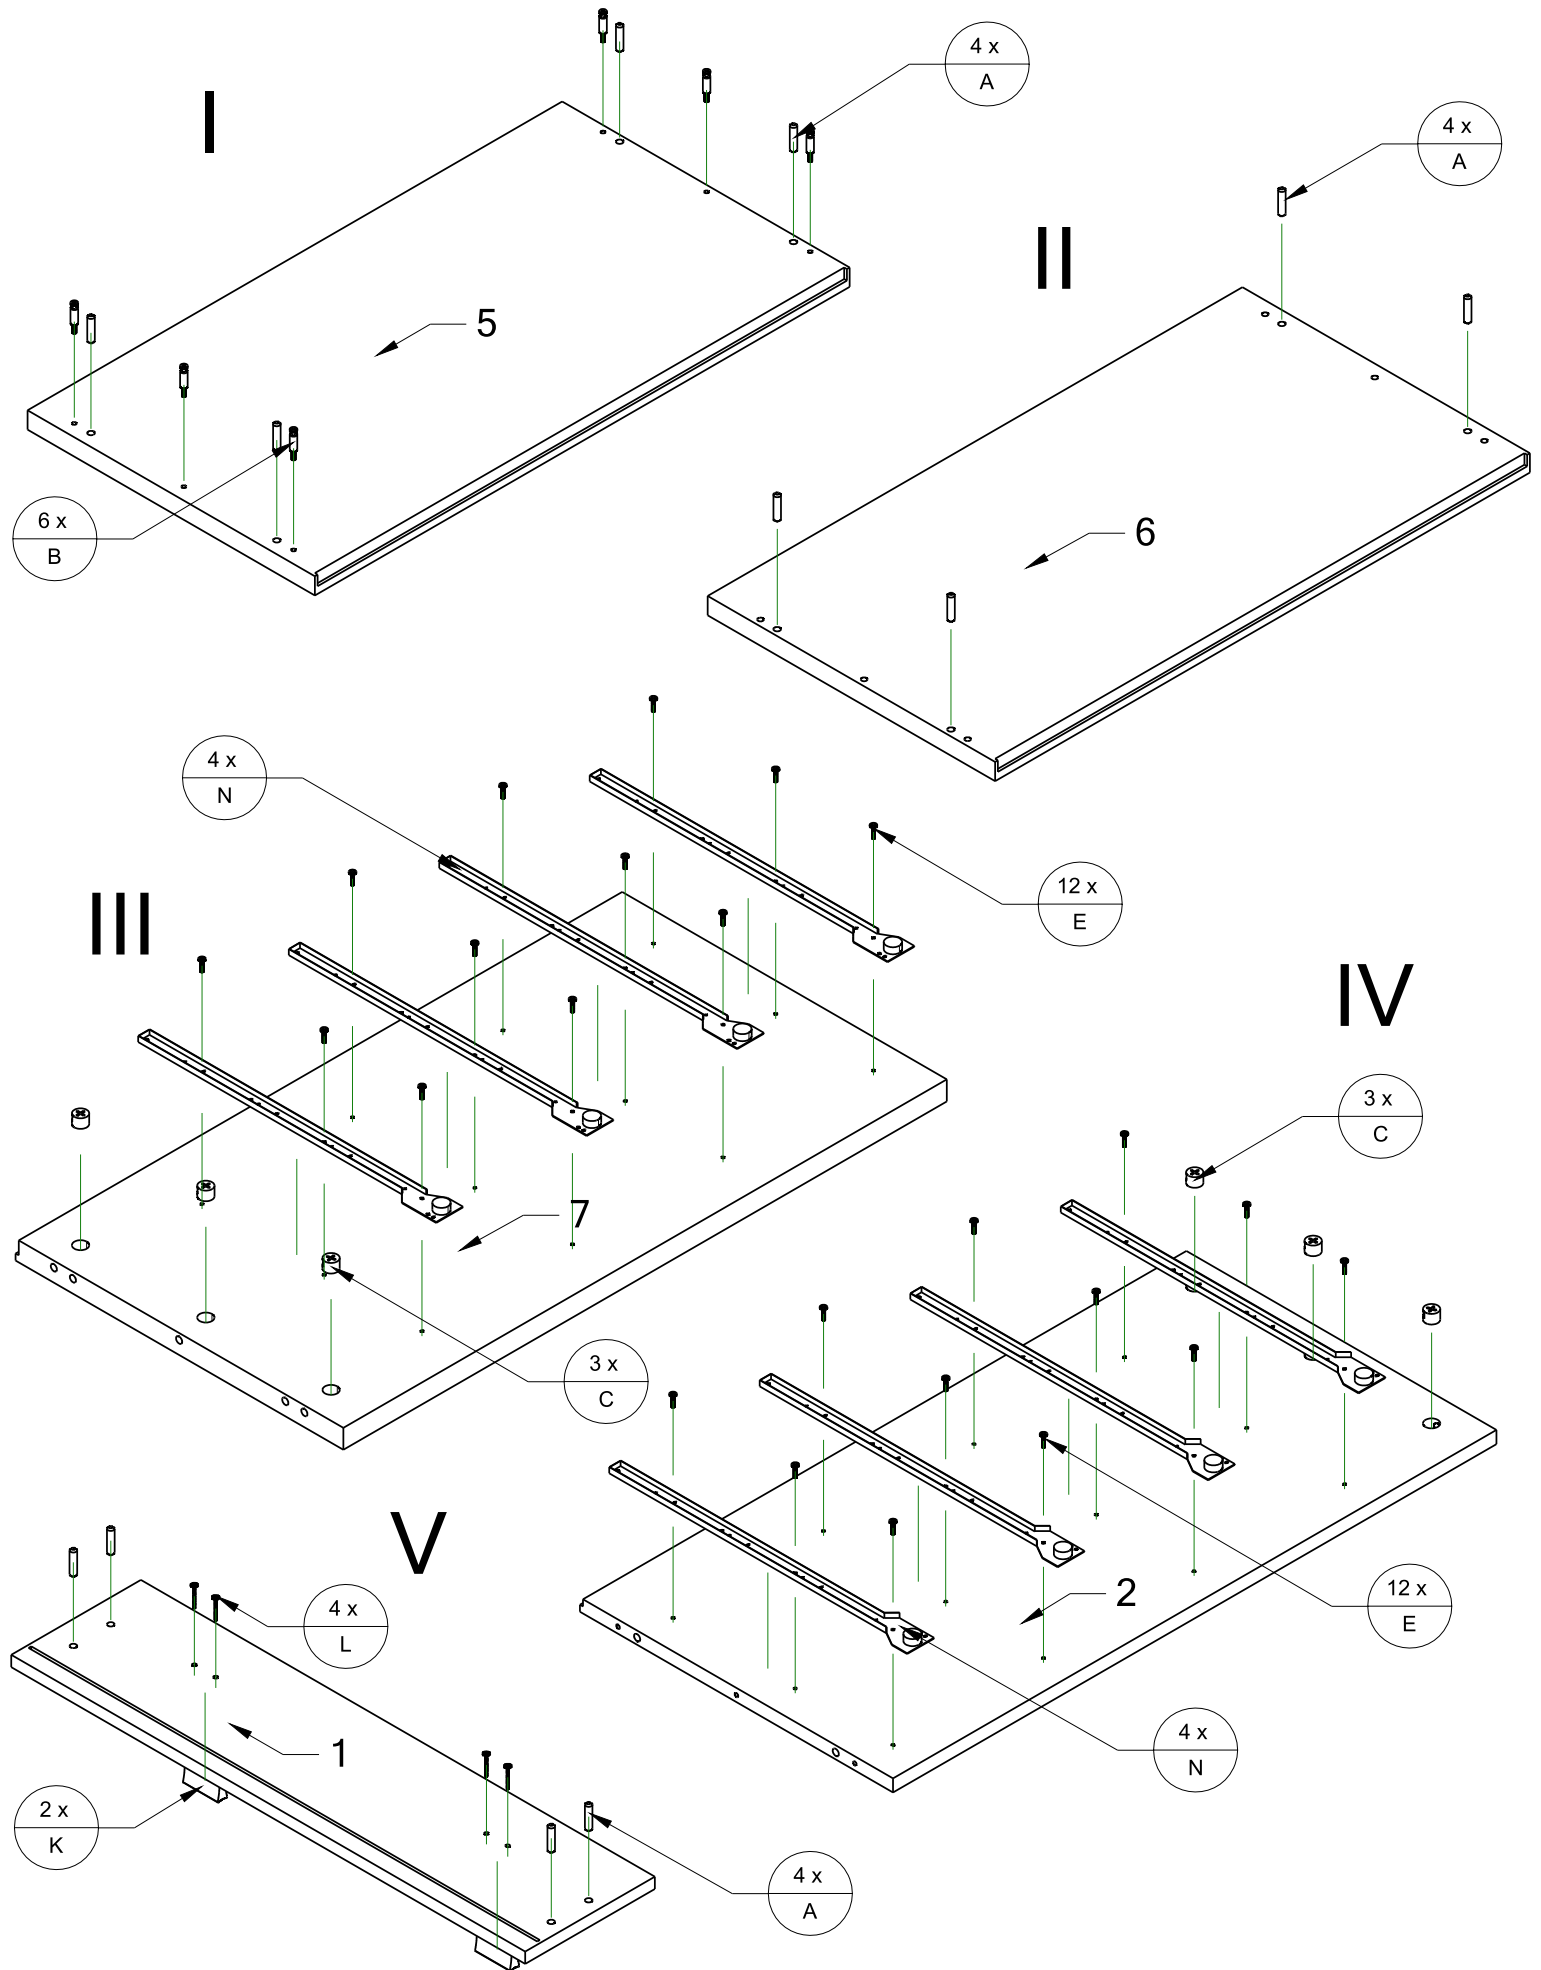

AVISTA TYP 7 - KOMODA 4Z

<p>A 24 ks</p> 	<p>B 6 ks</p> 	<p>C 6 ks</p> 	<p>D 84 ks</p> 	<p>E $\varnothing 3,5$ 16</p>  <p>24 ks</p>	<p>F $\varnothing 3$ 20</p>  <p>24 ks</p>
<p>G 6 ks</p>  <p>$\varnothing 4,5$ 60mm</p>	<p>H 4 ks</p> 	<p>J $\varnothing 4$ 30</p>  <p>8 ks</p>	<p>K 8 ks</p> 	<p>L 16 ks</p> 	<p>M 16 ks</p>  <p>$\varnothing 4,5$ 50mm</p>
<p>N</p>   <p>4 KPL</p>					

rozpis jednotlivých elementov			
číslo	rozmery	názov	počet ks
1	76,9x19,4x1,6	čelo zásuvky	4
2	79,0x 41,0x1,6	bok pravý	1
3	40,0x12,5x1,6	bok zásuvky	8
4	69,9x12,5x1,6	tyl zásuvky	4
5	80,0x43,0x2,5	vrchný plát	1
6	80,0x43,0x2,5	dno	1
7	79,0x42,9x2,5	bok ľavý	1
8	72,7x40,6x0,3	dno zásuvky	4
9	77,9x81,9x0,3	zadná stena	1

VI

VII

a = b !!

32 x
D

VIII

IX

4 x
M

2 x
N

6 x
F

13 x
D

X