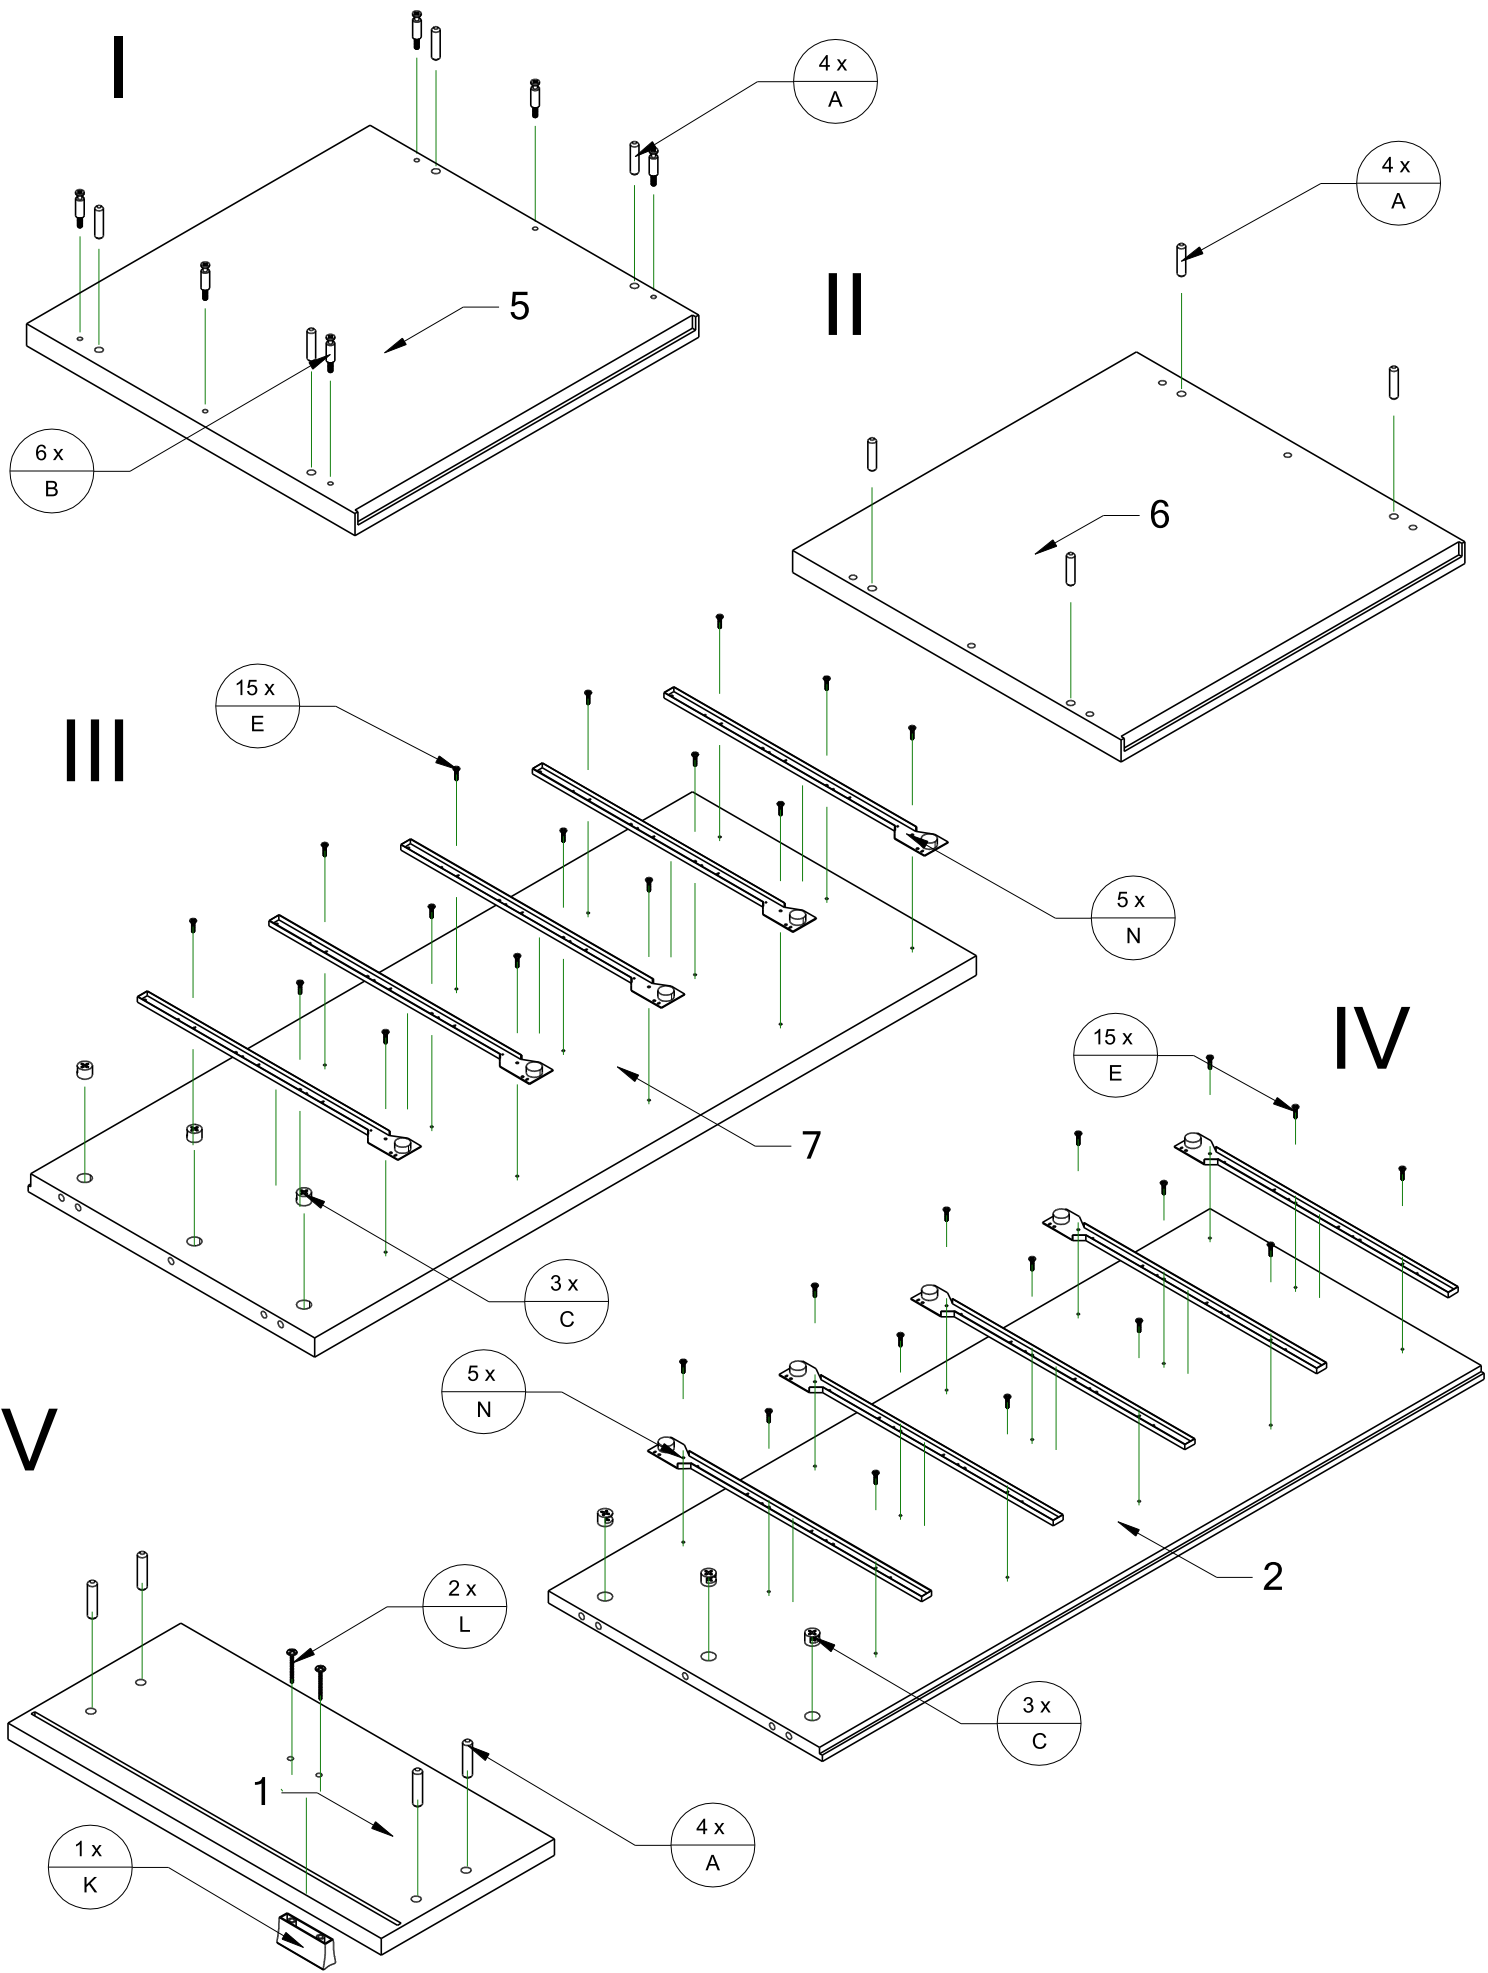

AVISTA TYP 5 - KOMODA 5Z

<p>A 28 ks</p> 	<p>B 6 ks</p> 	<p>C 6 ks</p> 	<p>D 73 ks</p> 	<p>E $\varnothing 3,5$ 16</p>  <p>30 ks</p>	<p>F $\varnothing 3$ 25</p>  <p>30 ks</p>
<p>G 6 ks</p>  <p>n4,5 60mm</p>	<p>H 4 ks</p> 	<p>J $\varnothing 4$ 30</p>  <p>8 ks</p>	<p>K 5 ks</p> 	<p>L 10 ks</p> 	<p>M 20 ks</p>  <p>n4,5 50mm</p>
<p>N 5 kpl</p> 					

rozpis jednotlivých elementov			
číslo	rozmery	názov	počet ks
1	41,9x19,4x1,6	čelo zásuvky	5
2	99,0x 41,0x1,6	pravý bok	1
3	40,0x12,5x1,6	bok zásuvky	10
4	34,9x12,5x1,6	tyl zásuvky	5
5	45,0x43,0x2,5	vrchný plát	1
6	45,0x43,0x2,5	dno	1
7	99,0x42,9x2,5	ľavý bok	1
8	101,7x43,0x0,3	zadná stena	1
9	37,9x40,6x0,3	dno zásuvky	5