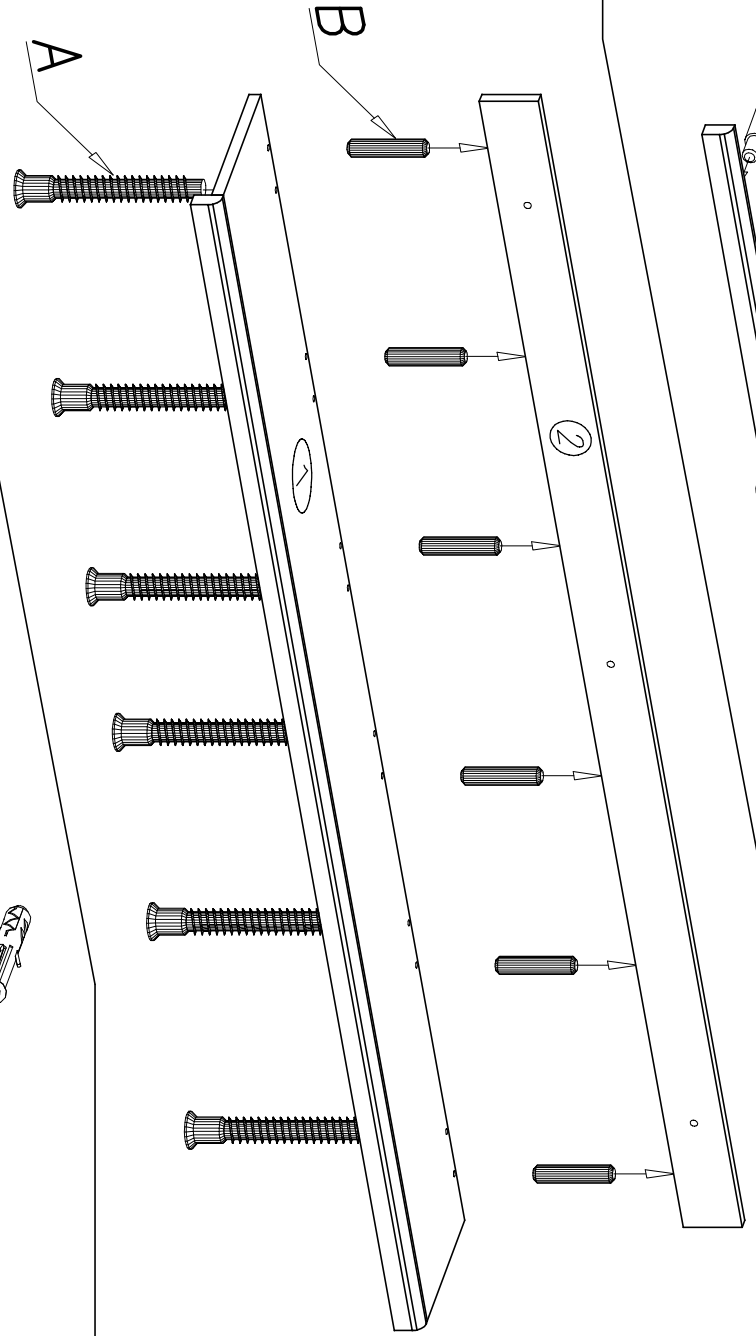

NÁVOD NA MONTÁŽ

HAWANA

16

Náradie potrebné na montáž

Pred použitím sa oboznámte s MN

W-6X

Y-3X

B-6X

P-3X
7 x 70 mm

U-6X

A-6X
7 x 50 mm

I

II

III