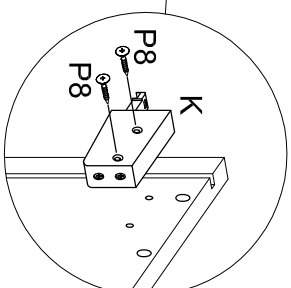

SARA

SZAFKA GÓRNA 30 / 72
 SKRINKA HORNÁ 30 / 72
 HÖNGESCHRANK 30 / 72
 WALL UNIT 30 / 72
 HAUT 30 / 72

8		8		8		1		1		Ø4.0x30mm	2		8-10		8		2		2		Ø3.5x13mm	4		2		4	
	B		E1		A		O		S24			R2		P7		J		G		H		P5		K		P8	

S24

ISM-KUH-00140