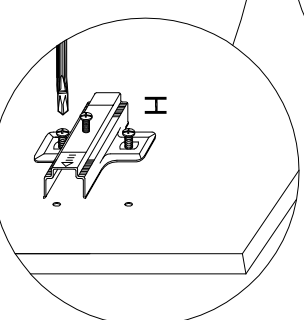

SARA

SZAFKA GÓRNA 30 / 72
 SKRINKA HORNÁ 30 / 72
 HÖNGESCHRANK 30 / 72
 WALL UNIT 30 / 72
 HAUT 30 / 72

8		8		8		1		1		Ø4.0x30mm	2		8-10		8		2		2		Ø3.5x13mm	4		2		4	
	B		E1		A		O		S24			R2		P7		J		G		H		P5		K		P8	

S24

ISM-KUH-00140