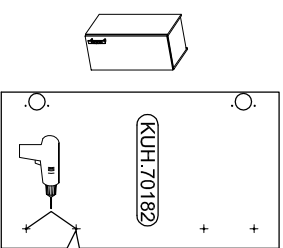

SARA

SZAFKA GÓRNA 30 / 72
 SKRINKA HORNÁ 30 / 72
 HÖNGESCHRANK 30 / 72
 WALL UNIT 30 / 72
 HAUT 30 / 72

8		8		8		1		1		Ø4.0x30mm	2		8-10		8		2		2		Ø3.5x13mm	4		2		4	
	B		E1		A		O		S24			R2		P7		J		G		H		P5		K		P8	

S24

ISM-KUH-00140