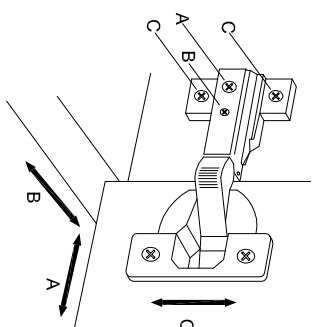

SARA

SZAFKA GÓRNA 30 / 72
 SKRINKA HORNÁ 30 / 72
 HÖNGESCHRANK 30 / 72
 WALL UNIT 30 / 72
 HAUT 30 / 72

8		8		8		1		1		Ø4.0x30mm	2		8-10		8		2		2		Ø3.5x13mm	4		2		4	
	B		E1		A		O		S24			R2		P7		J		G		H		P5		K		P8	

S24

ISM-KUH-00140