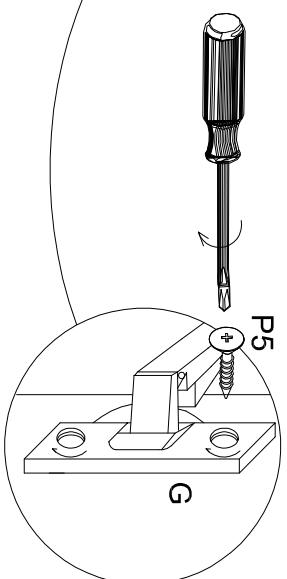

SARA

SZAFKA GÓRNA 30 / 72
 SKRINKA HORNÁ 30 / 72
 HÖNGESCHRANK 30 / 72
 WALL UNIT 30 / 72
 HAUT 30 / 72

8		8		8		1		1		Ø4.0x30mm	2		8-10		8		2		2		Ø3.5x13mm	4		2		4	
	B		E1		A		O		S24			R2		P7		J		G		H		P5		K		P8	

S24

ISM-KUH-00140