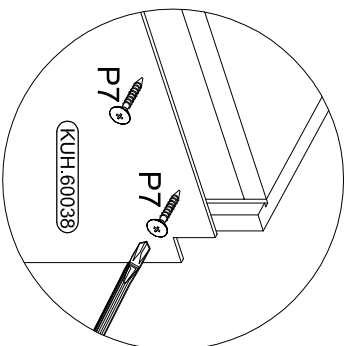

SARA

SZAFKA GÓRNA 30 / 72
 SKRINKA HORNÁ 30 / 72
 HÖNGESCHRANK 30 / 72
 WALL UNIT 30 / 72
 HAUT 30 / 72

8		8		8		1		1		Ø4.0x30mm	2		8-10		8		2		2		Ø3.5x13mm	4		2		4	
	B		E1		A		O		S24			R2		P7		J		G		H		P5		K		P8	

S24

ISM-KUH-00140