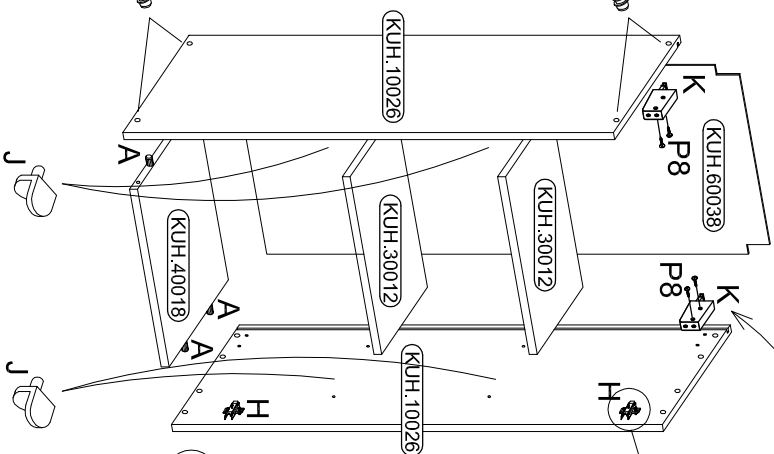

SARA

SZAFKA GÓRNA 30 / 72
 SKRINKA HORNÁ 30 / 72
 HÖNGESCHRANK 30 / 72
 WALL UNIT 30 / 72
 HAUT 30 / 72

8		8		8		1		1		Ø4.0x30mm	2		8-10		8		2		2		Ø3.5x13mm	4		2		4	
	B		E1		A		O		S24			R2		P7		J		G		H		P5		K		P8	

S24

ISM-KUH-00140