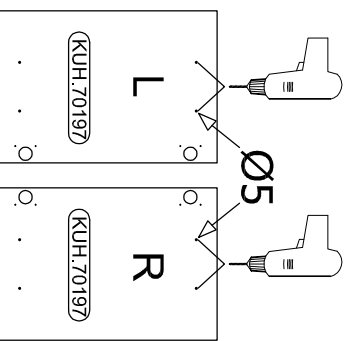

SZAFKA POD ZLEW 80
SKRINKA POD DREZ 80
SPÜLEUNTERSCHRANK 80
EVIER 80

8	A	8	B	1	C	2	D	4	E	10-15	F	4	I	4	J	16	K	4	N	2	P	2	S	2	T
									Ø4,0x30mm		Ø3,0x20mm					Ø3,5x13mm						Ø4,0x45mm			

ISM-KUH-00501