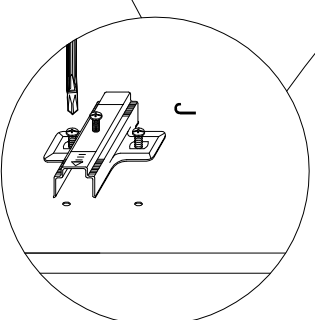

SZAFKA POD ZLEW 80
SKRINKA POD DREZ 80
SPÜLEUNTERSCHRANK 80
EVIER 80

8	A	8	B	1	C	2	D	4	E	10-15	F	4	I	4	J	16	K	4	N	2	P	2	S	2	T
									Ø4,0x30mm		Ø3,0x20mm					Ø3,5x13mm						Ø4,0x45mm			

ISM-KUH-00501