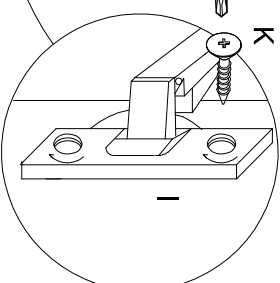

SZAFKA POD ZLEW 80
SKRINKA POD DREZ 80
SPÜLEUNTERSCHRANK 80
EVIER 80

8	A	8	B	1	C	2	D	4	E	10-15	F	4	I	4	J	16	K	4	N	2	P	2	S	2	T
									Ø4,0x30mm		Ø3,0x20mm					Ø3,5x13mm						Ø4,0x45mm			

ISM-KUH-00501