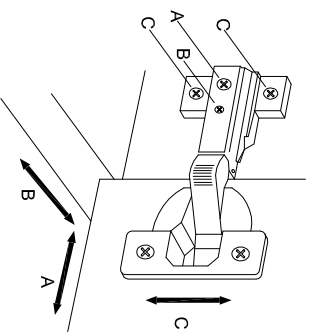

SZAFKA POD ZLEW 80
SKRINKA POD DREZ 80
SPÜLEUNTERSCHRANK 80
EVIER 80

8	A	8	B	1	C	2	D	4	E	10-15	F	4	I	4	J	16	K	4	N	2	P	2	S	2	T
									Ø4,0x30mm		Ø3,0x20mm					Ø3,5x13mm						Ø4,0x45mm			

ISM-KUH-00501