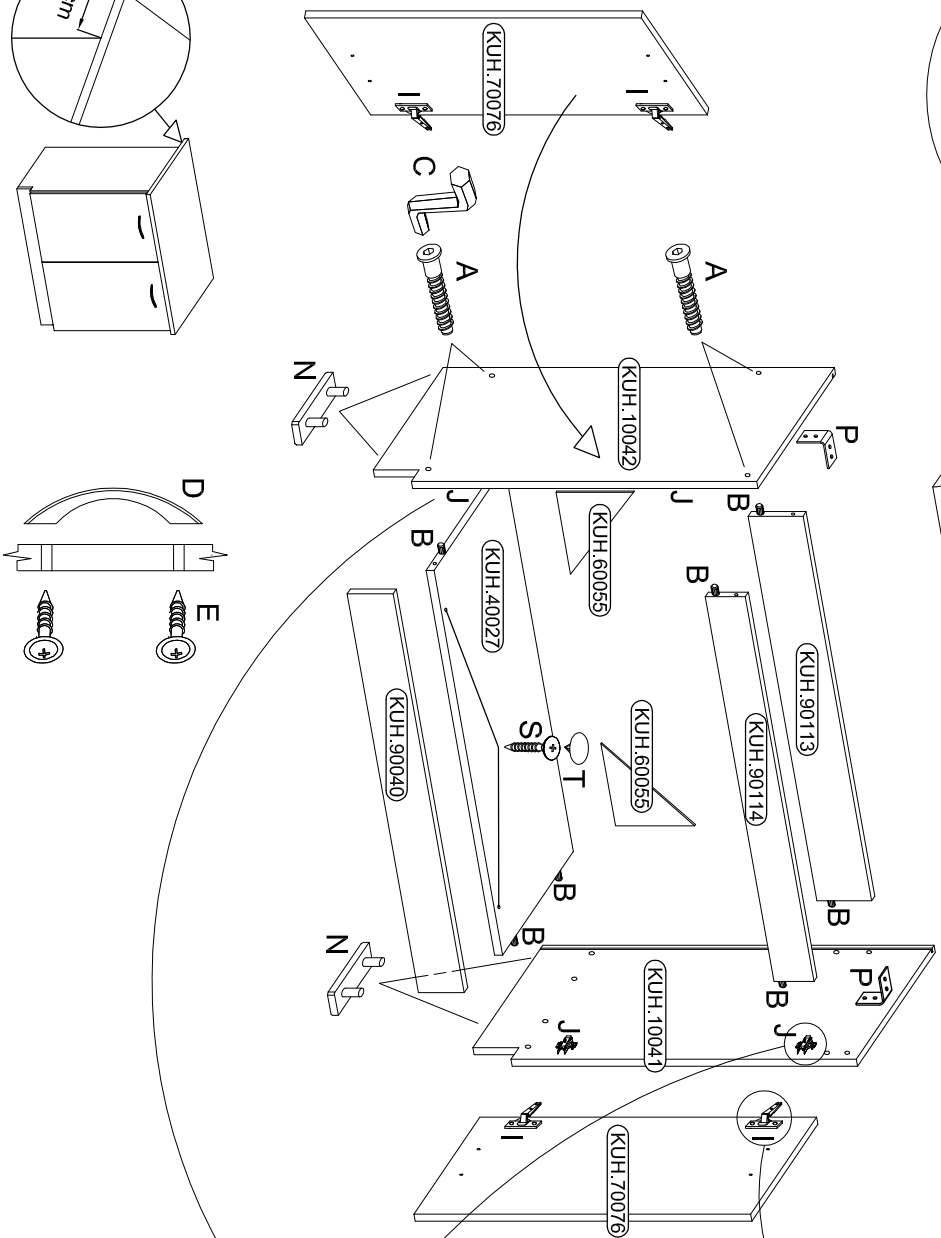

SZAFKA POD ZLEW 80
SKRINKA POD DREZ 80
SPÜLEUNTERSCHRANK 80
EVIER 80

8	A	8	B	1	C	2	D	4	E	10-15	F	4	I	4	J	16	K	4	N	2	P	2	S	2	T
									Ø4,0x30mm		Ø3,0x20mm					Ø3,5x13mm						Ø4,0x45mm			

ISM-KUH-00501