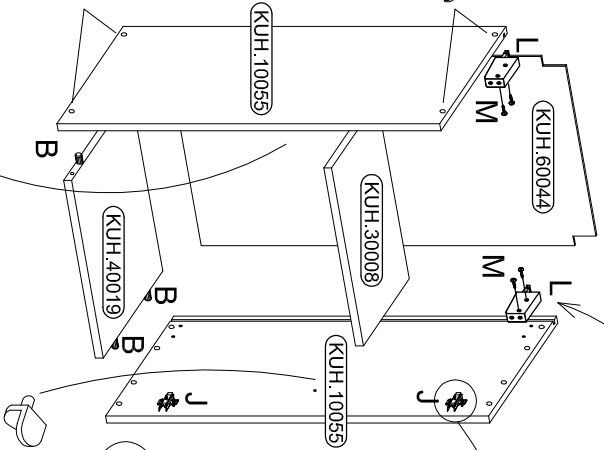

SZAFKA GÓRŃNA 40
SKRINKA HORNÁ 40
HÄNGESCHRANK 40
WALL UNIT 40
HAUT 40

8	A	8	B	1	C	1	D	2	E	10	F	4	G	2	I	2	J	4	K	2	L	4	M	2	N
									Ø4.0x30mm		Ø3.0x20mm								Ø3.5x13mm				Ø4.0x30mm		

(KUH.70312)

Ø5

ISM-KUH-00505