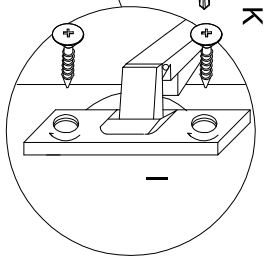

SZAFKA GÓRŃNA 40
SKRINKA HORNÁ 40
HÄNGESCHRANK 40
WALL UNIT 40
HAUT 40

8	A	8	B	1	C	1	D	2	E	10	F	4	G	2	I	2	J	4	K	2	L	4	M	2	N
									Ø4.0x30mm		Ø3.0x20mm								Ø3.5x13mm				Ø4.0x30mm		

(KUH.70312)

Ø5

ISM-KUH-00505