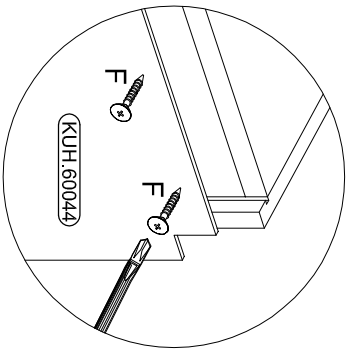

SZAFKA GÓRŃNA 40
SKRINKA HORNÁ 40
HÄNGESCHRANK 40
WALL UNIT 40
HAUT 40

8	A	8	B	1	C	1	D	2	E	10	F	4	G	2	I	2	J	4	K	2	L	4	M	2	N
									Ø4.0x30mm		Ø3.0x20mm								Ø3.5x13mm				Ø4.0x30mm		

(KUH.70312)

Ø5

ISM-KUH-00505