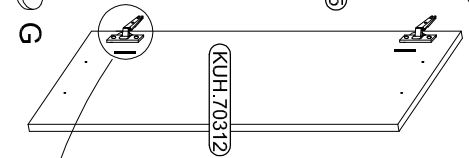

SZAFKA GÓRŃNA 40
SKRINKA HORNÁ 40
HÄNGESCHRANK 40
WALL UNIT 40
HAUT 40

8	A	8	B	1	C	1	D	2	E	10	F	4	G	2	I	2	J	4	K	2	L	4	M	2	N
									Ø4.0x30mm		Ø3.0x20mm								Ø3.5x13mm				Ø4.0x30mm		

(KUH.70312)

Ø5

ISM-KUH-00505