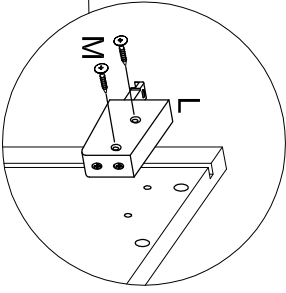

SZAFKA GÓRŃNA 40
SKRINKA HORNÁ 40
HÄNGESCHRANK 40
WALL UNIT 40
HAUT 40

8	A	8	B	1	C	1	D	2	E	10	F	4	G	2	I	2	J	4	K	2	L	4	M	2	N
									Ø4.0x30mm		Ø3.0x20mm								Ø3.5x13mm				Ø4.0x30mm		

(KUH.70312)

Ø5

ISM-KUH-00505