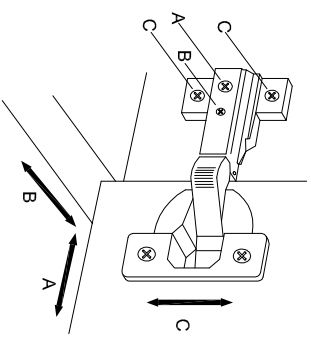

SZAFKA GÓRŃNA 40
SKRINKA HORNÁ 40
HÄNGESCHRANK 40
WALL UNIT 40
HAUT 40

8	A	8	B	1	C	1	D	2	E	10	F	4	G	2	I	2	J	4	K	2	L	4	M	2	N
									Ø4.0x30mm		Ø3.0x20mm								Ø3.5x13mm				Ø4.0x30mm		

(KUH.70312)

Ø5

ISM-KUH-00505