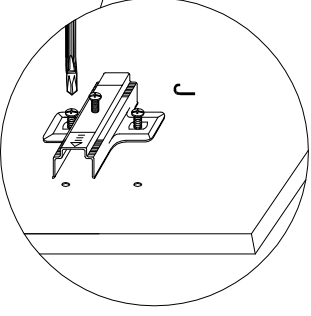

SZAFKA GÓRŃNA 40
SKRINKA HORNÁ 40
HÄNGESCHRANK 40
WALL UNIT 40
HAUT 40

8	A	8	B	1	C	1	D	2	E	10	F	4	G	2	I	2	J	4	K	2	L	4	M	2	N
									Ø4.0x30mm		Ø3.0x20mm								Ø3.5x13mm				Ø4.0x30mm		

(KUH.70312)

Ø5

ISM-KUH-00505