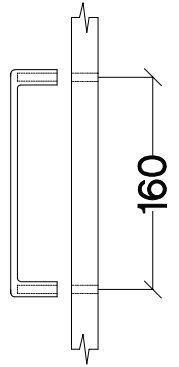

60 DP-2100 2F
FRONT

L=160mm	M4x27mm
S	U8
2	4

Ersatzteil Nummer	Dimension
KUH.70963	713x596x19
KUH.70968	682x596x19

ISM-KUH-01683

1

LEFT

RIGHT

KUH.70968

KUH.70968

KUH.70963

KUH.70963

2

±35/0mm  HG 4	±3.5x13mm  P5 8
---	---

3

L=160mm	M4x27mm
	
S	U8
2	4