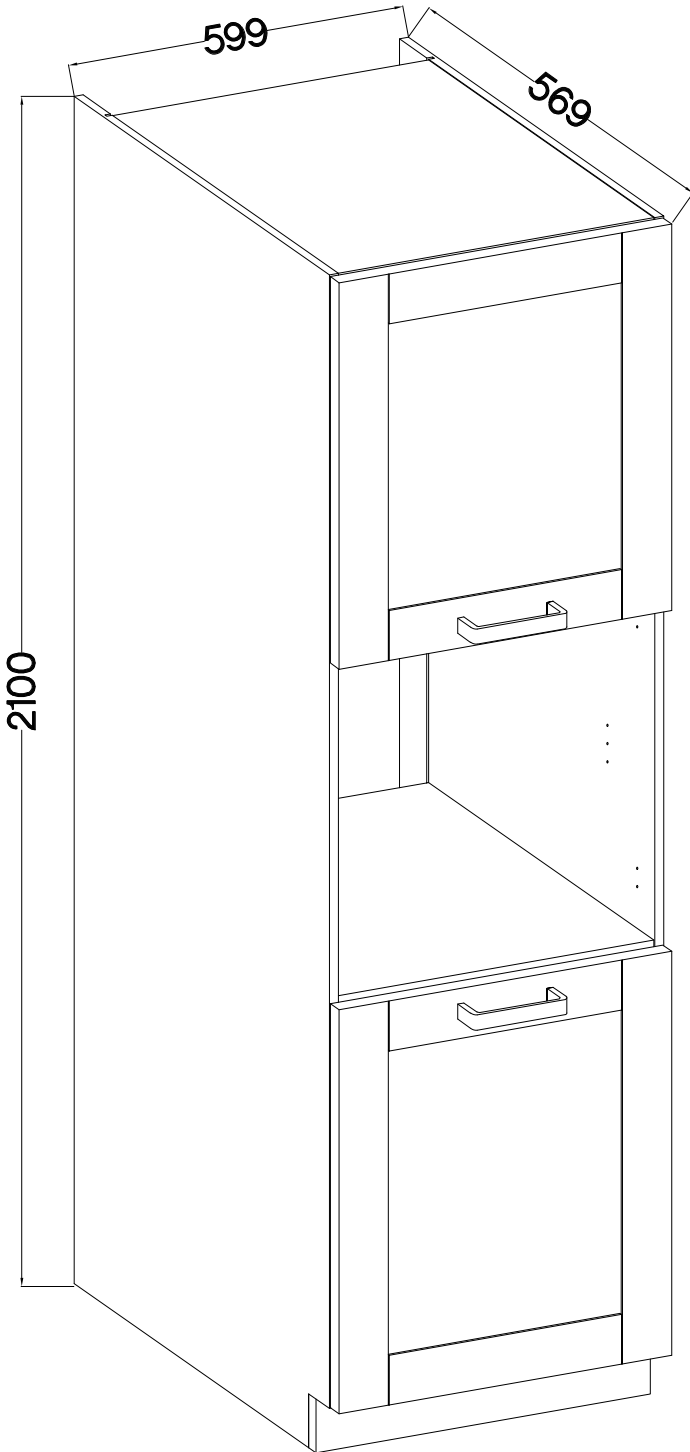

60 DP-2100 2F
FRONT

L=160mm	M4x27mm
S	U8
2	4

Ersatzteil Nummer	Dimension
KUH.70963	713x596x19
KUH.70968	682x596x19

ISM-KUH-01683

1

LEFT

RIGHT

KUH.70968

KUH.70968

KUH.70963

KUH.70963

2

±35/0mm  HG 4	±3.5x13mm  P5 8
---	---

3

L=160mm	M4x27mm
	
S	U8
2	4