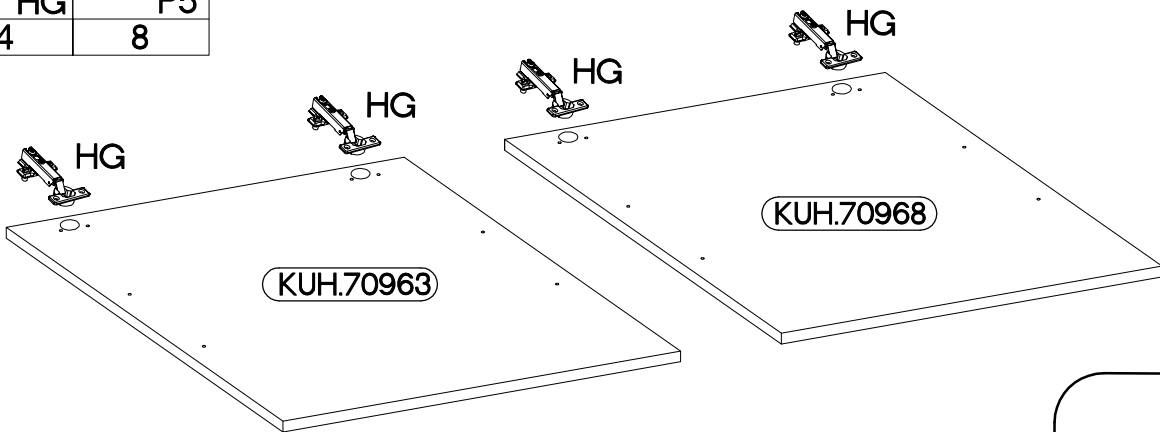

60 DP-2100 2F
FRONT

L=160mm	M4x27mm
S	U8
2	4

Ersatzteil Nummer	Dimension
KUH.70963	713x596x19
KUH.70968	682x596x19

ISM-KUH-01683

1

LEFT

RIGHT

KUH.70968

KUH.70968

KUH.70963

KUH.70963

2

±35/0mm  HG 4	±3.5x13mm  P5 8
---	---

3

L=160mm	M4x27mm
	
S	U8
2	4