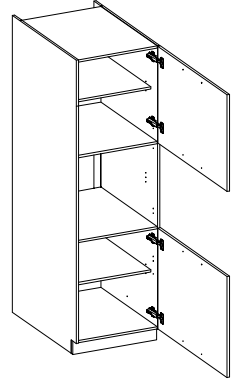

60 DP-2100 2F
FRONT

L=160mm	M4x27mm
S	U8
2	4

Ersatzteil Nummer	Dimension
KUH.70963	713x596x19
KUH.70968	682x596x19

ISM-KUH-01683

1

LEFT

RIGHT

KUH.70968

KUH.70968

KUH.70963

KUH.70963

2

±35/0mm  HG 4	±3.5x13mm  P5 8
---	---

3

L=160mm	M4x27mm
	
S	U8
2	4