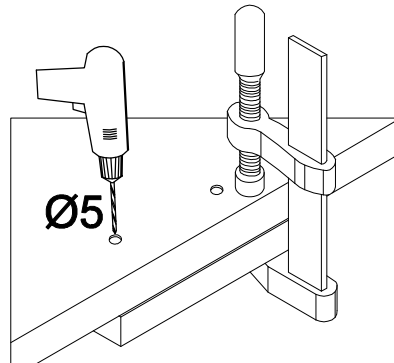

60 DP-2100 2F
FRONT

L=160mm	M4x27mm
S	U8
2	4

Ersatzteil Nummer	Dimension
KUH.70963	713x596x19
KUH.70968	682x596x19

ISM-KUH-01683

1

LEFT

RIGHT

KUH.70968

KUH.70968

KUH.70963

KUH.70963

2

±35/0mm  HG 4	±3.5x13mm  P5 8
---	---

3

L=160mm	M4x27mm
	
S	U8
2	4