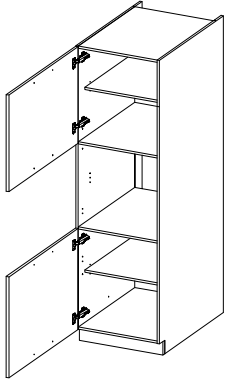

60 DP-2100 2F
FRONT

L=160mm	M4x27mm
S	U8
2	4

Ersatzteil Nummer	Dimension
KUH.70963	713x596x19
KUH.70968	682x596x19

ISM-KUH-01683

1

LEFT

RIGHT

KUH.70968

KUH.70968

KUH.70963

KUH.70963

2

±35/0mm  HG 4	±3.5x13mm  P5 8
---	---

3

L=160mm	M4x27mm
	
S	U8
2	4