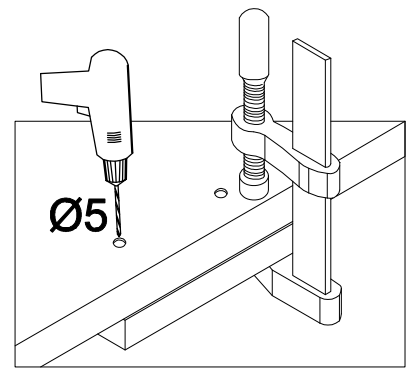

50 GU-36 1F
50 NAG-36 1F
FRONT

50 GU-36 1F

50 NAG-36 1F

KUH.70960

Ersatzteil Nummer	Dimension
KUH.70960	354x496x19

L=160mm	M4x27mm
	
S	U8
1	2

ISM-KUH-01678

1