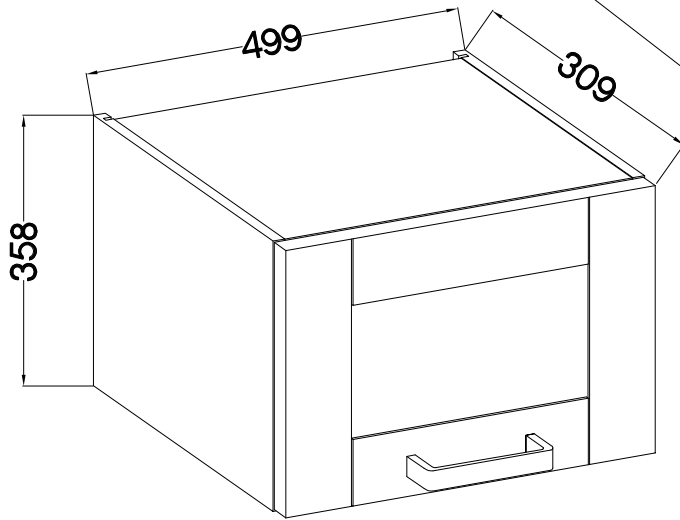

50 GU-36 1F
50 NAG-36 1F
FRONT

50 GU-36 1F

50 NAG-36 1F

KUH.70960

Ersatzteil Nummer	Dimension
KUH.70960	354x496x19

L=160mm	M4x27mm
	
S	U8
1	2

ISM-KUH-01678

1