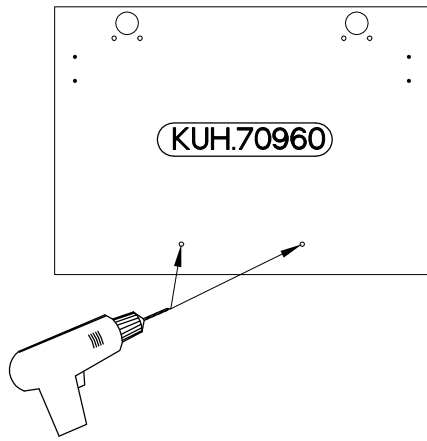

50 GU-36 1F
50 NAG-36 1F
FRONT

50 GU-36 1F

50 NAG-36 1F

KUH.70960

Ersatzteil Nummer	Dimension
KUH.70960	354x496x19

L=160mm	M4x27mm
	
S	U8
1	2

ISM-KUH-01678

1