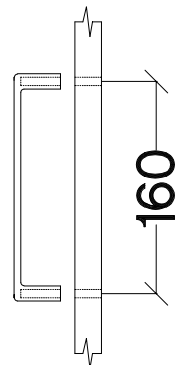

50 GU-36 1F
50 NAG-36 1F
FRONT

50 GU-36 1F

50 NAG-36 1F

KUH.70960

Ersatzteil Nummer	Dimension
KUH.70960	354x496x19

L=160mm	M4x27mm
	
S	U8
1	2

ISM-KUH-01678

1

2

 HG 2	 P5 4
--	--

3

4

5