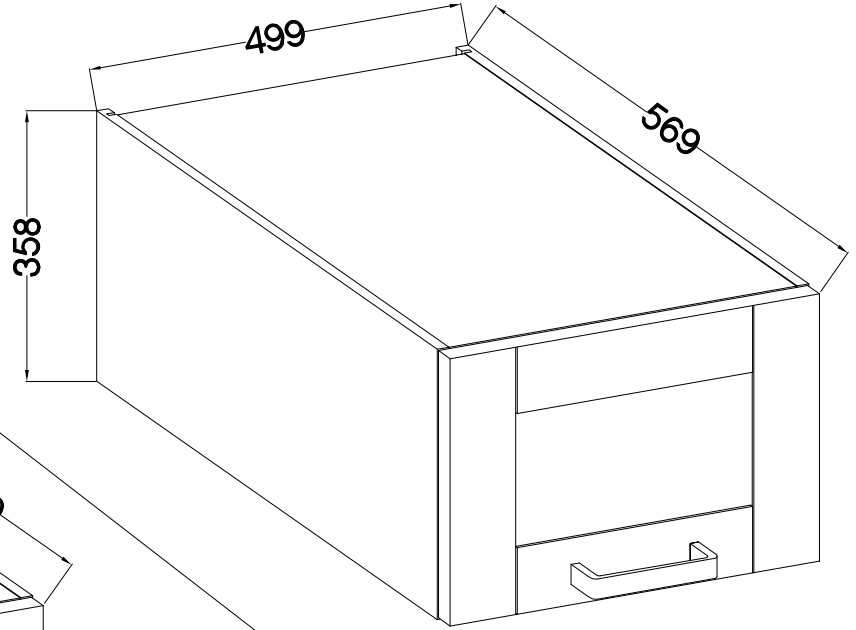

50 GU-36 1F
50 NAG-36 1F
FRONT

50 GU-36 1F

50 NAG-36 1F

KUH.70960

Ersatzteil Nummer	Dimension
KUH.70960	354x496x19

L=160mm	M4x27mm
	
S	U8
1	2

ISM-KUH-01678

1