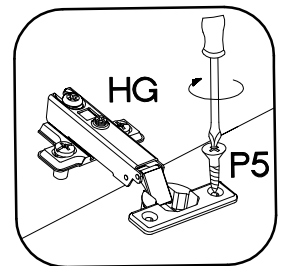

45 G-90 1F
FRONT

Ersatzteil Nummer	Dimension
KUH.70958	896x446x19

L=160mm	M4x27mm
	
S	U8
1	2

ISM-KUH-01674

1

LEFT

RIGHT

2

 HG 2	 P5 4
--	--

L=160mm	M4x27mm
	
S	U8
1	2