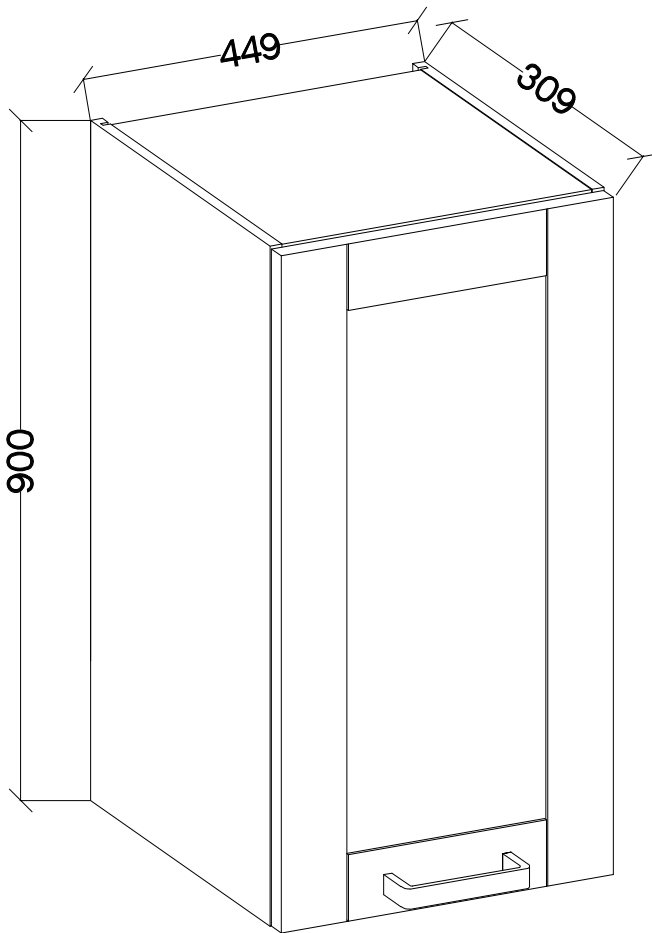

45 G-90 1F
FRONT

Ersatzteil Nummer	Dimension
KUH.70958	896x446x19

L=160mm	M4x27mm
	
S	U8
1	2

ISM-KUH-01674

1

LEFT

RIGHT

2

 HG 2	 P5 4
--	--

L=160mm	M4x27mm
	
S	U8
1	2