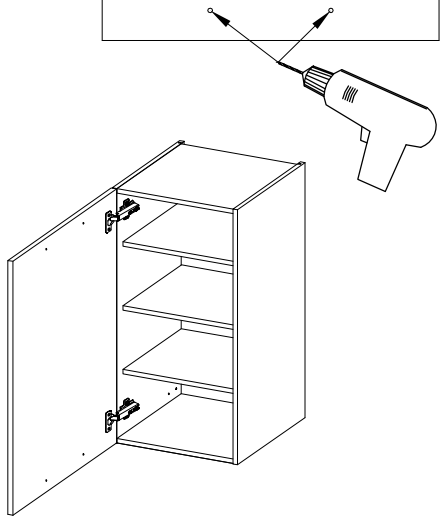

45 G-90 1F
FRONT

Ersatzteil Nummer	Dimension
KUH.70958	896x446x19

L=160mm	M4x27mm
	
S	U8
1	2

ISM-KUH-01674

1

LEFT

RIGHT

2

 HG 2	 P5 4
--	--

L=160mm	M4x27mm
	
S	U8
1	2