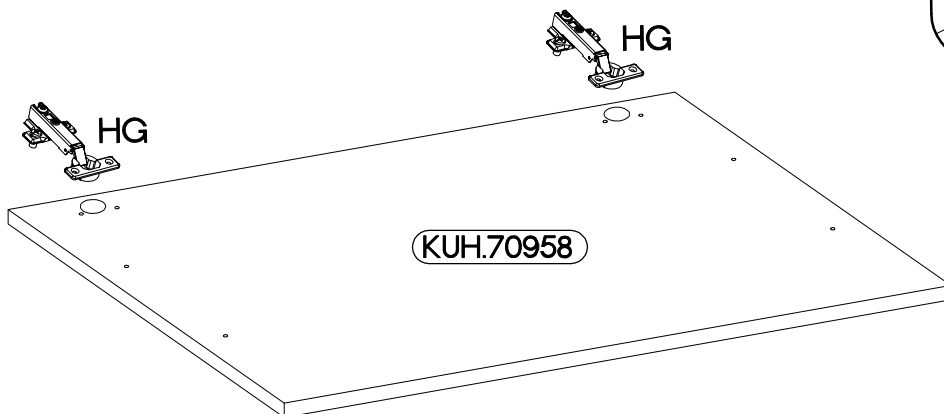

45 G-90 1F
FRONT

Ersatzteil Nummer	Dimension
KUH.70958	896x446x19

L=160mm	M4x27mm
	
S	U8
1	2

ISM-KUH-01674

1

LEFT

RIGHT

2

 HG 2	 P5 4
--	--

L=160mm	M4x27mm
	
S	U8
1	2