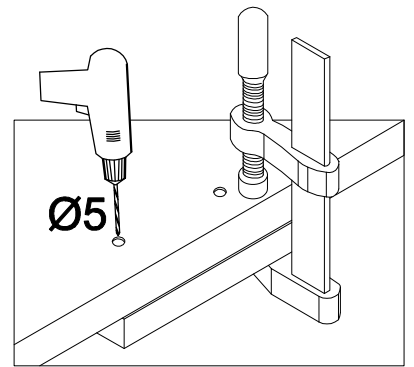

45 G-90 1F
FRONT

Ersatzteil Nummer	Dimension
KUH.70958	896x446x19

L=160mm	M4x27mm
	
S	U8
1	2

ISM-KUH-01674

1

LEFT

RIGHT

2

 HG 2	 P5 4
--	--

L=160mm	M4x27mm
	
S	U8
1	2