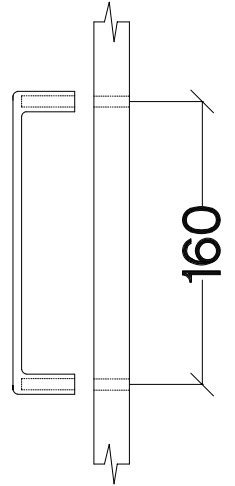

45 G-90 1F
FRONT

Ersatzteil Nummer	Dimension
KUH.70958	896x446x19

L=160mm	M4x27mm
	
S	U8
1	2

ISM-KUH-01674

1

LEFT

RIGHT

2

 HG 2	 P5 4
--	--

L=160mm	M4x27mm
	
S	U8
1	2