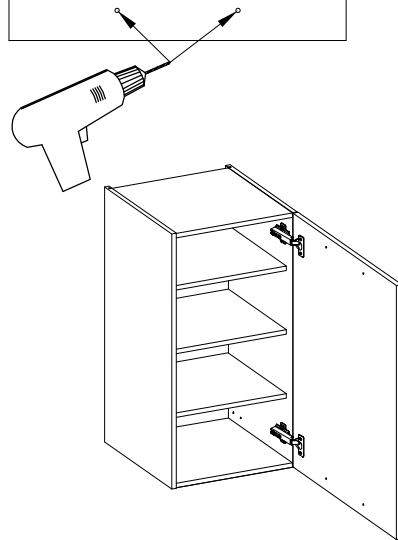

45 G-90 1F
FRONT

Ersatzteil Nummer	Dimension
KUH.70958	896x446x19

L=160mm	M4x27mm
	
S	U8
1	2

ISM-KUH-01674

1

LEFT

RIGHT

2

 HG 2	 P5 4
--	--

L=160mm	M4x27mm
	
S	U8
1	2