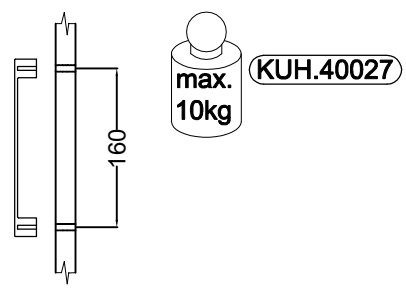

80 ZL 2F BB

Ersatzteil Nummer	Dimension
KUH.10259	815x500x16
KUH.10260	815x500x16
KUH.40027	767x485x16
KUH.70063 x2	713x396x16
KUH.90040	799x95x16
KUH.90113	767x130x16
KUH.90114	767x63x16

Ø8x30mm	6,4 x 50mm			6.5x48x16	Ø35/0mm
8	8	8	2	4	4
	Ø4.0x45mm	Ø3.5x13mm	Ø4.0x30mm		
1	2	8	4	2	

ISM-KUH-01402

1

6.5x48x16	Ø8x30mm	Ø35/0mm	Ø3.5x13mm
			
F2	A	HG	P5
4	8	4	8

x2

2

6,4 x 50mm		
		
B	O	E1
4	1	4

3

6,4 x 50mm		
		
B	O	E1
4	1	4

4

Ø4.0x45mm		
	P4	E9
	2	2

5

6

Ø4.0x30mm	
	
R2	S
4	2