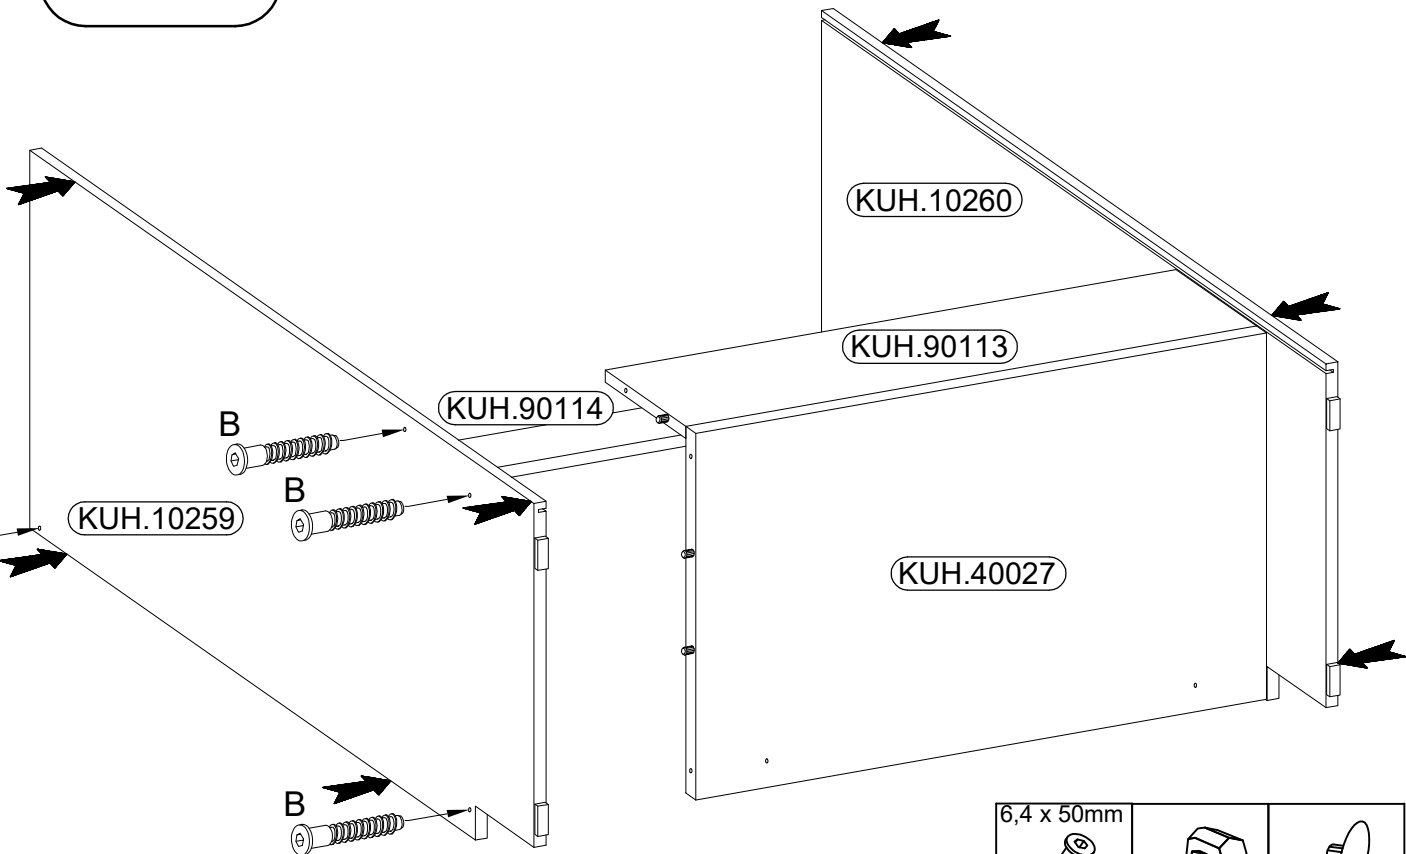

80 ZL 2F BB

Ersatzteil Nummer	Dimension
KUH.10259	815x500x16
KUH.10260	815x500x16
KUH.40027	767x485x16
KUH.70063 x2	713x396x16
KUH.90040	799x95x16
KUH.90113	767x130x16
KUH.90114	767x63x16

Ø8x30mm	6,4 x 50mm			6.5x48x16	Ø35/0mm
8	8	8	2	4	4
	Ø4.0x45mm	Ø3.5x13mm	Ø4.0x30mm		
1	2	8	4	2	

ISM-KUH-01402

1

6.5x48x16	Ø8x30mm	Ø35/0mm	Ø3.5x13mm
			
F2	A	HG	P5
4	8	4	8

x2

2

6,4 x 50mm		
		
B	O	E1
4	1	4

3

6,4 x 50mm		
		
B	O	E1
4	1	4

4

Ø4.0x45mm		
	P4	E9
	2	2

5

6

Ø4.0x30mm	
	
R2	S
4	2