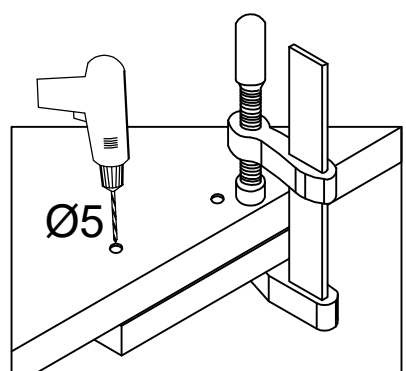

80 ZL 2F BB

Ersatzteil Nummer	Dimension
KUH.10259	815x500x16
KUH.10260	815x500x16
KUH.40027	767x485x16
KUH.70063 x2	713x396x16
KUH.90040	799x95x16
KUH.90113	767x130x16
KUH.90114	767x63x16

Ø8x30mm	6,4 x 50mm			6.5x48x16	Ø35/0mm
8	8	8	2	4	4
	Ø4.0x45mm	Ø3.5x13mm	Ø4.0x30mm		
1	2	8	4	2	

ISM-KUH-01402

1

6.5x48x16	Ø8x30mm	Ø35/0mm	Ø3.5x13mm
			
F2	A	HG	P5
4	8	4	8

x2

2

6,4 x 50mm		
		
B	O	E1
4	1	4

3

6,4 x 50mm		
		
B	O	E1
4	1	4

4

Ø4.0x45mm		
	P4	E9
	2	2

5

6

Ø4.0x30mm	
	
R2	S
4	2