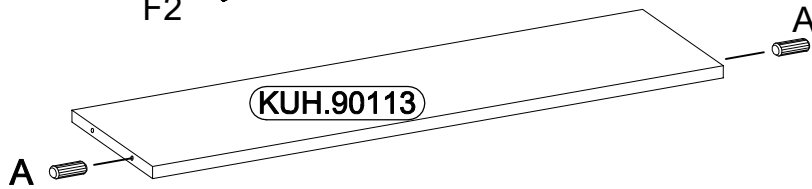

80 ZL 2F BB

Ersatzteil Nummer	Dimension
KUH.10259	815x500x16
KUH.10260	815x500x16
KUH.40027	767x485x16
KUH.70063 x2	713x396x16
KUH.90040	799x95x16
KUH.90113	767x130x16
KUH.90114	767x63x16

Ø8x30mm	6,4 x 50mm			6.5x48x16	Ø35/0mm
8	8	8	2	4	4
	Ø4.0x45mm	Ø3.5x13mm	Ø4.0x30mm		
1	2	8	4	2	

ISM-KUH-01402

1

6.5x48x16	Ø8x30mm	Ø35/0mm	Ø3.5x13mm
			
F2	A	HG	P5
4	8	4	8

x2

2

6,4 x 50mm		
		
B	O	E1
4	1	4

3

6,4 x 50mm		
		
B	O	E1
4	1	4

4

Ø4.0x45mm		
	P4	E9
	2	2

5

6

Ø4.0x30mm	
	
R2	S
4	2