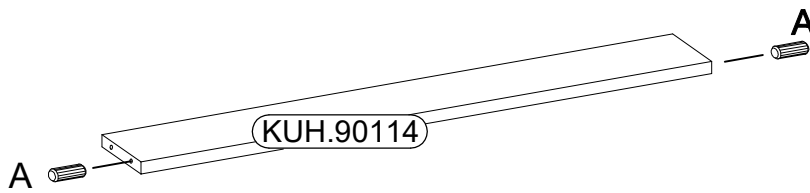

80 ZL 2F BB

Ersatzteil Nummer	Dimension
KUH.10259	815x500x16
KUH.10260	815x500x16
KUH.40027	767x485x16
KUH.70063 x2	713x396x16
KUH.90040	799x95x16
KUH.90113	767x130x16
KUH.90114	767x63x16

Ø8x30mm	6,4 x 50mm			6.5x48x16	Ø35/0mm
8	8	8	2	4	4
	Ø4.0x45mm	Ø3.5x13mm	Ø4.0x30mm		
1	2	8	4	2	

ISM-KUH-01402

1

6.5x48x16	Ø8x30mm	Ø35/0mm	Ø3.5x13mm
			
F2	A	HG	P5
4	8	4	8

x2

2

6,4 x 50mm		
		
B	O	E1
4	1	4

3

6,4 x 50mm		
		
B	O	E1
4	1	4

4

Ø4.0x45mm		
	P4	E9
	2	2

5

6

Ø4.0x30mm	
	
R2	S
4	2