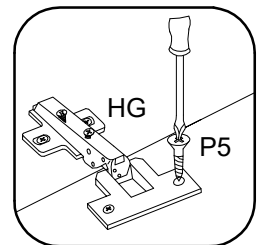

80 ZL 2F BB

Ersatzteil Nummer	Dimension
KUH.10259	815x500x16
KUH.10260	815x500x16
KUH.40027	767x485x16
KUH.70063 x2	713x396x16
KUH.90040	799x95x16
KUH.90113	767x130x16
KUH.90114	767x63x16

Ø8x30mm	6,4 x 50mm			6.5x48x16	Ø35/0mm
8	8	8	2	4	4
	Ø4.0x45mm	Ø3.5x13mm	Ø4.0x30mm		
1	2	8	4	2	

ISM-KUH-01402

1

6.5x48x16	Ø8x30mm	Ø35/0mm	Ø3.5x13mm
			
F2	A	HG	P5
4	8	4	8

x2

2

6,4 x 50mm		
		
B	O	E1
4	1	4

3

6,4 x 50mm		
		
B	O	E1
4	1	4

4

Ø4.0x45mm		
	P4	E9
	2	2

5

6

Ø4.0x30mm	
	
R2	S
4	2