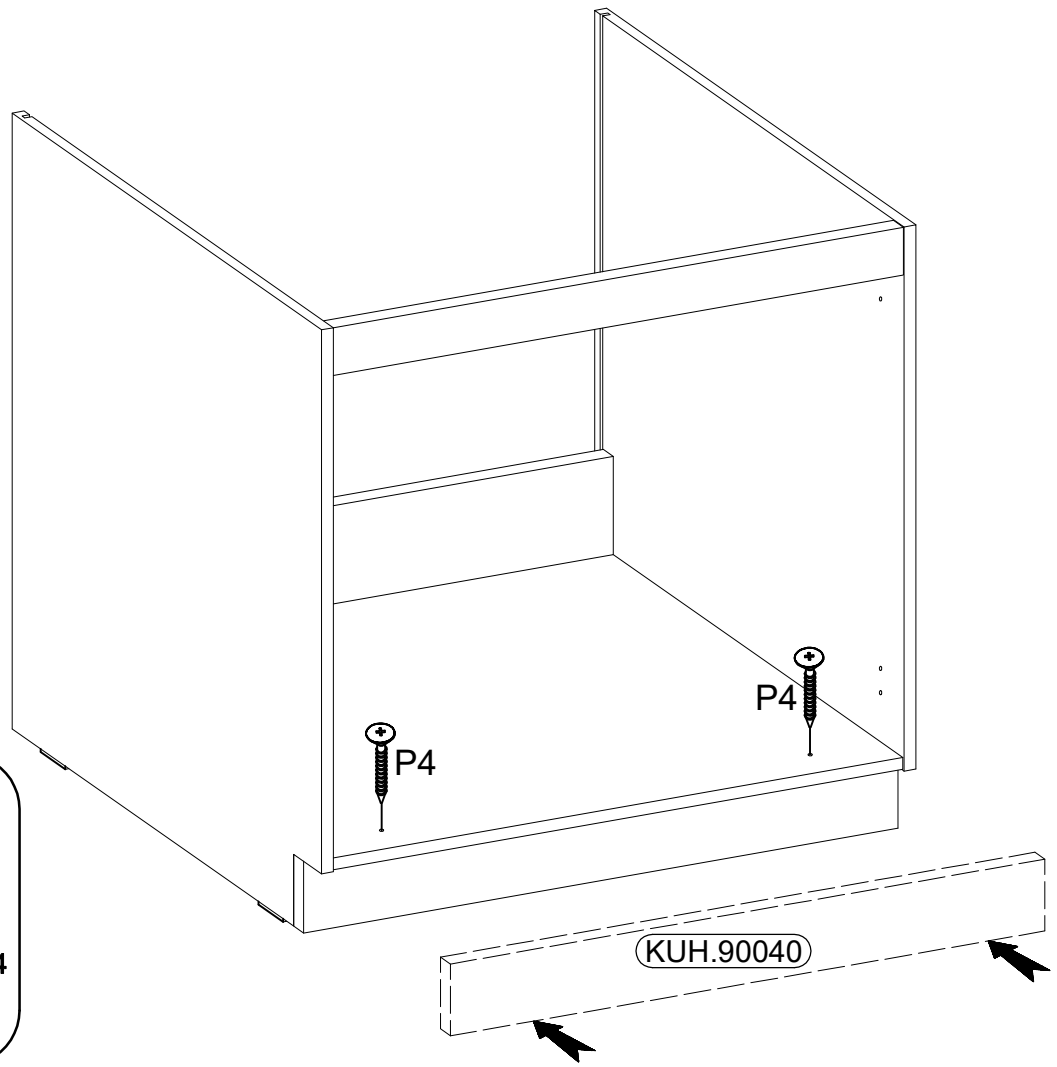

80 ZL 2F BB

Ersatzteil Nummer	Dimension
KUH.10259	815x500x16
KUH.10260	815x500x16
KUH.40027	767x485x16
KUH.70063 x2	713x396x16
KUH.90040	799x95x16
KUH.90113	767x130x16
KUH.90114	767x63x16

Ø8x30mm	6,4 x 50mm			6.5x48x16	Ø35/0mm
8	8	8	2	4	4
	Ø4.0x45mm	Ø3.5x13mm	Ø4.0x30mm		
1	2	8	4	2	

ISM-KUH-01402

1

6.5x48x16	Ø8x30mm	Ø35/0mm	Ø3.5x13mm
			
F2	A	HG	P5
4	8	4	8

x2

2

6,4 x 50mm		
		
B	O	E1
4	1	4

3

6,4 x 50mm		
		
B	O	E1
4	1	4

4

Ø4.0x45mm		
	P4	E9
	2	2

5

6

Ø4.0x30mm	
	
R2	S
4	2