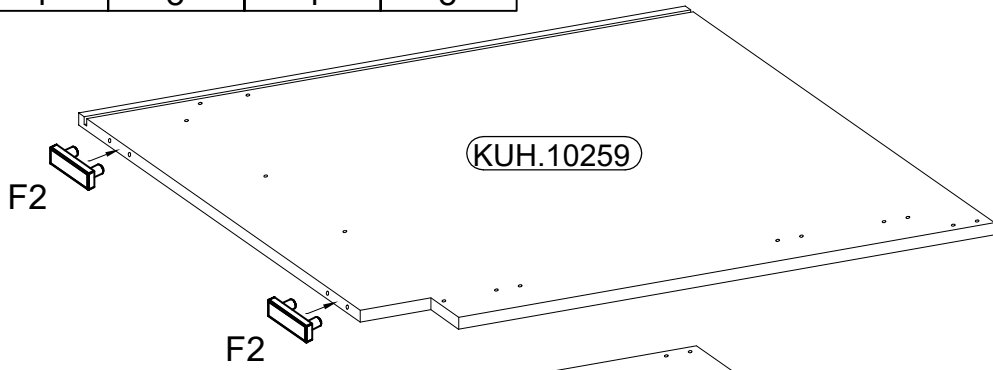

80 ZL 2F BB

Ersatzteil Nummer	Dimension
KUH.10259	815x500x16
KUH.10260	815x500x16
KUH.40027	767x485x16
KUH.70063 x2	713x396x16
KUH.90040	799x95x16
KUH.90113	767x130x16
KUH.90114	767x63x16

Ø8x30mm	6,4 x 50mm			6.5x48x16	Ø35/0mm
8	8	8	2	4	4
	Ø4.0x45mm	Ø3.5x13mm	Ø4.0x30mm		
1	2	8	4	2	

ISM-KUH-01402

1

6.5x48x16	Ø8x30mm	Ø35/0mm	Ø3.5x13mm
			
F2	A	HG	P5
4	8	4	8

x2

2

6,4 x 50mm		
		
B	O	E1
4	1	4

3

6,4 x 50mm		
		
B	O	E1
4	1	4

4

Ø4.0x45mm		
	P4	E9
	2	2

5

6

Ø4.0x30mm	
	
R2	S
4	2