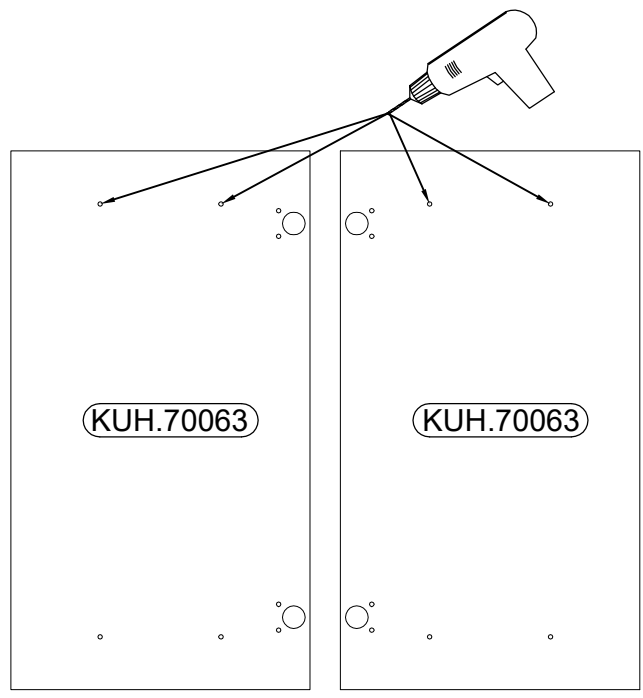

80 ZL 2F BB

Ersatzteil Nummer	Dimension
KUH.10259	815x500x16
KUH.10260	815x500x16
KUH.40027	767x485x16
KUH.70063 x2	713x396x16
KUH.90040	799x95x16
KUH.90113	767x130x16
KUH.90114	767x63x16

Ø8x30mm	6,4 x 50mm			6.5x48x16	Ø35/0mm
8	8	8	2	4	4
	Ø4.0x45mm	Ø3.5x13mm	Ø4.0x30mm		
1	2	8	4	2	

ISM-KUH-01402

1

6.5x48x16	Ø8x30mm	Ø35/0mm	Ø3.5x13mm
			
F2	A	HG	P5
4	8	4	8

x2

2

6,4 x 50mm		
		
B	O	E1
4	1	4

3

6,4 x 50mm		
		
B	O	E1
4	1	4

4

Ø4.0x45mm		
	P4	E9
	2	2

5

6

Ø4.0x30mm	
	
R2	S
4	2