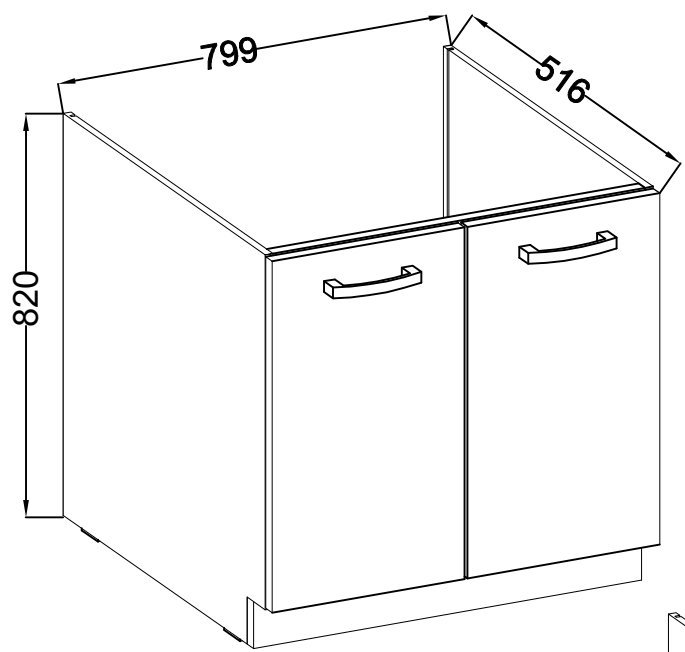

80 ZL 2F BB

Ersatzteil Nummer	Dimension
KUH.10259	815x500x16
KUH.10260	815x500x16
KUH.40027	767x485x16
KUH.70063 x2	713x396x16
KUH.90040	799x95x16
KUH.90113	767x130x16
KUH.90114	767x63x16

Ø8x30mm	6,4 x 50mm			6.5x48x16	Ø35/0mm
8	8	8	2	4	4
	Ø4.0x45mm	Ø3.5x13mm	Ø4.0x30mm		
1	2	8	4	2	

ISM-KUH-01402

1

6.5x48x16	Ø8x30mm	Ø35/0mm	Ø3.5x13mm
			
F2	A	HG	P5
4	8	4	8

x2

2

6,4 x 50mm		
		
B	O	E1
4	1	4

3

6,4 x 50mm		
		
B	O	E1
4	1	4