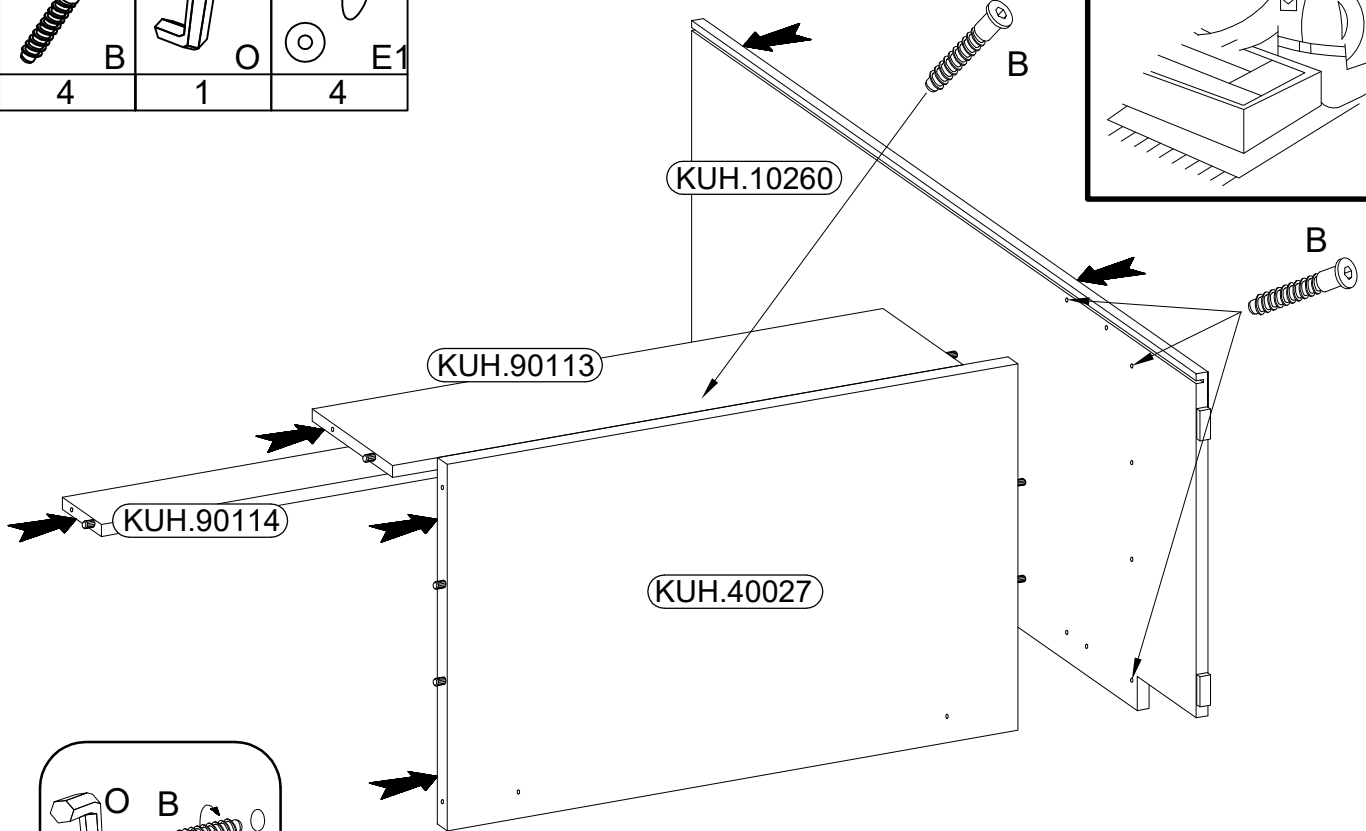

80 ZL 2F BB

Ersatzteil Nummer	Dimension
KUH.10259	815x500x16
KUH.10260	815x500x16
KUH.40027	767x485x16
KUH.70063 x2	713x396x16
KUH.90040	799x95x16
KUH.90113	767x130x16
KUH.90114	767x63x16

Ø8x30mm	6,4 x 50mm			6.5x48x16	Ø35/0mm
8	8	8	2	4	4
	Ø4.0x45mm	Ø3.5x13mm	Ø4.0x30mm		
1	2	8	4	2	

ISM-KUH-01402

1

6.5x48x16	Ø8x30mm	Ø35/0mm	Ø3.5x13mm
			
F2	A	HG	P5
4	8	4	8

x2

2

6,4 x 50mm		
		
B	O	E1
4	1	4

3

6,4 x 50mm		
		
B	O	E1
4	1	4

4

Ø4.0x45mm		
	P4	E9
	2	2

5

6

Ø4.0x30mm	
	
R2	S
4	2