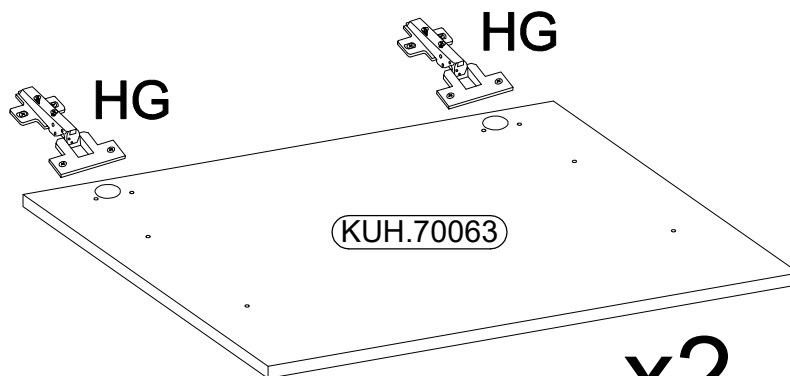

80 ZL 2F BB

Ersatzteil Nummer	Dimension
KUH.10259	815x500x16
KUH.10260	815x500x16
KUH.40027	767x485x16
KUH.70063 x2	713x396x16
KUH.90040	799x95x16
KUH.90113	767x130x16
KUH.90114	767x63x16

Ø8x30mm	6,4 x 50mm			6.5x48x16	Ø35/0mm
8	8	8	2	4	4
	Ø4.0x45mm	Ø3.5x13mm	Ø4.0x30mm		
1	2	8	4	2	

ISM-KUH-01402

1

6.5x48x16	Ø8x30mm	Ø35/0mm	Ø3.5x13mm
			
F2	A	HG	P5
4	8	4	8

x2

2

6,4 x 50mm		
		
B	O	E1
4	1	4

3

6,4 x 50mm		
		
B	O	E1
4	1	4

4

Ø4.0x45mm		
	P4	E9
	2	2

5

6

Ø4.0x30mm	
	
R2	S
4	2