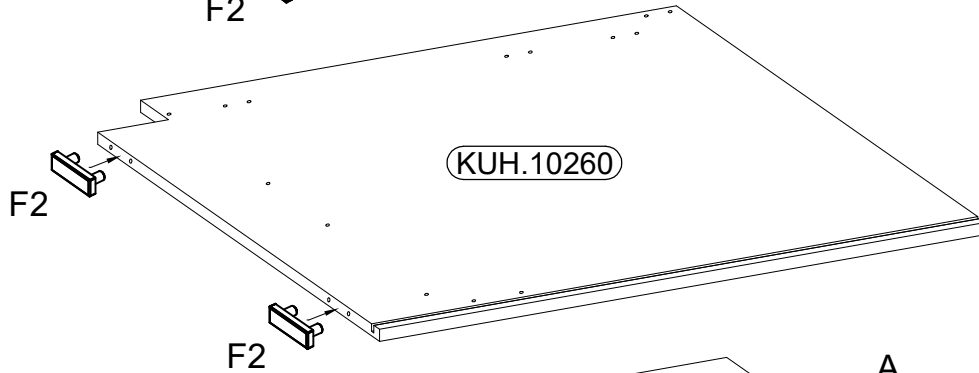

80 ZL 2F BB

Ersatzteil Nummer	Dimension
KUH.10259	815x500x16
KUH.10260	815x500x16
KUH.40027	767x485x16
KUH.70063 x2	713x396x16
KUH.90040	799x95x16
KUH.90113	767x130x16
KUH.90114	767x63x16

Ø8x30mm	6,4 x 50mm			6.5x48x16	Ø35/0mm
8	8	8	2	4	4
	Ø4.0x45mm	Ø3.5x13mm	Ø4.0x30mm		
1	2	8	4	2	

ISM-KUH-01402

1

6.5x48x16	Ø8x30mm	Ø35/0mm	Ø3.5x13mm
			
F2	A	HG	P5
4	8	4	8

x2

2

6,4 x 50mm		
		
B	O	E1
4	1	4

3

6,4 x 50mm		
		
B	O	E1
4	1	4

4

Ø4.0x45mm		
	P4	E9
	2	2

5

6

Ø4.0x30mm	
	
R2	S
4	2