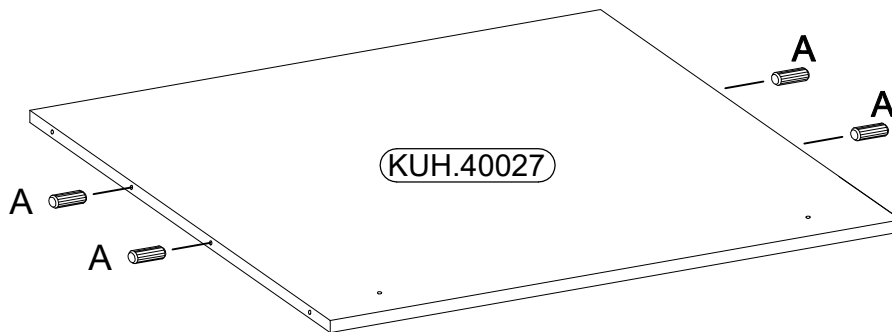

80 ZL 2F BB

Ersatzteil Nummer	Dimension
KUH.10259	815x500x16
KUH.10260	815x500x16
KUH.40027	767x485x16
KUH.70063 x2	713x396x16
KUH.90040	799x95x16
KUH.90113	767x130x16
KUH.90114	767x63x16

Ø8x30mm	6,4 x 50mm			6.5x48x16	Ø35/0mm
8	8	8	2	4	4
	Ø4.0x45mm	Ø3.5x13mm	Ø4.0x30mm		
1	2	8	4	2	

ISM-KUH-01402

1

6.5x48x16	Ø8x30mm	Ø35/0mm	Ø3.5x13mm
			
F2	A	HG	P5
4	8	4	8

x2

2

6,4 x 50mm		
		
B	O	E1
4	1	4

3

6,4 x 50mm		
		
B	O	E1
4	1	4

4

Ø4.0x45mm		
	P4	E9
	2	2

5

6

Ø4.0x30mm	
	
R2	S
4	2