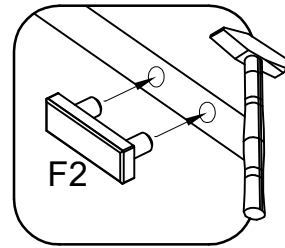

80 ZL 2F BB

Ersatzteil Nummer	Dimension
KUH.10259	815x500x16
KUH.10260	815x500x16
KUH.40027	767x485x16
KUH.70063 x2	713x396x16
KUH.90040	799x95x16
KUH.90113	767x130x16
KUH.90114	767x63x16

Ø8x30mm	6,4 x 50mm			6.5x48x16	Ø35/0mm
8	8	8	2	4	4
	Ø4.0x45mm	Ø3.5x13mm	Ø4.0x30mm		
1	2	8	4	2	

ISM-KUH-01402

1

6.5x48x16	Ø8x30mm	Ø35/0mm	Ø3.5x13mm
			
F2	A	HG	P5
4	8	4	8

x2

2

6,4 x 50mm		
		
B	O	E1
4	1	4

3

6,4 x 50mm		
		
B	O	E1
4	1	4

4

Ø4.0x45mm		
	P4	E9
	2	2

5

6

Ø4.0x30mm	
	
R2	S
4	2