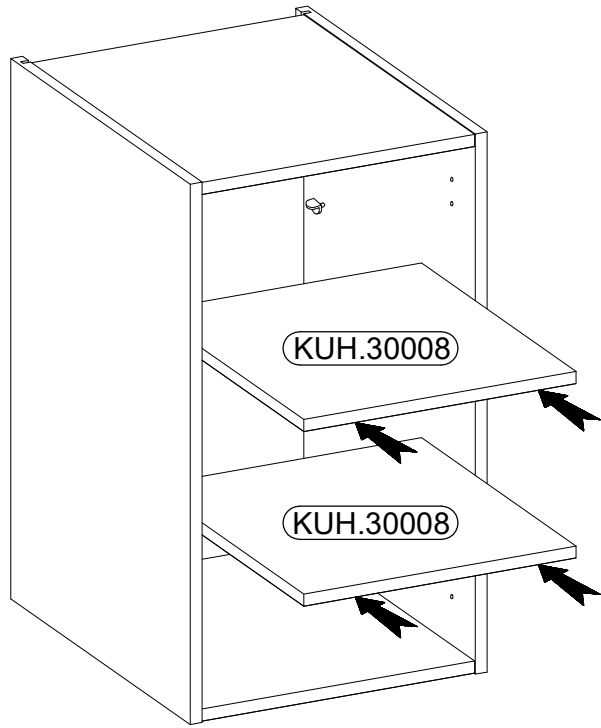

40 G - 72 1F

max. 5kg
 KUH.30008
 KUH.40019

Ersatzteil Nummer	Dimension
KUH.10026 x2	715x290x16
KUH.30008 x2	366x250x16
KUH.40019 x2	367x276x16
KUH.60029	713x385x2,5
KUH.70063	713x396x16

Ø8x30mm	6,4 x 50mm		Ø35/0mm		Ø4.0x30mm
A	B	E1	HG	S	R2
8	8	8	2	1	2
Ø5/19mm			Ø3.5x13mm	Ø3.0x20mm	Ø4.0x30mm
J	K	O	P5	P7	P8
8	2	1	4	8-10	4

ISM-KUH-01390

1

 A	 P8	 K
8	4	2

2

6,4 x 50mm		
		
B	O	E1
4	1	4

3

6,4 x 50mm		
		
B	O	E1
4	1	4

4

5

7

8

LEFT

RIGHT

9

Ø35/0mm	Ø3.5x13mm
	
HG	P5
2	4

10