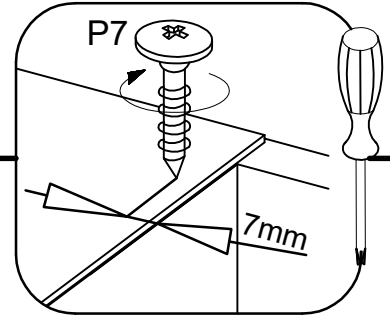

40 G - 72 1F

max. 5kg
 KUH.30008
 KUH.40019

Ersatzteil Nummer	Dimension
KUH.10026 x2	715x290x16
KUH.30008 x2	366x250x16
KUH.40019 x2	367x276x16
KUH.60029	713x385x2,5
KUH.70063	713x396x16

Ø8x30mm	6,4 x 50mm		Ø35/0mm		Ø4.0x30mm
A	B	E1	HG	S	R2
8	8	8	2	1	2
Ø5/19mm			Ø3.5x13mm	Ø3.0x20mm	Ø4.0x30mm
J	K	O	P5	P7	P8
8	2	1	4	8-10	4

ISM-KUH-01390

1

 A	 P8	 K
8	4	2

2

6,4 x 50mm		
		
B	O	E1
4	1	4

3

6,4 x 50mm		
		
B	O	E1
4	1	4

4

5

7

8

LEFT

RIGHT

9

Ø35/0mm	Ø3.5x13mm
	
HG	P5
2	4

10

Ø4.0x30mm		
	R2	S
	2	1