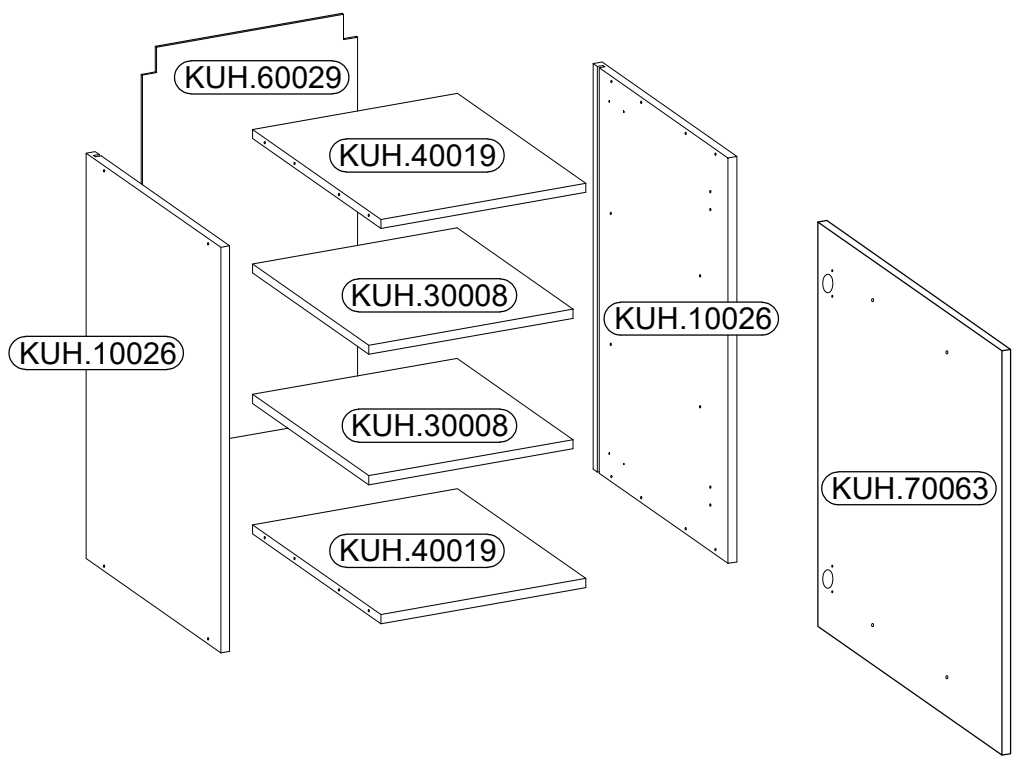

40 G - 72 1F

max. 5kg
 KUH.30008
 KUH.40019

Ersatzteil Nummer	Dimension
KUH.10026 x2	715x290x16
KUH.30008 x2	366x250x16
KUH.40019 x2	367x276x16
KUH.60029	713x385x2,5
KUH.70063	713x396x16

Ø8x30mm	6,4 x 50mm		Ø35/0mm		Ø4.0x30mm
A	B	E1	HG	S	R2
8	8	8	2	1	2
Ø5/19mm			Ø3.5x13mm	Ø3.0x20mm	Ø4.0x30mm
J	K	O	P5	P7	P8
8	2	1	4	8-10	4

ISM-KUH-01390

1

 A	 P8	 K
8	4	2

2

6,4 x 50mm		
		
B	O	E1
4	1	4

3

6,4 x 50mm		
		
B	O	E1
4	1	4

4

5

7

8

LEFT

RIGHT

9

Ø35/0mm	Ø3.5x13mm
	
HG	P5
2	4

10

Ø4.0x30mm		
	R2	S
	2	1