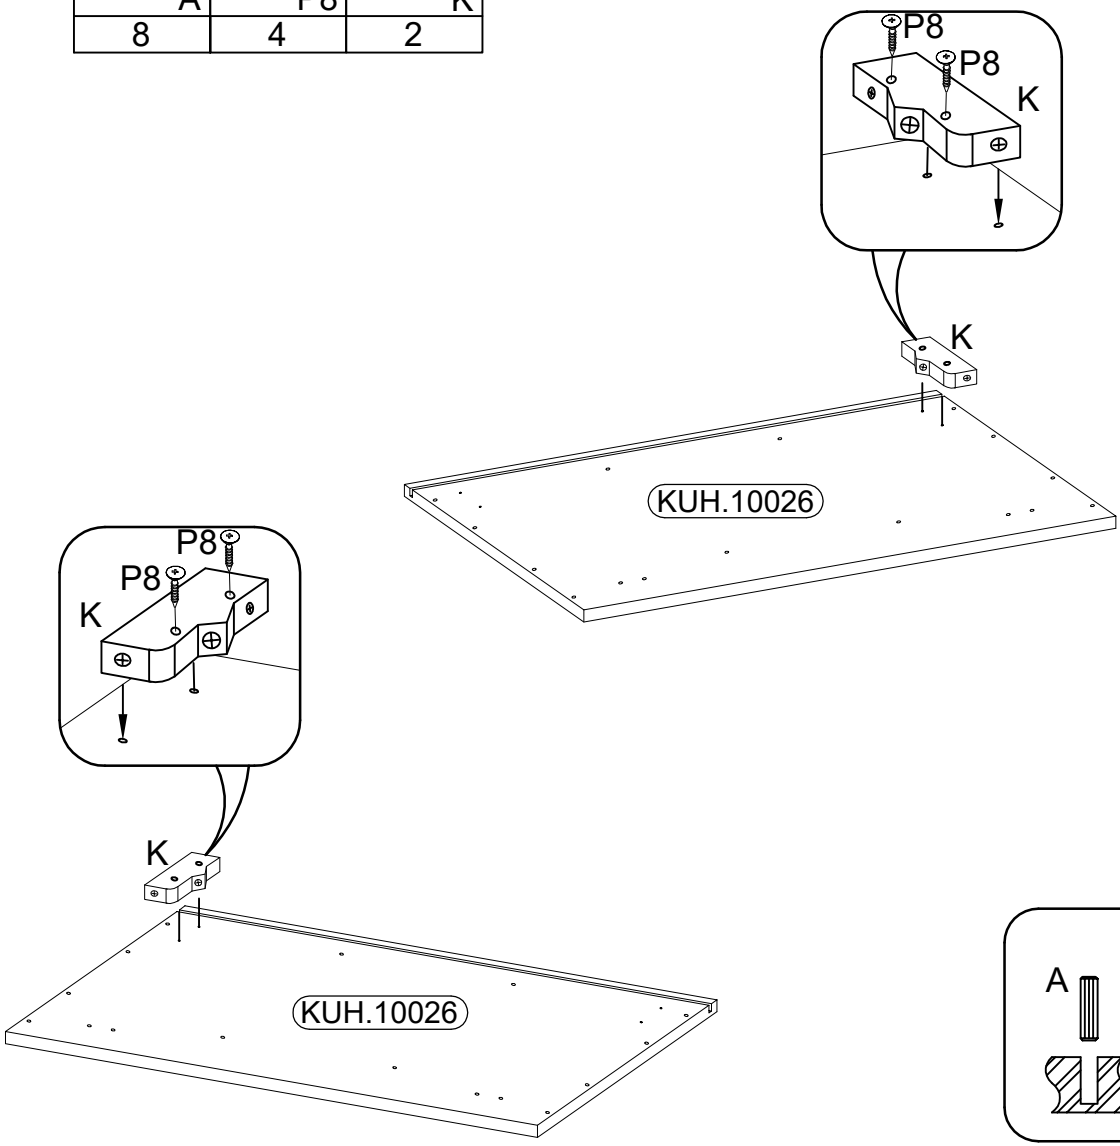

40 G - 72 1F

max. 5kg
 KUH.30008
 KUH.40019

Ersatzteil Nummer	Dimension
KUH.10026 x2	715x290x16
KUH.30008 x2	366x250x16
KUH.40019 x2	367x276x16
KUH.60029	713x385x2,5
KUH.70063	713x396x16

Ø8x30mm	6,4 x 50mm		Ø35/0mm		Ø4.0x30mm
A	B	E1	HG	S	R2
8	8	8	2	1	2
Ø5/19mm			Ø3.5x13mm	Ø3.0x20mm	Ø4.0x30mm
J	K	O	P5	P7	P8
8	2	1	4	8-10	4

ISM-KUH-01390

1

 A	 P8	 K
8	4	2

2

6,4 x 50mm		
		
B	O	E1
4	1	4

3

6,4 x 50mm		
		
B	O	E1
4	1	4

4

5

7

8

LEFT

RIGHT

9

Ø35/0mm	Ø3.5x13mm
	
HG	P5
2	4

10

Ø4.0x30mm		
	R2	S
	2	1