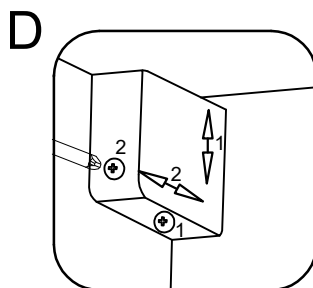

40 G - 72 1F

max. 5kg
 KUH.30008
 KUH.40019

Ersatzteil Nummer	Dimension
KUH.10026 x2	715x290x16
KUH.30008 x2	366x250x16
KUH.40019 x2	367x276x16
KUH.60029	713x385x2,5
KUH.70063	713x396x16

Ø8x30mm	6,4 x 50mm		Ø35/0mm		Ø4.0x30mm
A	B	E1	HG	S	R2
8	8	8	2	1	2
Ø5/19mm			Ø3.5x13mm	Ø3.0x20mm	Ø4.0x30mm
J	K	O	P5	P7	P8
8	2	1	4	8-10	4

ISM-KUH-01390

1

 A	 P8	 K
8	4	2

2

6,4 x 50mm		
		
B	O	E1
4	1	4

3

6,4 x 50mm		
		
B	O	E1
4	1	4

4

5

7

8

LEFT

RIGHT

9

Ø35/0mm	Ø3.5x13mm
	
HG	P5
2	4

10

Ø4.0x30mm		
	R2	S
	2	1