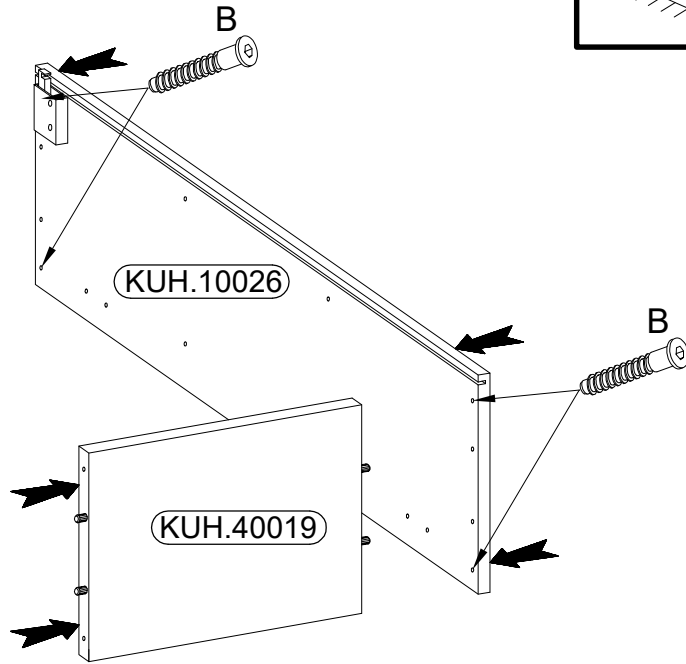

40 G - 72 1F

max. 5kg
 KUH.30008
 KUH.40019

Ersatzteil Nummer	Dimension
KUH.10026 x2	715x290x16
KUH.30008 x2	366x250x16
KUH.40019 x2	367x276x16
KUH.60029	713x385x2,5
KUH.70063	713x396x16

Ø8x30mm	6,4 x 50mm		Ø35/0mm		Ø4.0x30mm
A	B	E1	HG	S	R2
8	8	8	2	1	2
Ø5/19mm			Ø3.5x13mm	Ø3.0x20mm	Ø4.0x30mm
J	K	O	P5	P7	P8
8	2	1	4	8-10	4

ISM-KUH-01390

1

 A	 P8	 K
8	4	2

2

6,4 x 50mm		
		
B	O	E1
4	1	4

3

6,4 x 50mm		
		
B	O	E1
4	1	4

4

5

7

8

LEFT

RIGHT

9

Ø35/0mm	Ø3.5x13mm
	
HG	P5
2	4

10

Ø4.0x30mm		
	R2	S
	2	1