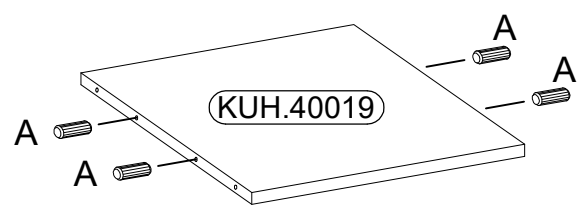

40 G - 72 1F

max. 5kg
 KUH.30008
 KUH.40019

Ersatzteil Nummer	Dimension
KUH.10026 x2	715x290x16
KUH.30008 x2	366x250x16
KUH.40019 x2	367x276x16
KUH.60029	713x385x2,5
KUH.70063	713x396x16

Ø8x30mm	6,4 x 50mm		Ø35/0mm		Ø4.0x30mm
A	B	E1	HG	S	R2
8	8	8	2	1	2
Ø5/19mm			Ø3.5x13mm	Ø3.0x20mm	Ø4.0x30mm
J	K	O	P5	P7	P8
8	2	1	4	8-10	4

ISM-KUH-01390

1

 A	 P8	 K
8	4	2

2

6,4 x 50mm		
		
B	O	E1
4	1	4

3

6,4 x 50mm		
		
B	O	E1
4	1	4

4

5

7

8

LEFT

RIGHT

9

Ø35/0mm	Ø3.5x13mm
	
HG	P5
2	4

10

Ø4.0x30mm		
	R2	S
	2	1