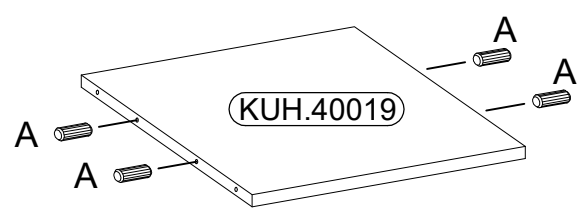

40 G - 72 1F

max. 5kg
 KUH.30008
 KUH.40019

Ersatzteil Nummer	Dimension
KUH.10026 x2	715x290x16
KUH.30008 x2	366x250x16
KUH.40019 x2	367x276x16
KUH.60029	713x385x2,5
KUH.70063	713x396x16

Ø8x30mm	6,4 x 50mm		Ø35/0mm		Ø4.0x30mm
A	B	E1	HG	S	R2
8	8	8	2	1	2
Ø5/19mm			Ø3.5x13mm	Ø3.0x20mm	Ø4.0x30mm
J	K	O	P5	P7	P8
8	2	1	4	8-10	4

ISM-KUH-01390

1

 A	 P8	 K
8	4	2

2

6,4 x 50mm		
		
B	O	E1
4	1	4

3

6,4 x 50mm		
		
B	O	E1
4	1	4

4

5

7

8

LEFT

RIGHT

9

Ø35/0mm	Ø3.5x13mm
	
HG	P5
2	4

10

Ø4.0x30mm		
	R2	S
	2	1