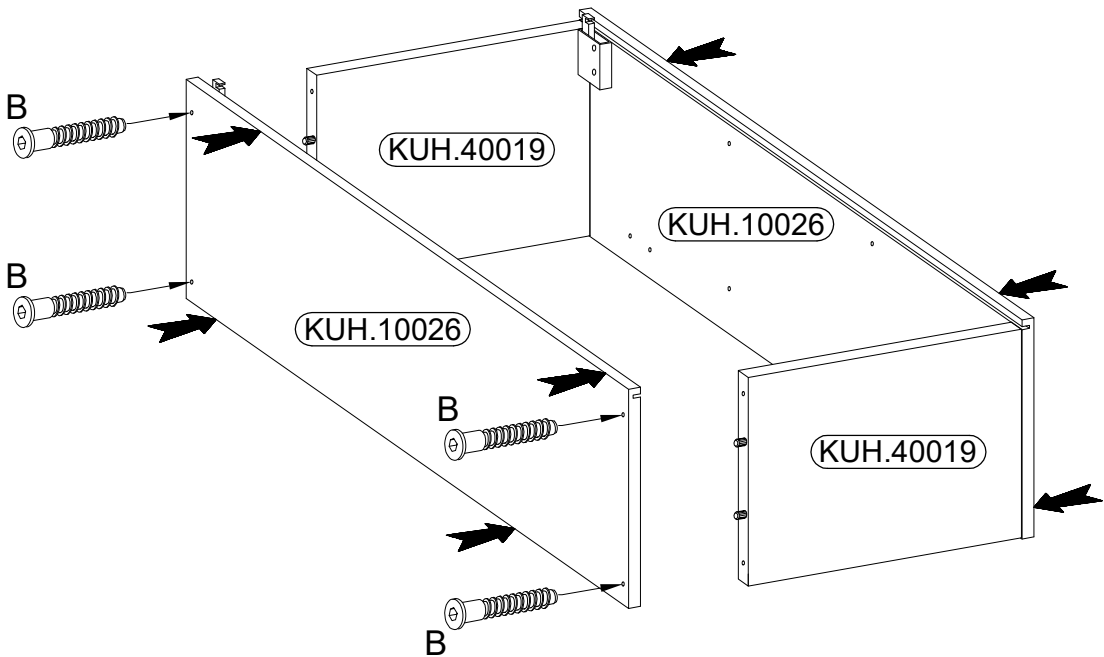

40 G - 72 1F

max. 5kg
 KUH.30008
 KUH.40019

Ersatzteil Nummer	Dimension
KUH.10026 x2	715x290x16
KUH.30008 x2	366x250x16
KUH.40019 x2	367x276x16
KUH.60029	713x385x2,5
KUH.70063	713x396x16

Ø8x30mm	6,4 x 50mm		Ø35/0mm		Ø4.0x30mm
A	B	E1	HG	S	R2
8	8	8	2	1	2
Ø5/19mm			Ø3.5x13mm	Ø3.0x20mm	Ø4.0x30mm
J	K	O	P5	P7	P8
8	2	1	4	8-10	4

ISM-KUH-01390

1

 A	 P8	 K
8	4	2

2

6,4 x 50mm		
		
B	O	E1
4	1	4

3

6,4 x 50mm		
		
B	O	E1
4	1	4

4

5

7

8

LEFT

RIGHT

9

Ø35/0mm	Ø3.5x13mm
	
HG	P5
2	4

10

Ø4.0x30mm		
	R2	S
	2	1