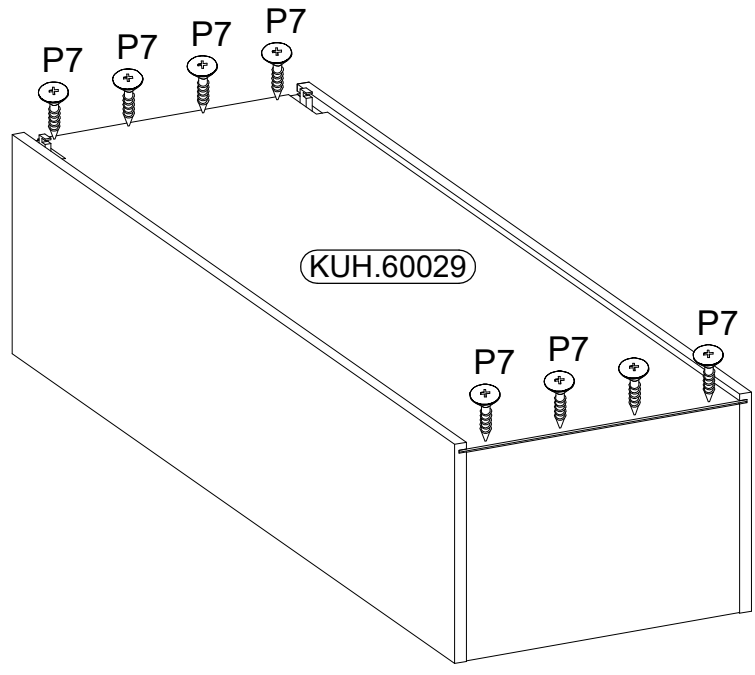

40 G - 72 1F

max. 5kg
 KUH.30008
 KUH.40019

Ersatzteil Nummer	Dimension
KUH.10026 x2	715x290x16
KUH.30008 x2	366x250x16
KUH.40019 x2	367x276x16
KUH.60029	713x385x2,5
KUH.70063	713x396x16

Ø8x30mm	6,4 x 50mm		Ø35/0mm		Ø4.0x30mm
A	B	E1	HG	S	R2
8	8	8	2	1	2
Ø5/19mm			Ø3.5x13mm	Ø3.0x20mm	Ø4.0x30mm
J	K	O	P5	P7	P8
8	2	1	4	8-10	4

ISM-KUH-01390

1

 A	 P8	 K
8	4	2

2

6,4 x 50mm		
		
B	O	E1
4	1	4

3

6,4 x 50mm		
		
B	O	E1
4	1	4

4

5

7

8

LEFT

RIGHT

9

Ø35/0mm	Ø3.5x13mm
	
HG	P5
2	4

10

Ø4.0x30mm		
	R2	S
	2	1