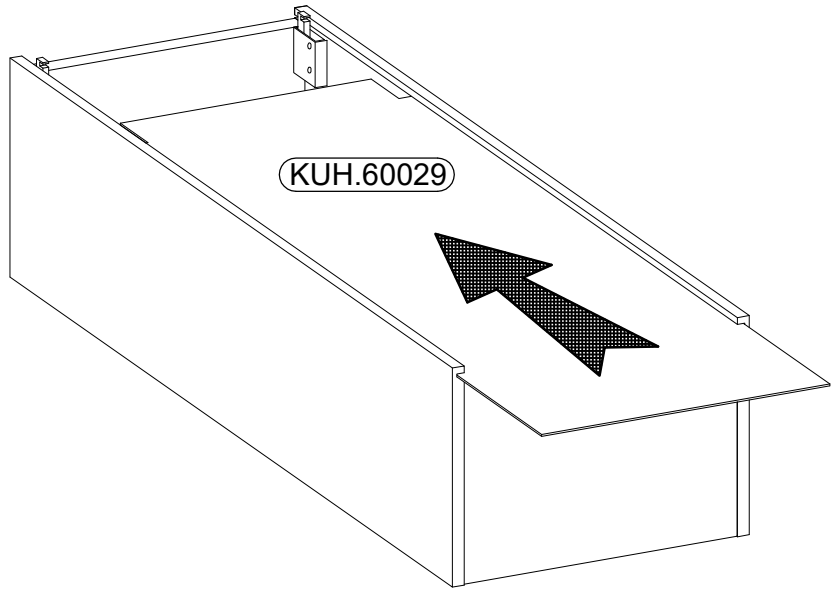

40 G - 72 1F

max. 5kg
 KUH.30008
 KUH.40019

Ersatzteil Nummer	Dimension
KUH.10026 x2	715x290x16
KUH.30008 x2	366x250x16
KUH.40019 x2	367x276x16
KUH.60029	713x385x2,5
KUH.70063	713x396x16

Ø8x30mm	6,4 x 50mm		Ø35/0mm		Ø4.0x30mm
A	B	E1	HG	S	R2
8	8	8	2	1	2
Ø5/19mm			Ø3.5x13mm	Ø3.0x20mm	Ø4.0x30mm
J	K	O	P5	P7	P8
8	2	1	4	8-10	4

ISM-KUH-01390

1

 A	 P8	 K
8	4	2

2

6,4 x 50mm		
		
B	O	E1
4	1	4

3

6,4 x 50mm		
		
B	O	E1
4	1	4

4