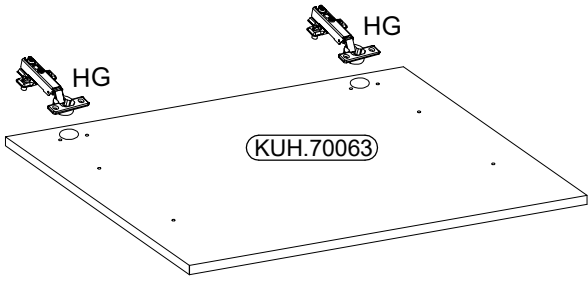

40 G - 72 1F

max. 5kg
 KUH.30008
 KUH.40019

Ersatzteil Nummer	Dimension
KUH.10026 x2	715x290x16
KUH.30008 x2	366x250x16
KUH.40019 x2	367x276x16
KUH.60029	713x385x2,5
KUH.70063	713x396x16

Ø8x30mm	6,4 x 50mm		Ø35/0mm		Ø4.0x30mm
A	B	E1	HG	S	R2
8	8	8	2	1	2
Ø5/19mm			Ø3.5x13mm	Ø3.0x20mm	Ø4.0x30mm
J	K	O	P5	P7	P8
8	2	1	4	8-10	4

5

7

8

LEFT

RIGHT

9

Ø35/0mm	Ø3.5x13mm
	
HG	P5
2	4

10

Ø4.0x30mm		
	R2	S
	2	1