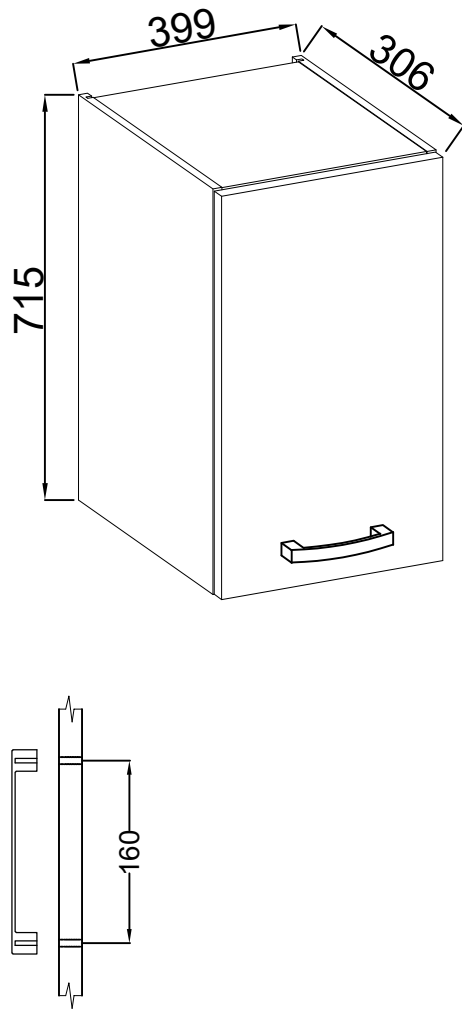

40 G - 72 1F

max. 5kg
 KUH.30008
 KUH.40019

Ersatzteil Nummer	Dimension
KUH.10026 x2	715x290x16
KUH.30008 x2	366x250x16
KUH.40019 x2	367x276x16
KUH.60029	713x385x2,5
KUH.70063	713x396x16

Ø8x30mm	6,4 x 50mm		Ø35/0mm		Ø4.0x30mm
A	B	E1	HG	S	R2
8	8	8	2	1	2
Ø5/19mm			Ø3.5x13mm	Ø3.0x20mm	Ø4.0x30mm
J	K	O	P5	P7	P8
8	2	1	4	8-10	4

ISM-KUH-01390

1

 A	 P8	 K
8	4	2

2

6,4 x 50mm		
		
B	O	E1
4	1	4

3

6,4 x 50mm		
		
B	O	E1
4	1	4

4

5

7

8

LEFT

RIGHT

9

Ø35/0mm	Ø3.5x13mm
	
HG	P5
2	4

10

Ø4.0x30mm		
	R2	S
	2	1