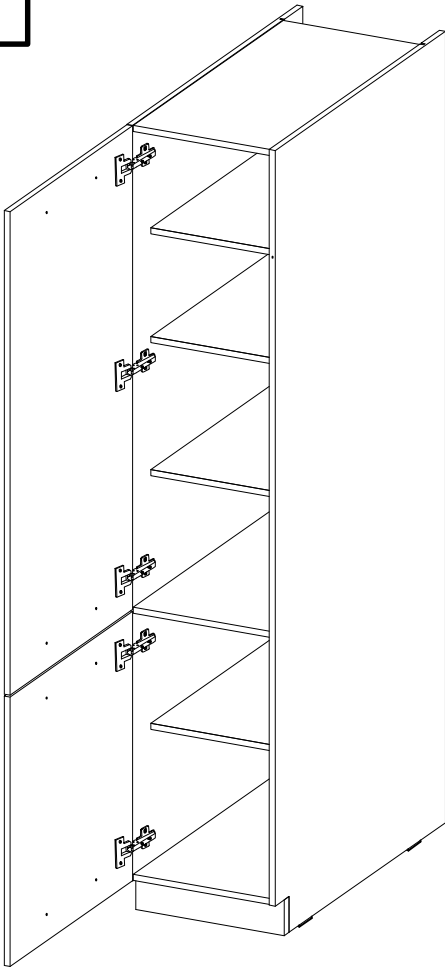

40 DK-2100 2F

KUH.30009
KUH.40025
KUH.40026

Ersatzteil Nummer	Dimension
KUH.10047	2095x550x16
KUH.10048	2095x550x16
KUH.30009 x4	366x430x16
KUH.40025	367x485x16
KUH.40026 x2	367x485x16
KUH.60041	1996x385x2,5
KUH.70063	713x396x16
KUH.70066	1280x396x16
KUH.90039	399x95x16

2

6,4 x 50mm	 B	 O	 E1
6	1	6	

1

6.5x48x16	∅8x30mm	∅35/0mm	∅3.5x13mm
 F2	 A	 HG	 P5
4	12	5	10

2

6,4 x 50mm			
	B	O	E1
	6	1	6

3

6,4 x 50mm

B

4

KUH.60041

A=B

B

A

5

∅3.0x20mm

7

ø5/19mm

J
 16

8

ø3.5x13mm

L25
 1

P5
 2

1. 
2.  ø10mm
3. 
4. 
5. 