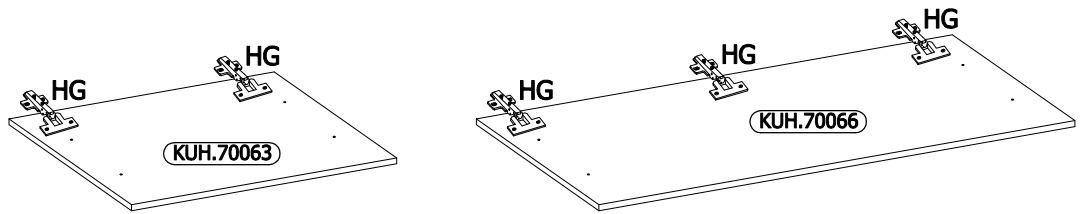

40 DK-2100 2F

KUH.30009
KUH.40025
KUH.40026

Ersatzteil Nummer	Dimension
KUH.10047	2095x550x16
KUH.10048	2095x550x16
KUH.30009 x4	366x430x16
KUH.40025	367x485x16
KUH.40026 x2	367x485x16
KUH.60041	1996x385x2,5
KUH.70063	713x396x16
KUH.70066	1280x396x16
KUH.90039	399x95x16

Ø8x30mm A	6,4 x 50mm B	 E1	 E9	6.5x48x16 F2	Ø35/0mm HG	Ø5/19mm J
12	12	12	2	4	5	16
 L25	 O	Ø4.0x45mm P4	Ø3.5x13mm P5	Ø3.0x20mm P7	 S	Ø4.0x30mm R2
1	1	2	12	10-15	2	4

ISM-KUH-01389

1

6.5x48x16	∅8x30mm	∅35/0mm	∅3.5x13mm
 F2	 A	 HG	 P5
4	12	5	10

2

6,4 x 50mm	 B	 O	 E1
6	1	6	

1

6.5x48x16	∅8x30mm	∅35/0mm	∅3.5x13mm
 F2	 A	 HG	 P5
4	12	5	10

2

6,4 x 50mm			
	B	O	E1
	6	1	6

3

6,4 x 50mm

B

4

KUH.60041

A=B

B

A

5

∅3.0x20mm