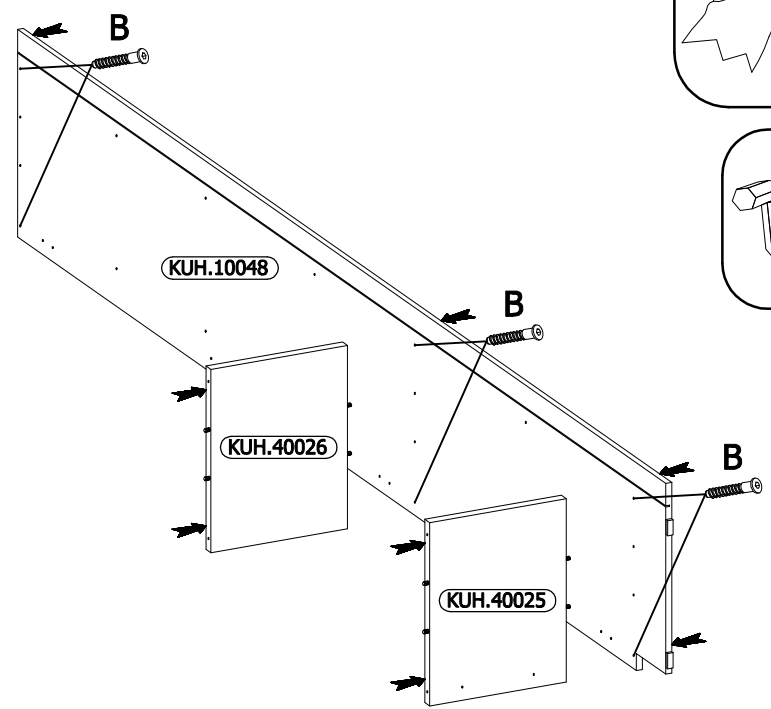

40 DK-2100 2F

KUH.30009
KUH.40025
KUH.40026

Ersatzteil Nummer	Dimension
KUH.10047	2095x550x16
KUH.10048	2095x550x16
KUH.30009 x4	366x430x16
KUH.40025	367x485x16
KUH.40026 x2	367x485x16
KUH.60041	1996x385x2,5
KUH.70063	713x396x16
KUH.70066	1280x396x16
KUH.90039	399x95x16

2

6,4 x 50mm	 B	 O	 E1
6	1	6	

1

6.5x48x16	∅8x30mm	∅35/0mm	∅3.5x13mm
 F2	 A	 HG	 P5
4	12	5	10

2

6,4 x 50mm			
	B	O	E1
	6	1	6

3

6,4 x 50mm

B

4

KUH.60041

A=B

B

A

5

∅3.0x20mm

KUH.70066

KUH.70063

KUH.70066

KUH.70063

ø4.0x30mm	
 R2	 S
4	2