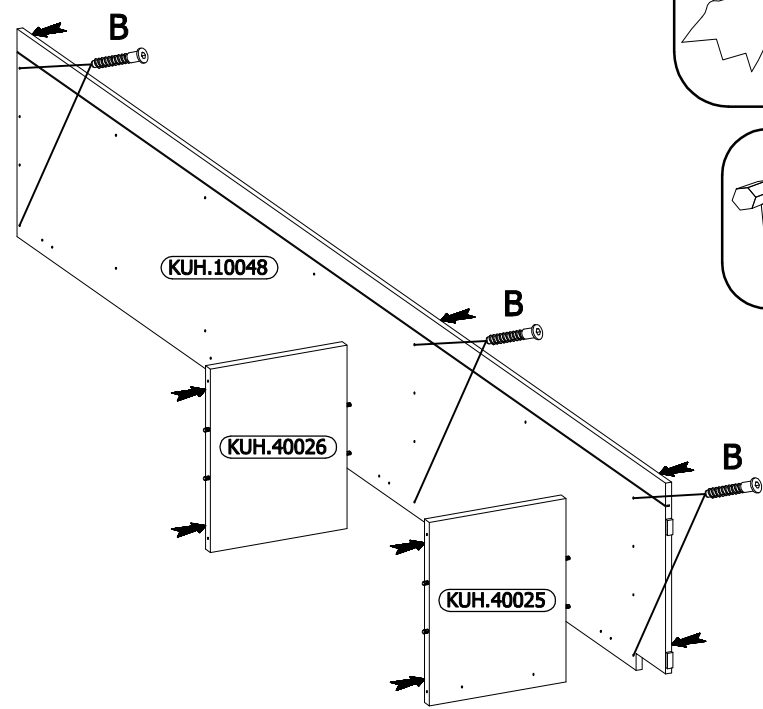

40 DK-2100 2F

KUH.30009
KUH.40025
KUH.40026

Ersatzteil Nummer	Dimension
KUH.10047	2095x550x16
KUH.10048	2095x550x16
KUH.30009 x4	366x430x16
KUH.40025	367x485x16
KUH.40026 x2	367x485x16
KUH.60041	1996x385x2,5
KUH.70063	713x396x16
KUH.70066	1280x396x16
KUH.90039	399x95x16

Ø8x30mm A	6,4 x 50mm B	 E1	 E9	6.5x48x16 F2	Ø35/0mm HG	Ø5/19mm J
12	12	12	2	4	5	16
 L25	 O	Ø4.0x45mm P4	Ø3.5x13mm P5	Ø3.0x20mm P7	 S	Ø4.0x30mm R2
1	1	2	12	10-15	2	4

ISM-KUH-01389

1

6.5x48x16	∅8x30mm	∅35/0mm	∅3.5x13mm
 F2	 A	 HG	 P5
4	12	5	10

2

6,4 x 50mm	 B	 O	 E1
6	1	6	

1

6.5x48x16	∅8x30mm	∅35/0mm	∅3.5x13mm
 F2	 A	 HG	 P5
4	12	5	10

2

6,4 x 50mm			
	B	O	E1
	6	1	6

3

6,4 x 50mm

B

4

KUH.60041

A=B

B

A

5

∅3.0x20mm