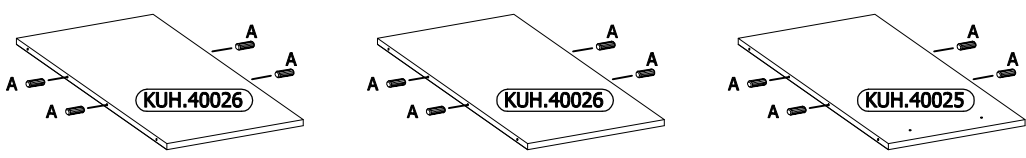

40 DK-2100 2F

KUH.30009
KUH.40025
KUH.40026

Ersatzteil Nummer	Dimension
KUH.10047	2095x550x16
KUH.10048	2095x550x16
KUH.30009 x4	366x430x16
KUH.40025	367x485x16
KUH.40026 x2	367x485x16
KUH.60041	1996x385x2,5
KUH.70063	713x396x16
KUH.70066	1280x396x16
KUH.90039	399x95x16

Ø8x30mm A	6,4 x 50mm B	 E1	 E9	6.5x48x16 F2	Ø35/0mm HG	Ø5/19mm J
12	12	12	2	4	5	16
 L25	 O	Ø4.0x45mm P4	Ø3.5x13mm P5	Ø3.0x20mm P7	 S	Ø4.0x30mm R2
1	1	2	12	10-15	2	4

ISM-KUH-01389

1

6.5x48x16	∅8x30mm	∅35/0mm	∅3.5x13mm
 F2	 A	 HG	 P5
4	12	5	10