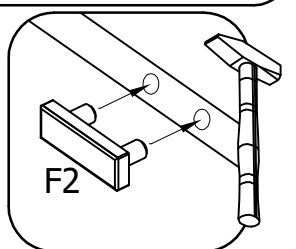

40 DK-2100 2F

KUH.30009
KUH.40025
KUH.40026

Ersatzteil Nummer	Dimension
KUH.10047	2095x550x16
KUH.10048	2095x550x16
KUH.30009 x4	366x430x16
KUH.40025	367x485x16
KUH.40026 x2	367x485x16
KUH.60041	1996x385x2,5
KUH.70063	713x396x16
KUH.70066	1280x396x16
KUH.90039	399x95x16

Ø8x30mm A	6,4 x 50mm B	 E1	 E9	6.5x48x16 F2	Ø35/0mm HG	Ø5/19mm J
12	12	12	2	4	5	16
 L25	 O	Ø4.0x45mm P4	Ø3.5x13mm P5	Ø3.0x20mm P7	 S	Ø4.0x30mm R2
1	1	2	12	10-15	2	4

ISM-KUH-01389

1

6.5x48x16	∅8x30mm	∅35/0mm	∅3.5x13mm
 F2	 A	 HG	 P5
4	12	5	10

2

6,4 x 50mm	 B	 O	 E1
6	1	6	

1

6.5x48x16	∅8x30mm	∅35/0mm	∅3.5x13mm
 F2	 A	 HG	 P5
4	12	5	10

2

6,4 x 50mm			
	B	O	E1
	6	1	6

3

6,4 x 50mm

B

4

KUH.60041

A=B

B

A

5

∅3.0x20mm