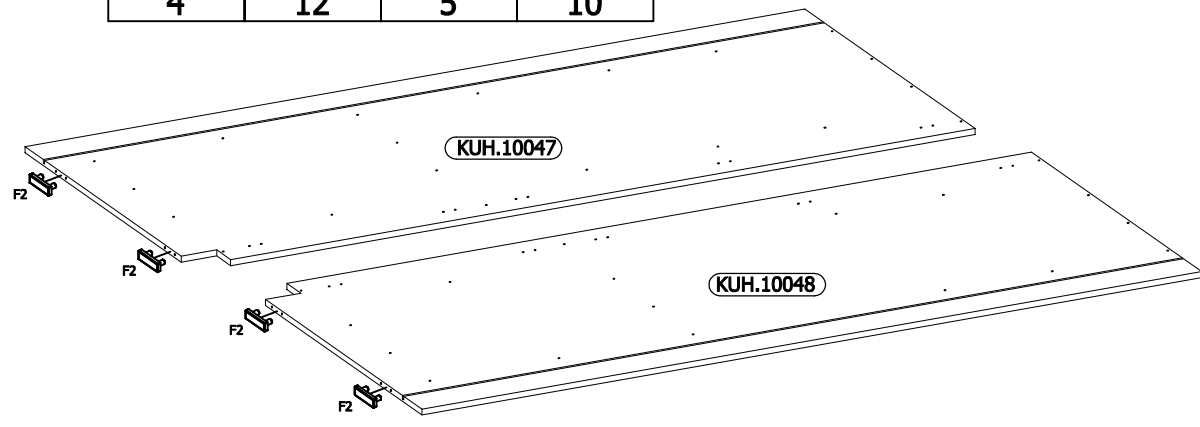

40 DK-2100 2F

KUH.30009
KUH.40025
KUH.40026

Ersatzteil Nummer	Dimension
KUH.10047	2095x550x16
KUH.10048	2095x550x16
KUH.30009 x4	366x430x16
KUH.40025	367x485x16
KUH.40026 x2	367x485x16
KUH.60041	1996x385x2,5
KUH.70063	713x396x16
KUH.70066	1280x396x16
KUH.90039	399x95x16

Ø8x30mm A	6,4 x 50mm B	 E1	 E9	6.5x48x16 F2	Ø35/0mm HG	Ø5/19mm J
12	12	12	2	4	5	16
 L25	 O	Ø4.0x45mm P4	Ø3.5x13mm P5	Ø3.0x20mm P7	 S	Ø4.0x30mm R2
1	1	2	12	10-15	2	4

ISM-KUH-01389

1

6.5x48x16	∅8x30mm	∅35/0mm	∅3.5x13mm
 F2	 A	 HG	 P5
4	12	5	10

2

6,4 x 50mm	 B	 O	 E1
6	1	6	

1

6.5x48x16	∅8x30mm	∅35/0mm	∅3.5x13mm
 F2	 A	 HG	 P5
4	12	5	10

2

6,4 x 50mm			
	B	O	E1
	6	1	6

3

6,4 x 50mm

B

4

KUH.60041

A=B

B

A

5

∅3.0x20mm