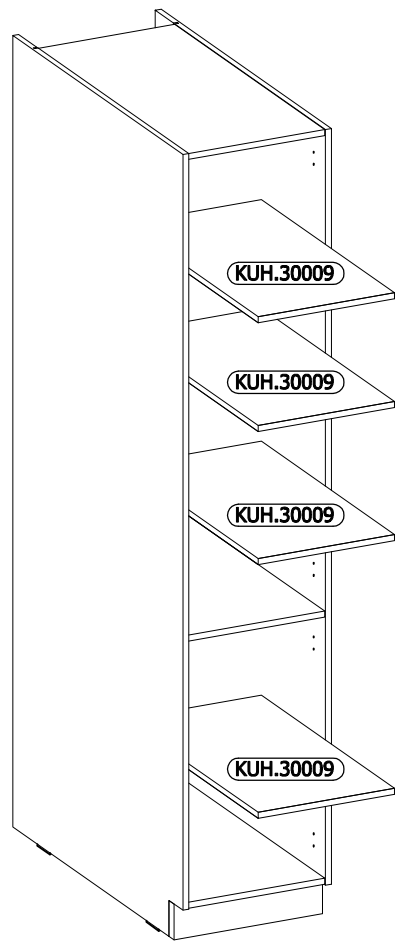

40 DK-2100 2F

KUH.30009
KUH.40025
KUH.40026

Ersatzteil Nummer	Dimension
KUH.10047	2095x550x16
KUH.10048	2095x550x16
KUH.30009 x4	366x430x16
KUH.40025	367x485x16
KUH.40026 x2	367x485x16
KUH.60041	1996x385x2,5
KUH.70063	713x396x16
KUH.70066	1280x396x16
KUH.90039	399x95x16

2

6,4 x 50mm	 B	 O	 E1
6	1	6	

1

6.5x48x16	∅8x30mm	∅35/0mm	∅3.5x13mm
 F2	 A	 HG	 P5
4	12	5	10

2

6,4 x 50mm			
	B	O	E1
	6	1	6

3

6,4 x 50mm

B

4

KUH.60041

A=B

B

A

5

∅3.0x20mm

7

ø5/19mm

J
 16

8

ø3.5x13mm

L25
 1

P5
 2

1. 
2.  ø10mm
3. 
4. 
5. 