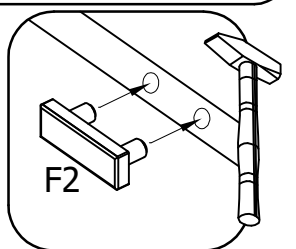

40 DK-2100 2F

KUH.30009
KUH.40025
KUH.40026

Ersatzteil Nummer	Dimension
KUH.10047	2095x550x16
KUH.10048	2095x550x16
KUH.30009 x4	366x430x16
KUH.40025	367x485x16
KUH.40026 x2	367x485x16
KUH.60041	1996x385x2,5
KUH.70063	713x396x16
KUH.70066	1280x396x16
KUH.90039	399x95x16

Ø8x30mm A	6,4 x 50mm B	 E1	 E9	6.5x48x16 F2	Ø35/0mm HG	Ø5/19mm J
12	12	12	2	4	5	16
 L25	 O	Ø4.0x45mm P4	Ø3.5x13mm P5	Ø3.0x20mm P7	 S	Ø4.0x30mm R2
1	1	2	12	10-15	2	4

ISM-KUH-01389

1

6.5x48x16	∅8x30mm	∅35/0mm	∅3.5x13mm
 F2	 A	 HG	 P5
4	12	5	10

2

6,4 x 50mm	 B	 O	 E1
6	1	6	

1

6.5x48x16	∅8x30mm	∅35/0mm	∅3.5x13mm
 F2	 A	 HG	 P5
4	12	5	10

2

6,4 x 50mm			
	B	O	E1
	6	1	6

3

6,4 x 50mm

B

4

KUH.60041

A=B

B

A

5

∅3.0x20mm