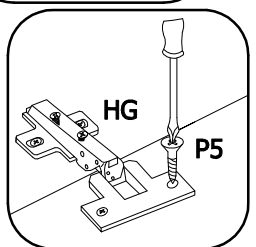

40 DK-2100 2F

KUH.30009
KUH.40025
KUH.40026

Ersatzteil Nummer	Dimension
KUH.10047	2095x550x16
KUH.10048	2095x550x16
KUH.30009 x4	366x430x16
KUH.40025	367x485x16
KUH.40026 x2	367x485x16
KUH.60041	1996x385x2,5
KUH.70063	713x396x16
KUH.70066	1280x396x16
KUH.90039	399x95x16

Ø8x30mm A	6,4 x 50mm B	 E1	 E9	6.5x48x16 F2	Ø35/0mm HG	Ø5/19mm J
12	12	12	2	4	5	16
 L25	 O	Ø4.0x45mm P4	Ø3.5x13mm P5	Ø3.0x20mm P7	 S	Ø4.0x30mm R2
1	1	2	12	10-15	2	4

ISM-KUH-01389

1

6.5x48x16	∅8x30mm	∅35/0mm	∅3.5x13mm
 F2	 A	 HG	 P5
4	12	5	10

2

6,4 x 50mm	 B	 O	 E1
6	1	6	

1

6.5x48x16	∅8x30mm	∅35/0mm	∅3.5x13mm
 F2	 A	 HG	 P5
4	12	5	10

2

6,4 x 50mm			
	B	O	E1
	6	1	6

3

6,4 x 50mm

B

4

KUH.60041

A=B

B

A

5

∅3.0x20mm