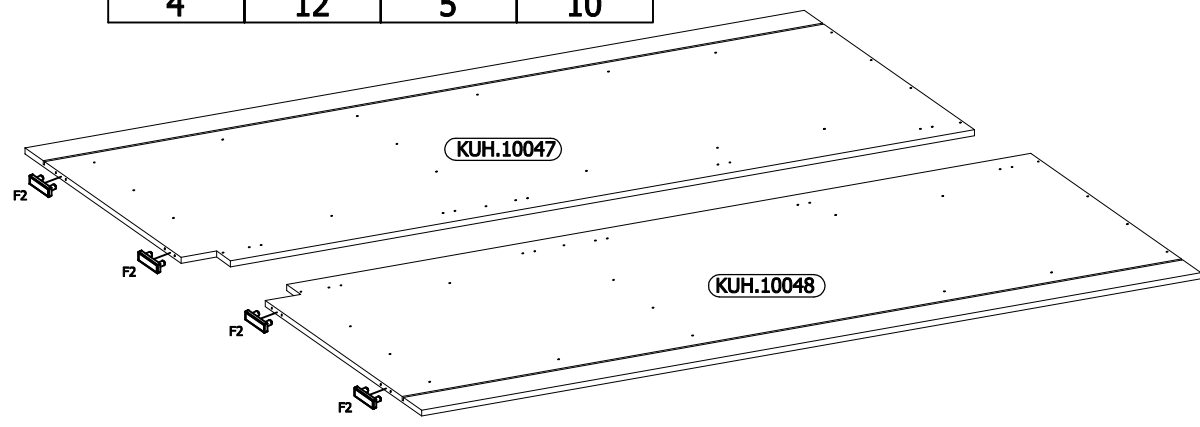

40 DK-2100 2F

KUH.30009
KUH.40025
KUH.40026

Ersatzteil Nummer	Dimension
KUH.10047	2095x550x16
KUH.10048	2095x550x16
KUH.30009 x4	366x430x16
KUH.40025	367x485x16
KUH.40026 x2	367x485x16
KUH.60041	1996x385x2,5
KUH.70063	713x396x16
KUH.70066	1280x396x16
KUH.90039	399x95x16

Ø8x30mm A	6,4 x 50mm B	 E1	 E9	6.5x48x16 F2	Ø35/0mm HG	Ø5/19mm J
12	12	12	2	4	5	16
 L25	 O	Ø4.0x45mm P4	Ø3.5x13mm P5	Ø3.0x20mm P7	 S	Ø4.0x30mm R2
1	1	2	12	10-15	2	4

ISM-KUH-01389

1

6.5x48x16	∅8x30mm	∅35/0mm	∅3.5x13mm
 F2	 A	 HG	 P5
4	12	5	10

2

6,4 x 50mm	 B	 O	 E1
6	1	6	

1

6.5x48x16	∅8x30mm	∅35/0mm	∅3.5x13mm
 F2	 A	 HG	 P5
4	12	5	10

2

6,4 x 50mm			
	B	O	E1
	6	1	6

3

6,4 x 50mm

B

4

KUH.60041

A=B

B

A

5

∅3.0x20mm