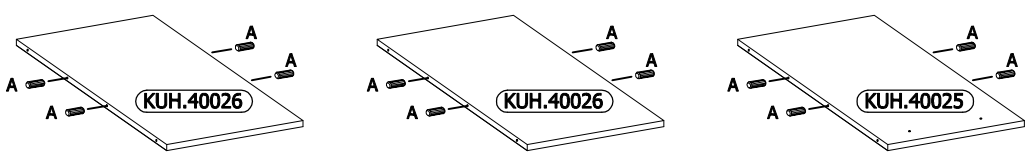

40 DK-2100 2F

KUH.30009
KUH.40025
KUH.40026

Ersatzteil Nummer	Dimension
KUH.10047	2095x550x16
KUH.10048	2095x550x16
KUH.30009 x4	366x430x16
KUH.40025	367x485x16
KUH.40026 x2	367x485x16
KUH.60041	1996x385x2,5
KUH.70063	713x396x16
KUH.70066	1280x396x16
KUH.90039	399x95x16

Ø8x30mm A	6,4 x 50mm B	 E1	 E9	6.5x48x16 F2	Ø35/0mm HG	Ø5/19mm J
12	12	12	2	4	5	16
 L25	 O	Ø4.0x45mm P4	Ø3.5x13mm P5	Ø3.0x20mm P7	 S	Ø4.0x30mm R2
1	1	2	12	10-15	2	4

ISM-KUH-01389

1

6.5x48x16	∅8x30mm	∅35/0mm	∅3.5x13mm
 F2	 A	 HG	 P5
4	12	5	10

2

6,4 x 50mm	 B	 O	 E1
6	1	6	

1

6.5x48x16	∅8x30mm	∅35/0mm	∅3.5x13mm
 F2	 A	 HG	 P5
4	12	5	10

2

6,4 x 50mm			
	B	O	E1
	6	1	6

3

6,4 x 50mm