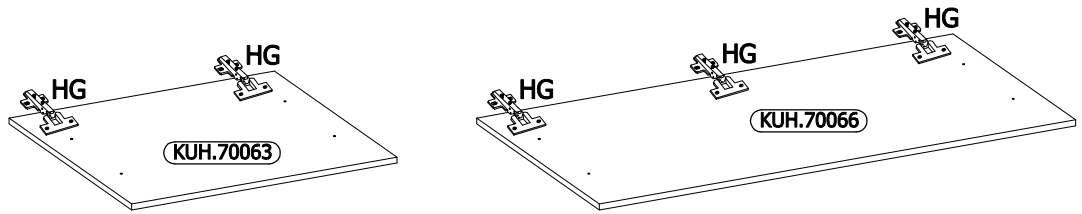

40 DK-2100 2F

KUH.30009
KUH.40025
KUH.40026

Ersatzteil Nummer	Dimension
KUH.10047	2095x550x16
KUH.10048	2095x550x16
KUH.30009 x4	366x430x16
KUH.40025	367x485x16
KUH.40026 x2	367x485x16
KUH.60041	1996x385x2,5
KUH.70063	713x396x16
KUH.70066	1280x396x16
KUH.90039	399x95x16

Ø8x30mm A	6,4 x 50mm B	 E1	 E9	6.5x48x16 F2	Ø35/0mm HG	Ø5/19mm J
12	12	12	2	4	5	16
 L25	 O	Ø4.0x45mm P4	Ø3.5x13mm P5	Ø3.0x20mm P7	 S	Ø4.0x30mm R2
1	1	2	12	10-15	2	4

ISM-KUH-01389

1

6.5x48x16	∅8x30mm	∅35/0mm	∅3.5x13mm
 F2	 A	 HG	 P5
4	12	5	10

2

6,4 x 50mm	 B	 O	 E1
6	1	6	

1

6.5x48x16	∅8x30mm	∅35/0mm	∅3.5x13mm
 F2	 A	 HG	 P5
4	12	5	10

2

6,4 x 50mm			
	B	O	E1
	6	1	6

3

6,4 x 50mm

B

4

KUH.60041

A=B

B

A

5

∅3.0x20mm