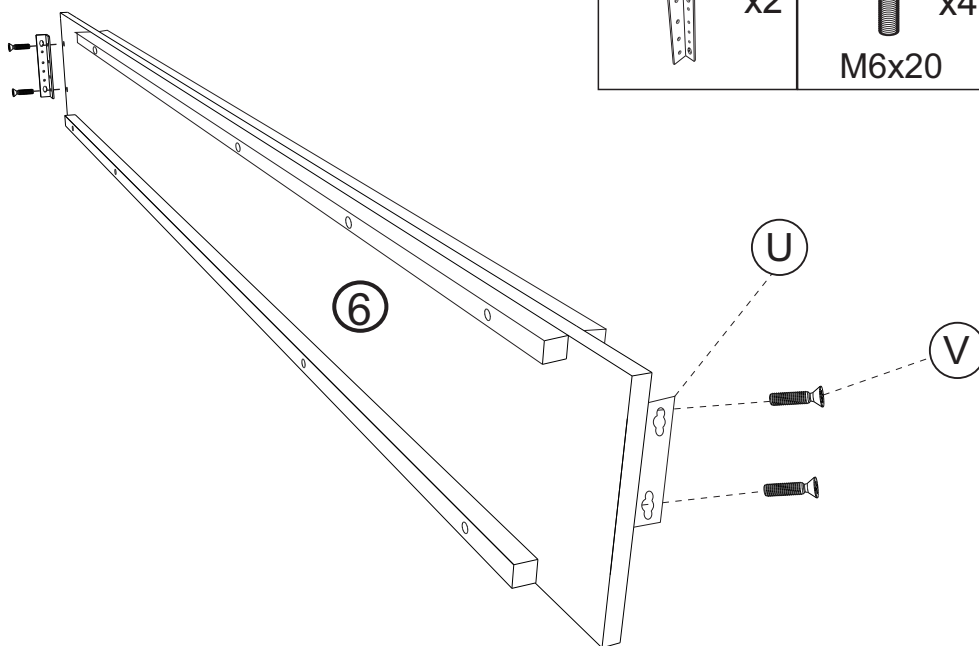

2 X		45min	

TOSCANA + BK

5

	x2		x4	
		M6x20		

0
10
20
30
40
50
60
70
80
90
100
110
120
130
140
150
160
170
180

	x4		x4	
M6x50		M6		

- (D) AUFBAUANLEITUNG
- (NL) HANDLEIDING VOOR DE MONTAGE
- (TR) MONTAJ TALIMATI
- (RO) INSTRUCIUNI DE ASAMBLARE
- (F) INSTRUCTION D'ASSEMBLAGE
- (CZ) POKYNY K MONTÁŽI
- (BG) ИНСТРУКЦИИ ЗА МОНТАЖ
- (HR) UPUTSTVA ZA MONTAŽU