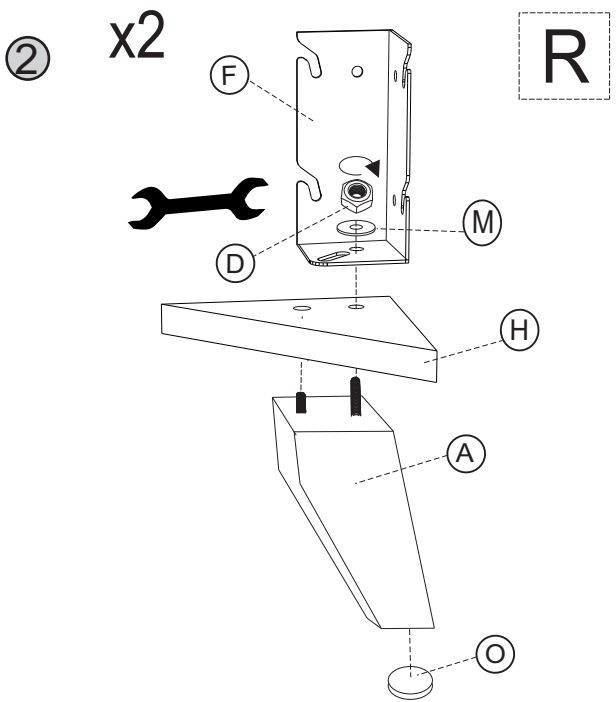

- (D) AUFBAUANLEITUNG
- (NL) HANDLEIDING VOOR DE MONTAGE
- (TR) MONTAJ TALIMATI
- (RO) INSTRUCIUNI DE ASAMBLARE
- (F) INSTRUCTION D'ASSEMBLAGE
- (CZ) POKYNY K MONTÁŽI
- (BG) ИНСТРУКЦИИ ЗА МОНТАЖ
- (HR) UPUTSTVA ZA MONTAŽU

- (GB) ASSEMBLY INSTRUCTIONS
- (PL) INSTRUKCJA MONTAŻU
- (RU) Инструкция по монтажу
- (I) PROCEDURA DI ASSEMBLAGGIO
- (SK) POKYNY K MONTÁŽI
- (HU) ÖSSZESZERELÉSI ÚTMUTATÓ
- (SLO) NAVODILA ZA MONTAŽO
- (S) MONTERINGSANVISNING
- (LT) DIEGIMO INSTRUKCIJOS
- (E) INSTRUCCIONES DE MONTAJE

2 X	45min	⊕	#13

TOSCANA + BK

D	x4 M8x24x2	x4 H=16cm	x4 M8	x4	x4	x4 Fi 22mm