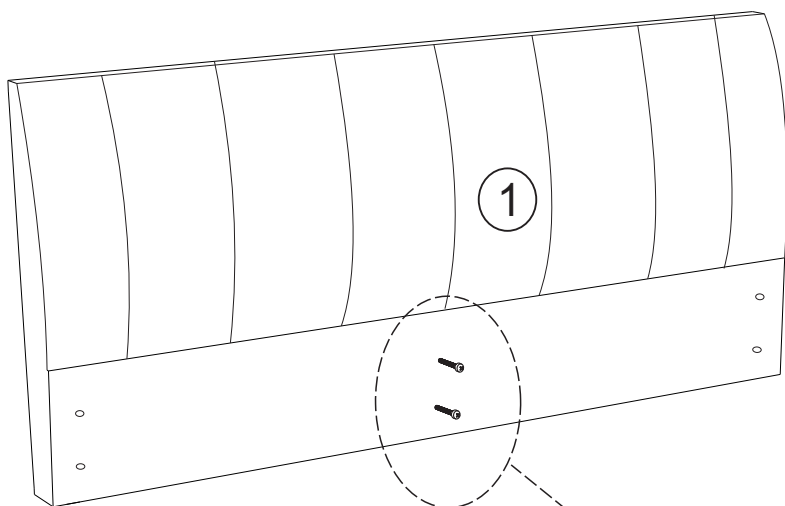

2 X	45min	⊕
		

TOSCANA + BK

③

 x2 M6x30	
--	---

0
10
20
30
40
50
60
70
80
90
100
110
120
130
140
150
160
170
180

- (D) AUFBAUANLEITUNG
- (NL) HANDLEIDING VOOR DE MONTAGE
- (TR) MONTAJ TALIMATI
- (RO) INSTRUCTIUNI DE ASAMBLARE
- (F) INSTRUCTION D'ASSEMBLAGE
- (CZ) POKYNY K MONTÁŽI
- (BG) ИНСТРУКЦИИ ЗА МОНТАЖ
- (HR) UPUTSTVA ZA MONTAŽU