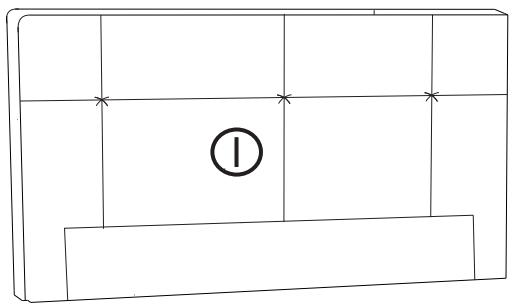

- (D) AUFBAUANLEITUNG
- (NL) HANDLEIDING VOOR DE MONTAGE
- (TR) MONTAJ TALIMATI
- (RO) INSTRUCTIUNI DE ASAMBLARE
- (F) INSTRUCTION D'ASSEMBLAGE
- (CZ) POKYNY K MONTÁŽI
- (BG) ИНСТРУКЦИИ ЗА МОНТАЖ
- (HR) UPUTSTVA ZA MONTAŽU

- (GB) ASSEMBLY INSTRUCTIONS
- (PL) INSTRUKCJA MONTAŻU
- (RU) Инструкция по монтажу
- (I) PROCEDURA DI ASSEMBLAGGIO
- (SK) POKYNY K MONTÁŽI
- (HU) ÖSSZESZERELÉSI ÚTMUTATÓ
- (SLO) NAVODILA ZA MONTAŽO
- (S) MONTERINGSANVISNING
- (LT) DIEGIMO INSTRUKCIJOS
- (E) INSTRUCCIONES DE MONTAJE

2 X	45min	⊕	#13

TOSCANA + BK

LEGS	
D	LEGS OAK FRAME OAK