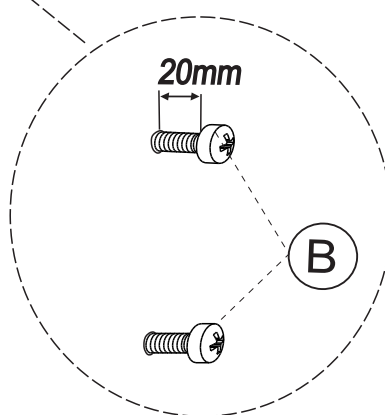

- (D) AUFBAUANLEITUNG
- (NL) HANDLEIDING VOOR DE MONTAGE
- (TR) MONTAJ TALIMATI
- (RO) INSTRUCIUNI DE ASAMBLARE
- (F) INSTRUCTION D'ASSEMBLAGE
- (CZ) POKYNY K MONTÁŽI
- (BG) ИНСТРУКЦИИ ЗА МОНТАЖ
- (HR) UPUTSTVA ZA MONTAŽU

- (GB) ASSEMBLY INSTRUCTIONS
- (PL) INSTRUKCJA MONTAŻU
- (RU) Инструкция по монтажу
- (I) PROCEDURA DI ASSEMBLAGGIO
- (SK) POKYNY K MONTÁŽI
- (HU) ÖSSZESZERELÉSI ÚTMUTATÓ
- (SLO) NAVODILA ZA MONTAŽO
- (S) MONTERINGSANVISNING
- (LT) DIEGIMO INSTRUKCIJOS
- (E) INSTRUCCIONES DE MONTAJE

2 X	45min	⊕

TOSCANA + BK

③

x2 M6x30	

0
10
20
30
40
50
60
70
80
90
100
110
120
130
140
150
160
170
180