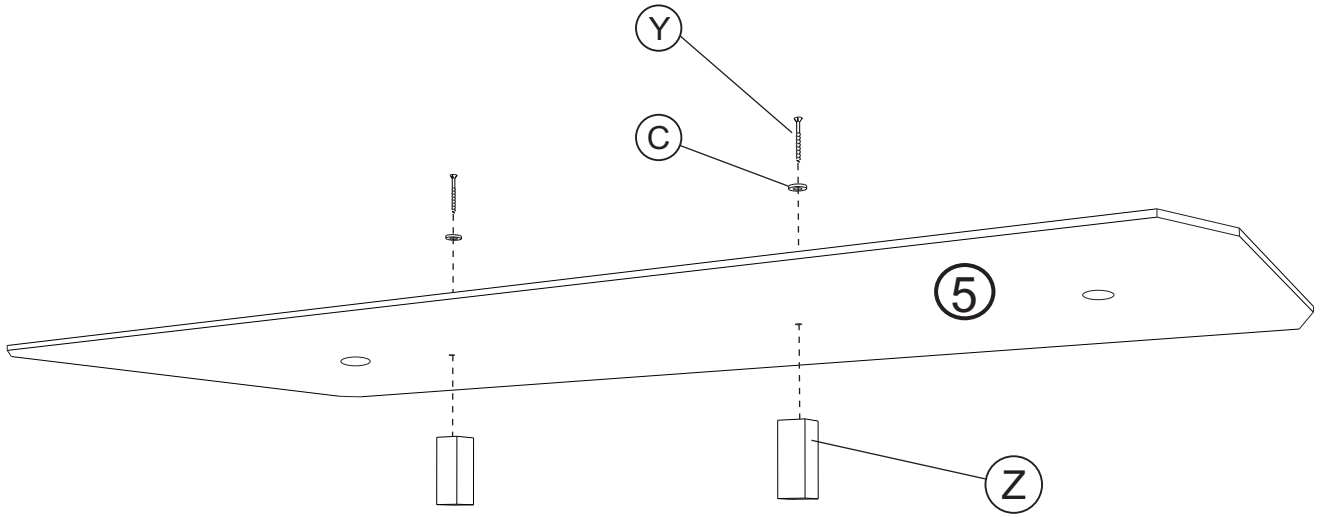

- (D) AUFBAUANLEITUNG
- (NL) HANDLEIDING VOOR DE MONTAGE
- (TR) MONTAJ TALIMATI
- (RO) INSTRUCIUNI DE ASAMBLARE
- (F) INSTRUCTION D'ASSEMBLAGE
- (CZ) POKYNY K MONTÁŽI
- (BG) ИНСТРУКЦИИ ЗА МОНТАЖ
- (HR) UPUTSTVA ZA MONTAŽU

- (GB) ASSEMBLY INSTRUCTIONS
- (PL) INSTRUKCJA MONTAŻU
- (RU) Инструкция по монтажу
- (I) PROCEDURA DI ASSEMBLAGGIO
- (SK) POKYNY K MONTÁŽI
- (HU) ÖSSZESZERELÉSI ÚTMUTATÓ
- (SLO) NAVODILA ZA MONTAŽO
- (S) MONTERINGSANVISNING
- (LT) DIEGIMO INSTRUKCIJOS
- (E) INSTRUCCIONES DE MONTAJE

2 X	45min	⊕

TOSCANA + BK

x4 5X30	x4 M6	x4	

0
10
20
30
40
50
60
70
80
90
100
110
120
130
140
150
160
170
180