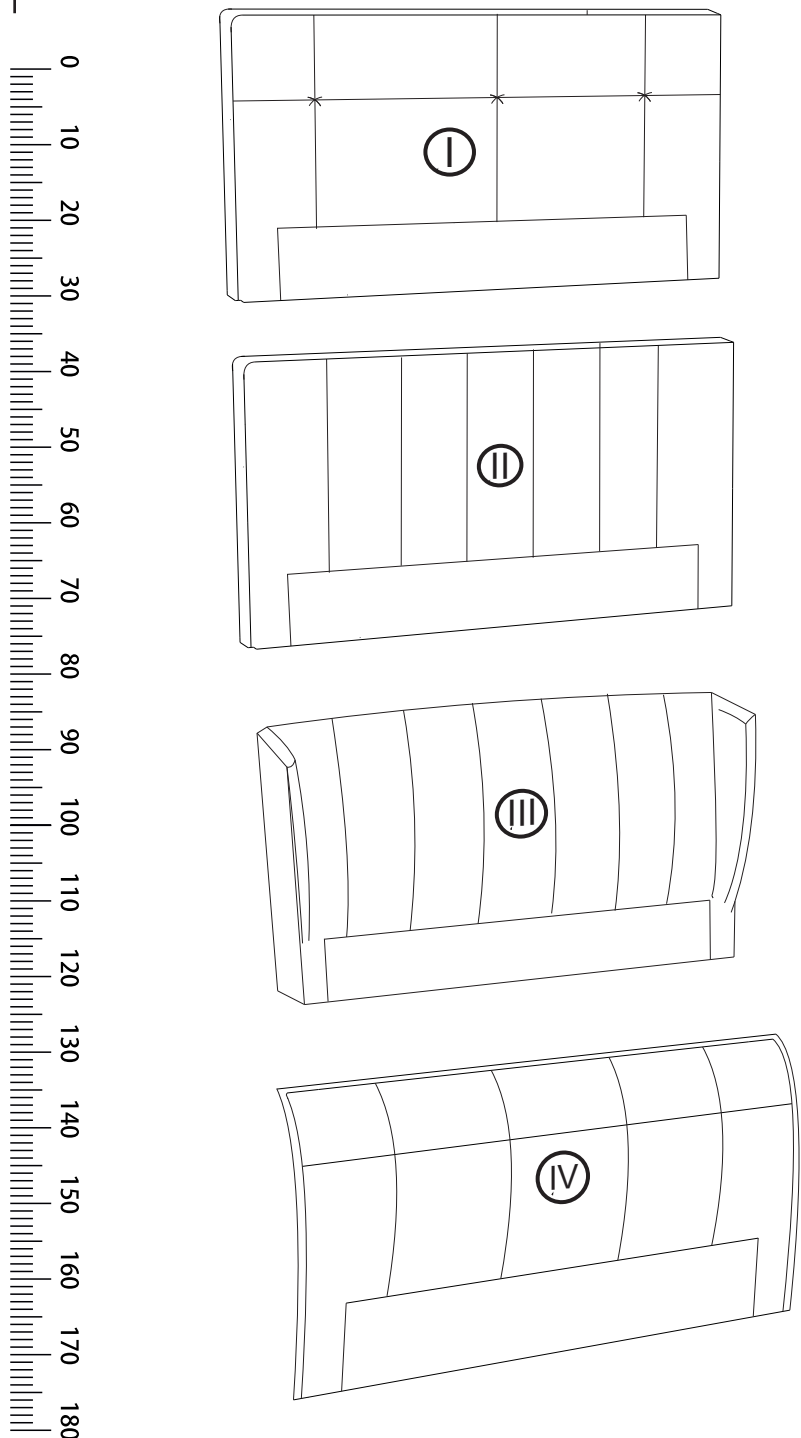

- (D) AUFBAUANLEITUNG
- (NL) HANDLEIDING VOOR DE MONTAGE
- (TR) MONTAJ TALIMATI
- (RO) INSTRUCTIUNI DE ASAMBLARE
- (F) INSTRUCTION D'ASSEMBLAGE
- (CZ) POKYNY K MONTÁŽI
- (BG) ИНСТРУКЦИИ ЗА МОНТАЖ
- (HR) UPUTSTVA ZA MONTAŽU

- (GB) ASSEMBLY INSTRUCTIONS
- (PL) INSTRUKCJA MONTAŻU
- (RU) Инструкция по монтажу
- (I) PROCEDURA DI ASSEMBLAGGIO
- (SK) POKYNY K MONTÁŽI
- (HU) ÖSSZESZERELÉSI ÚTMUTATÓ
- (SLO) NAVODILA ZA MONTAŽO
- (S) MONTERINGSANVISNING
- (LT) DIEGIMO INSTRUKCIJOS
- (E) INSTRUCCIONES DE MONTAJE

2 X	45min	⊕	#13

TOSCANA + BK

LEGS	
D	LEGS OAK FRAME OAK