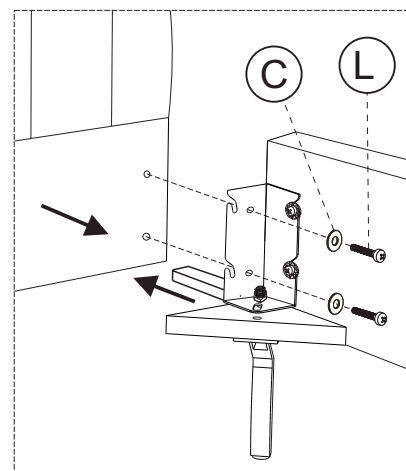

2 X		45min	

TOSCANA + BK

5

	x2		x4	
		M6x20		

0
10
20
30
40
50
60
70
80
90
100
110
120
130
140
150
160
170
180

	x4		x4	
M6x50		M6		

- (D) AUFBAUANLEITUNG
- (NL) HANDLEIDING VOOR DE MONTAGE
- (TR) MONTAJ TALIMATI
- (RO) INSTRUCIUNI DE ASAMBLARE
- (F) INSTRUCTION D'ASSEMBLAGE
- (CZ) POKYNY K MONTÁŽI
- (BG) ИНСТРУКЦИИ ЗА МОНТАЖ
- (HR) UPUTSTVA ZA MONTAŽU