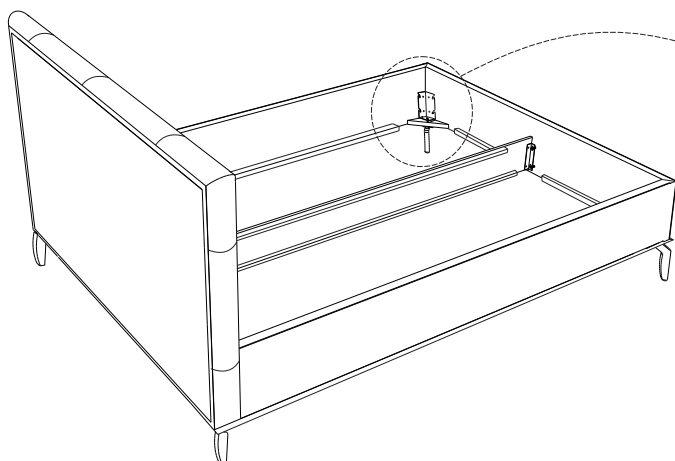

2 X	45min	⊕
		

TOSCANA + BK

0
10
20
30
40
50
60
70
80
90
100
110
120
130
140
150
160
170
180

D

- (D) AUFBAUANLEITUNG
- (NL) HANDLEIDING VOOR DE MONTAGE
- (TR) MONTAJ TALIMATI
- (RO) INSTRUCIUNI DE ASAMBLARE
- (F) INSTRUCTION D'ASSEMBLAGE
- (CZ) POKYNY K MONTÁŽI
- (BG) ИНСТРУКЦИИ ЗА МОНТАЖ
- (HR) UPUTSTVA ZA MONTAŽU