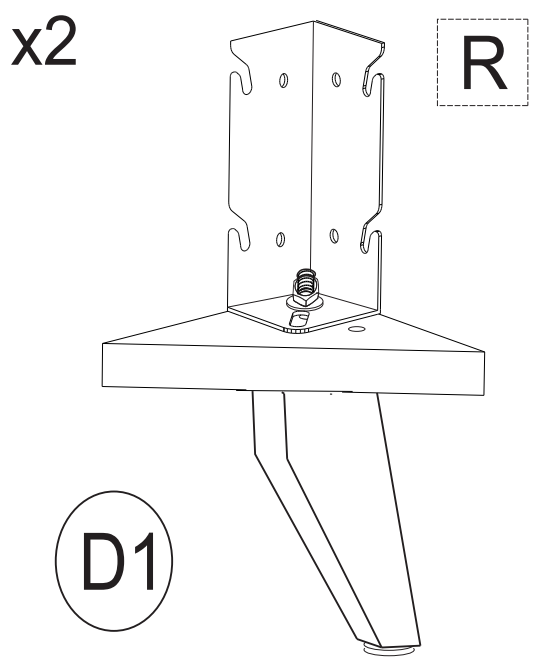

- (D) AUFBAUANLEITUNG
- (NL) HANDLEIDING VOOR DE MONTAGE
- (TR) MONTAJ TALIMATI
- (RO) INSTRUCIUNI DE ASAMBLARE
- (F) INSTRUCTION D'ASSEMBLAGE
- (CZ) POKYNY K MONTÁŽI
- (BG) ИНСТРУКЦИИ ЗА МОНТАЖ
- (HR) UPUTSTVA ZA MONTAŽU

- (GB) ASSEMBLY INSTRUCTIONS
- (PL) INSTRUKCJA MONTAŻU
- (RU) Инструкция по монтажу
- (I) PROCEDURA DI ASSEMBLAGGIO
- (SK) POKYNY K MONTÁŽI
- (HU) ÖSSZESZERELÉSI ÚTMUTATÓ
- (SLO) NAVODILA ZA MONTAŽO
- (S) MONTERINGSANVISNING
- (LT) DIEGIMO INSTRUKCIJOS
- (E) INSTRUCCIONES DE MONTAJE

2 X	45min	⊕	#13

TOSCANA + BK

D	x4 M8x24x2	x4 H=16cm	x4 M8	x4	x4	x4 Fi 22mm