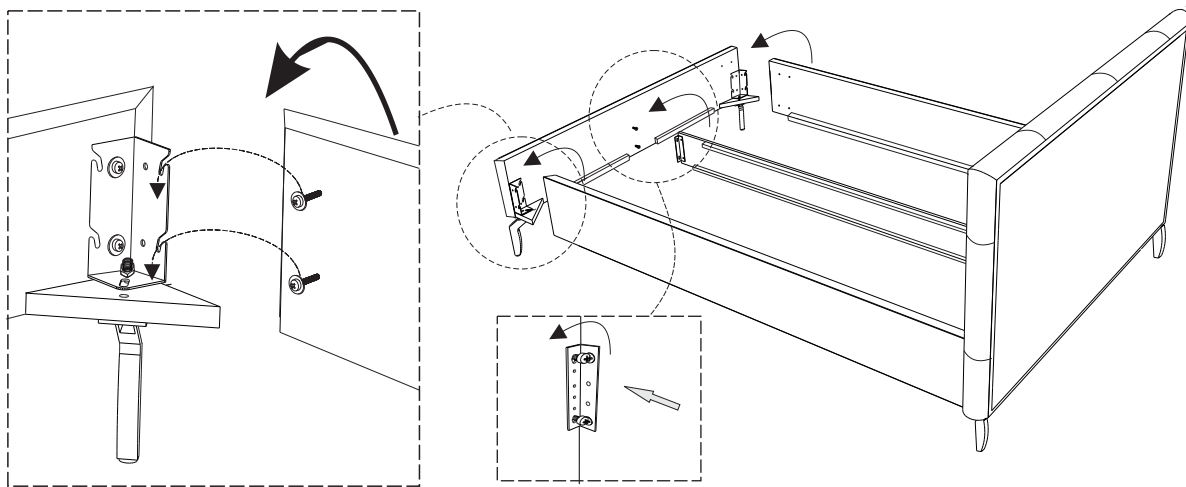

- (D) AUFBAUANLEITUNG
- (NL) HANDLEIDING VOOR DE MONTAGE
- (TR) MONTAJ TALIMATI
- (RO) INSTRUCIUNI DE ASAMBLARE
- (F) INSTRUCTION D'ASSEMBLAGE
- (CZ) POKYNY K MONTÁŽI
- (BG) ИНСТРУКЦИИ ЗА МОНТАЖ
- (HR) UPUTSTVA ZA MONTAŽU

- (GB) ASSEMBLY INSTRUCTIONS
- (PL) INSTRUKCJA MONTAŻU
- (RU) Инструкция по монтажу
- (I) PROCEDURA DI ASSEMBLAGGIO
- (SK) POKYNY K MONTÁŽI
- (HU) ÖSSZESZERELÉSI ÚTMUTATÓ
- (SLO) NAVODILA ZA MONTAŽO
- (S) MONTERINGSANVISNING
- (LT) DIEGIMO INSTRUKCIJOS
- (E) INSTRUCCIONES DE MONTAJE

2 X	45min	⊕

TOSCANA + BK

0
10
20
30
40
50
60
70
80
90
100
110
120
130
140
150
160
170
180

D