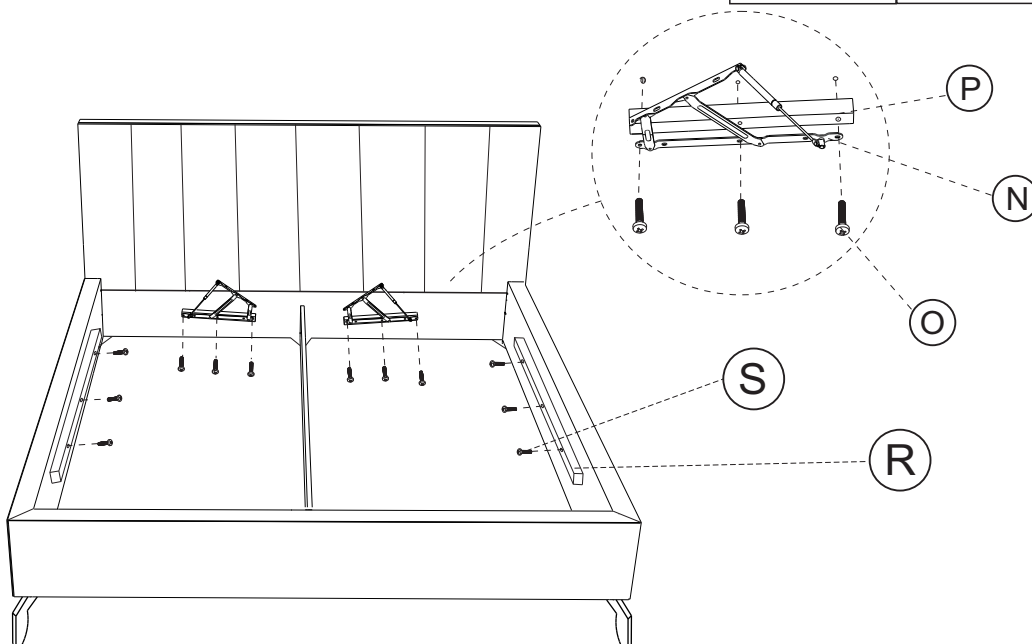

2 X		45min	

TOSCANA + BK

N x2	T x4 300N	E x8 M8x16	
----------------	------------------------	-------------------------	--

14

N x1	O x6 M8x70	P x2 55x4,5x3cm	
R x2 150x4,5x3cm	S x6 M6x60		

- (D) AUFBAUANLEITUNG
- (NL) HANDLEIDING VOOR DE MONTAGE
- (TR) MONTAJ TALIMATI
- (RO) INSTRUCIUNI DE ASAMBLARE
- (F) INSTRUCTION D'ASSEMBLAGE
- (CZ) POKYNY K MONTÁŽI
- (BG) ИНСТРУКЦИИ ЗА МОНТАЖ
- (HR) UPUTSTVA ZA MONTAŽU