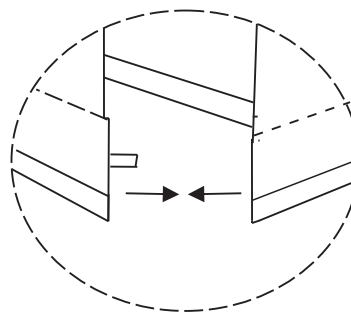

2 X	45min	⊕
		

TOSCANA + BK

0
10
20
30
40
50
60
70
80
90
100
110
120
130
140
150
160
170
180

D

- (D) AUFBAUANLEITUNG
- (NL) HANDLEIDING VOOR DE MONTAGE
- (TR) MONTAJ TALIMATI
- (RO) INSTRUCIUNI DE ASAMBLARE
- (F) INSTRUCTION D'ASSEMBLAGE
- (CZ) POKYNY K MONTÁŽI
- (BG) ИНСТРУКЦИИ ЗА МОНТАЖ
- (HR) UPUTSTVA ZA MONTAŽU