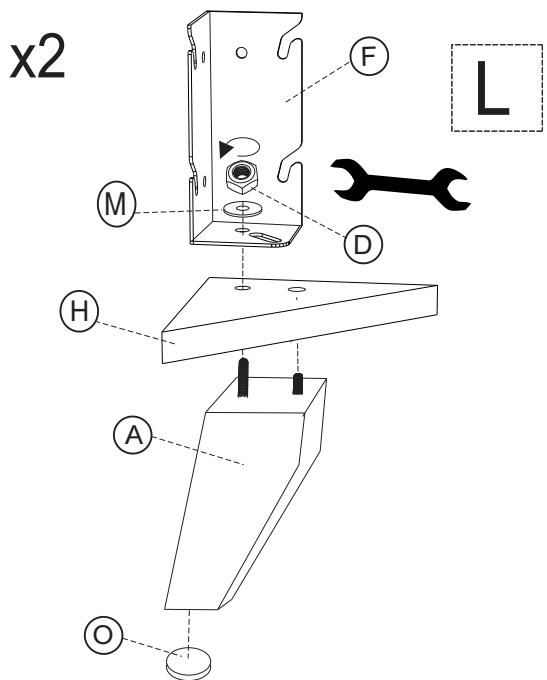

- (D) AUFBAUANLEITUNG
- (NL) HANDLEIDING VOOR DE MONTAGE
- (TR) MONTAJ TALIMATI
- (RO) INSTRUCIUNI DE ASAMBLARE
- (F) INSTRUCTION D'ASSEMBLAGE
- (CZ) POKYNY K MONTÁŽI
- (BG) ИНСТРУКЦИИ ЗА МОНТАЖ
- (HR) UPUTSTVA ZA MONTAŽU

- (GB) ASSEMBLY INSTRUCTIONS
- (PL) INSTRUKCJA MONTAŻU
- (RU) Инструкция по монтажу
- (I) PROCEDURA DI ASSEMBLAGGIO
- (SK) POKYNY K MONTÁŽI
- (HU) ÖSSZESZERELÉSI ÚTMUTATÓ
- (SLO) NAVODILA ZA MONTAŽO
- (S) MONTERINGSANVISNING
- (LT) DIEGIMO INSTRUKCIJOS
- (E) INSTRUCCIONES DE MONTAJE

2 X	45min	⊕	#13

TOSCANA + BK

D	x4 M8x24x2	x4 H=16cm	x4 M8	x4	x4	x4 Fi 22mm