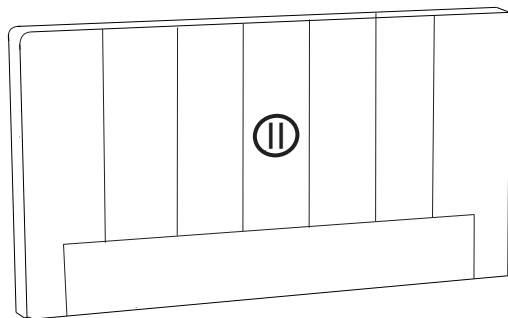

- (D) AUFBAUANLEITUNG
- (NL) HANDLEIDING VOOR DE MONTAGE
- (TR) MONTAJ TALIMATI
- (RO) INSTRUCTIUNI DE ASAMBLARE
- (F) INSTRUCTION D'ASSEMBLAGE
- (CZ) POKYNY K MONTÁŽI
- (BG) ИНСТРУКЦИИ ЗА МОНТАЖ
- (HR) UPUTSTVA ZA MONTAŽU

- (GB) ASSEMBLY INSTRUCTIONS
- (PL) INSTRUKCJA MONTAŻU
- (RU) Инструкция по монтажу
- (I) PROCEDURA DI ASSEMBLAGGIO
- (SK) POKYNY K MONTÁŽI
- (HU) ÖSSZESZERELÉSI ÚTMUTATÓ
- (SLO) NAVODILA ZA MONTAŽO
- (S) MONTERINGSANVISNING
- (LT) DIEGIMO INSTRUKCIJOS
- (E) INSTRUCCIONES DE MONTAJE

2 X	45min	⊕	#13

TOSCANA + BK

LEGS	
D	LEGS OAK FRAME OAK