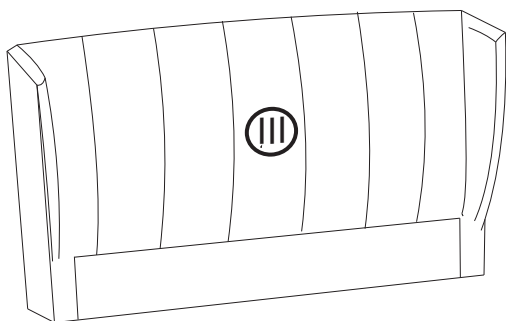

- (D) AUFBAUANLEITUNG
- (NL) HANDLEIDING VOOR DE MONTAGE
- (TR) MONTAJ TALIMATI
- (RO) INSTRUCTIUNI DE ASAMBLARE
- (F) INSTRUCTION D'ASSEMBLAGE
- (CZ) POKYNY K MONTÁŽI
- (BG) ИНСТРУКЦИИ ЗА МОНТАЖ
- (HR) UPUTSTVA ZA MONTAŽU

- (GB) ASSEMBLY INSTRUCTIONS
- (PL) INSTRUKCJA MONTAŻU
- (RU) Инструкция по монтажу
- (I) PROCEDURA DI ASSEMBLAGGIO
- (SK) POKYNY K MONTÁŽI
- (HU) ÖSSZESZERELÉSI ÚTMUTATÓ
- (SLO) NAVODILA ZA MONTAŽO
- (S) MONTERINGSANVISNING
- (LT) DIEGIMO INSTRUKCIJOS
- (E) INSTRUCCIONES DE MONTAJE

2 X	45min	⊕	#13

TOSCANA + BK

LEGS	
D	LEGS OAK FRAME OAK