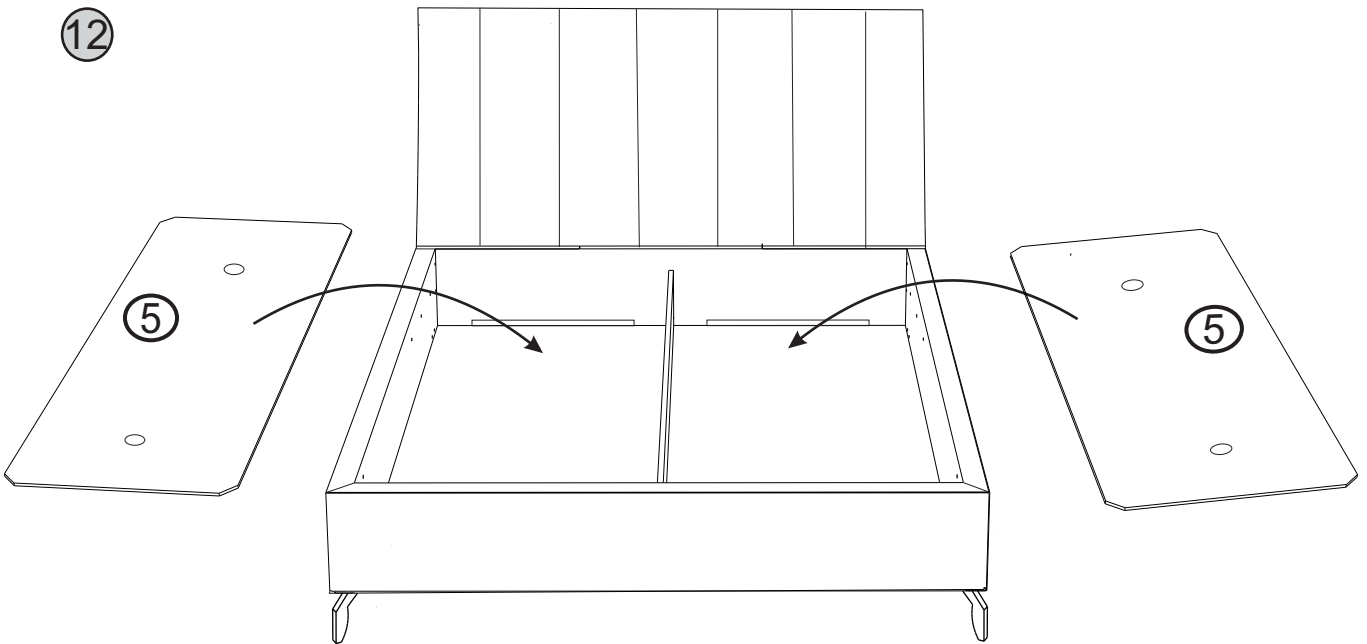

- (D) AUFBAUANLEITUNG
- (NL) HANDLEIDING VOOR DE MONTAGE
- (TR) MONTAJ TALIMATI
- (RO) INSTRUCIUNI DE ASAMBLARE
- (F) INSTRUCTION D'ASSEMBLAGE
- (CZ) POKYNY K MONTÁŽI
- (BG) ИНСТРУКЦИИ ЗА МОНТАЖ
- (HR) UPUTSTVA ZA MONTAŽU

- (GB) ASSEMBLY INSTRUCTIONS
- (PL) INSTRUKCJA MONTAŻU
- (RU) Инструкция по монтажу
- (I) PROCEDURA DI ASSEMBLAGGIO
- (SK) POKYNY K MONTÁŽI
- (HU) ÖSSZESZERELÉSI ÚTMUTATÓ
- (SLO) NAVODILA ZA MONTAŽO
- (S) MONTERINGSANVISNING
- (LT) DIEGIMO INSTRUKCIJOS
- (E) INSTRUCCIONES DE MONTAJE

2 X	45min	⊕

TOSCANA + BK

x4 5X30	x4 M6	x4	

0
10
20
30
40
50
60
70
80
90
100
110
120
130
140
150
160
170
180