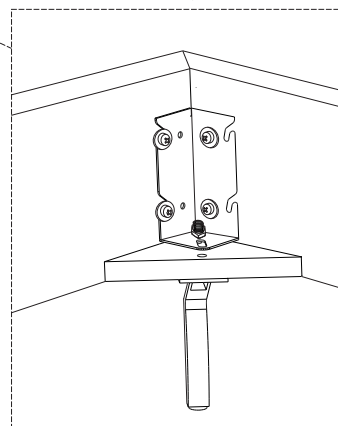

2 X	45min	⊕
		

TOSCANA + BK

0
10
20
30
40
50
60
70
80
90
100
110
120
130
140
150
160
170
180

D

- (D) AUFBAUANLEITUNG
- (NL) HANDLEIDING VOOR DE MONTAGE
- (TR) MONTAJ TALIMATI
- (RO) INSTRUCIUNI DE ASAMBLARE
- (F) INSTRUCTION D'ASSEMBLAGE
- (CZ) POKYNY K MONTÁŽI
- (BG) ИНСТРУКЦИИ ЗА МОНТАЖ
- (HR) UPUTSTVA ZA MONTAŽU