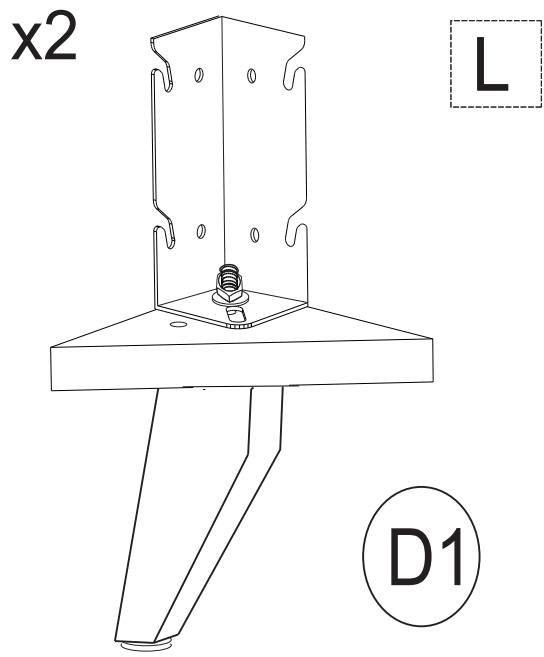

- (D) AUFBAUANLEITUNG
- (NL) HANDLEIDING VOOR DE MONTAGE
- (TR) MONTAJ TALIMATI
- (RO) INSTRUCIUNI DE ASAMBLARE
- (F) INSTRUCTION D'ASSEMBLAGE
- (CZ) POKYNY K MONTÁŽI
- (BG) ИНСТРУКЦИИ ЗА МОНТАЖ
- (HR) UPUTSTVA ZA MONTAŽU

- (GB) ASSEMBLY INSTRUCTIONS
- (PL) INSTRUKCJA MONTAŻU
- (RU) Инструкция по монтажу
- (I) PROCEDURA DI ASSEMBLAGGIO
- (SK) POKYNY K MONTÁŽI
- (HU) ÖSSZESZERELÉSI ÚTMUTATÓ
- (SLO) NAVODILA ZA MONTAŽO
- (S) MONTERINGSANVISNING
- (LT) DIEGIMO INSTRUKCIJOS
- (E) INSTRUCCIONES DE MONTAJE

2 X	45min	⊕	#13

TOSCANA + BK

D	x4 M8x24x2	x4 H=16cm	x4 M8	x4	x4	x4 Fi 22mm