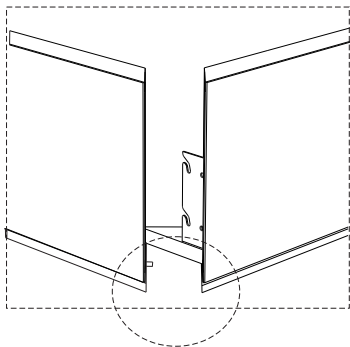

2 X	45min	⊕
		

TOSCANA + BK

0
10
20
30
40
50
60
70
80
90
100
110
120
130
140
150
160
170
180

D

- (D) AUFBAUANLEITUNG
- (NL) HANDLEIDING VOOR DE MONTAGE
- (TR) MONTAJ TALIMATI
- (RO) INSTRUCIUNI DE ASAMBLARE
- (F) INSTRUCTION D'ASSEMBLAGE
- (CZ) POKYNY K MONTÁŽI
- (BG) ИНСТРУКЦИИ ЗА МОНТАЖ
- (HR) UPUTSTVA ZA MONTAŽU