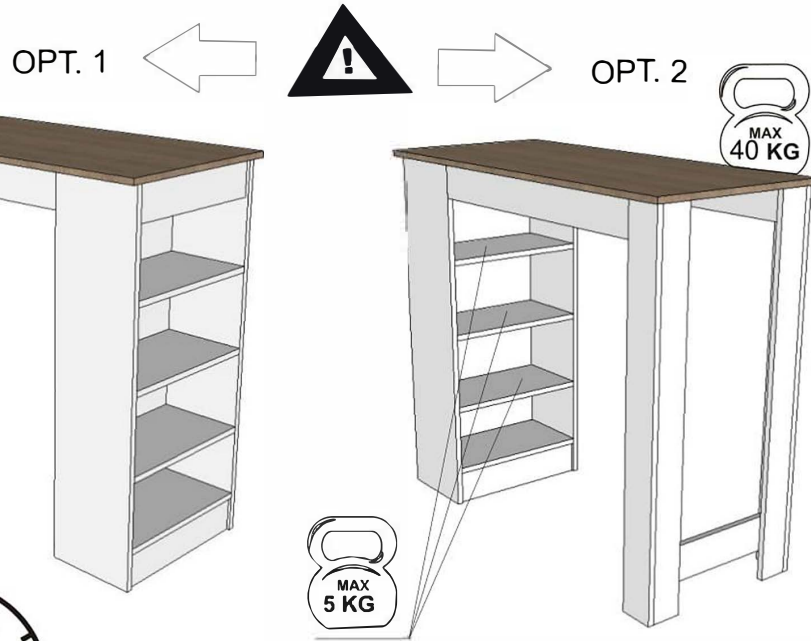

Barovy stolik Matioso

Nr 1/7

KK1 x1	KD1 x38	ZM Ø16 x16	SG2 x8	ZM1A x30	ZM1B W7 x30	W7 4x30 x6	PPN x8
---------------	----------------	----------------------	---------------	-----------------	-----------------------	----------------------	---------------

14	EL-MOJ-BLAT-BE	16x500x1150	x1
11	EL-MOJ-NOGA-W-L-BI	16x79x1009	x1
12	EL-MOJ-NOGA-SZ-P-BI	16x95x1009	x1
1	EL-MOJ-BOK-L-BI	16x244x1009	x1
4	EL-MOJ-LISTWA-P-D-BI	16x95x447	x1
7	EL-MOJ-LISTWA-P-G-BI	16x95x415	x1
3	EL-MOJ-COKOŁ-BI	16x95x415	x1
5	EL-MOJ-LISTWA-D-L-BI	16x95x868	x1
8	EL-MOJ-WIENIEC-D-BI	16x227x415	x1
8	EL-MOJ-WIENIEC-G-BI	16x227x415	x1
15	EL-MOJ-POŁKA-W-BI	16x227x415	x2
11	EL-MOJ-NOGA-W-P-BI	16x79x1009	x1
10	EL-MOJ-NOGA-SZ-L-BI	16x95x1009	x1
2	EL-MOJ-BOK-P-BI	16x244x1009	x1
9	EL-MOJ-PLECY-TW-BI	16x1009x415	x1
6	EL-MOJ-LISTWA-D-P-BI	16x95x868	x1
16	EL-MOJ-LISTWA-P-G-W-BI	16x95x415	x1