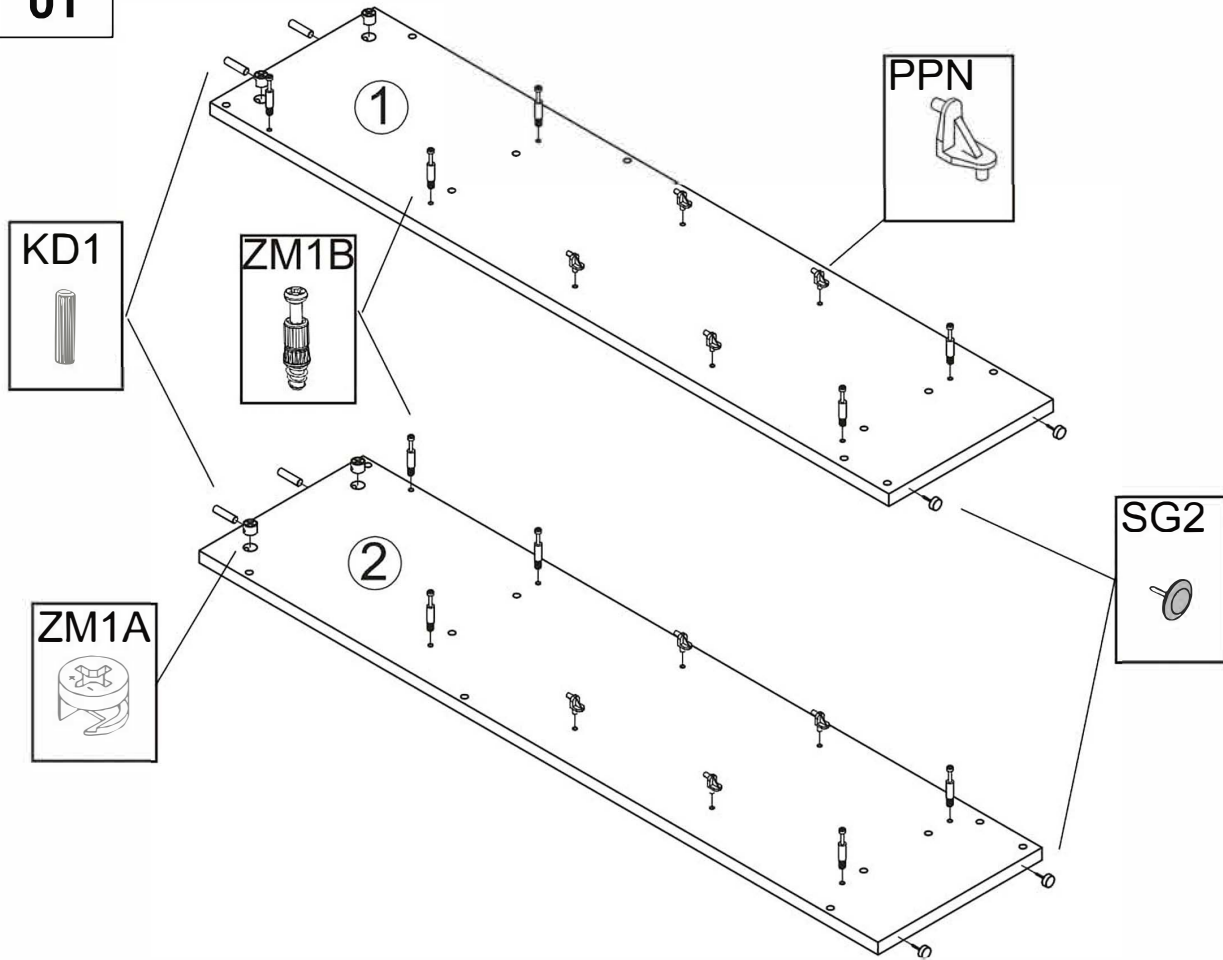

Barovy stolik Matioso

Nr 1/7

KK1 x1	KD1 x38	ZM Ø16 x16	SG2 x8	ZM1A x30	ZM1B W7 x30	W7 4x30 x6	PPN x8
---------------	----------------	----------------------	---------------	-----------------	-----------------------	----------------------	---------------

14	EL-MOJ-BLAT-BE	16x500x1150	x1
11	EL-MOJ-NOGA-W-L-BI	16x79x1009	x1
12	EL-MOJ-NOGA-SZ-P-BI	16x95x1009	x1
1	EL-MOJ-BOK-L-BI	16x244x1009	x1
4	EL-MOJ-LISTWA-P-D-BI	16x95x447	x1
7	EL-MOJ-LISTWA-P-G-BI	16x95x415	x1
3	EL-MOJ-COKOŁ-BI	16x95x415	x1
5	EL-MOJ-LISTWA-D-L-BI	16x95x868	x1
8	EL-MOJ-WIENIEC-D-BI	16x227x415	x1
8	EL-MOJ-WIENIEC-G-BI	16x227x415	x1
15	EL-MOJ-POŁKA-W-BI	16x227x415	x2
11	EL-MOJ-NOGA-W-P-BI	16x79x1009	x1
10	EL-MOJ-NOGA-SZ-L-BI	16x95x1009	x1
2	EL-MOJ-BOK-P-BI	16x244x1009	x1
9	EL-MOJ-PLECY-TW-BI	16x1009x415	x1
6	EL-MOJ-LISTWA-D-P-BI	16x95x868	x1
16	EL-MOJ-LISTWA-P-G-W-BI	16x95x415	x1

01

02

03

04

05

06

07

08