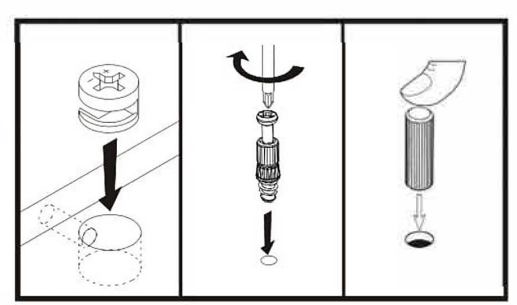

Barovy stolik Matioso

Nr 1/7

KK1 x1	KD1 x38	ZM Ø16 x16	SG2 x8	ZM1A x30	ZM1B W7 x30	W7 4x30 x6	PPN x8
---------------	----------------	----------------------	---------------	-----------------	-----------------------	----------------------	---------------