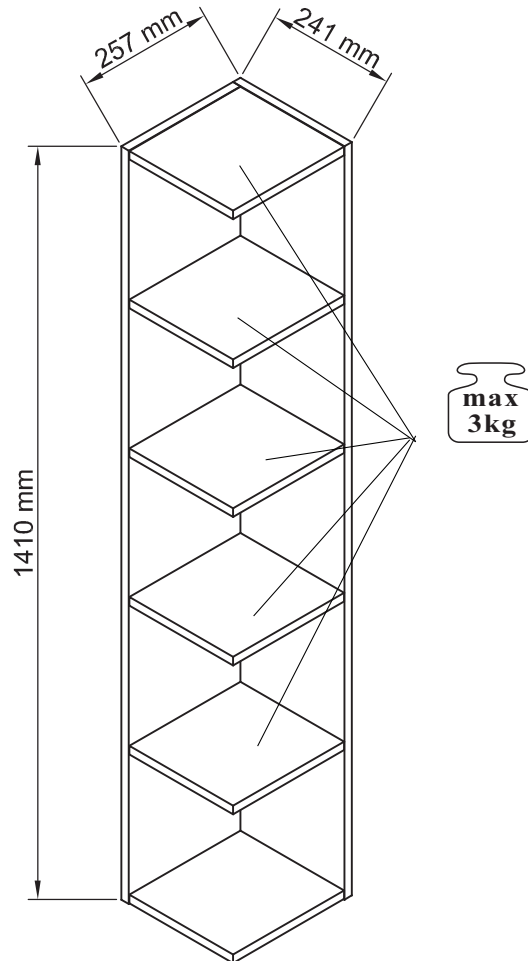

Rohovy regal Kantas

35-337-...-9

1	x2	ca. 1410 x 241 x 16	1/1
2	x6	ca. 241 x 224 x 16	1/1

1/1

1

x6

2

3

4

5