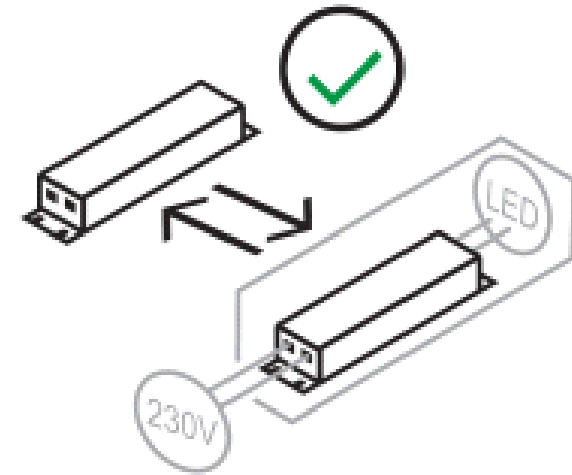

5

6

7

8

9

778580 FS-2835-60D-WW

<b>PL-</b> Ten produkt zawiera źródła światła o klasie efektywności energetycznej „E”	<b>DE-</b> Diese Produkte enthalten Lichtquellen der Energieeffizienzklasse „E”	<b>CS-</b> Tento výrobek obsahuje světelný zdroj třídy energetické účinnosti „E”
<b>DA-</b> Dette produkt indeholder en lyskilde til energieffektivitetsklasse „E”	<b>EL-</b> Αυτό το προϊόν περιέχει μια πηγή φωτεινής πηγής ενεργειακής απόδοσης „E”	<b>EN-</b> This product contains a light sources of energy efficiency class „E”
<b>ES-</b> Este producto contiene una fuente de luz de clase de eficiencia energética „E”	<b>ET-</b> See toode sisaldab efektiivsusklassi valgusallikat energia "E”	<b>FI-</b> Tämä tuote sisältää energiatehokkuusluokan valonlähteen „E”
<b>FR-</b> Ce produit contient des sources lumineuses de classe d'efficacité „E”	<b>HU-</b> Ez a termék energiahatékonyági osztályú fényforrást tartalmaz „E”	<b>IT-</b> Questo prodotto contiene una sorgente luminosa di classe di efficienza energetica „E”
<b>LT-</b> Šiame gaminyje yra energijos vartojimo efektyvumo klasės šviesos šaltinis „E”	<b>LV-</b> Šis produkts satur gaismas avotu ar energoefektivitātes klasi „E”	<b>RU-</b> Этот продукт содержит источник света класса энергоэффективности „E”
<b>PT-</b> Este produto contém uma fonte de luz da classe de eficiência energética „E”	<b>RO-</b> Acest produs conține o sursă de lumină de clasă de eficiență energetică „E”	<b>NL-</b> Dit product bevat een lichtbron met energie-efficiëntieklasse „E”
<b>SK-</b> Tento výrobok obsahuje svetelný zdroj triedy energetickej účinnosti „E”	<b>SLO-</b> Ta izdelek vsebuje svetlobni vir razreda energijske učinkovitosti „E”	<b>SV-</b> Denna produkt innehåller en ljuskälla för energieffektivitetsklass „E”
<b>TR-</b> Bu ürün bir ışık kaynağı enerji verimliliği sınıfı içerir „E”	<b>HR-</b> Ovaj proizvod sadrži izvor svjetlosti razreda energetske učinkovitosti „E”	<b>BG-</b> Този продукт съдържа източник на светлина от клас на енергийна ефективност „E”