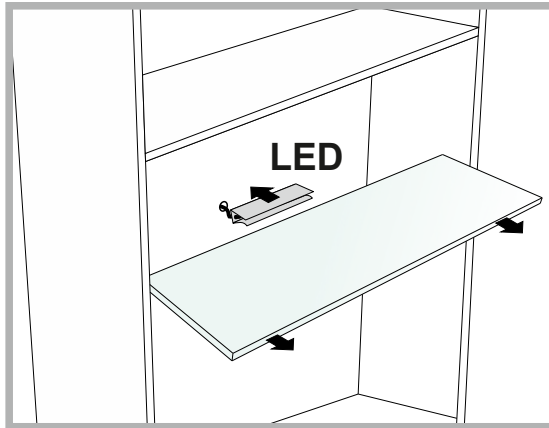

5

6

7

8

9

778580 FS-2835-60D-WW

<b>PL-</b> Ten produkt zawiera źródła światła o klasie efektywności energetycznej „E”	<b>DE-</b> Diese Produkte enthalten Lichtquellen der Energieeffizienzklasse „E”	<b>CS-</b> Tento výrobek obsahuje světelný zdroj třídy energetické účinnosti „E”
<b>DA-</b> Dette produkt indeholder en lyskilde til energieffektivitetsklasse „E”	<b>EL-</b> Αυτό το προϊόν περιέχει μια πηγή φωτεινής πηγής ενεργειακής απόδοσης „E”	<b>EN-</b> This product contains a light sources of energy efficiency class „E”
<b>ES-</b> Este producto contiene una fuente de luz de clase de eficiencia energética „E”	<b>ET-</b> See toode sisaldab efektiivsusklassi valgusallikat energia "E”	<b>FI-</b> Tämä tuote sisältää energiatehokkuusluokan valonlähteen „E”
<b>FR-</b> Ce produit contient des sources lumineuses de classe d'efficacité „E”	<b>HU-</b> Ez a termék energiahatékonyági osztályú fényforrást tartalmaz „E”	<b>IT-</b> Questo prodotto contiene una sorgente luminosa di classe di efficienza energetica „E”
<b>LT-</b> Šiame gaminyje yra energijos vartojimo efektyvumo klasės šviesos šaltinis „E”	<b>LV-</b> Šis produkts satur gaismas avotu ar energoefektivitātes klasi „E”	<b>RU-</b> Этот продукт содержит источник света класса энергоэффективности „E”
<b>PT-</b> Este produto contém uma fonte de luz da classe de eficiência energética „E”	<b>RO-</b> Acest produs conține o sursă de lumină de clasă de eficiență energetică „E”	<b>NL-</b> Dit product bevat een lichtbron met energie-efficiëntieklasse „E”
<b>SK-</b> Tento výrobok obsahuje svetelný zdroj triedy energetickej účinnosti „E”	<b>SLO-</b> Ta izdelek vsebuje svetlobni vir razreda energijske učinkovitosti „E”	<b>SV-</b> Denna produkt innehåller en ljuskälla för energieffektivitetsklass „E”
<b>TR-</b> Bu ürün bir ışık kaynağı enerji verimliliği sınıfı içerir „E”	<b>HR-</b> Ovaj proizvod sadrži izvor svjetlosti razreda energetske učinkovitosti „E”	<b>BG-</b> Този продукт съдържа източник на светлина от клас на енергийна ефективност „E”