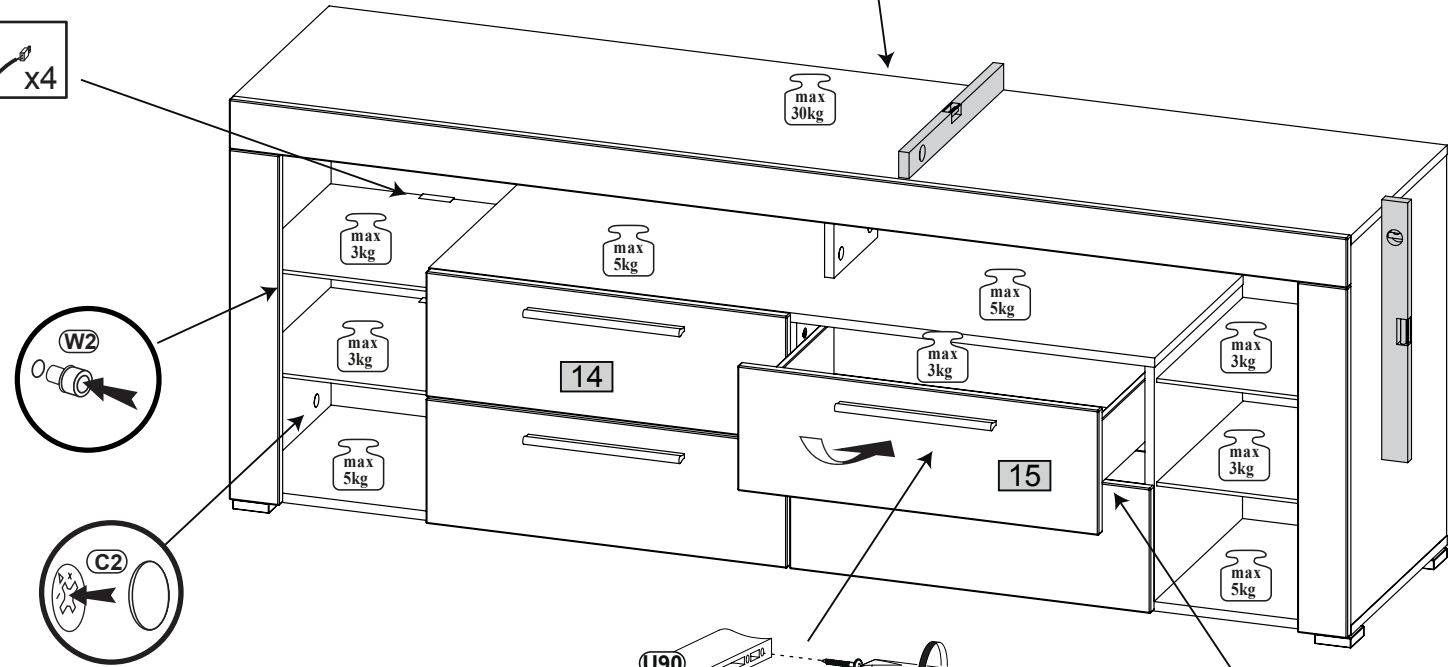

5

6

7

8

9

778580 FS-2835-60D-WW

<b>PL-</b> Ten produkt zawiera źródła światła o klasie efektywności energetycznej „E”	<b>DE-</b> Diese Produkte enthalten Lichtquellen der Energieeffizienzklasse „E”	<b>CS-</b> Tento výrobek obsahuje světelný zdroj třídy energetické účinnosti „E”
<b>DA-</b> Dette produkt indeholder en lyskilde til energieffektivitetsklasse „E”	<b>EL-</b> Αυτό το προϊόν περιέχει μια πηγή φωτεινής πηγής ενεργειακής απόδοσης „E”	<b>EN-</b> This product contains a light sources of energy efficiency class „E”
<b>ES-</b> Este producto contiene una fuente de luz de clase de eficiencia energética „E”	<b>ET-</b> See toode sisaldab efektiivsusklassi valgusallikat energia "E”	<b>FI-</b> Tämä tuote sisältää energiatehokkuusluokan valonlähteen „E”
<b>FR-</b> Ce produit contient des sources lumineuses de classe d'efficacité „E”	<b>HU-</b> Ez a termék energiahatékonyági osztályú fényforrást tartalmaz „E”	<b>IT-</b> Questo prodotto contiene una sorgente luminosa di classe di efficienza energetica „E”
<b>LT-</b> Šiame gaminyje yra energijos vartojimo efektyvumo klasės šviesos šaltinis „E”	<b>LV-</b> Šis produkts satur gaismas avotu ar energoefektivitātes klasi „E”	<b>RU-</b> Этот продукт содержит источник света класса энергоэффективности „E”
<b>PT-</b> Este produto contém uma fonte de luz da classe de eficiência energética „E”	<b>RO-</b> Acest produs conține o sursă de lumină de clasă de eficiență energetică „E”	<b>NL-</b> Dit product bevat een lichtbron met energie-efficiëntieklasse „E”
<b>SK-</b> Tento výrobok obsahuje svetelný zdroj triedy energetickej účinnosti „E”	<b>SLO-</b> Ta izdelek vsebuje svetlobni vir razreda energijske učinkovitosti „E”	<b>SV-</b> Denna produkt innehåller en ljuskälla för energieffektivitetsklass „E”
<b>TR-</b> Bu ürün bir ışık kaynağı enerji verimliliği sınıfı içerir „E”	<b>HR-</b> Ovaj proizvod sadrži izvor svjetlosti razreda energetske učinkovitosti „E”	<b>BG-</b> Този продукт съдържа източник на светлина от клас на енергийна ефективност „E”