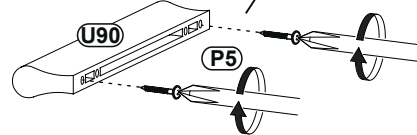

5

6

7

8

9

778580 FS-2835-60D-WW

<b>PL-</b> Ten produkt zawiera źródła światła o klasie efektywności energetycznej „E”	<b>DE-</b> Diese Produkte enthalten Lichtquellen der Energieeffizienzklasse „E”	<b>CS-</b> Tento výrobek obsahuje světelný zdroj třídy energetické účinnosti „E”
<b>DA-</b> Dette produkt indeholder en lyskilde til energieffektivitetsklasse „E”	<b>EL-</b> Αυτό το προϊόν περιέχει μια πηγή φωτεινής πηγής ενεργειακής απόδοσης „E”	<b>EN-</b> This product contains a light sources of energy efficiency class „E”
<b>ES-</b> Este producto contiene una fuente de luz de clase de eficiencia energética „E”	<b>ET-</b> See toode sisaldab efektiivsusklassi valgusallikat energia "E”	<b>FI-</b> Tämä tuote sisältää energiatehokkuusluokan valonlähteen „E”
<b>FR-</b> Ce produit contient des sources lumineuses de classe d'efficacité „E”	<b>HU-</b> Ez a termék energiahatékonyági osztályú fényforrást tartalmaz „E”	<b>IT-</b> Questo prodotto contiene una sorgente luminosa di classe di efficienza energetica „E”
<b>LT-</b> Šiame gaminyje yra energijos vartojimo efektyvumo klasės šviesos šaltinis „E”	<b>LV-</b> Šis produkts satur gaismas avotu ar energoefektivitātes klasi „E”	<b>RU-</b> Этот продукт содержит источник света класса энергоэффективности „E”
<b>PT-</b> Este produto contém uma fonte de luz da classe de eficiência energética „E”	<b>RO-</b> Acest produs conține o sursă de lumină de clasă de eficiență energetică „E”	<b>NL-</b> Dit product bevat een lichtbron met energie-efficiëntieklasse „E”
<b>SK-</b> Tento výrobok obsahuje svetelný zdroj triedy energetickej účinnosti „E”	<b>SLO-</b> Ta izdelek vsebuje svetlobni vir razreda energijske učinkovitosti „E”	<b>SV-</b> Denna produkt innehåller en ljuskälla för energieffektivitetsklass „E”
<b>TR-</b> Bu ürün bir ışık kaynağı enerji verimliliği sınıfı içerir „E”	<b>HR-</b> Ovaj proizvod sadrži izvor svjetlosti razreda energetske učinkovitosti „E”	<b>BG-</b> Този продукт съдържа източник на светлина от клас на енергийна ефективност „E”