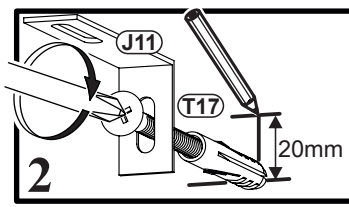

5

6

7

8

9

778580 FS-2835-60D-WW

<b>PL-</b> Ten produkt zawiera źródła światła o klasie efektywności energetycznej „E”	<b>DE-</b> Diese Produkte enthalten Lichtquellen der Energieeffizienzklasse „E”	<b>CS-</b> Tento výrobek obsahuje světelný zdroj třídy energetické účinnosti „E”
<b>DA-</b> Dette produkt indeholder en lyskilde til energieffektivitetsklasse „E”	<b>EL-</b> Αυτό το προϊόν περιέχει μια πηγή φωτεινής πηγής ενεργειακής απόδοσης „E”	<b>EN-</b> This product contains a light sources of energy efficiency class „E”
<b>ES-</b> Este producto contiene una fuente de luz de clase de eficiencia energética „E”	<b>ET-</b> See toode sisaldab efektiivsusklassi valgusallikat energia "E”	<b>FI-</b> Tämä tuote sisältää energiatehokkuusluokan valonlähteen „E”
<b>FR-</b> Ce produit contient des sources lumineuses de classe d'efficacité „E”	<b>HU-</b> Ez a termék energiahatékonyági osztályú fényforrást tartalmaz „E”	<b>IT-</b> Questo prodotto contiene una sorgente luminosa di classe di efficienza energetica „E”
<b>LT-</b> Šiame gaminyje yra energijos vartojimo efektyvumo klasės šviesos šaltinis „E”	<b>LV-</b> Šis produkts satur gaismas avotu ar energoefektivitātes klasi „E”	<b>RU-</b> Этот продукт содержит источник света класса энергоэффективности „E”
<b>PT-</b> Este produto contém uma fonte de luz da classe de eficiência energética „E”	<b>RO-</b> Acest produs conține o sursă de lumină de clasă de eficiență energetică „E”	<b>NL-</b> Dit product bevat een lichtbron met energie-efficiëntieklasse „E”
<b>SK-</b> Tento výrobok obsahuje svetelný zdroj triedy energetickej účinnosti „E”	<b>SLO-</b> Ta izdelek vsebuje svetlobni vir razreda energijske učinkovitosti „E”	<b>SV-</b> Denna produkt innehåller en ljuskälla för energieffektivitetsklass „E”
<b>TR-</b> Bu ürün bir ışık kaynağı enerji verimliliği sınıfı içerir „E”	<b>HR-</b> Ovaj proizvod sadrži izvor svjetlosti razreda energetske učinkovitosti „E”	<b>BG-</b> Този продукт съдържа източник на светлина от клас на енергийна ефективност „E”