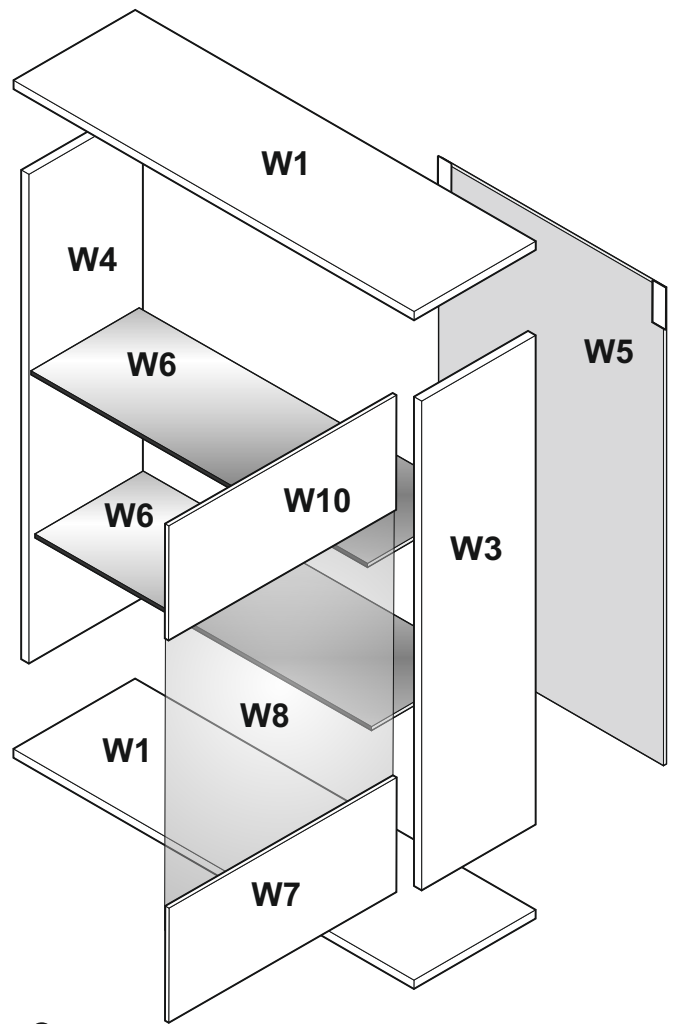

MONTAGEANLEITUNG ABW "LAUREN"

FRONTY / FRONTEN / DOORS

1	 x 68	7	 x 2	12	 x 150	17	 x 4
2	 x 56			13	 x 16	18	 x 4
3	 x 8	72	 x 2	14	 x 16	22A	 x 26
4A	 x 16	4B	 x 4	9	 x 52	36	 x 12
5	 x 8	9A	 x 52	4	 x 12	23	 x 4
6	 x 66	26	 x 1	24	 x 4	25	 x 4
29	 x 4	30	LED LIGHTS x 1	38	 x 24	39	 x 24
		10	 x 10	21	 x 16		

B

P. X2

P. x2

P. X2

W X2

W X2

W X2

4.

30A

3.

30B