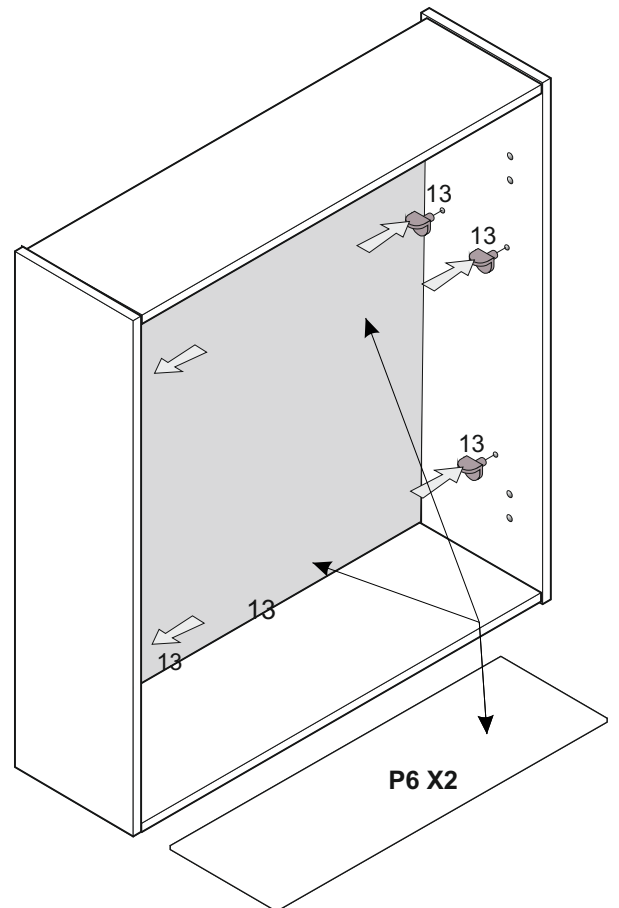

MONTAGEANLEITUNG ABW "LAUREN"

FRONTY / FRONTEN / DOORS

1	 x 68	7	 x 2	12	 x 150	17	 x 4
2	 x 56			13	 x 16	18	 x 4
3	 x 8	72	 x 2	14	 x 16	22A	 x 26
4A	 x 16	4B	 x 4	9	 x 52	36	 x 12
5	 x 8	9A	 x 52	4	 x 12	23	 x 4
6	 x 66	26	 x 1	24	 x 4	25	 x 4
29	 x 4	30	LED LIGHTS x 1	38	 x 24	39	 x 24
		10	 x 10	21	 x 16		

B

P. X2

P. x2

P. X2

W X2

W X2

W X2

4.