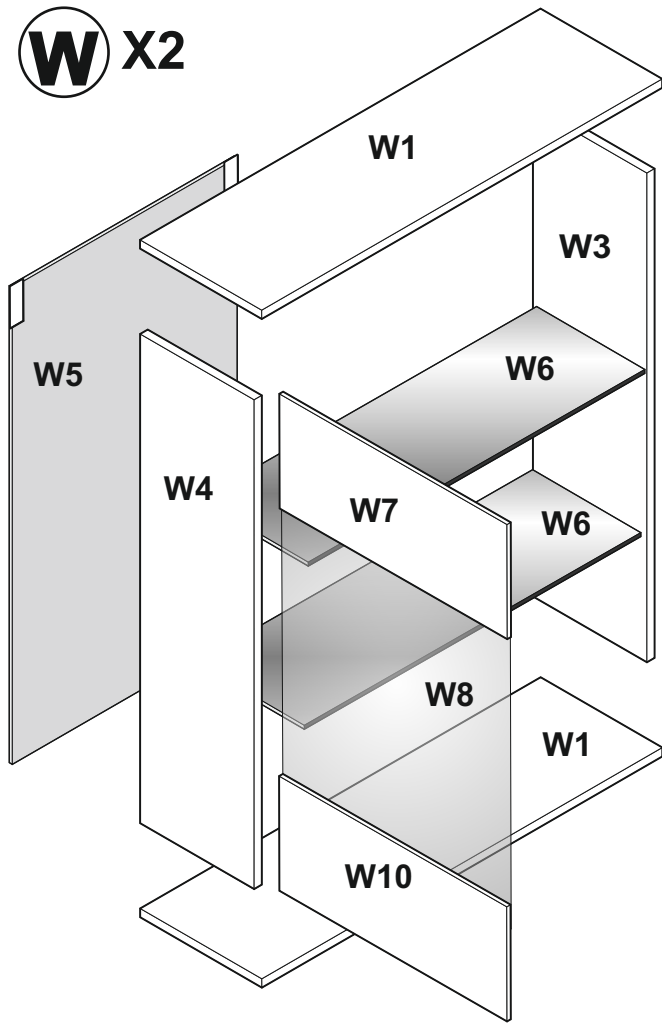

MONTAGEANLEITUNG ABW "LAUREN"

FRONTY / FRONTEN / DOORS

1	 x 68	7	 x 2	12	 x 150	17	 x 4
2	 x 56			13	 x 16	18	 x 4
3	 x 8	72	 x 2	14	 x 16	22A	 x 26
4A	 x 16	4B	 x 4	9	 x 52	36	 x 12
5	 x 8	9A	 x 52	4	 x 12	23	 x 4
6	 x 66	26	 x 1	24	 x 4	25	 x 4
29	 x 4	30	LED LIGHTS x 1	38	 x 24	39	 x 24
		10	 x 10	21	 x 16		

B

P. X2

P. x2

P. X2

W X2

W X2

W X2

4.

30A

3.

30B