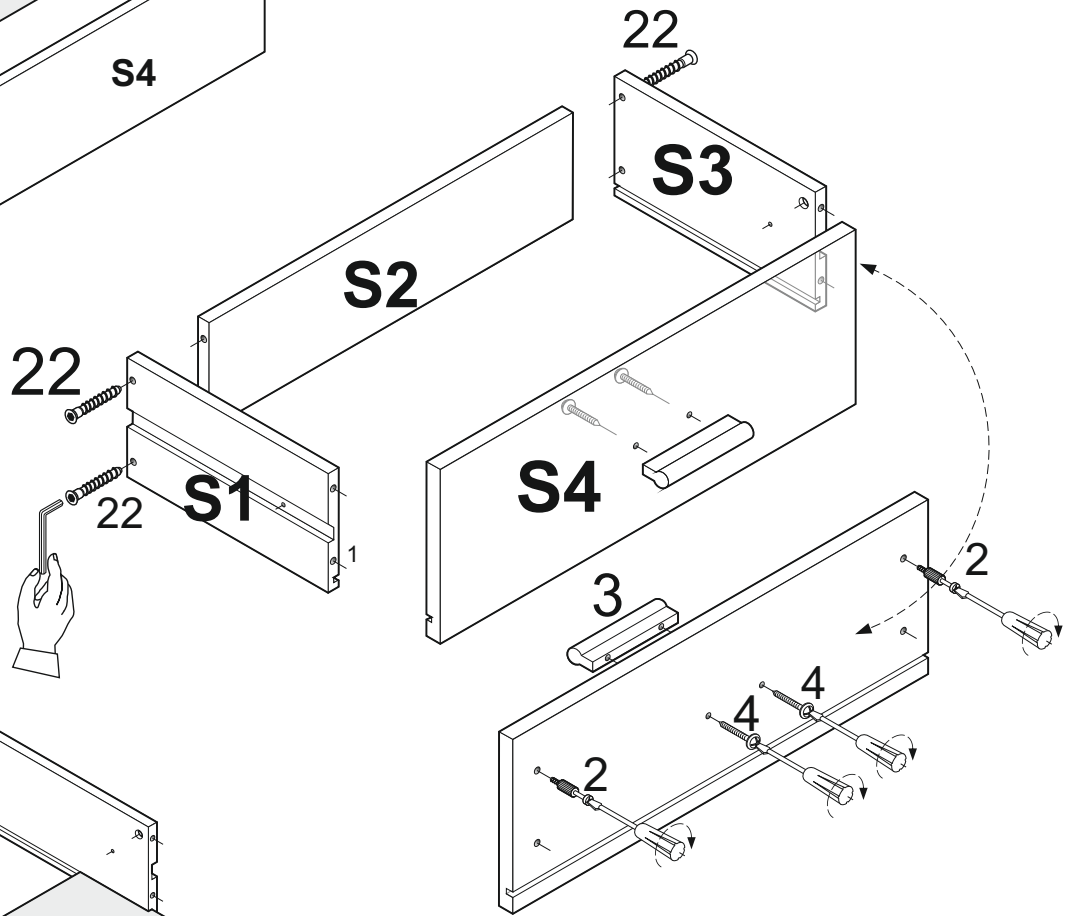

MONTAGEANLEITUNG ABW "LAUREN"

FRONTY / FRONTEN / DOORS

1	 x 68	7	 x 2	12	 x 150	17	 x 4
2	 x 56			13	 x 16	18	 x 4
3	 x 8	72	 x 2	14	 x 16	22A	 x 26
4A	 x 16	4B	 x 4	9	 x 52	36	 x 12
5	 x 8	9A	 x 52	4	 x 12	23	 x 4
6	 x 66	26	 x 1	24	 x 4	25	 x 4
29	 x 4	30	LED LIGHTS x 1	38	 x 24	39	 x 24
		10	 x 10	21	 x 16		