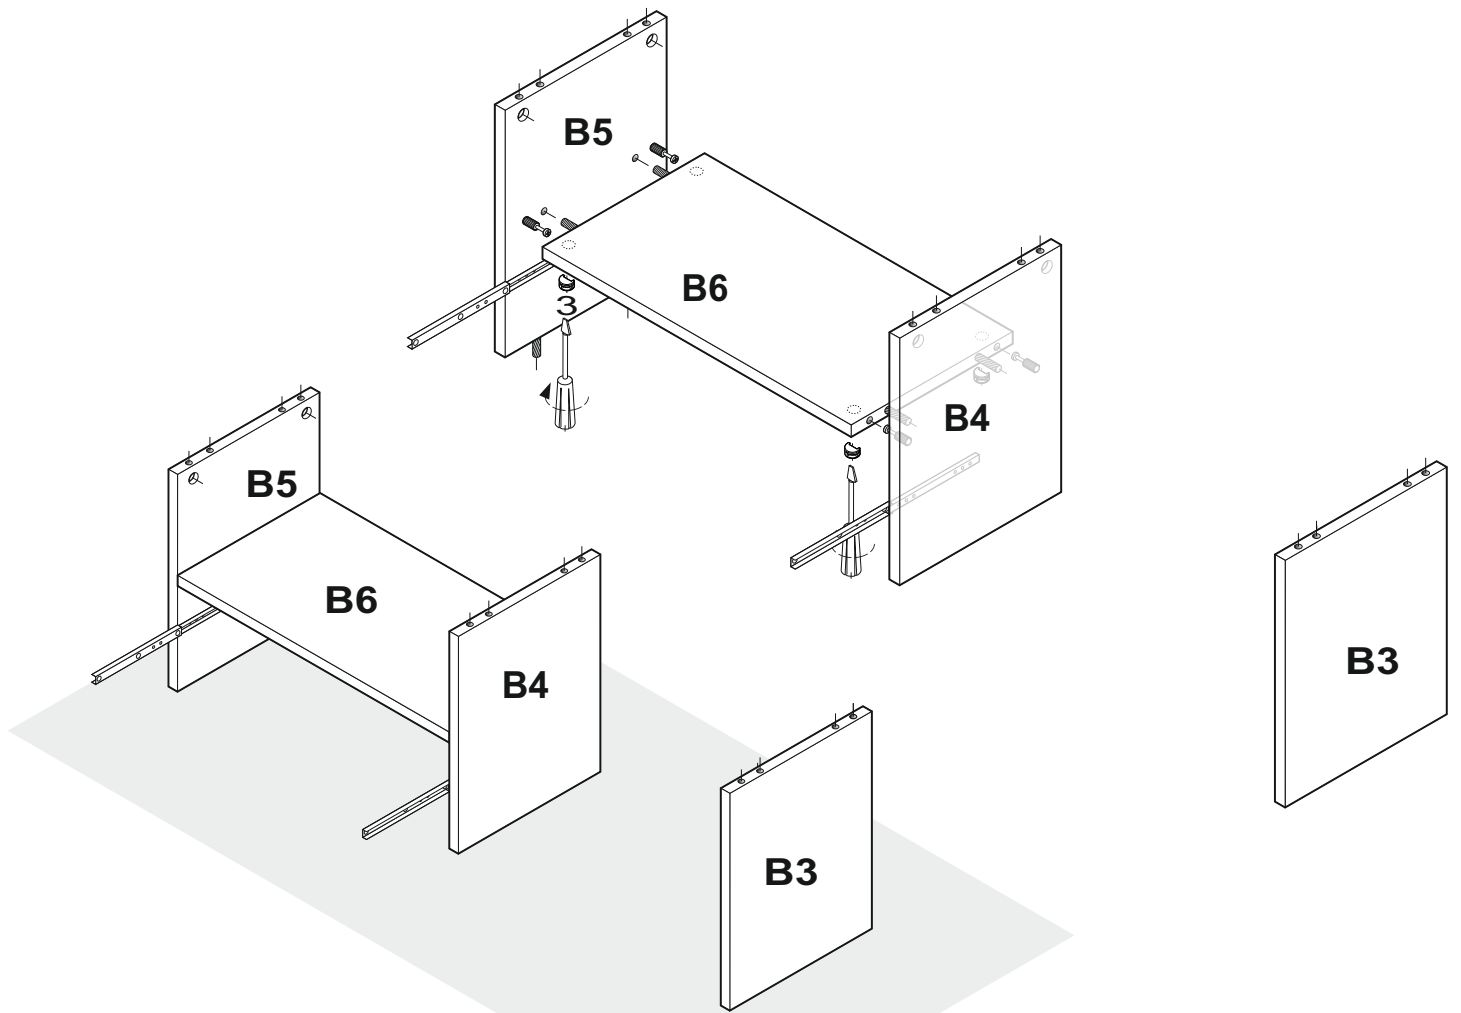

MONTAGEANLEITUNG ABW "LAUREN"

FRONTY / FRONTEN / DOORS

1	 x 68	7	 x 2	12	 x 150	17	 x 4
2	 x 56			13	 x 16	18	 x 4
3	 x 8	72	 x 2	14	 x 16	22A	 x 26
4A	 x 16	4B	 x 4	9	 x 52	36	 x 12
5	 x 8	9A	 x 52	4	 x 12	23	 x 4
6	 x 66	26	 x 1	24	 x 4	25	 x 4
29	 x 4	30	LED LIGHTS x 1	38	 x 24	39	 x 24
		10	 x 10	21	 x 16		

B

P. X2

P. x2

P. X2

W X2

W X2

W X2

4.

30A

3.

30B