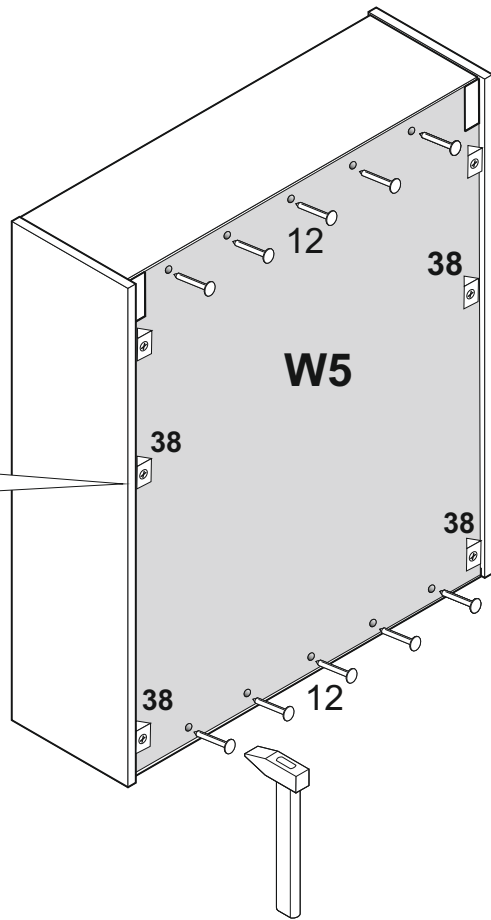

MONTAGEANLEITUNG ABW "LAUREN"

FRONTY / FRONTEN / DOORS

1	 x 68	7	 x 2	12	 x 150	17	 x 4
2	 x 56			13	 x 16	18	 x 4
3	 x 8	72	 x 2	14	 x 16	22A	 x 26
4A	 x 16	4B	 x 4	9	 x 52	36	 x 12
5	 x 8	9A	 x 52	4	 x 12	23	 x 4
6	 x 66	26	 x 1	24	 x 4	25	 x 4
29	 x 4	30	LED LIGHTS x 1	38	 x 24	39	 x 24
		10	 x 10	21	 x 16		

B

P. X2

P. x2

P. X2

W X2

W X2

W X2

4.