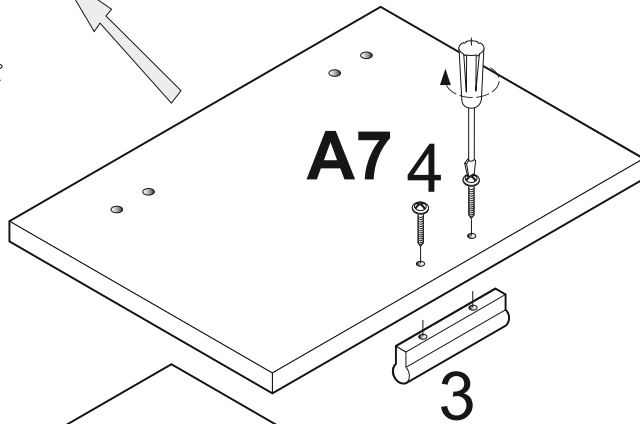

MONTAGEANLEITUNG ABW "LAUREN"

FRONTY / FRONTEN / DOORS

1	 x 68	7	 x 2	12	 x 150	17	 x 4
2	 x 56			13	 x 16	18	 x 4
3	 x 8	72	 x 2	14	 x 16	22A	 x 26
4A	 x 16	4B	 x 4	9	 x 52	36	 x 12
5	 x 8	9A	 x 52	4	 x 12	23	 x 4
6	 x 66	26	 x 1	24	 x 4	25	 x 4
29	 x 4	30	LED LIGHTS x 1	38	 x 24	39	 x 24
		10	 x 10	21	 x 16		

B

P. X2

P. x2

P. X2

W X2

W X2

W X2

4.