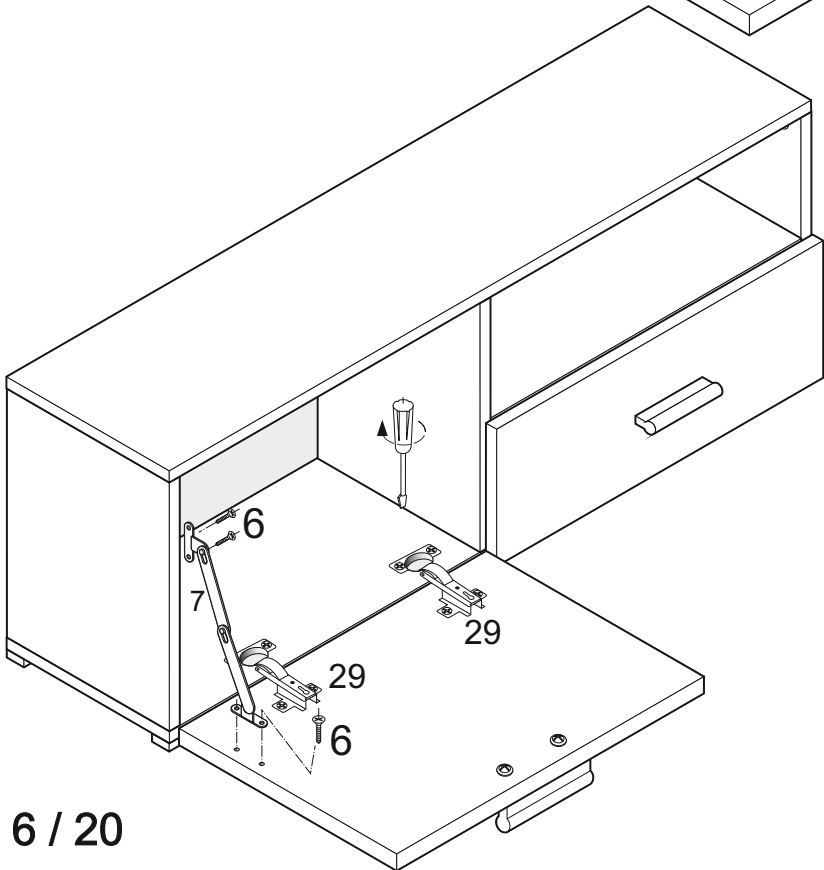

MONTAGEANLEITUNG ABW "LAUREN"

FRONTY / FRONTEN / DOORS

1	 x 68	7	 x 2	12	 x 150	17	 x 4
2	 x 56			13	 x 16	18	 x 4
3	 x 8	72	 x 2	14	 x 16	22A	 x 26
4A	 x 16	4B	 x 4	9	 x 52	36	 x 12
5	 x 8	9A	 x 52	4	 x 12	23	 x 4
6	 x 66	26	 x 1	24	 x 4	25	 x 4
29	 x 4	30	LED LIGHTS x 1	38	 x 24	39	 x 24
		10	 x 10	21	 x 16		