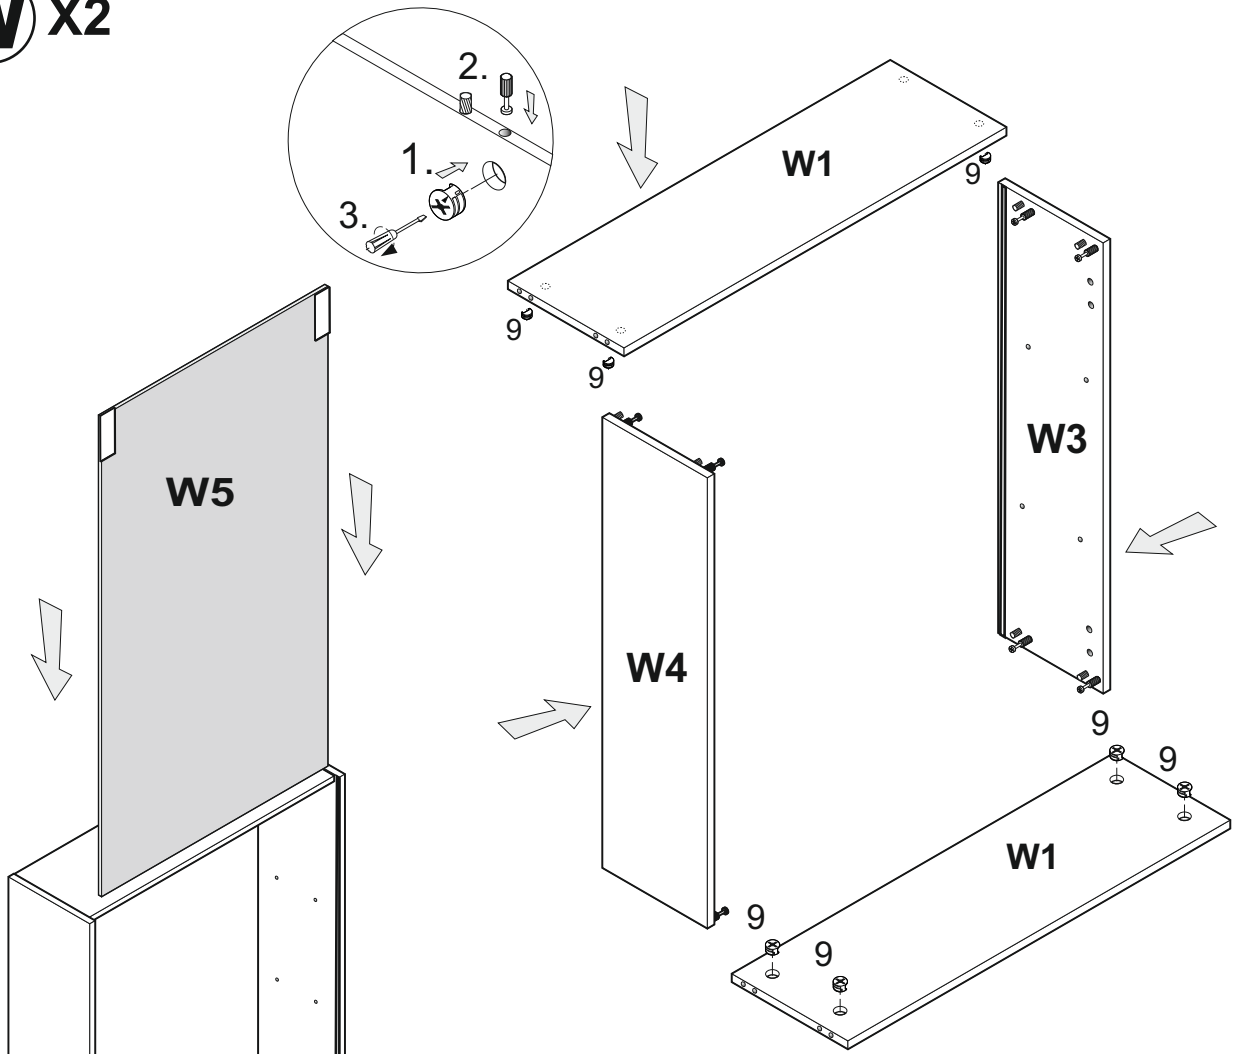

MONTAGEANLEITUNG ABW "LAUREN"

FRONTY / FRONTEN / DOORS

1	 x 68	7	 x 2	12	 x 150	17	 x 4
2	 x 56			13	 x 16	18	 x 4
3	 x 8	72	 x 2	14	 x 16	22A	 x 26
4A	 x 16	4B	 x 4	9	 x 52	36	 x 12
5	 x 8	9A	 x 52	4	 x 12	23	 x 4
6	 x 66	26	 x 1	24	 x 4	25	 x 4
29	 x 4	30	LED LIGHTS x 1	38	 x 24	39	 x 24
		10	 x 10	21	 x 16		

B

P. X2

P. x2

P. X2

W X2

W X2

W X2

4.