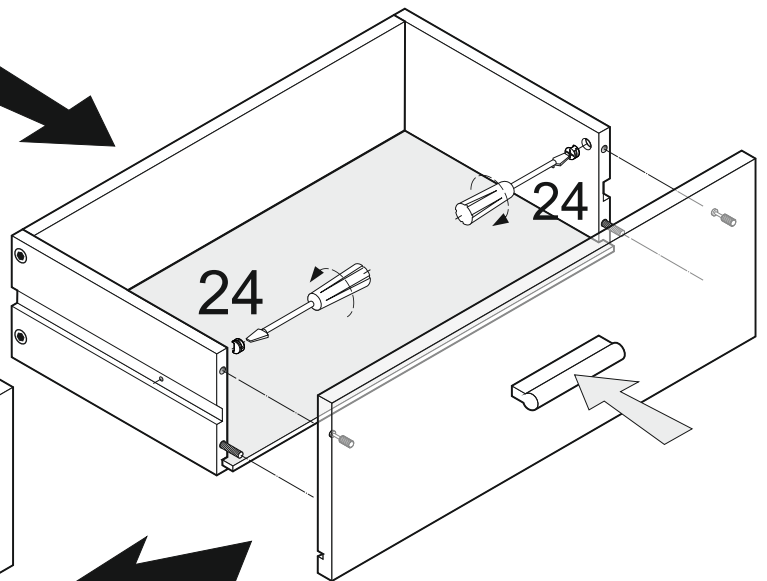

MONTAGEANLEITUNG ABW "LAUREN"

FRONTY / FRONTEN / DOORS

1	 x 68	7	 x 2	12	 x 150	17	 x 4
2	 x 56			13	 x 16	18	 x 4
3	 x 8	72	 x 2	14	 x 16	22A	 x 26
4A	 x 16	4B	 x 4	9	 x 52	36	 x 12
5	 x 8	9A	 x 52	4	 x 12	23	 x 4
6	 x 66	26	 x 1	24	 x 4	25	 x 4
29	 x 4	30	LED LIGHTS x 1	38	 x 24	39	 x 24
		10	 x 10	21	 x 16		