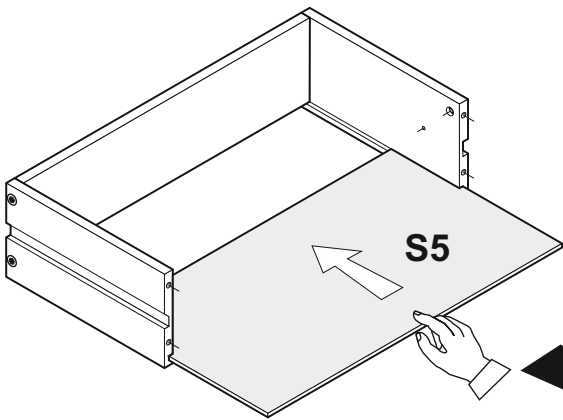

MONTAGEANLEITUNG ABW "LAUREN"

FRONTY / FRONTEN / DOORS

1	 x 68	7	 x 2	12	 x 150	17	 x 4
2	 x 56			13	 x 16	18	 x 4
3	 x 8	72	 x 2	14	 x 16	22A	 x 26
4A	 x 16	4B	 x 4	9	 x 52	36	 x 12
5	 x 8	9A	 x 52	4	 x 12	23	 x 4
6	 x 66	26	 x 1	24	 x 4	25	 x 4
29	 x 4	30	LED LIGHTS x 1	38	 x 24	39	 x 24
		10	 x 10	21	 x 16		