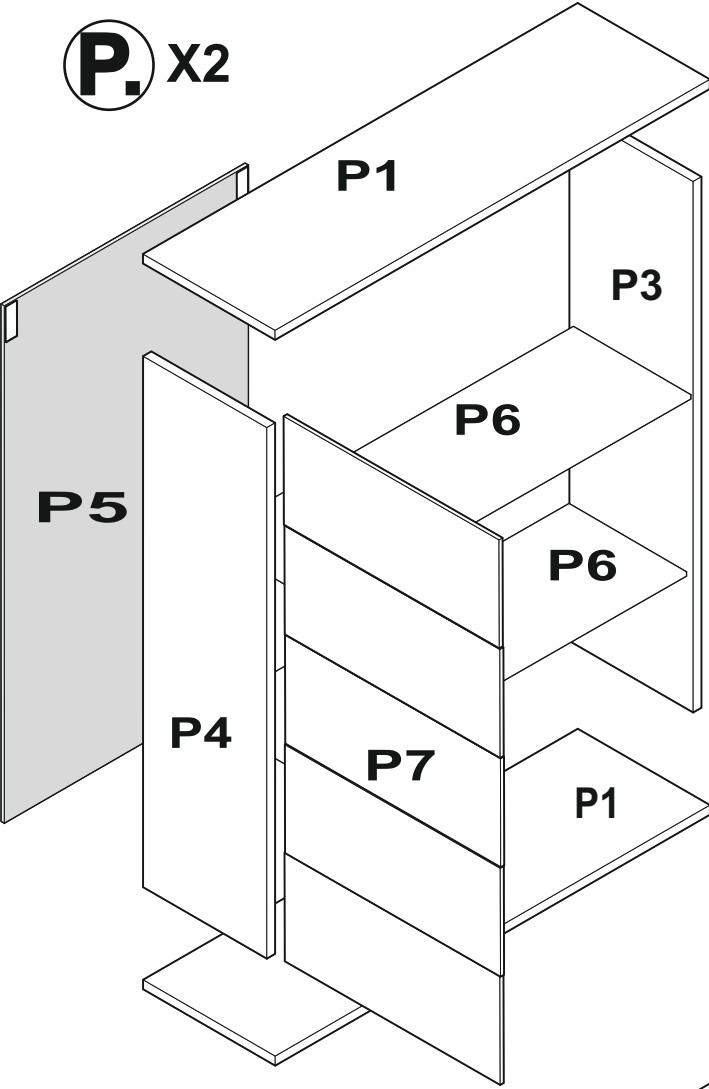

MONTAGEANLEITUNG ABW "LAUREN"

FRONTY / FRONTEN / DOORS

1	 x 68	7	 x 2	12	 x 150	17	 x 4
2	 x 56			13	 x 16	18	 x 4
3	 x 8	72	 x 2	14	 x 16	22A	 x 26
4A	 x 16	4B	 x 4	9	 x 52	36	 x 12
5	 x 8	9A	 x 52	4	 x 12	23	 x 4
6	 x 66	26	 x 1	24	 x 4	25	 x 4
29	 x 4	30	LED LIGHTS x 1	38	 x 24	39	 x 24
		10	 x 10	21	 x 16		

B

P. X2

P. x2

P. X2

W X2

W X2

W X2

4.

30A

3.

30B