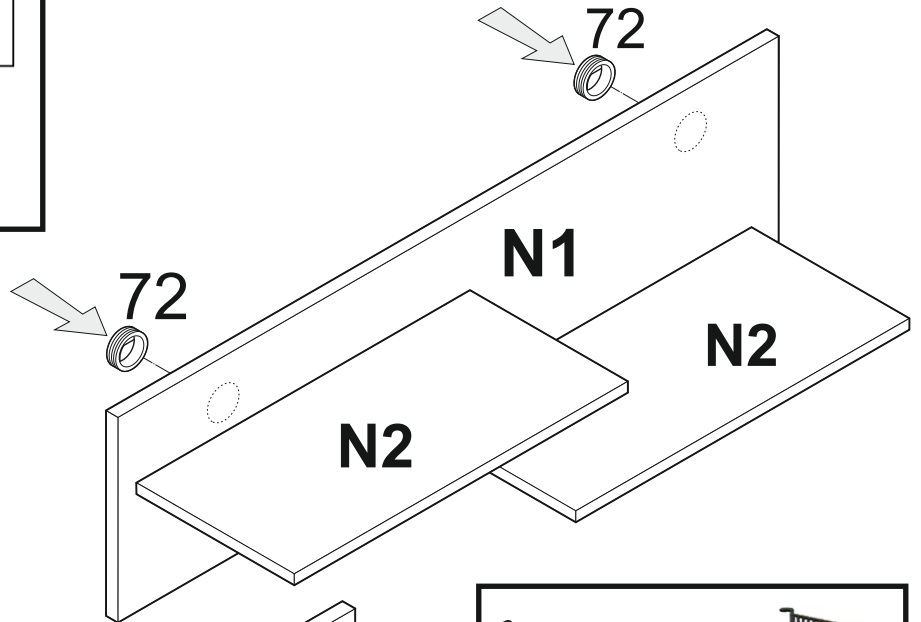

MONTAGEANLEITUNG ABW "LAUREN"

FRONTY / FRONTEN / DOORS

1	 x 68	7	 x 2	12	 x 150	17	 x 4
2	 x 56			13	 x 16	18	 x 4
3	 x 8	72	 x 2	14	 x 16	22A	 x 26
4A	 x 16	4B	 x 4	9	 x 52	36	 x 12
5	 x 8	9A	 x 52	4	 x 12	23	 x 4
6	 x 66	26	 x 1	24	 x 4	25	 x 4
29	 x 4	30	LED LIGHTS x 1	38	 x 24	39	 x 24
		10	 x 10	21	 x 16		

B

P. X2

P. x2

P. X2

W X2

W X2

W X2

4.