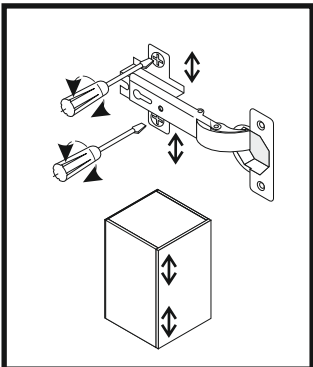

MONTAGEANLEITUNG ABW "LAUREN"

FRONTY / FRONTEN / DOORS

1	 x 68	7	 x 2	12	 x 150	17	 x 4
2	 x 56			13	 x 16	18	 x 4
3	 x 8	72	 x 2	14	 x 16	22A	 x 26
4A	 x 16	4B	 x 4	9	 x 52	36	 x 12
5	 x 8	9A	 x 52	4	 x 12	23	 x 4
6	 x 66	26	 x 1	24	 x 4	25	 x 4
29	 x 4	30	LED LIGHTS x 1	38	 x 24	39	 x 24
		10	 x 10	21	 x 16		

B

P. X2

P. x2

P. X2

W X2

W X2

W X2

4.