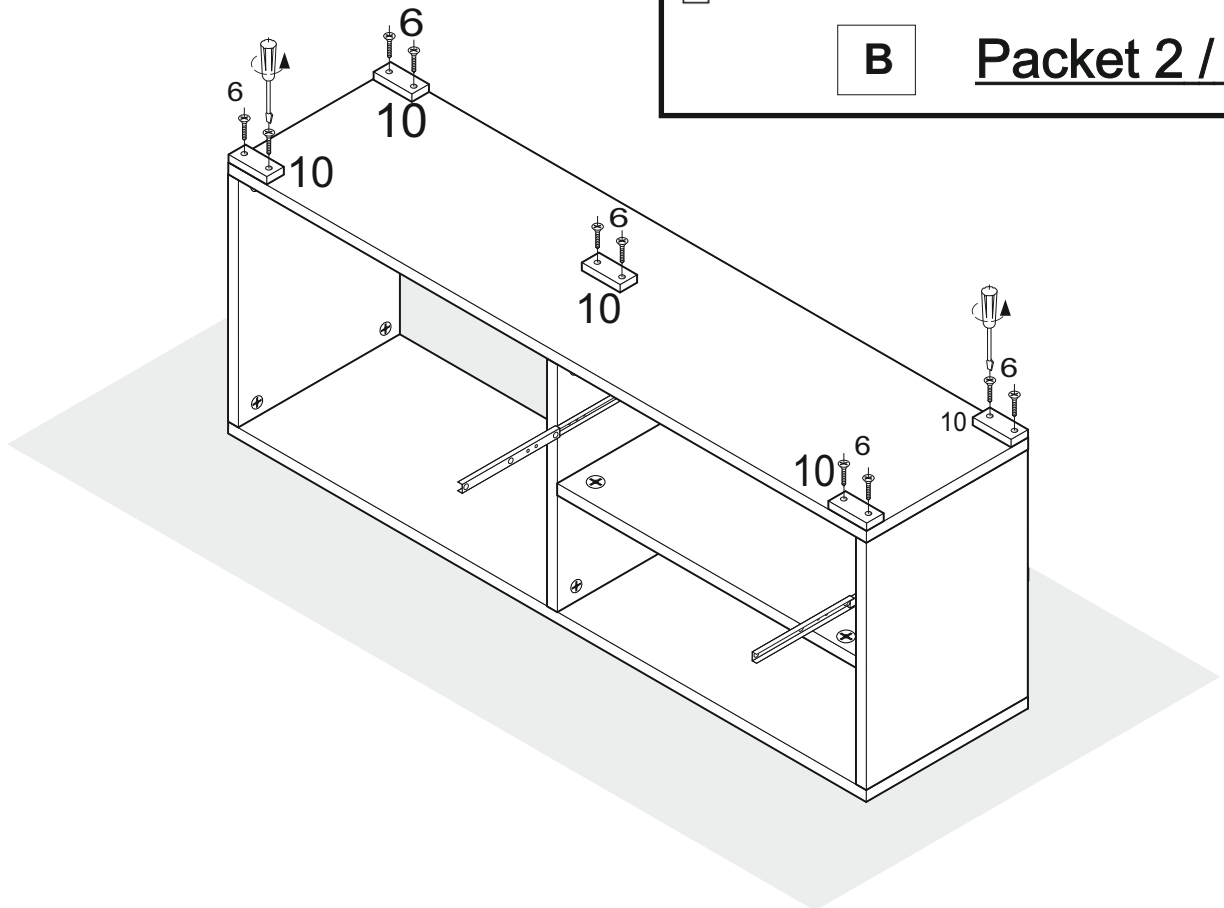

MONTAGEANLEITUNG ABW "LAUREN"

FRONTY / FRONTEN / DOORS

1	 x 68	7	 x 2	12	 x 150	17	 x 4
2	 x 56			13	 x 16	18	 x 4
3	 x 8	72	 x 2	14	 x 16	22A	 x 26
4A	 x 16	4B	 x 4	9	 x 52	36	 x 12
5	 x 8	9A	 x 52	4	 x 12	23	 x 4
6	 x 66	26	 x 1	24	 x 4	25	 x 4
29	 x 4	30	LED LIGHTS x 1	38	 x 24	39	 x 24
		10	 x 10	21	 x 16		