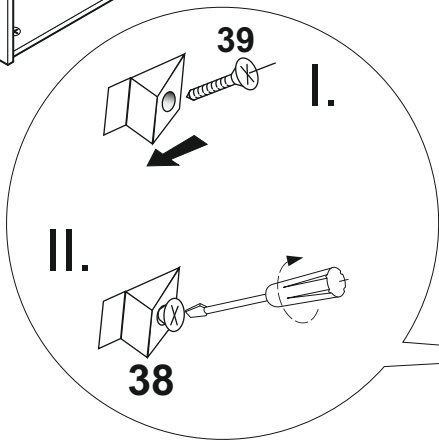

MONTAGEANLEITUNG ABW "LAUREN"

FRONTY / FRONTEN / DOORS

1	 x 68	7	 x 2	12	 x 150	17	 x 4
2	 x 56			13	 x 16	18	 x 4
3	 x 8	72	 x 2	14	 x 16	22A	 x 26
4A	 x 16	4B	 x 4	9	 x 52	36	 x 12
5	 x 8	9A	 x 52	4	 x 12	23	 x 4
6	 x 66	26	 x 1	24	 x 4	25	 x 4
29	 x 4	30	LED LIGHTS x 1	38	 x 24	39	 x 24
		10	 x 10	21	 x 16		

B

P. X2

P. x2

P. X2

W X2

W X2

W X2

4.