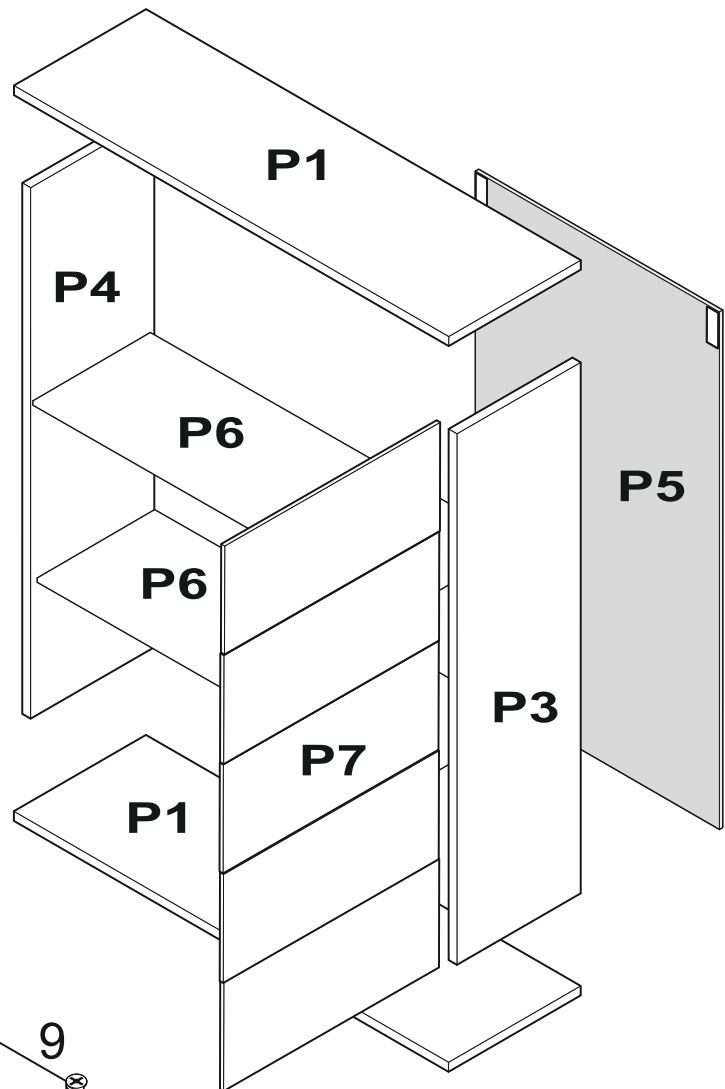

MONTAGEANLEITUNG ABW "LAUREN"

FRONTY / FRONTEN / DOORS

1	 x 68	7	 x 2	12	 x 150	17	 x 4
2	 x 56			13	 x 16	18	 x 4
3	 x 8	72	 x 2	14	 x 16	22A	 x 26
4A	 x 16	4B	 x 4	9	 x 52	36	 x 12
5	 x 8	9A	 x 52	4	 x 12	23	 x 4
6	 x 66	26	 x 1	24	 x 4	25	 x 4
29	 x 4	30	LED LIGHTS x 1	38	 x 24	39	 x 24
		10	 x 10	21	 x 16		

B

P. X2

P. x2

P. X2

W X2

W X2

W X2

4.

30A

3.

30B