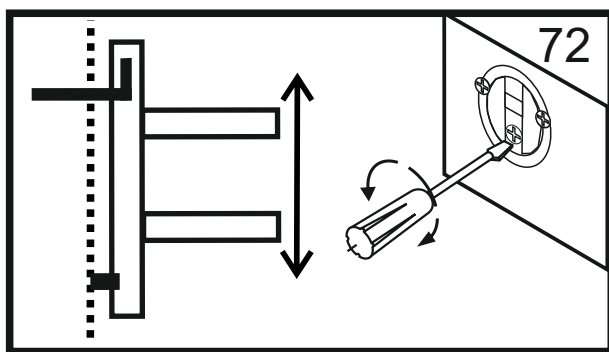

MONTAGEANLEITUNG ABW "LAUREN"

FRONTY / FRONTEN / DOORS

1	 x 68	7	 x 2	12	 x 150	17	 x 4
2	 x 56			13	 x 16	18	 x 4
3	 x 8	72	 x 2	14	 x 16	22A	 x 26
4A	 x 16	4B	 x 4	9	 x 52	36	 x 12
5	 x 8	9A	 x 52	4	 x 12	23	 x 4
6	 x 66	26	 x 1	24	 x 4	25	 x 4
29	 x 4	30	LED LIGHTS x 1	38	 x 24	39	 x 24
		10	 x 10	21	 x 16		

B

P. X2

P. x2

P. X2

W X2

W X2

W X2

4.