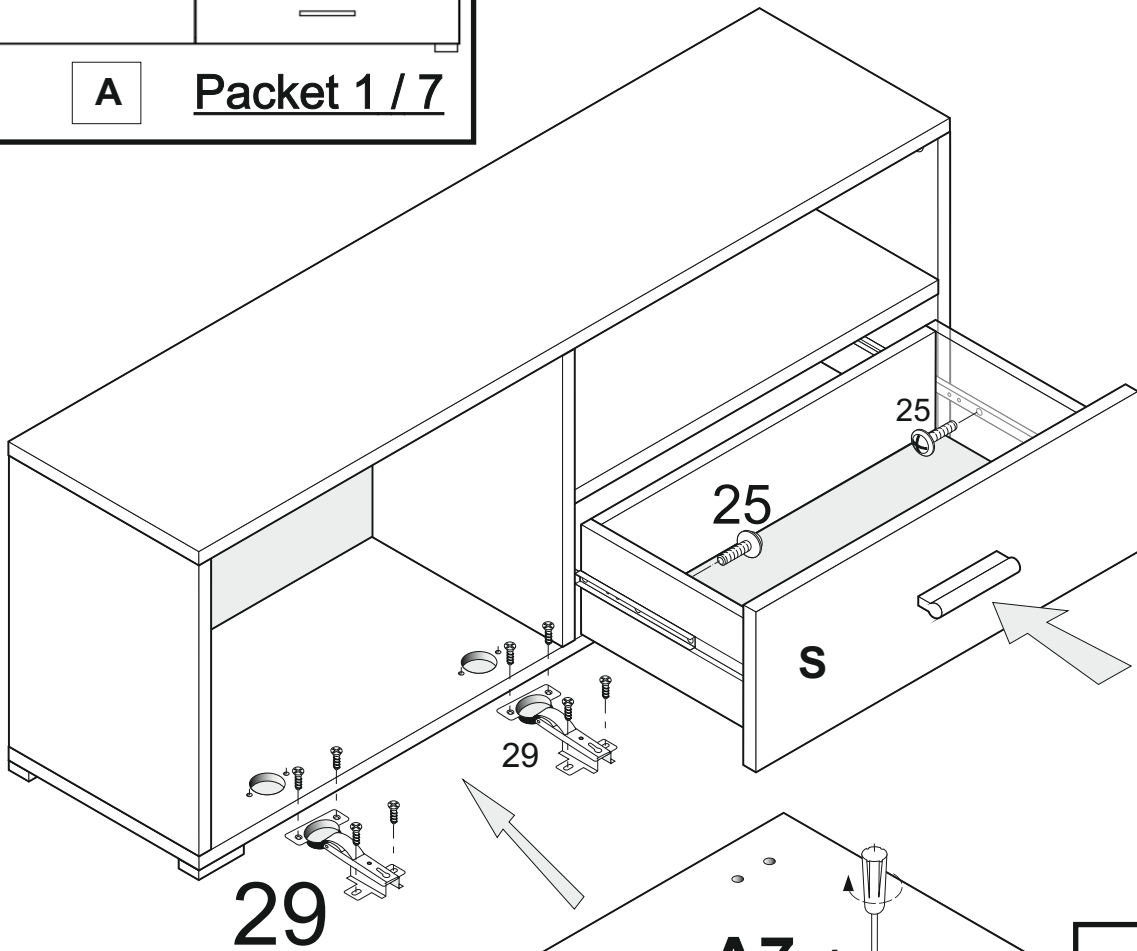

MONTAGEANLEITUNG ABW "LAUREN"

FRONTY / FRONTEN / DOORS

1	 x 68	7	 x 2	12	 x 150	17	 x 4
2	 x 56			13	 x 16	18	 x 4
3	 x 8	72	 x 2	14	 x 16	22A	 x 26
4A	 x 16	4B	 x 4	9	 x 52	36	 x 12
5	 x 8	9A	 x 52	4	 x 12	23	 x 4
6	 x 66	26	 x 1	24	 x 4	25	 x 4
29	 x 4	30	LED LIGHTS x 1	38	 x 24	39	 x 24
		10	 x 10	21	 x 16		