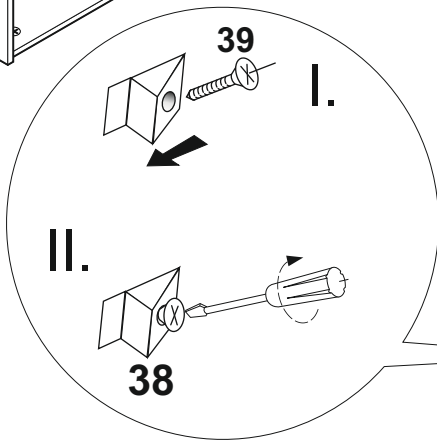

MONTAGEANLEITUNG ABW "LAUREN"

FRONTY / FRONTEN / DOORS

1	 x 68	7	 x 2	12	 x 150	17	 x 4
2	 x 56			13	 x 16	18	 x 4
3	 x 8	72	 x 2	14	 x 16	22A	 x 26
4A	 x 16	4B	 x 4	9	 x 52	36	 x 12
5	 x 8	9A	 x 52	4	 x 12	23	 x 4
6	 x 66	26	 x 1	24	 x 4	25	 x 4
29	 x 4	30	LED LIGHTS x 1	38	 x 24	39	 x 24
		10	 x 10	21	 x 16		

B

P. X2

P. x2

P. X2

W X2

W X2

W X2

4.