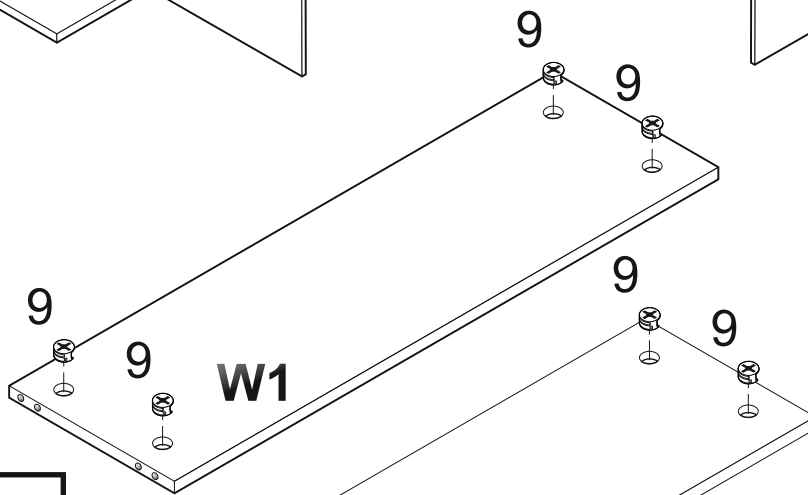

MONTAGEANLEITUNG ABW "LAUREN"

FRONTY / FRONTEN / DOORS

1	 x 68	7	 x 2	12	 x 150	17	 x 4
2	 x 56			13	 x 16	18	 x 4
3	 x 8	72	 x 2	14	 x 16	22A	 x 26
4A	 x 16	4B	 x 4	9	 x 52	36	 x 12
5	 x 8	9A	 x 52	4	 x 12	23	 x 4
6	 x 66	26	 x 1	24	 x 4	25	 x 4
29	 x 4	30	LED LIGHTS x 1	38	 x 24	39	 x 24
		10	 x 10	21	 x 16		

B

P. X2

P. x2

P. X2

W X2

W X2

W X2

4.