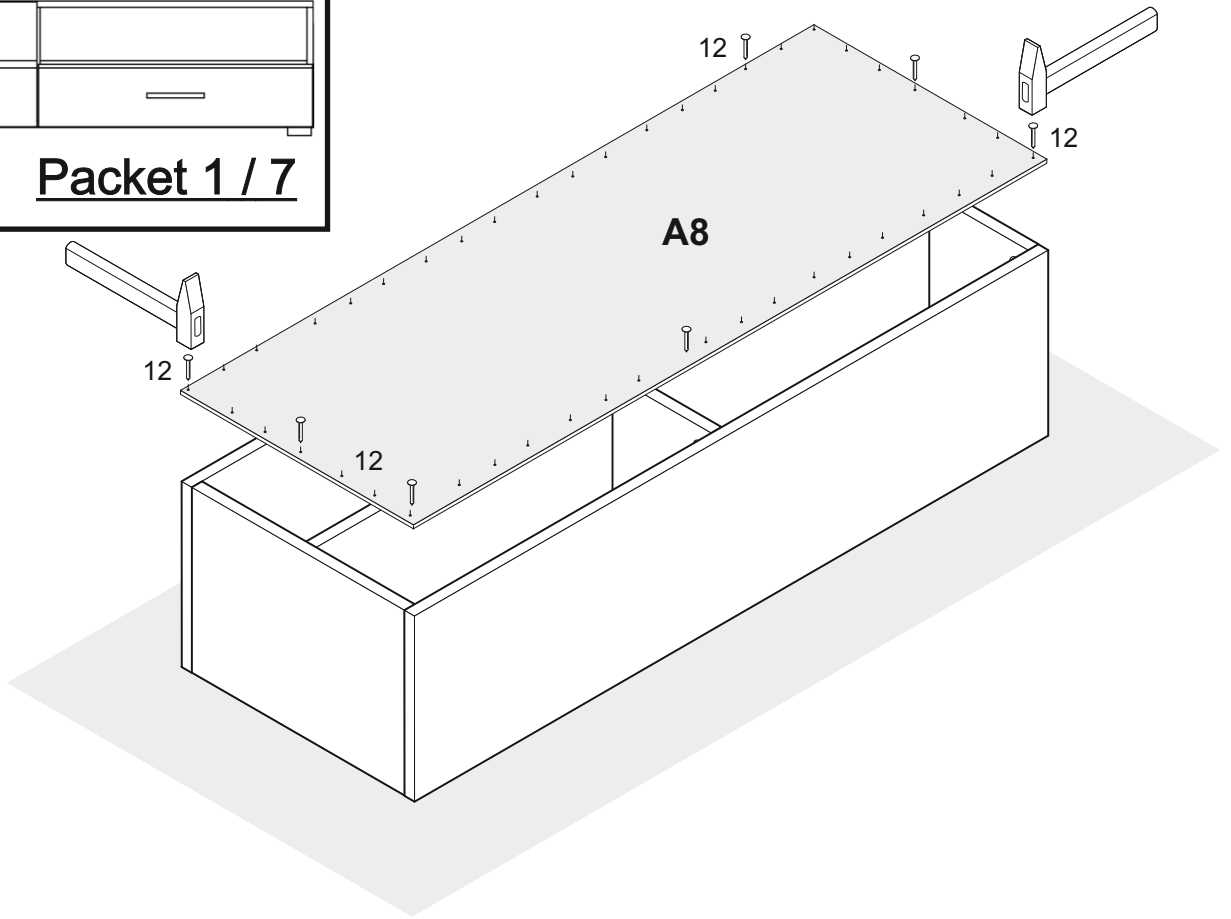

MONTAGEANLEITUNG ABW "LAUREN"

FRONTY / FRONTEN / DOORS

1	 x 68	7	 x 2	12	 x 150	17	 x 4
2	 x 56			13	 x 16	18	 x 4
3	 x 8	72	 x 2	14	 x 16	22A	 x 26
4A	 x 16	4B	 x 4	9	 x 52	36	 x 12
5	 x 8	9A	 x 52	4	 x 12	23	 x 4
6	 x 66	26	 x 1	24	 x 4	25	 x 4
29	 x 4	30	LED LIGHTS x 1	38	 x 24	39	 x 24
		10	 x 10	21	 x 16		