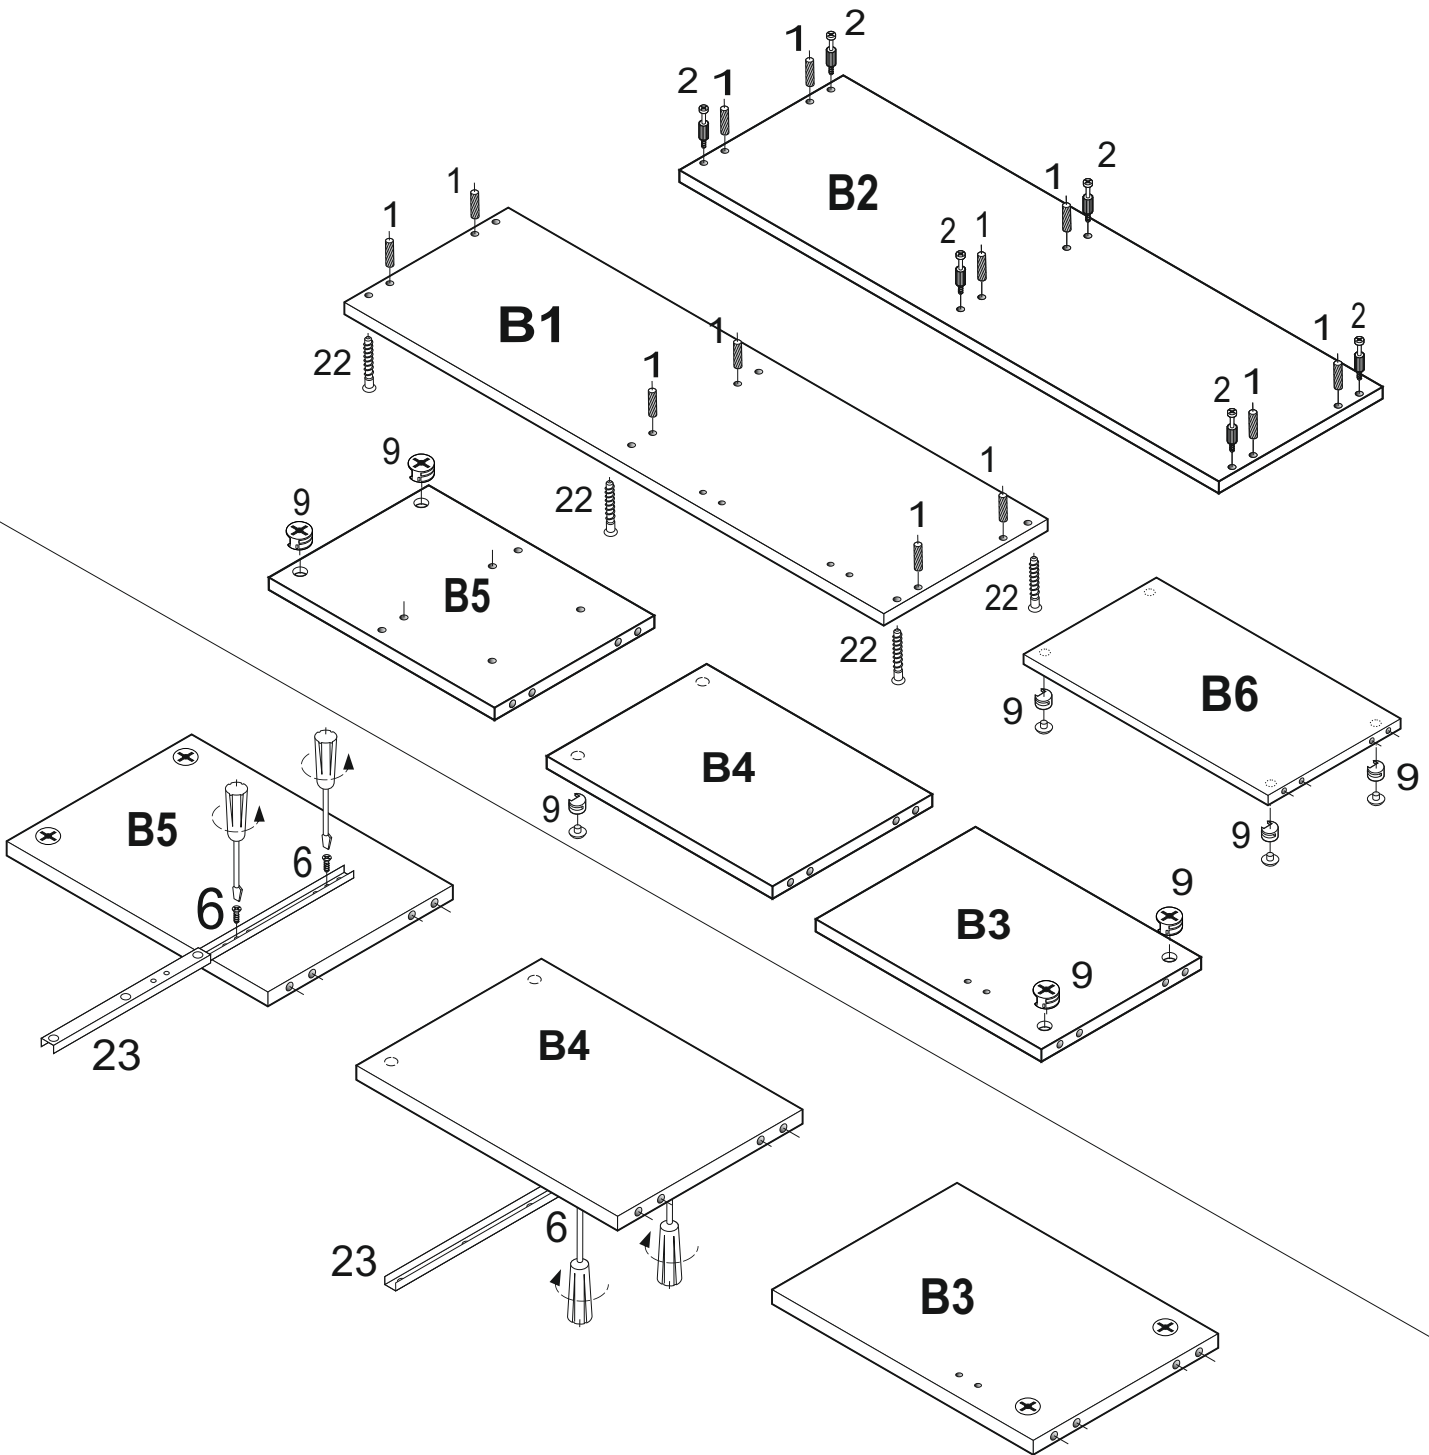

MONTAGEANLEITUNG ABW "LAUREN"

FRONTY / FRONTEN / DOORS

1	 x 68	7	 x 2	12	 x 150	17	 x 4
2	 x 56			13	 x 16	18	 x 4
3	 x 8	72	 x 2	14	 x 16	22A	 x 26
4A	 x 16	4B	 x 4	9	 x 52	36	 x 12
5	 x 8	9A	 x 52	4	 x 12	23	 x 4
6	 x 66	26	 x 1	24	 x 4	25	 x 4
29	 x 4	30	LED LIGHTS x 1	38	 x 24	39	 x 24
		10	 x 10	21	 x 16		

B

P. X2

P. x2

P. X2

W X2

W X2

W X2

4.

30A

3.

30B