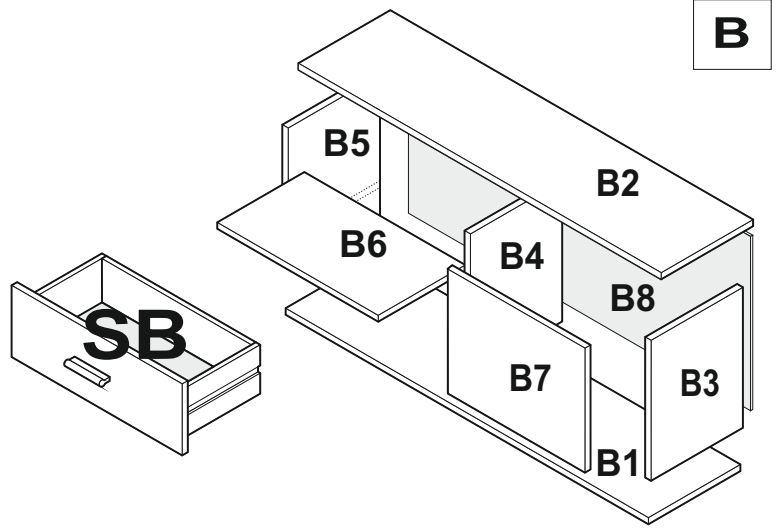

MONTAGEANLEITUNG ABW "LAUREN"

FRONTY / FRONTEN / DOORS

1	 x 68	7	 x 2	12	 x 150	17	 x 4
2	 x 56			13	 x 16	18	 x 4
3	 x 8	72	 x 2	14	 x 16	22A	 x 26
4A	 x 16	4B	 x 4	9	 x 52	36	 x 12
5	 x 8	9A	 x 52	4	 x 12	23	 x 4
6	 x 66	26	 x 1	24	 x 4	25	 x 4
29	 x 4	30	LED LIGHTS x 1	38	 x 24	39	 x 24
		10	 x 10	21	 x 16		

B

P. X2

P. x2

P. X2

W X2

W X2

W X2

4.

30A

3.

30B