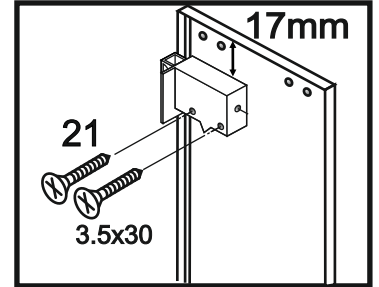

MONTAGEANLEITUNG ABW "LAUREN"

FRONTY / FRONTEN / DOORS

1	 x 68	7	 x 2	12	 x 150	17	 x 4
2	 x 56			13	 x 16	18	 x 4
3	 x 8	72	 x 2	14	 x 16	22A	 x 26
4A	 x 16	4B	 x 4	9	 x 52	36	 x 12
5	 x 8	9A	 x 52	4	 x 12	23	 x 4
6	 x 66	26	 x 1	24	 x 4	25	 x 4
29	 x 4	30	LED LIGHTS x 1	38	 x 24	39	 x 24
		10	 x 10	21	 x 16		

B

P. X2

P. x2

P. X2

W X2

W X2

W X2

4.