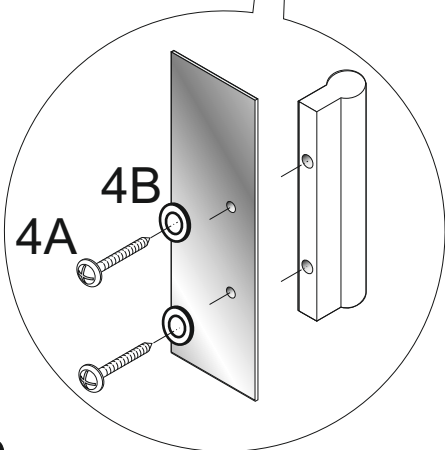

MONTAGEANLEITUNG ABW "LAUREN"

FRONTY / FRONTEN / DOORS

1	 x 68	7	 x 2	12	 x 150	17	 x 4
2	 x 56			13	 x 16	18	 x 4
3	 x 8	72	 x 2	14	 x 16	22A	 x 26
4A	 x 16	4B	 x 4	9	 x 52	36	 x 12
5	 x 8	9A	 x 52	4	 x 12	23	 x 4
6	 x 66	26	 x 1	24	 x 4	25	 x 4
29	 x 4	30	LED LIGHTS x 1	38	 x 24	39	 x 24
		10	 x 10	21	 x 16		

B

P. X2

P. x2

P. X2

W X2

W X2

W X2

4.