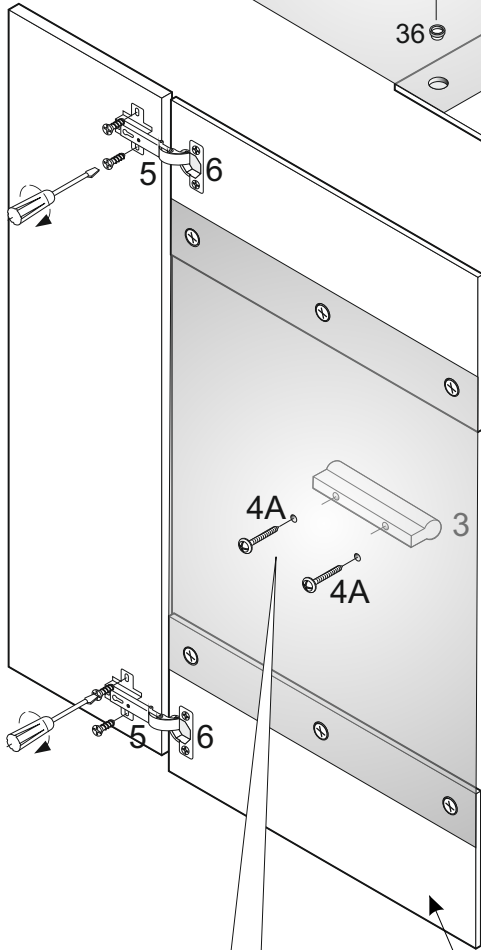

MONTAGEANLEITUNG ABW "LAUREN"

FRONTY / FRONTEN / DOORS

1	 x 68	7	 x 2	12	 x 150	17	 x 4
2	 x 56			13	 x 16	18	 x 4
3	 x 8	72	 x 2	14	 x 16	22A	 x 26
4A	 x 16	4B	 x 4	9	 x 52	36	 x 12
5	 x 8	9A	 x 52	4	 x 12	23	 x 4
6	 x 66	26	 x 1	24	 x 4	25	 x 4
29	 x 4	30	LED LIGHTS x 1	38	 x 24	39	 x 24
		10	 x 10	21	 x 16		

B

P. X2

P. x2

P. X2

W X2

W X2

W X2

4.