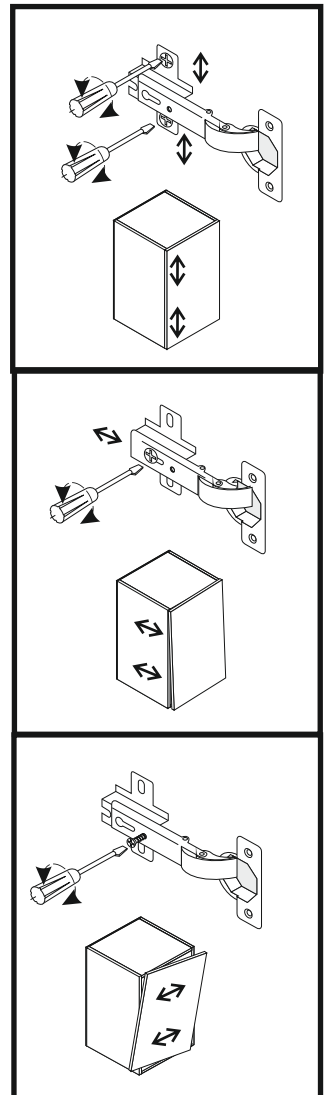

MONTAGEANLEITUNG ABW "LAUREN"

FRONTY / FRONTEN / DOORS

1	 x 68	7	 x 2	12	 x 150	17	 x 4
2	 x 56			13	 x 16	18	 x 4
3	 x 8	72	 x 2	14	 x 16	22A	 x 26
4A	 x 16	4B	 x 4	9	 x 52	36	 x 12
5	 x 8	9A	 x 52	4	 x 12	23	 x 4
6	 x 66	26	 x 1	24	 x 4	25	 x 4
29	 x 4	30	LED LIGHTS x 1	38	 x 24	39	 x 24
		10	 x 10	21	 x 16		

B

P. X2

P. x2

P. X2

W X2

W X2

W X2

4.

30A

3.

30B