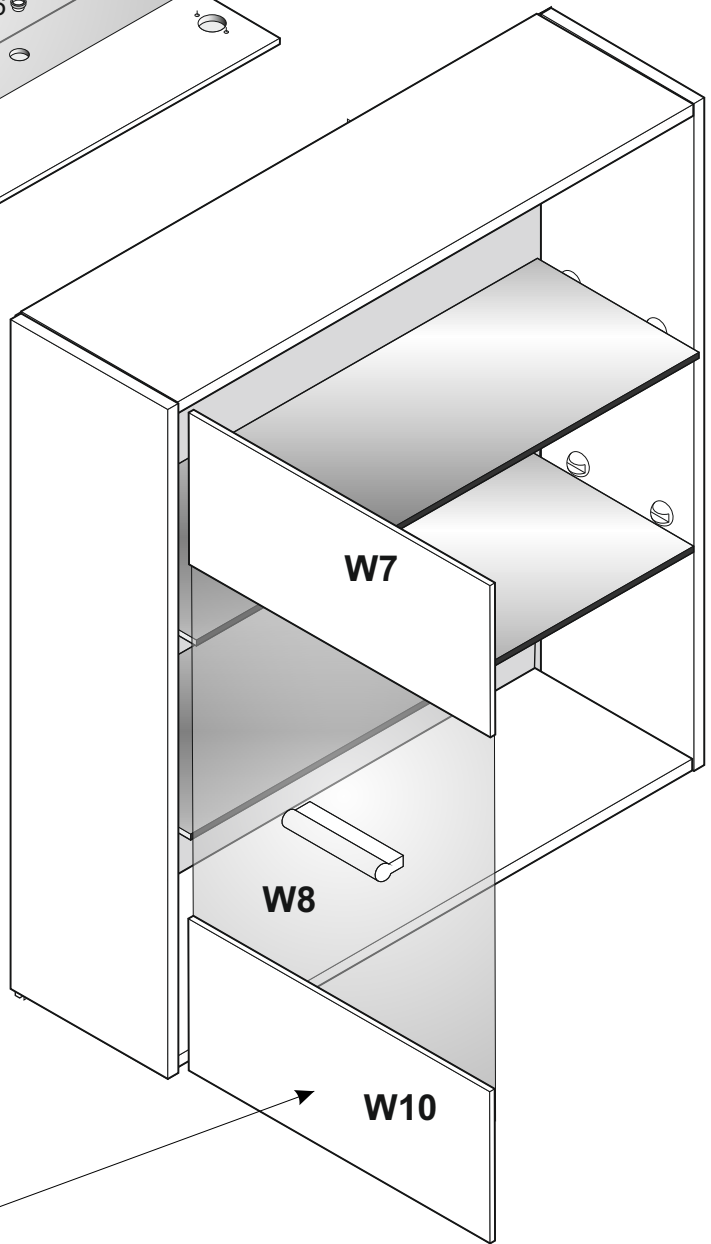

MONTAGEANLEITUNG ABW "LAUREN"

FRONTY / FRONTEN / DOORS

1	 x 68	7	 x 2	12	 x 150	17	 x 4
2	 x 56			13	 x 16	18	 x 4
3	 x 8	72	 x 2	14	 x 16	22A	 x 26
4A	 x 16	4B	 x 4	9	 x 52	36	 x 12
5	 x 8	9A	 x 52	4	 x 12	23	 x 4
6	 x 66	26	 x 1	24	 x 4	25	 x 4
29	 x 4	30	LED LIGHTS x 1	38	 x 24	39	 x 24
		10	 x 10	21	 x 16		

B

P. X2

P. x2

P. X2

W X2

W X2

W X2

4.