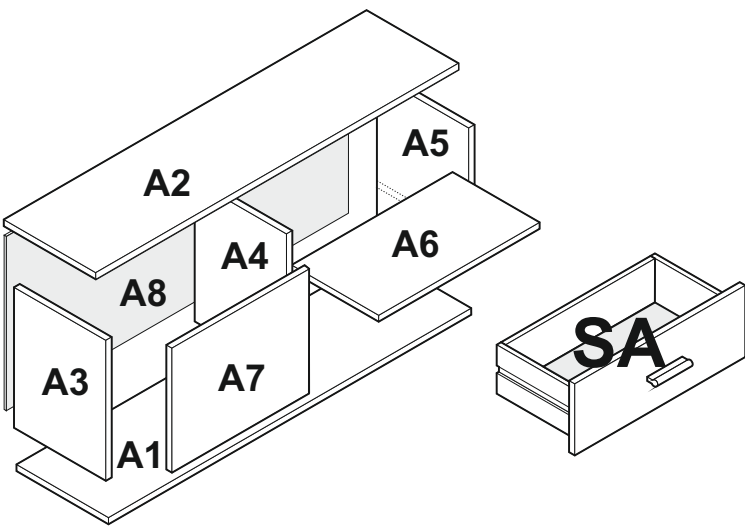

MONTAGEANLEITUNG ABW "LAUREN"

FRONTY / FRONTEN / DOORS

1	 x 68	7	 x 2	12	 x 150	17	 x 4
2	 x 56			13	 x 16	18	 x 4
3	 x 8	72	 x 2	14	 x 16	22A	 x 26
4A	 x 16	4B	 x 4	9	 x 52	36	 x 12
5	 x 8	9A	 x 52	4	 x 12	23	 x 4
6	 x 66	26	 x 1	24	 x 4	25	 x 4
29	 x 4	30	LED LIGHTS x 1	38	 x 24	39	 x 24
		10	 x 10	21	 x 16		

B

P. X2

P. x2

P. X2

W X2

W X2

W X2

4.

30A

3.

30B