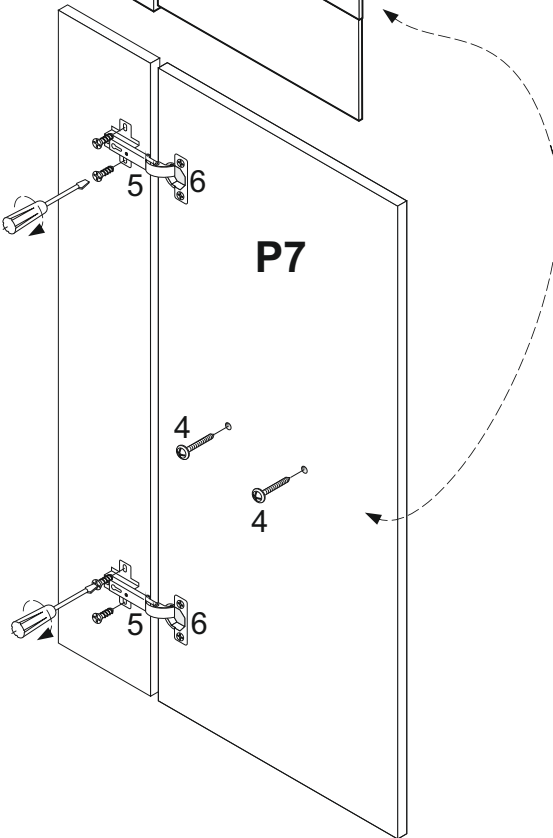

MONTAGEANLEITUNG ABW "LAUREN"

FRONTY / FRONTEN / DOORS

1	 x 68	7	 x 2	12	 x 150	17	 x 4
2	 x 56			13	 x 16	18	 x 4
3	 x 8	72	 x 2	14	 x 16	22A	 x 26
4A	 x 16	4B	 x 4	9	 x 52	36	 x 12
5	 x 8	9A	 x 52	4	 x 12	23	 x 4
6	 x 66	26	 x 1	24	 x 4	25	 x 4
29	 x 4	30	LED LIGHTS x 1	38	 x 24	39	 x 24
		10	 x 10	21	 x 16		

B

P. X2

P. x2

P. X2

W X2

W X2

W X2

4.