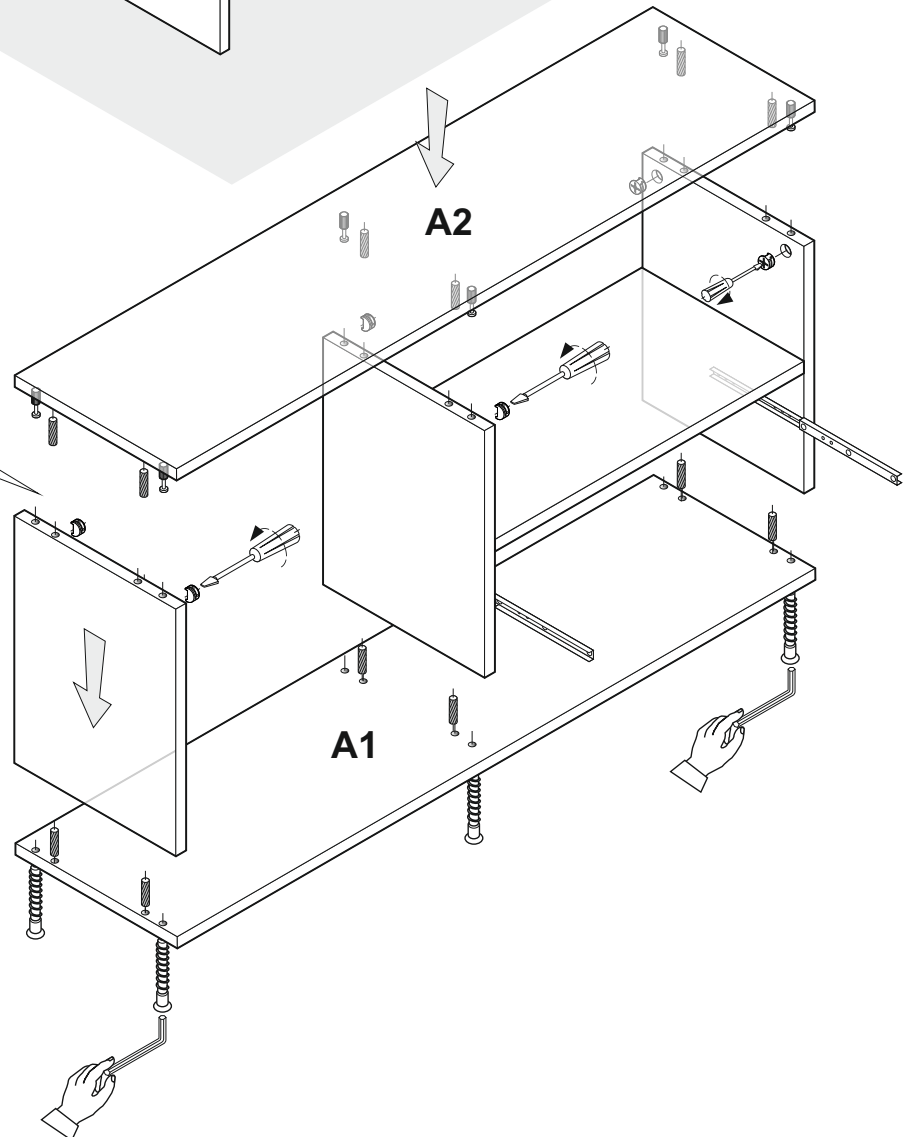

MONTAGEANLEITUNG ABW "LAUREN"

FRONTY / FRONTEN / DOORS

1	 x 68	7	 x 2	12	 x 150	17	 x 4
2	 x 56			13	 x 16	18	 x 4
3	 x 8	72	 x 2	14	 x 16	22A	 x 26
4A	 x 16	4B	 x 4	9	 x 52	36	 x 12
5	 x 8	9A	 x 52	4	 x 12	23	 x 4
6	 x 66	26	 x 1	24	 x 4	25	 x 4
29	 x 4	30	LED LIGHTS x 1	38	 x 24	39	 x 24
		10	 x 10	21	 x 16		

30A

3.

30B