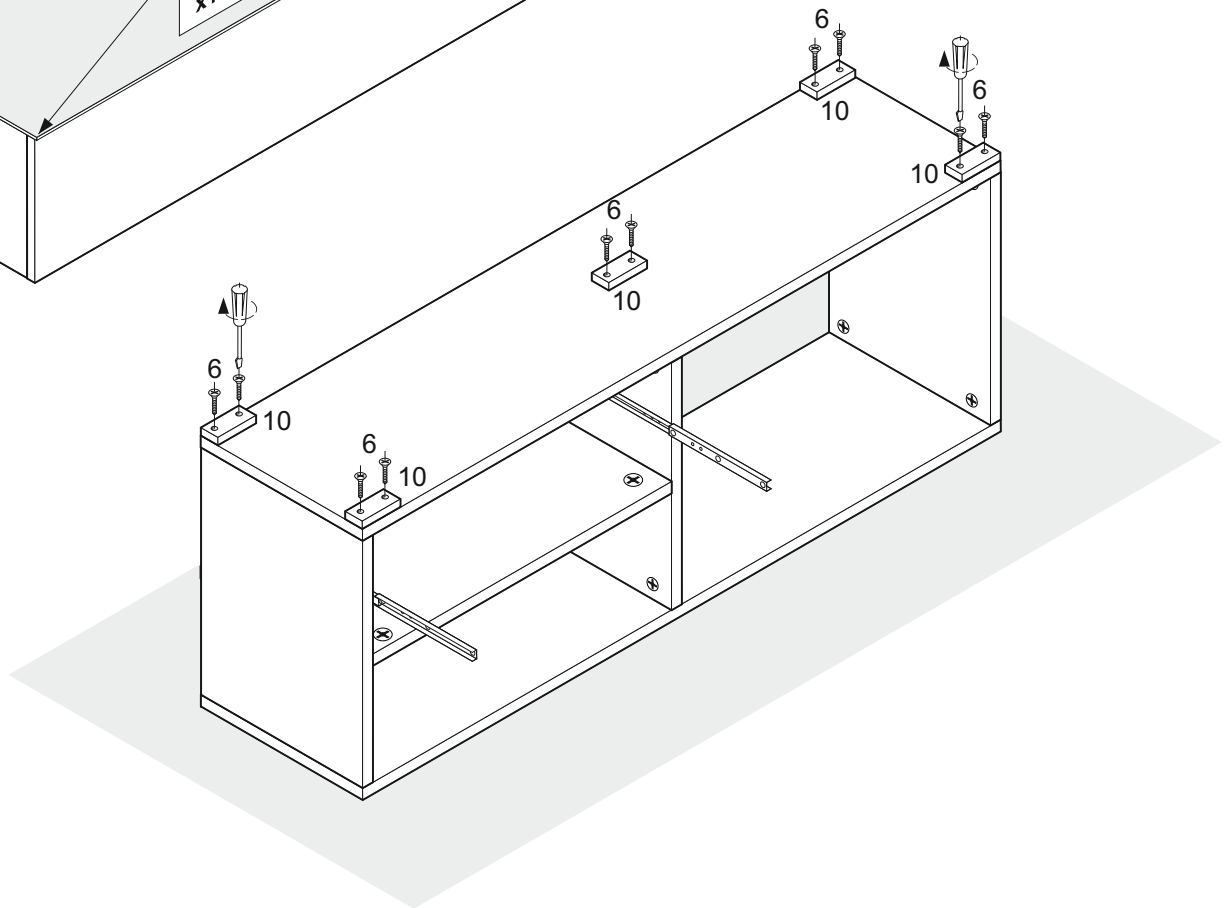

MONTAGEANLEITUNG ABW "LAUREN"

FRONTY / FRONTEN / DOORS

1	 x 68	7	 x 2	12	 x 150	17	 x 4
2	 x 56			13	 x 16	18	 x 4
3	 x 8	72	 x 2	14	 x 16	22A	 x 26
4A	 x 16	4B	 x 4	9	 x 52	36	 x 12
5	 x 8	9A	 x 52	4	 x 12	23	 x 4
6	 x 66	26	 x 1	24	 x 4	25	 x 4
29	 x 4	30	LED LIGHTS x 1	38	 x 24	39	 x 24
		10	 x 10	21	 x 16		