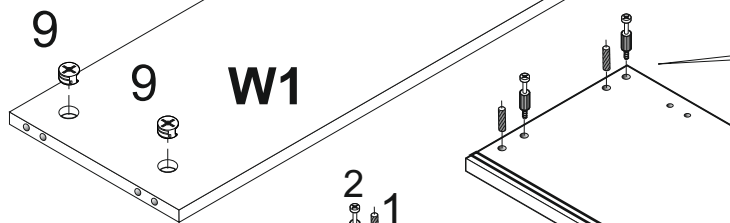

MONTAGEANLEITUNG ABW "LAUREN"

FRONTY / FRONTEN / DOORS

1	 x 68	7	 x 2	12	 x 150	17	 x 4
2	 x 56			13	 x 16	18	 x 4
3	 x 8	72	 x 2	14	 x 16	22A	 x 26
4A	 x 16	4B	 x 4	9	 x 52	36	 x 12
5	 x 8	9A	 x 52	4	 x 12	23	 x 4
6	 x 66	26	 x 1	24	 x 4	25	 x 4
29	 x 4	30	LED LIGHTS x 1	38	 x 24	39	 x 24
		10	 x 10	21	 x 16		

B

P. X2

P. x2

P. X2

W X2

W X2

W X2

4.