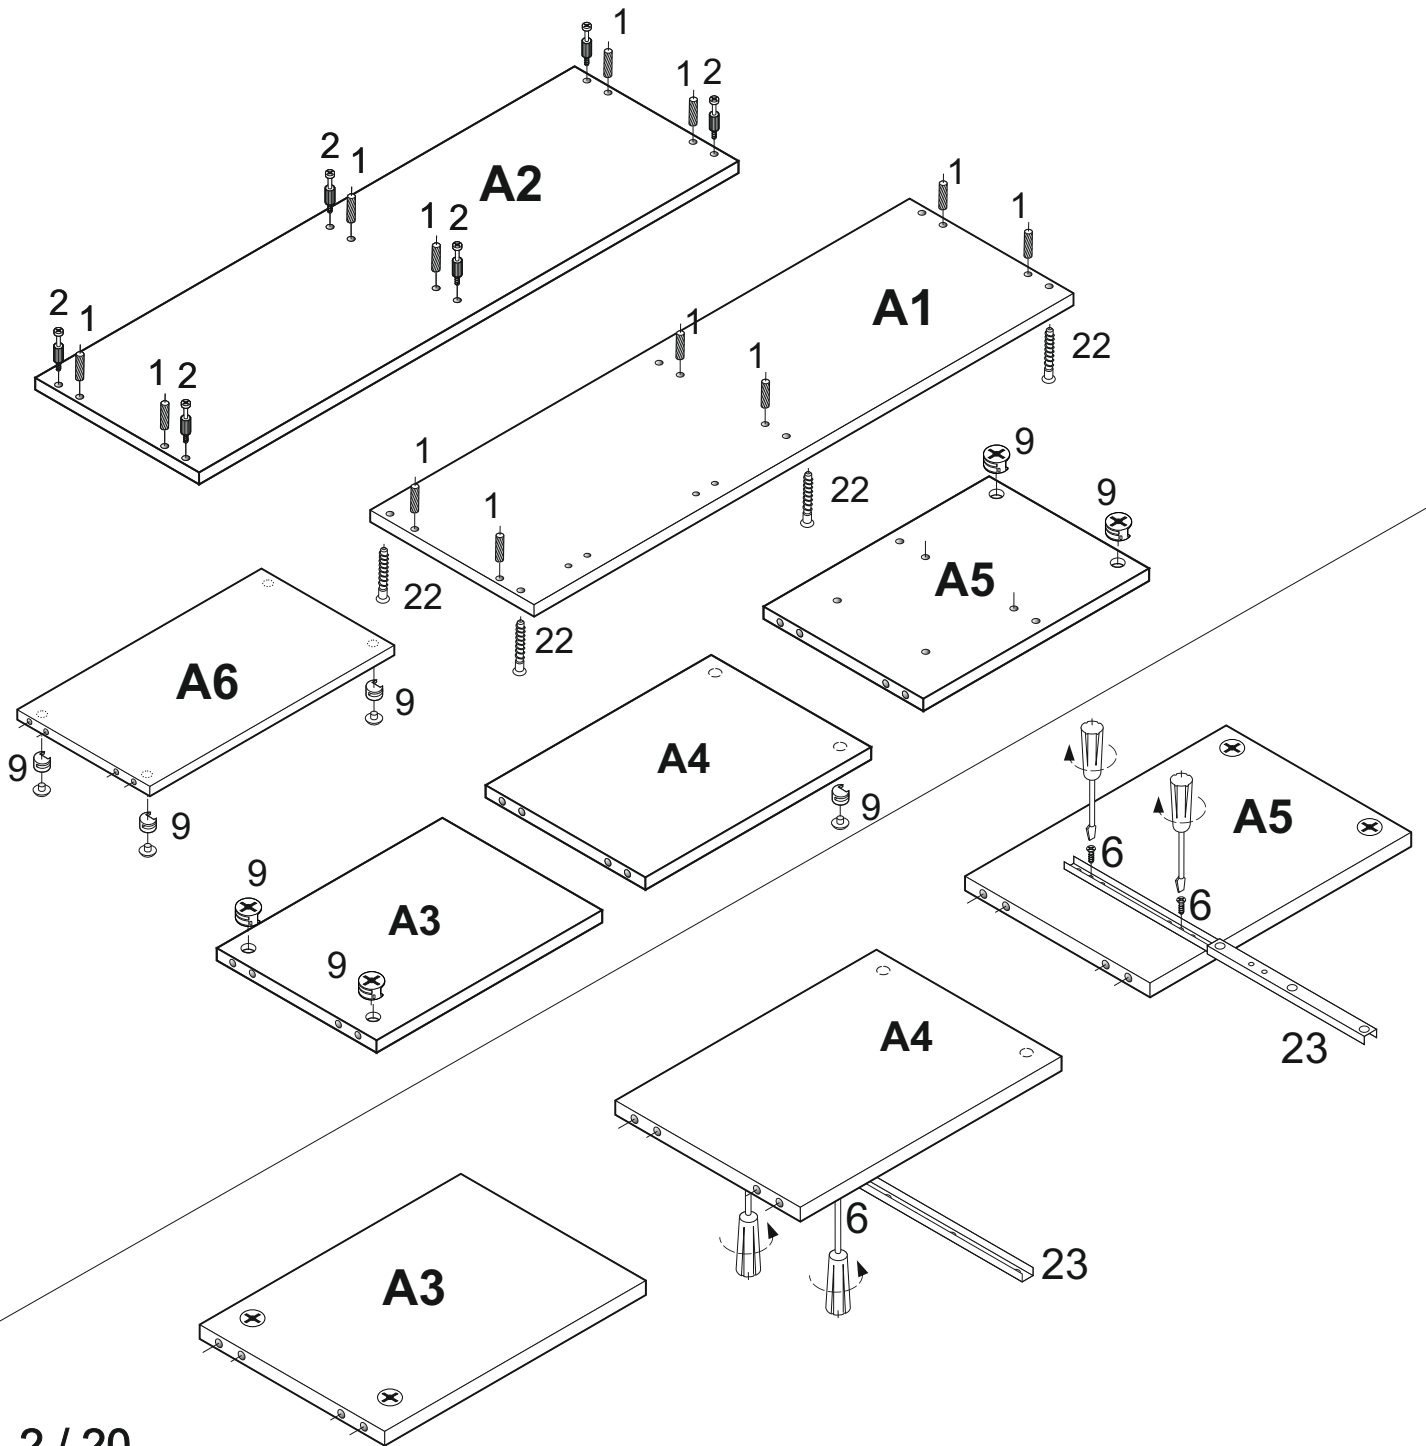

MONTAGEANLEITUNG ABW "LAUREN"

FRONTY / FRONTEN / DOORS

1	 x 68	7	 x 2	12	 x 150	17	 x 4
2	 x 56			13	 x 16	18	 x 4
3	 x 8	72	 x 2	14	 x 16	22A	 x 26
4A	 x 16	4B	 x 4	9	 x 52	36	 x 12
5	 x 8	9A	 x 52	4	 x 12	23	 x 4
6	 x 66	26	 x 1	24	 x 4	25	 x 4
29	 x 4	30	LED LIGHTS x 1	38	 x 24	39	 x 24
		10	 x 10	21	 x 16		

B

P. X2

P. x2

P. X2

W X2

W X2

W X2

4.

30A

3.

30B