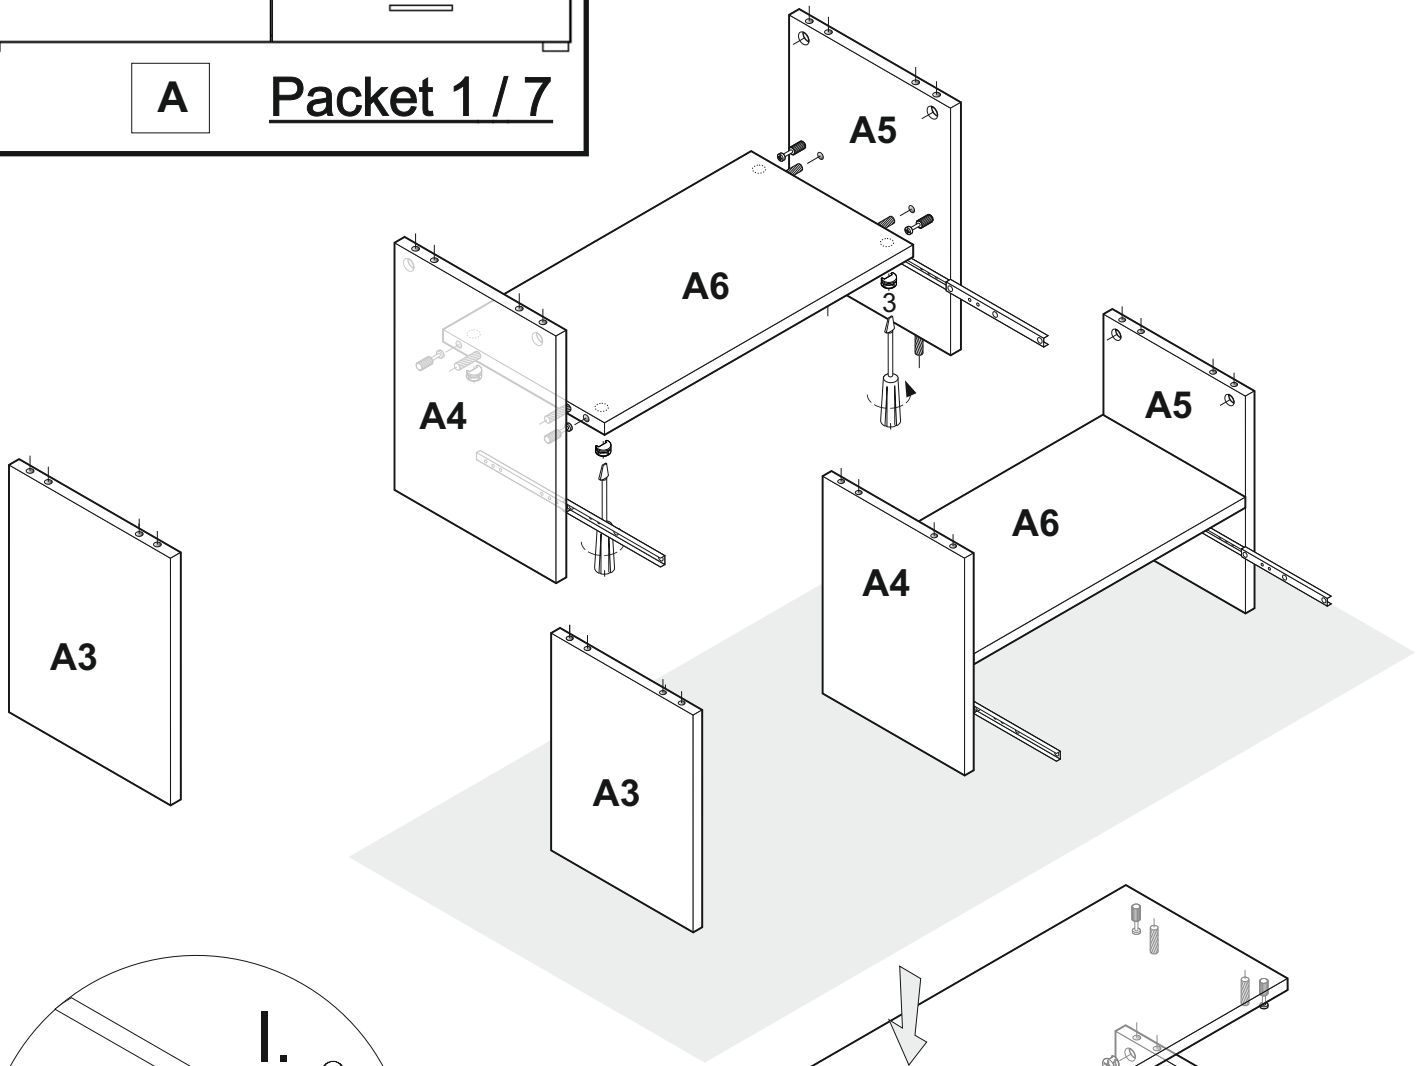

MONTAGEANLEITUNG ABW "LAUREN"

FRONTY / FRONTEN / DOORS

1	 x 68	7	 x 2	12	 x 150	17	 x 4
2	 x 56			13	 x 16	18	 x 4
3	 x 8	72	 x 2	14	 x 16	22A	 x 26
4A	 x 16	4B	 x 4	9	 x 52	36	 x 12
5	 x 8	9A	 x 52	4	 x 12	23	 x 4
6	 x 66	26	 x 1	24	 x 4	25	 x 4
29	 x 4	30	LED LIGHTS x 1	38	 x 24	39	 x 24
		10	 x 10	21	 x 16		

B

P. X2

P. x2

P. X2

W X2

W X2

W X2

4.

30A

3.

30B