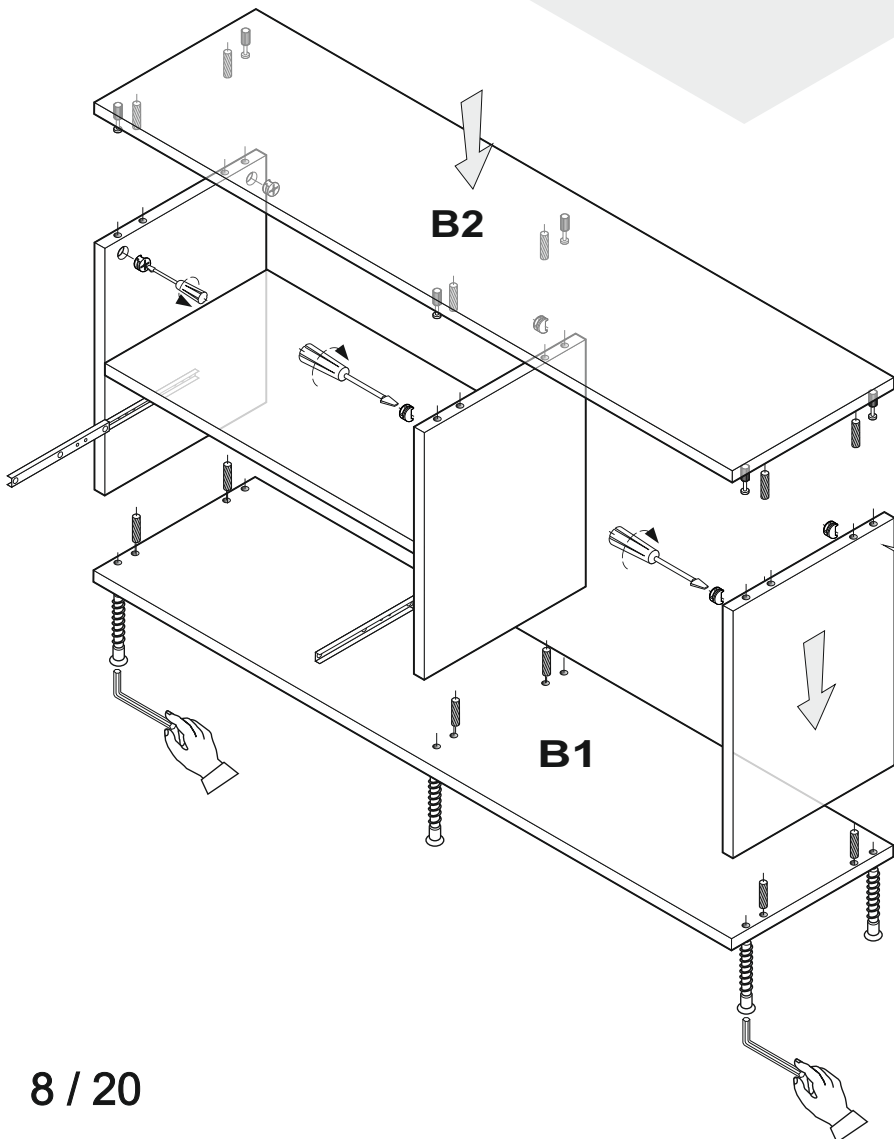

MONTAGEANLEITUNG ABW "LAUREN"

FRONTY / FRONTEN / DOORS

1	 x 68	7	 x 2	12	 x 150	17	 x 4
2	 x 56			13	 x 16	18	 x 4
3	 x 8	72	 x 2	14	 x 16	22A	 x 26
4A	 x 16	4B	 x 4	9	 x 52	36	 x 12
5	 x 8	9A	 x 52	4	 x 12	23	 x 4
6	 x 66	26	 x 1	24	 x 4	25	 x 4
29	 x 4	30	LED LIGHTS x 1	38	 x 24	39	 x 24
		10	 x 10	21	 x 16		