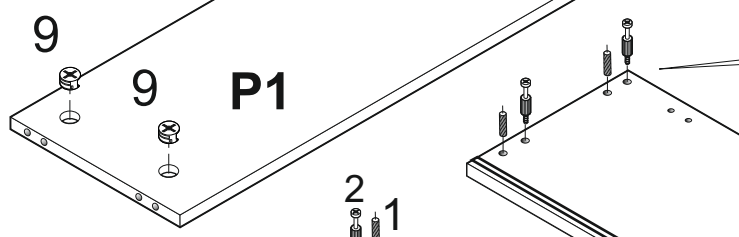

MONTAGEANLEITUNG ABW "LAUREN"

FRONTY / FRONTEN / DOORS

1	 x 68	7	 x 2	12	 x 150	17	 x 4
2	 x 56			13	 x 16	18	 x 4
3	 x 8	72	 x 2	14	 x 16	22A	 x 26
4A	 x 16	4B	 x 4	9	 x 52	36	 x 12
5	 x 8	9A	 x 52	4	 x 12	23	 x 4
6	 x 66	26	 x 1	24	 x 4	25	 x 4
29	 x 4	30	LED LIGHTS x 1	38	 x 24	39	 x 24
		10	 x 10	21	 x 16		

B

P. X2

P. x2

P. X2

W X2

W X2

W X2

4.