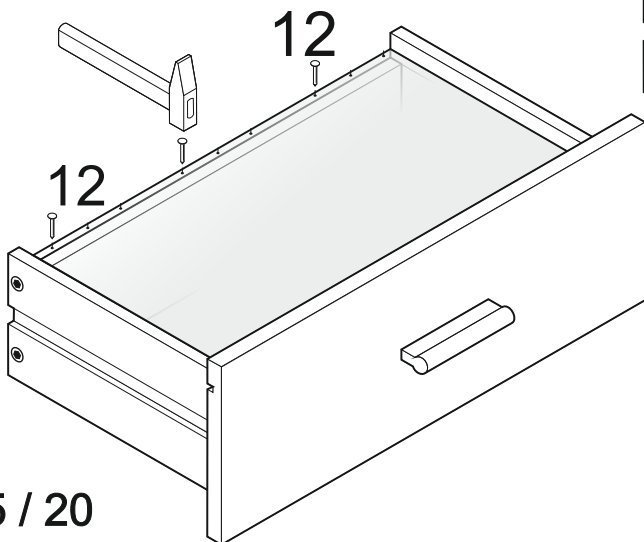

MONTAGEANLEITUNG ABW "LAUREN"

FRONTY / FRONTEN / DOORS

1	 x 68	7	 x 2	12	 x 150	17	 x 4
2	 x 56			13	 x 16	18	 x 4
3	 x 8	72	 x 2	14	 x 16	22A	 x 26
4A	 x 16	4B	 x 4	9	 x 52	36	 x 12
5	 x 8	9A	 x 52	4	 x 12	23	 x 4
6	 x 66	26	 x 1	24	 x 4	25	 x 4
29	 x 4	30	LED LIGHTS x 1	38	 x 24	39	 x 24
		10	 x 10	21	 x 16		