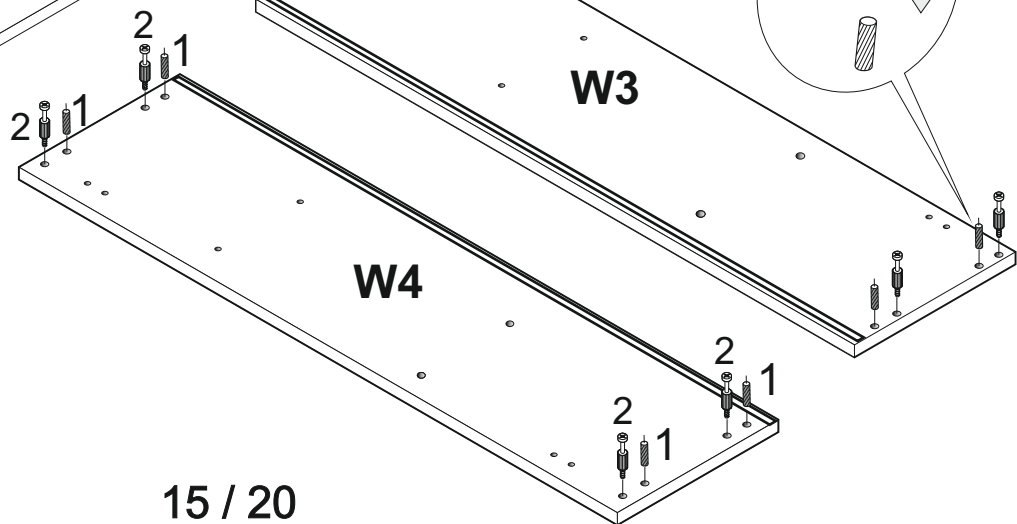

MONTAGEANLEITUNG ABW "LAUREN"

FRONTY / FRONTEN / DOORS

1	 x 68	7	 x 2	12	 x 150	17	 x 4
2	 x 56			13	 x 16	18	 x 4
3	 x 8	72	 x 2	14	 x 16	22A	 x 26
4A	 x 16	4B	 x 4	9	 x 52	36	 x 12
5	 x 8	9A	 x 52	4	 x 12	23	 x 4
6	 x 66	26	 x 1	24	 x 4	25	 x 4
29	 x 4	30	LED LIGHTS x 1	38	 x 24	39	 x 24
		10	 x 10	21	 x 16		

B

P. X2

P. x2

P. X2

W X2

W X2

W X2

4.