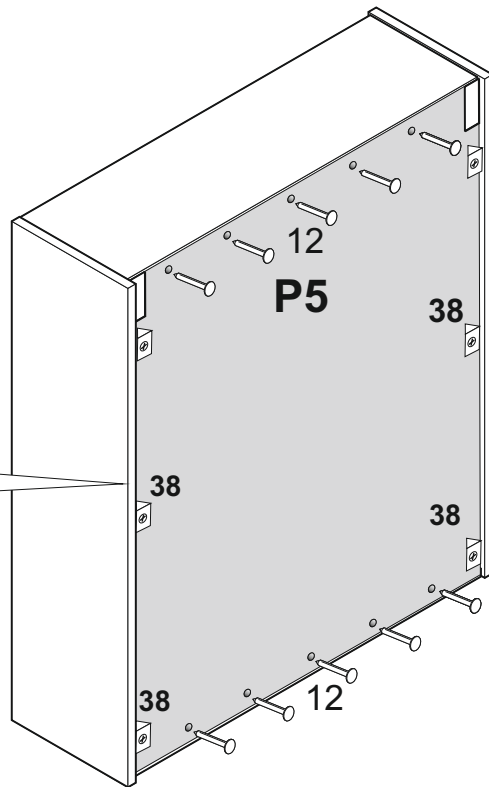

MONTAGEANLEITUNG ABW "LAUREN"

FRONTY / FRONTEN / DOORS

1	 x 68	7	 x 2	12	 x 150	17	 x 4
2	 x 56			13	 x 16	18	 x 4
3	 x 8	72	 x 2	14	 x 16	22A	 x 26
4A	 x 16	4B	 x 4	9	 x 52	36	 x 12
5	 x 8	9A	 x 52	4	 x 12	23	 x 4
6	 x 66	26	 x 1	24	 x 4	25	 x 4
29	 x 4	30	LED LIGHTS x 1	38	 x 24	39	 x 24
		10	 x 10	21	 x 16		

B

P. X2

P. x2

P. X2

W X2

W X2

W X2

4.

30A

3.

30B