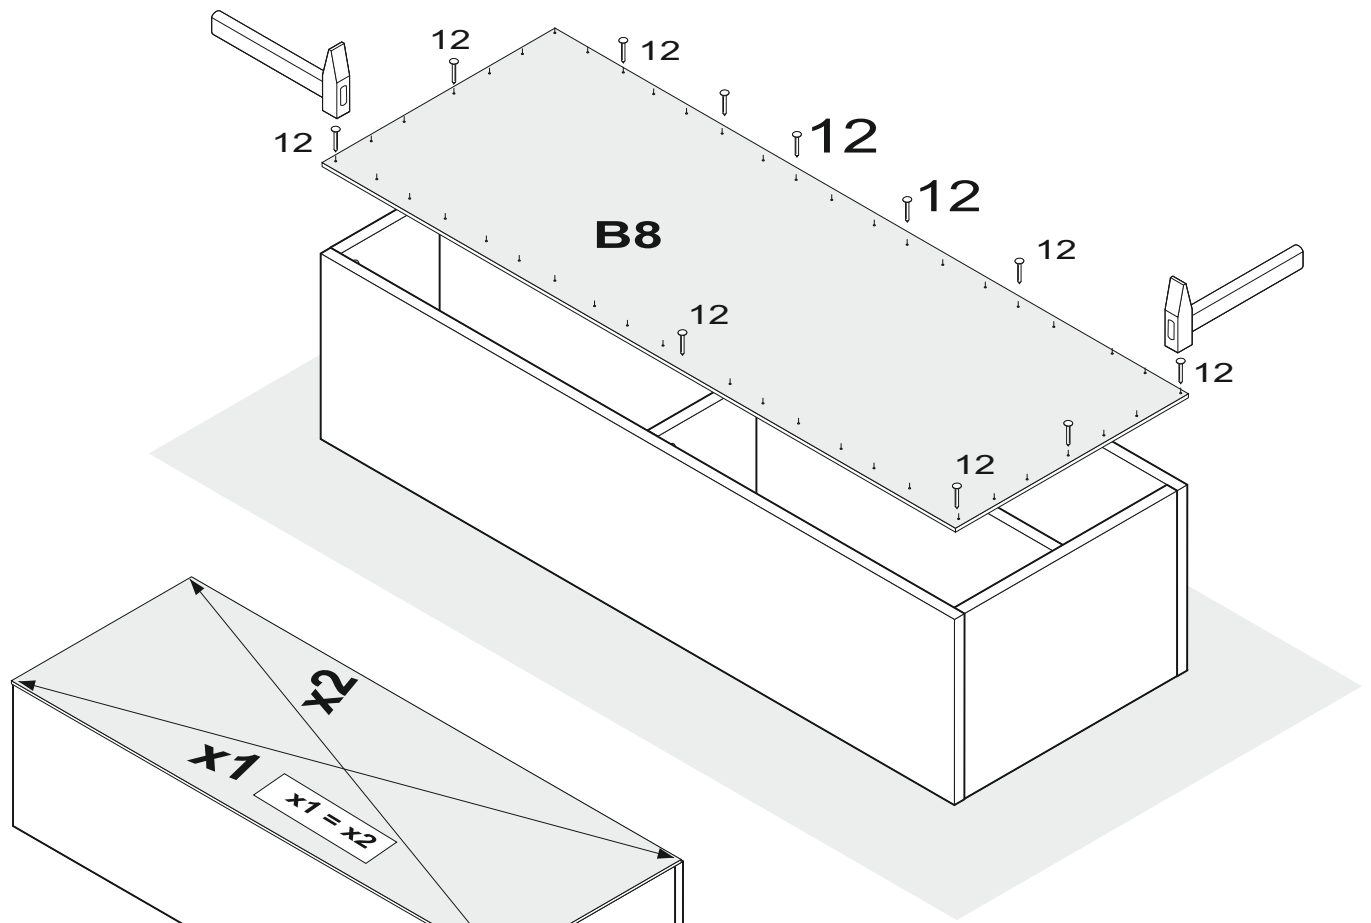

MONTAGEANLEITUNG ABW "LAUREN"

FRONTY / FRONTEN / DOORS

1	 x 68	7	 x 2	12	 x 150	17	 x 4
2	 x 56			13	 x 16	18	 x 4
3	 x 8	72	 x 2	14	 x 16	22A	 x 26
4A	 x 16	4B	 x 4	9	 x 52	36	 x 12
5	 x 8	9A	 x 52	4	 x 12	23	 x 4
6	 x 66	26	 x 1	24	 x 4	25	 x 4
29	 x 4	30	LED LIGHTS x 1	38	 x 24	39	 x 24
		10	 x 10	21	 x 16		