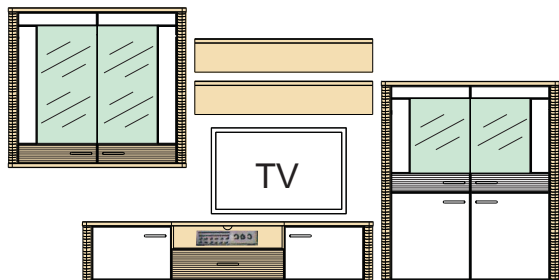

Typový list (montovaný nábytok) **RONCO**

S čírym bezpečnostným sklom. Tmavo označené predné plochy vo farbe Slivka al. Trüffel Dub pílenný s rilovaním (frézovaním). Bočné leženie na korpuse oblúkové s rilovaním (frézovaním). Závesné police/panely len vo farbe korpusu. Zásuvky s samodotahom a brzdou. Vitrínové a policové osvetlenie je objednatel'ne samostatne.

KORPUS	PREDNÁ PLOCHA
(1) Trüffel Dub pílenný	LDTD s Grafit vysoký lesk MDF
(2) Trüffel Dub pílenný	LDTD s Biela Arctic vysoký lesk MDF
(3) Trüffel Dub pílenný	LDTD s Biela Arctic matná MDF
(4) Slivka	LDTD s Vanila vysoký lesk MDF
(5) Slivka	LDTD s Grafit matný MDF

Kombi 64

Š	V	H
3642	1818	565

pre každú medzeru je priróčitaných 60 mm

pozostáva z:

TYP 05	1 ks
TYP 07	1 ks
TYP 04	1 ks
TYP 08	2 ks