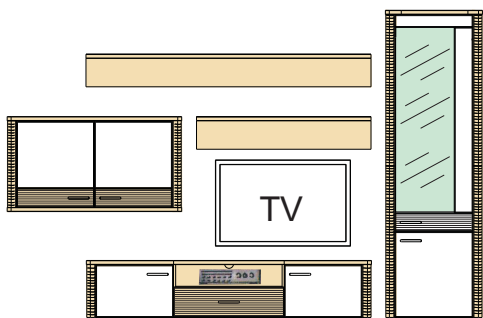

Kombi 162

Š	V	H
3200	2090	565

pre každú medzeru je pripočítaných 100 mm

pozostáva z:

TYP 02	1 ks
TYP 07	1 ks
TYP 08	1 ks
TYP 06	1 ks
TYP 09	1 ks

- (1) 934392
- (2) 934393
- (3) 934394
- (4) 934395
- (5) 934396