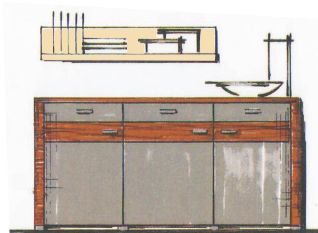

Kombi 35

Š	V	H
1766	1480	485

pozostáva z:

TYP 10	1 ks
TYP 08	1 ks

- (1) 934397
- (2) 934398
- (3) 934399
- (4) 400213
- (5) 400217

Typový list (montovaný nábytok) **RONCO**

S čírym bezpečnostným sklom. Tmavo označené predné plochy vo farbe Slivka al. Trüffel Dub pílenný s rilovaním (frézovaním). Bočné leženie na korpuse oblúkové s rilovaním (frézovaním). Závesné police/panely len vo farbe korpusu. Zásuvky s samodotahom a brzdou. Vitrínové a policové osvetlenie je objednatel'ne samostatne.