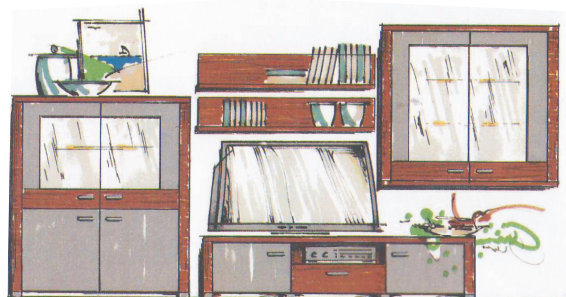

- (1) 934403
- (2) 934404
- (3) 934405
- (4) 934406
- (5) 934407

Kombinácie 64 a 164 sú identické - rovnaké Typy, len zrkadlovo obrátené