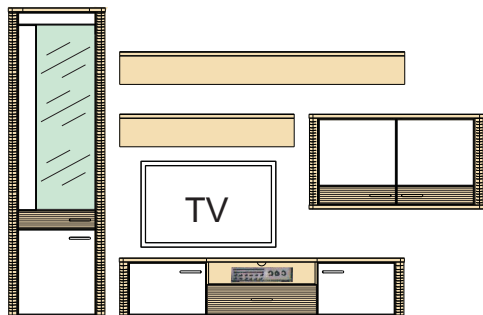

Typový list (montovaný nábytok) RONCO

S čírym bezpečnostným sklom. Tmavo označené predné plochy vo farbe Slivka al. Trüffel Dub pílený s rilovaním (frézovaním). Bočné leženie na korpuse oblúčkové s rilovaním (frézovaním). Závesné police/panely len vo farbe korpusu. Zásuvky s samodotáhom a brzdou. Vitrínové a policové osvetlenie je objednatel'ne samostatne.

KORPUS	PREDNÁ PLOCHA
(1) Trüffel Dub pílený	LDTD s Grafit vysoký lesk MDF
(2) Trüffel Dub pílený	LDTD s Biela Arctic vysoký lesk MDF
(3) Trüffel Dub pílený	LDTD s Biela Arctic matná MDF
(4) Slivka	LDTD s Vanila vysoký lesk MDF
(5) Slivka	LDTD s Grafit matný MDF

Strana 2 z 3
2012-12-03

Kombi 62

Š	V	H
3200	2090	565

pre každú medzeru je pripočítaných 100 mm

pozostáva z:

TYP 01	1 ks
TYP 07	1 ks
TYP 08	1 ks
TYP 06	1 ks
TYP 09	1 ks

- (1) 934389
- (2) 934390
- (3) 934391
- (4) 400211
- (5) 400215