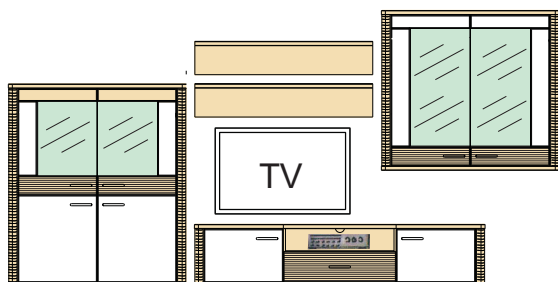

Kombi 164

Š	V	H
3642	1818	565

pre každú medzeru je priróčitaných 60 mm

pozostáva z:

TYP 05	1 ks
TYP 07	1 ks
TYP 04	1 ks
TYP 08	2 ks