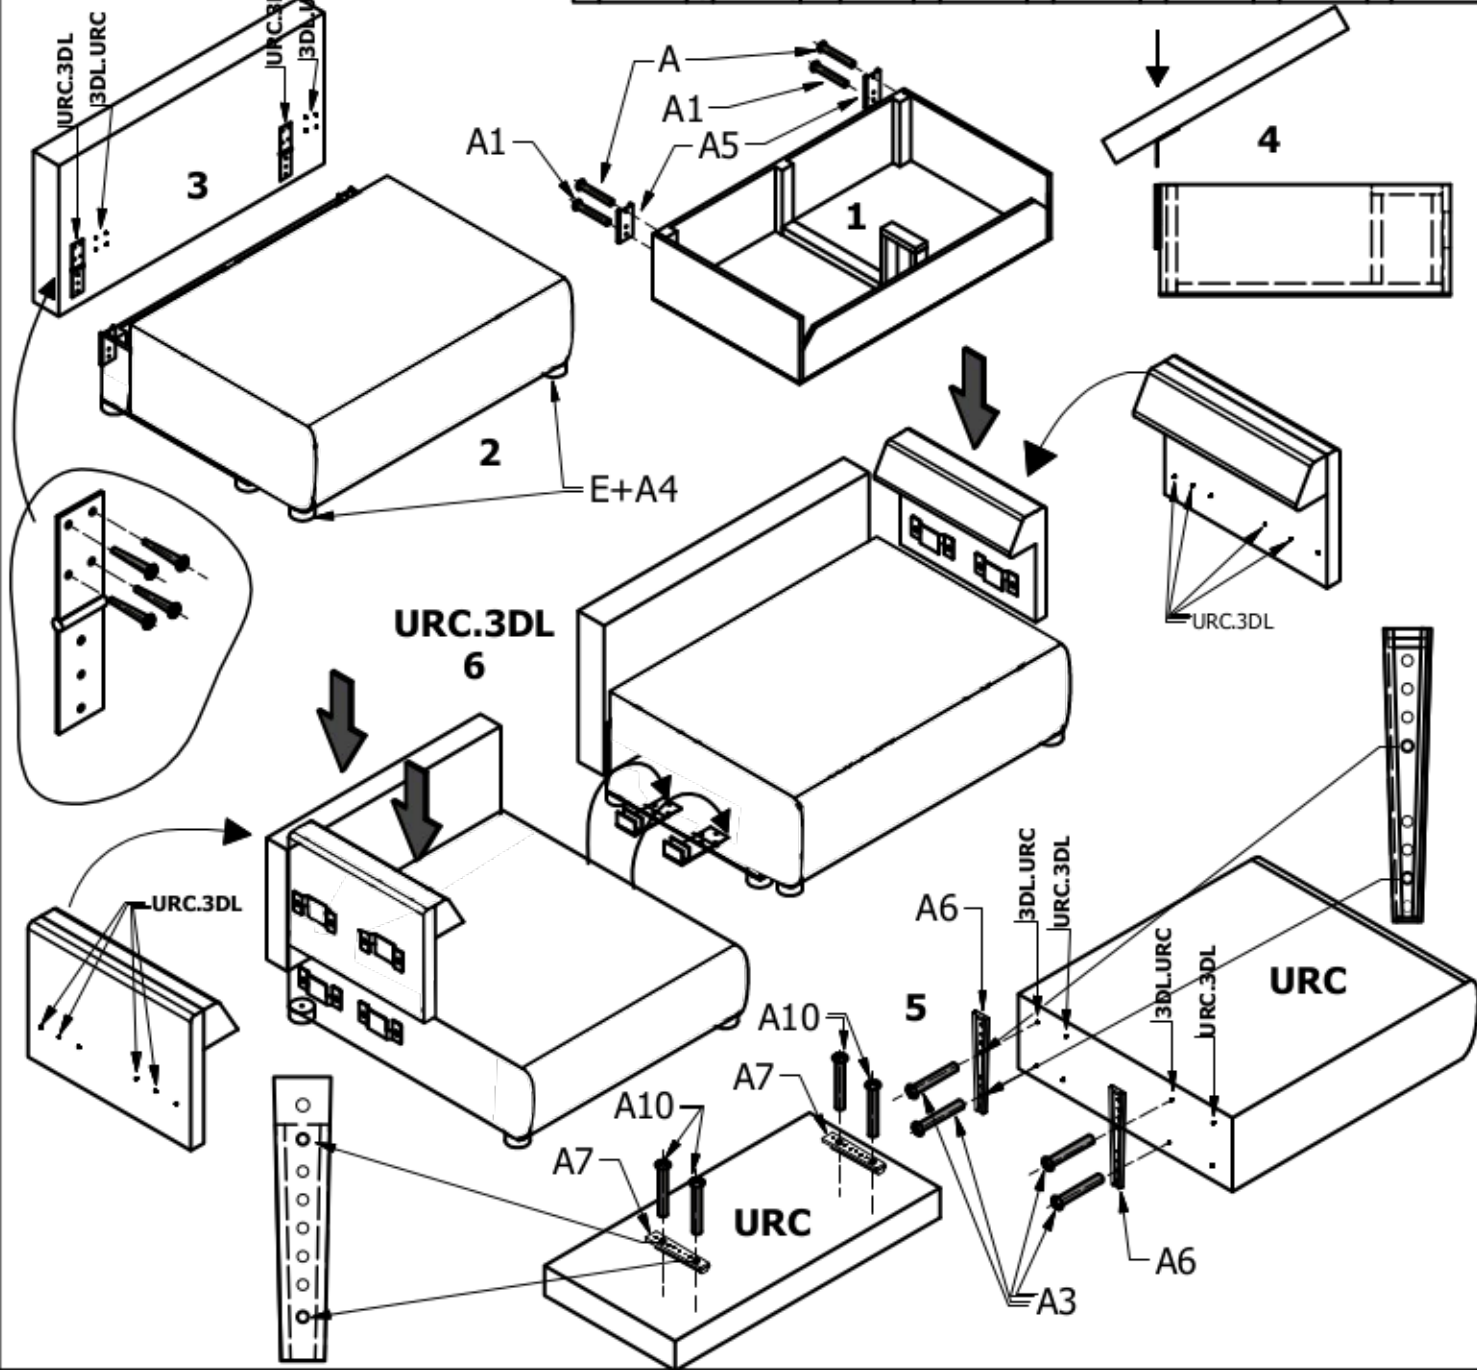

D - Montageanleitung GB - Assembly instructions NL - Handleiding voor de montage
PL - Instrukcja montażu TR - Montaj talimatı RU - Инструкция по монтажу
RO - Instrucțiuni de montaj IT - Istruzioni di montaggio FR - Notice de montage
SK - Návod na montáž CZ - Montážní návod HU - Szerelési útmutató

1/1

CITY DUO											
	3DL.URC	URC.3DL	A x 2	A1 x 2	A2 x 6	A3 x 20	A4 x 10	A5 x 2	A6 x 2	A7 x 2	A7 x 2
			A8 x 2	A9 x 8	A10 x 4	E x 4	E1 x 6	B x 1	B1 x 1	B2 x 1	B2 x 1