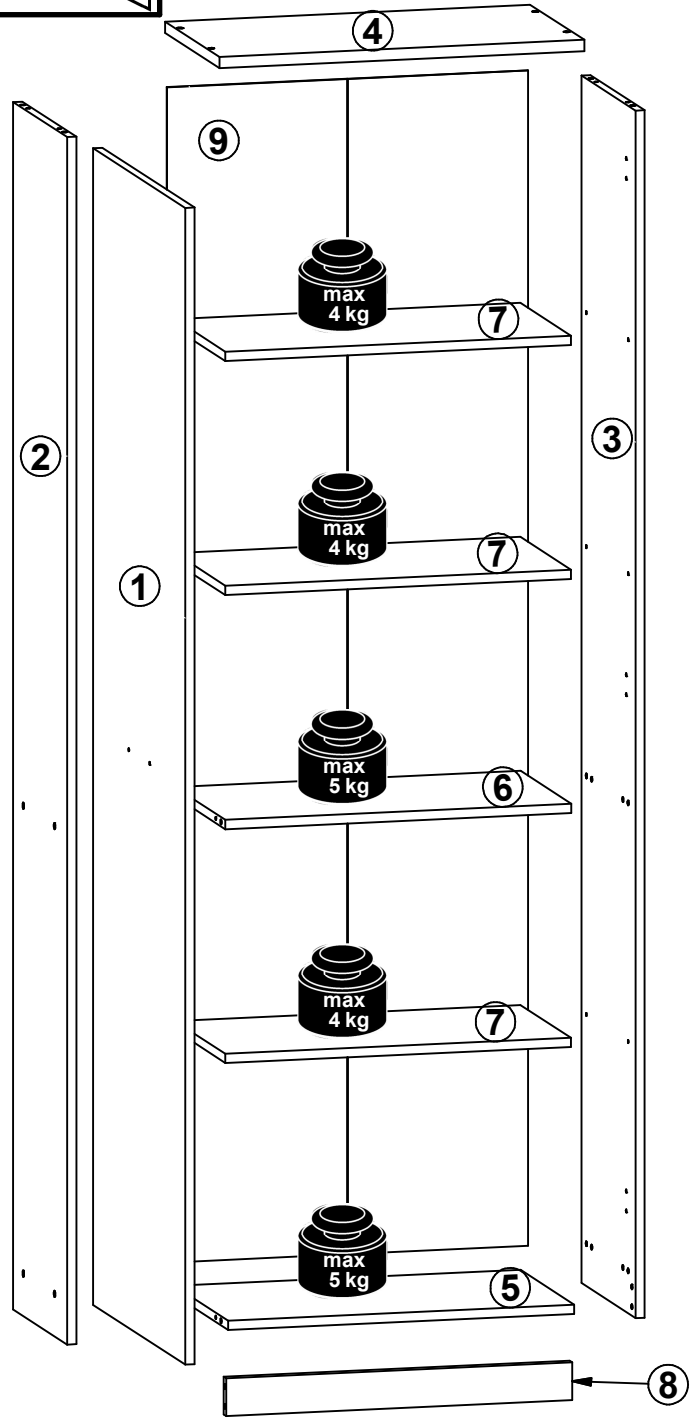

# NEPO Plus

**S435-REG1D**

A	B	C	D
1	S435-0006	1864,	564, 2/2
2	S435-1009	1946,	332, 1/2
3	S435-1010	1946,	332, 1/2
4	S435-2004	600	333 1/2
5	S435-3006	569	329 1/2
6	S435-3007	569	311 1/2
7	S435-3008	568	310 1/2
8	S435-4004	569	61, 1/2
9	S435-9305	1894	593 1/2

3x K18 Ø35 <b>a172</b>	3x <b>b42</b>	1x 128 mm <b>c310</b>	12x Ø5x17 mm <b>d1</b>	12x Ø7x50 mm <b>e1</b>	16x Ø8x30 mm <b>f1</b>	4x <b>k1</b>	55x 1.4x20 mm <b>l1</b>	6x Ø3.5x15 mm <b>p51</b>
2x Ø4x25 mm <b>p87</b>	8x <b>s1</b>	1x 4 mm <b>z1</b>						
			1x 88x21x151.5 <b>n142</b>	1x Ø10x50 mm <b>f35</b>	1x Ø5x60 mm <b>p17</b>	2x Ø3.5x16 mm <b>p38</b>		