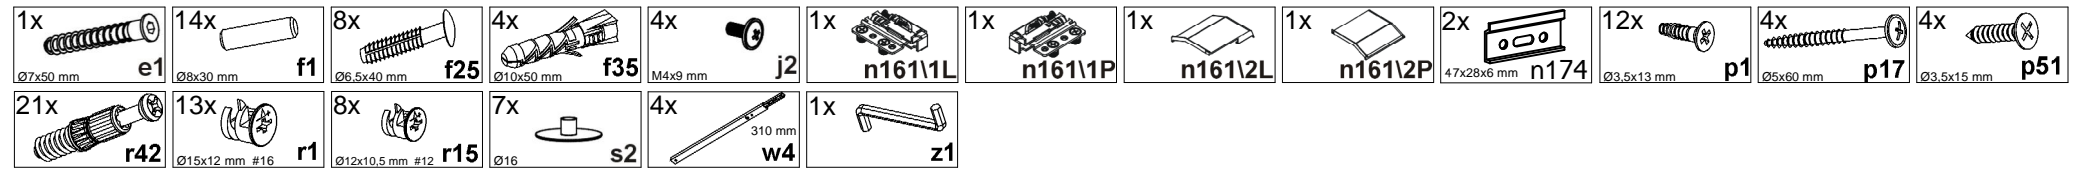

- D** Montageanleitung
- NL** Handleiding voor de montage
- TR** Montaj talimatı
- FR** Instructions de montage
- CZ** Montážní návod
- HU** Összeszerelési útmutató
- GB** Assembly instructions
- PL** Instrukcja montażu
- RU** Инструкция по монтажу
- IT** Istruzioni di montaggio
- RO** Instructiuni de asamblare
- SK** Montážny návod

A	B	C (mm)		D
1	B06-010	100	430	1/1
2	B06-011	100	430	1/1
3	B06-116	484	262	1/1
4	B06-117	484	262	1/1
5	B06-118	80	462	1/1
6	B06-208	510	900	1/1
7	B06-305	820	170	1/1
8	B06-411	820	262	1/1
9	B06-513	370	70	1/1
10	B06-514	400	70	1/1
11	B06-515	400	70	1/1
12	WSP-931	380	398	1/1