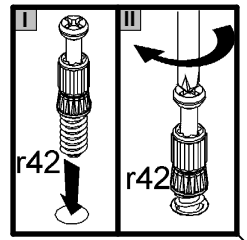

- D** Montageanleitung
- NL** Handleiding voor de montage
- TR** Montaj talimatı
- FR** Instructions de montage
- CZ** Montážní návod
- HU** Összeszerelési útmutató
- GB** Assembly instructions
- PL** Instrukcja montażu
- RU** Инструкция по монтажу
- IT** Istruzioni di montaggio
- RO** Instructiuni de asamblare
- SK** Montážny návod

A	B	C (mm)		D
1	B06-010	100	430	1/1
2	B06-011	100	430	1/1
3	B06-116	484	262	1/1
4	B06-117	484	262	1/1
5	B06-118	80	462	1/1
6	B06-208	510	900	1/1
7	B06-305	820	170	1/1
8	B06-411	820	262	1/1
9	B06-513	370	70	1/1
10	B06-514	400	70	1/1
11	B06-515	400	70	1/1
12	WSP-931	380	398	1/1

2

4

5

6

7

8

9

Pflegehinweis!