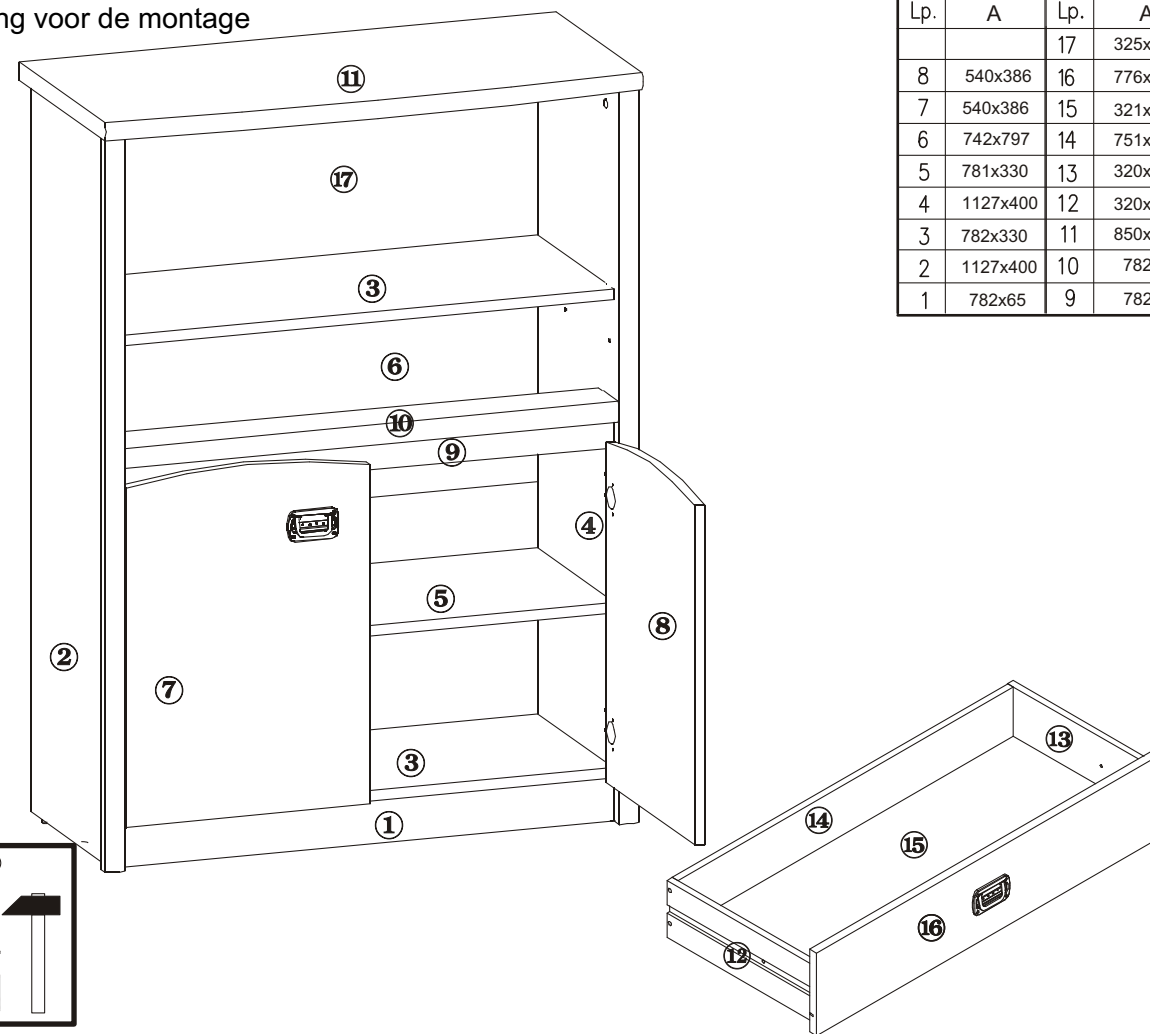

TED

TD2

- (D)** Montageanleitung
- (GB)** Assembly instructions
- (ES)** Instrucciones de instalación
- (FR)** Instructions de montage
- (CZ)** Montážní návod
- (PL)** Instrukcja montażu
- (HU)** Összeszerelési útmutató
- (SK)** Montážny návod
- (RU)** Инструкции по монтажу
- (IT)** Istruzioni di montaggio
- (RO)** Instrucțiuni de asamblare
- (TR)** Montaj talimatı
- (NL)** Handleiding voor de montage

850/400/1160

Lp.	A	Lp.	A
8	540x386	17	325x797
7	540x386	16	776x160
6	742x797	15	321x762
5	781x330	14	751x110
4	1127x400	13	320x110
3	782x330	12	320x110
2	1127x400	11	850x400
1	782x65	10	782x90
		9	782x59

4x Z3	4x W2	2x 4x8 A3	4x O1	12x B5	5x G1	10x B3	1x K4
4x M2	4x 20,5 T2	4x B4	4x 6x12 A1	16x 8x30 K1	4x K5	4x Z5	8x Z1
10x 3,5x16 A3	3x U1	8x G2	12x 3x16 A2	1 kpl 246 mm P2	14x M1	14x 29,5 T1	4x N1
							1x Z1