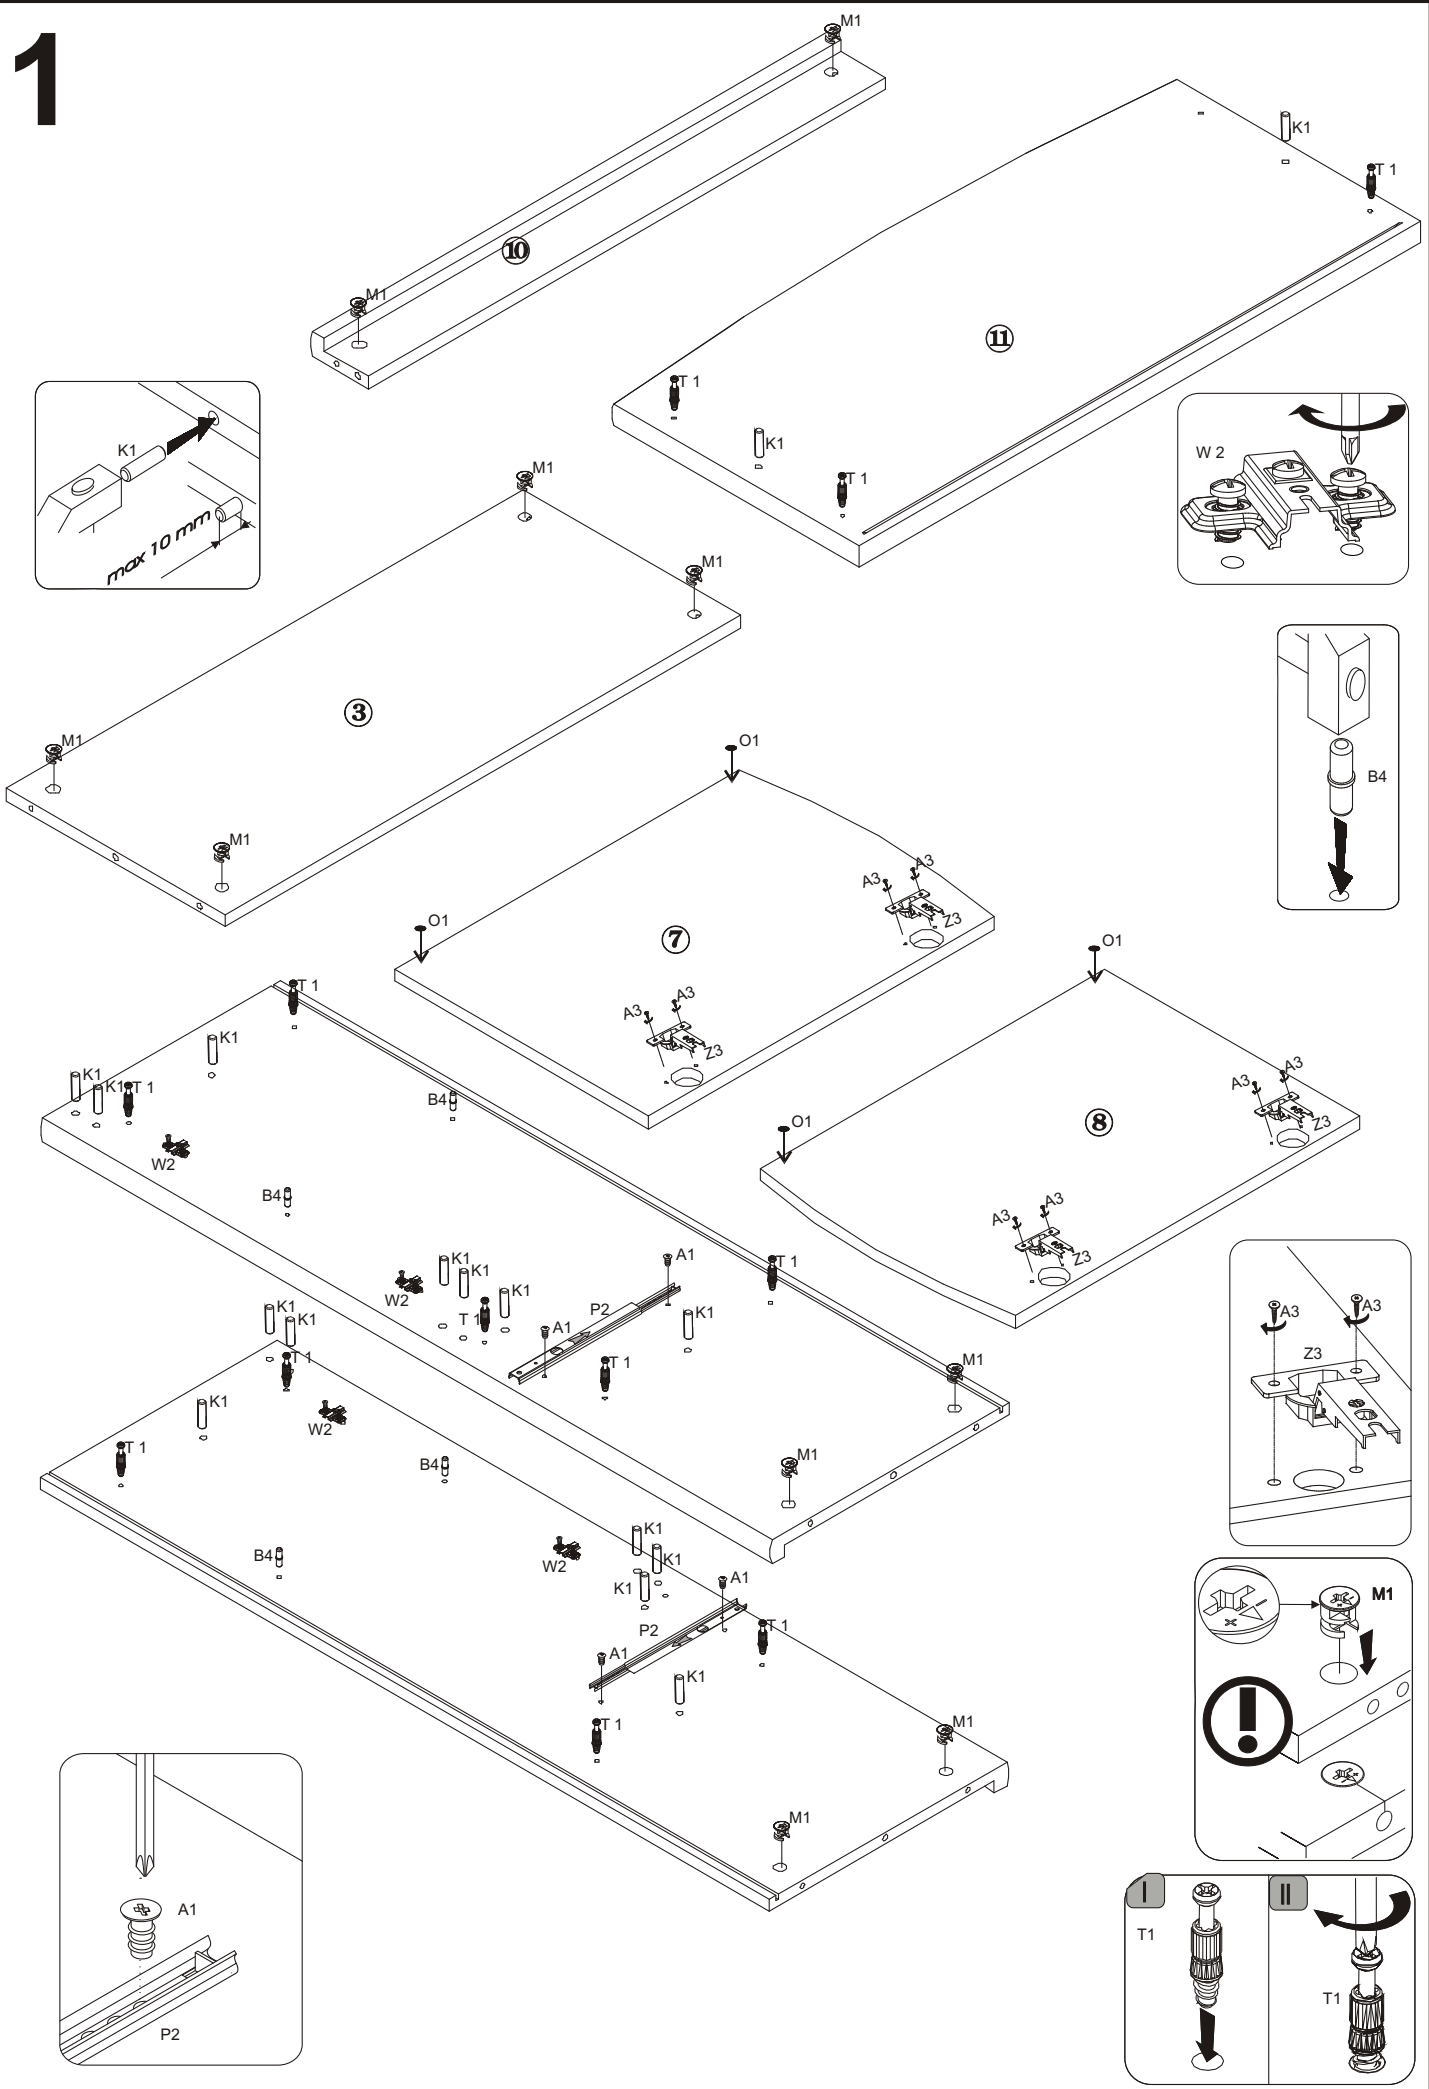

TED

TD2

- (D)** Montageanleitung
- (GB)** Assembly instructions
- (ES)** Instrucciones de instalación
- (FR)** Instructions de montage
- (CZ)** Montážní návod
- (PL)** Instrukcja montażu
- (HU)** Összeszerelési útmutató
- (SK)** Montážny návod
- (RU)** Инструкции по монтажу
- (IT)** Istruzioni di montaggio
- (RO)** Instrucțiuni de asamblare
- (TR)** Montaj talimatı
- (NL)** Handleiding voor de montage

850/400/1160

Lp.	A	Lp.	A
8	540x386	17	325x797
7	540x386	16	776x160
6	742x797	15	321x762
5	781x330	14	751x110
4	1127x400	13	320x110
3	782x330	12	320x110
2	1127x400	11	850x400
1	782x65	10	782x90
		9	782x59

4x Z3	4x W2	2x 4x8 A3	4x O1	12x B5	5x G1	10x B3	1x K4
4x M2	4x 20,5 T2	4x B4	4x 6x12 A1	16x 8x30 K1	4x K5	4x Z5	8x Z1
10x 3,5x16 A3	3x U1	8x G2	12x 3x16 A2	1 kpl 246 mm P2	14x M1	14x 29,5 T1	4x N1
							1x Z1

1

2

3

4